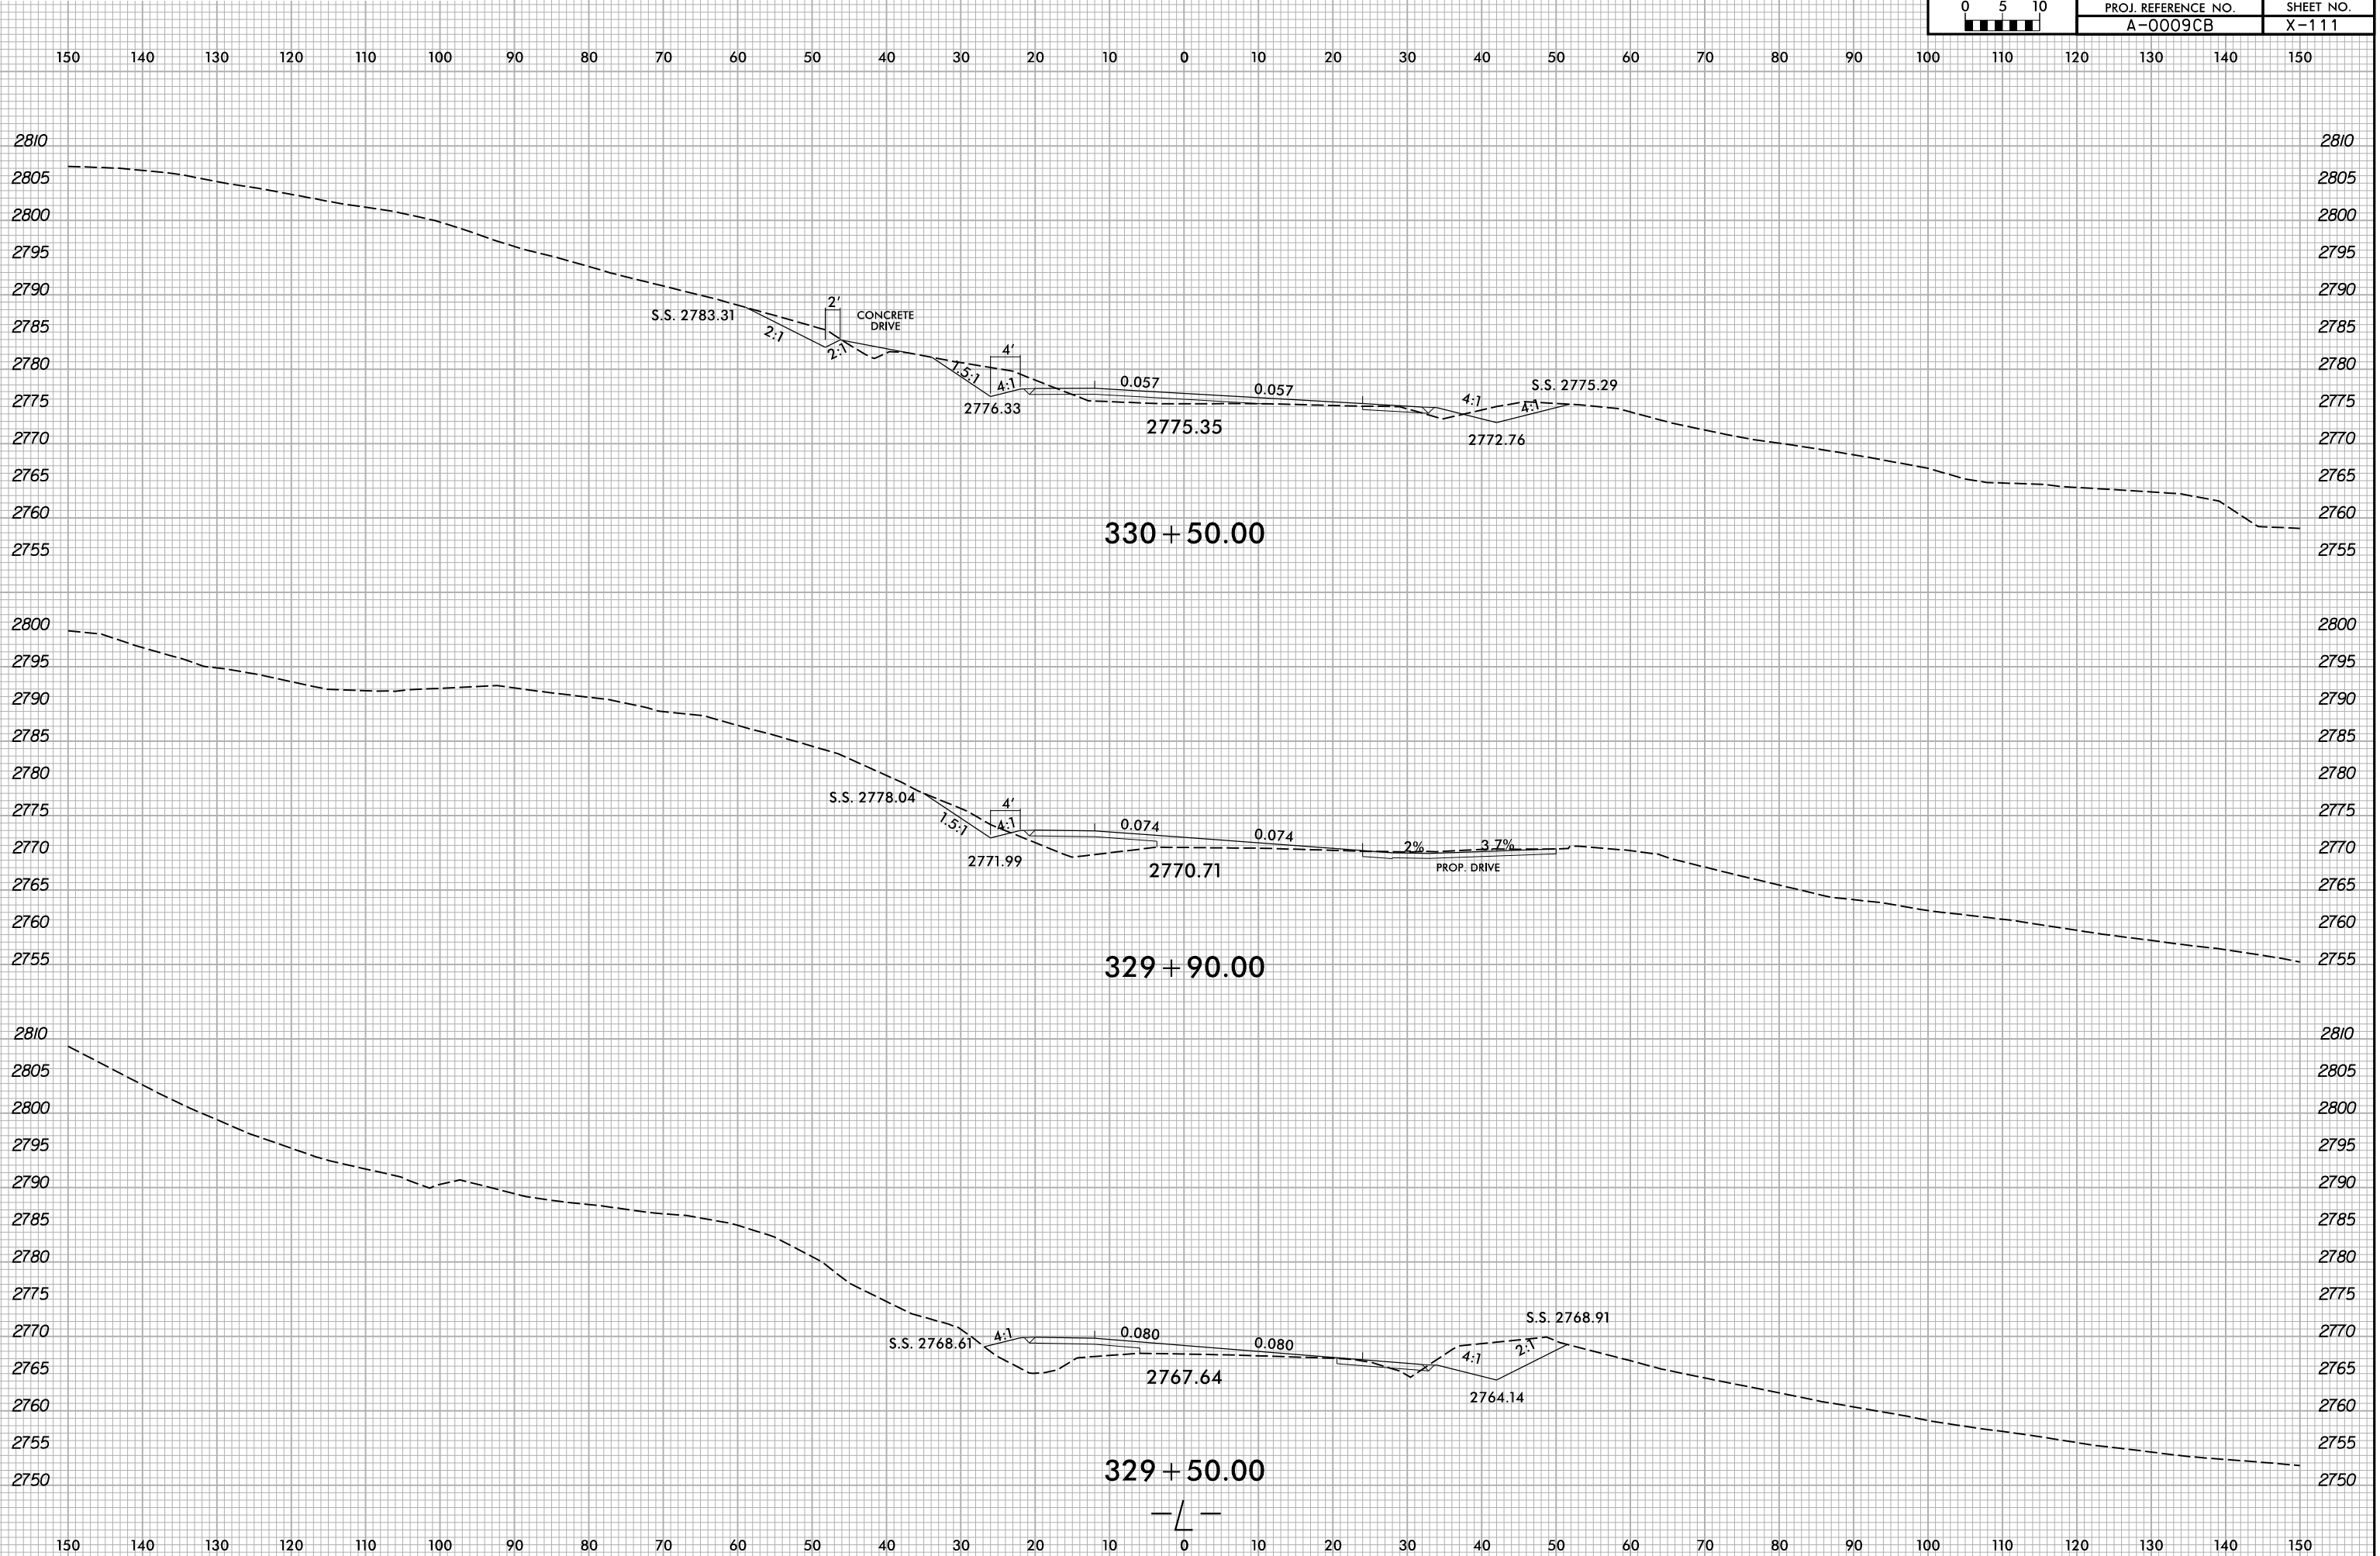

6/23/16

6/8/2022 X:\NCDOT\A-0009CB\A-0009CB-R.dwg User:smelvr