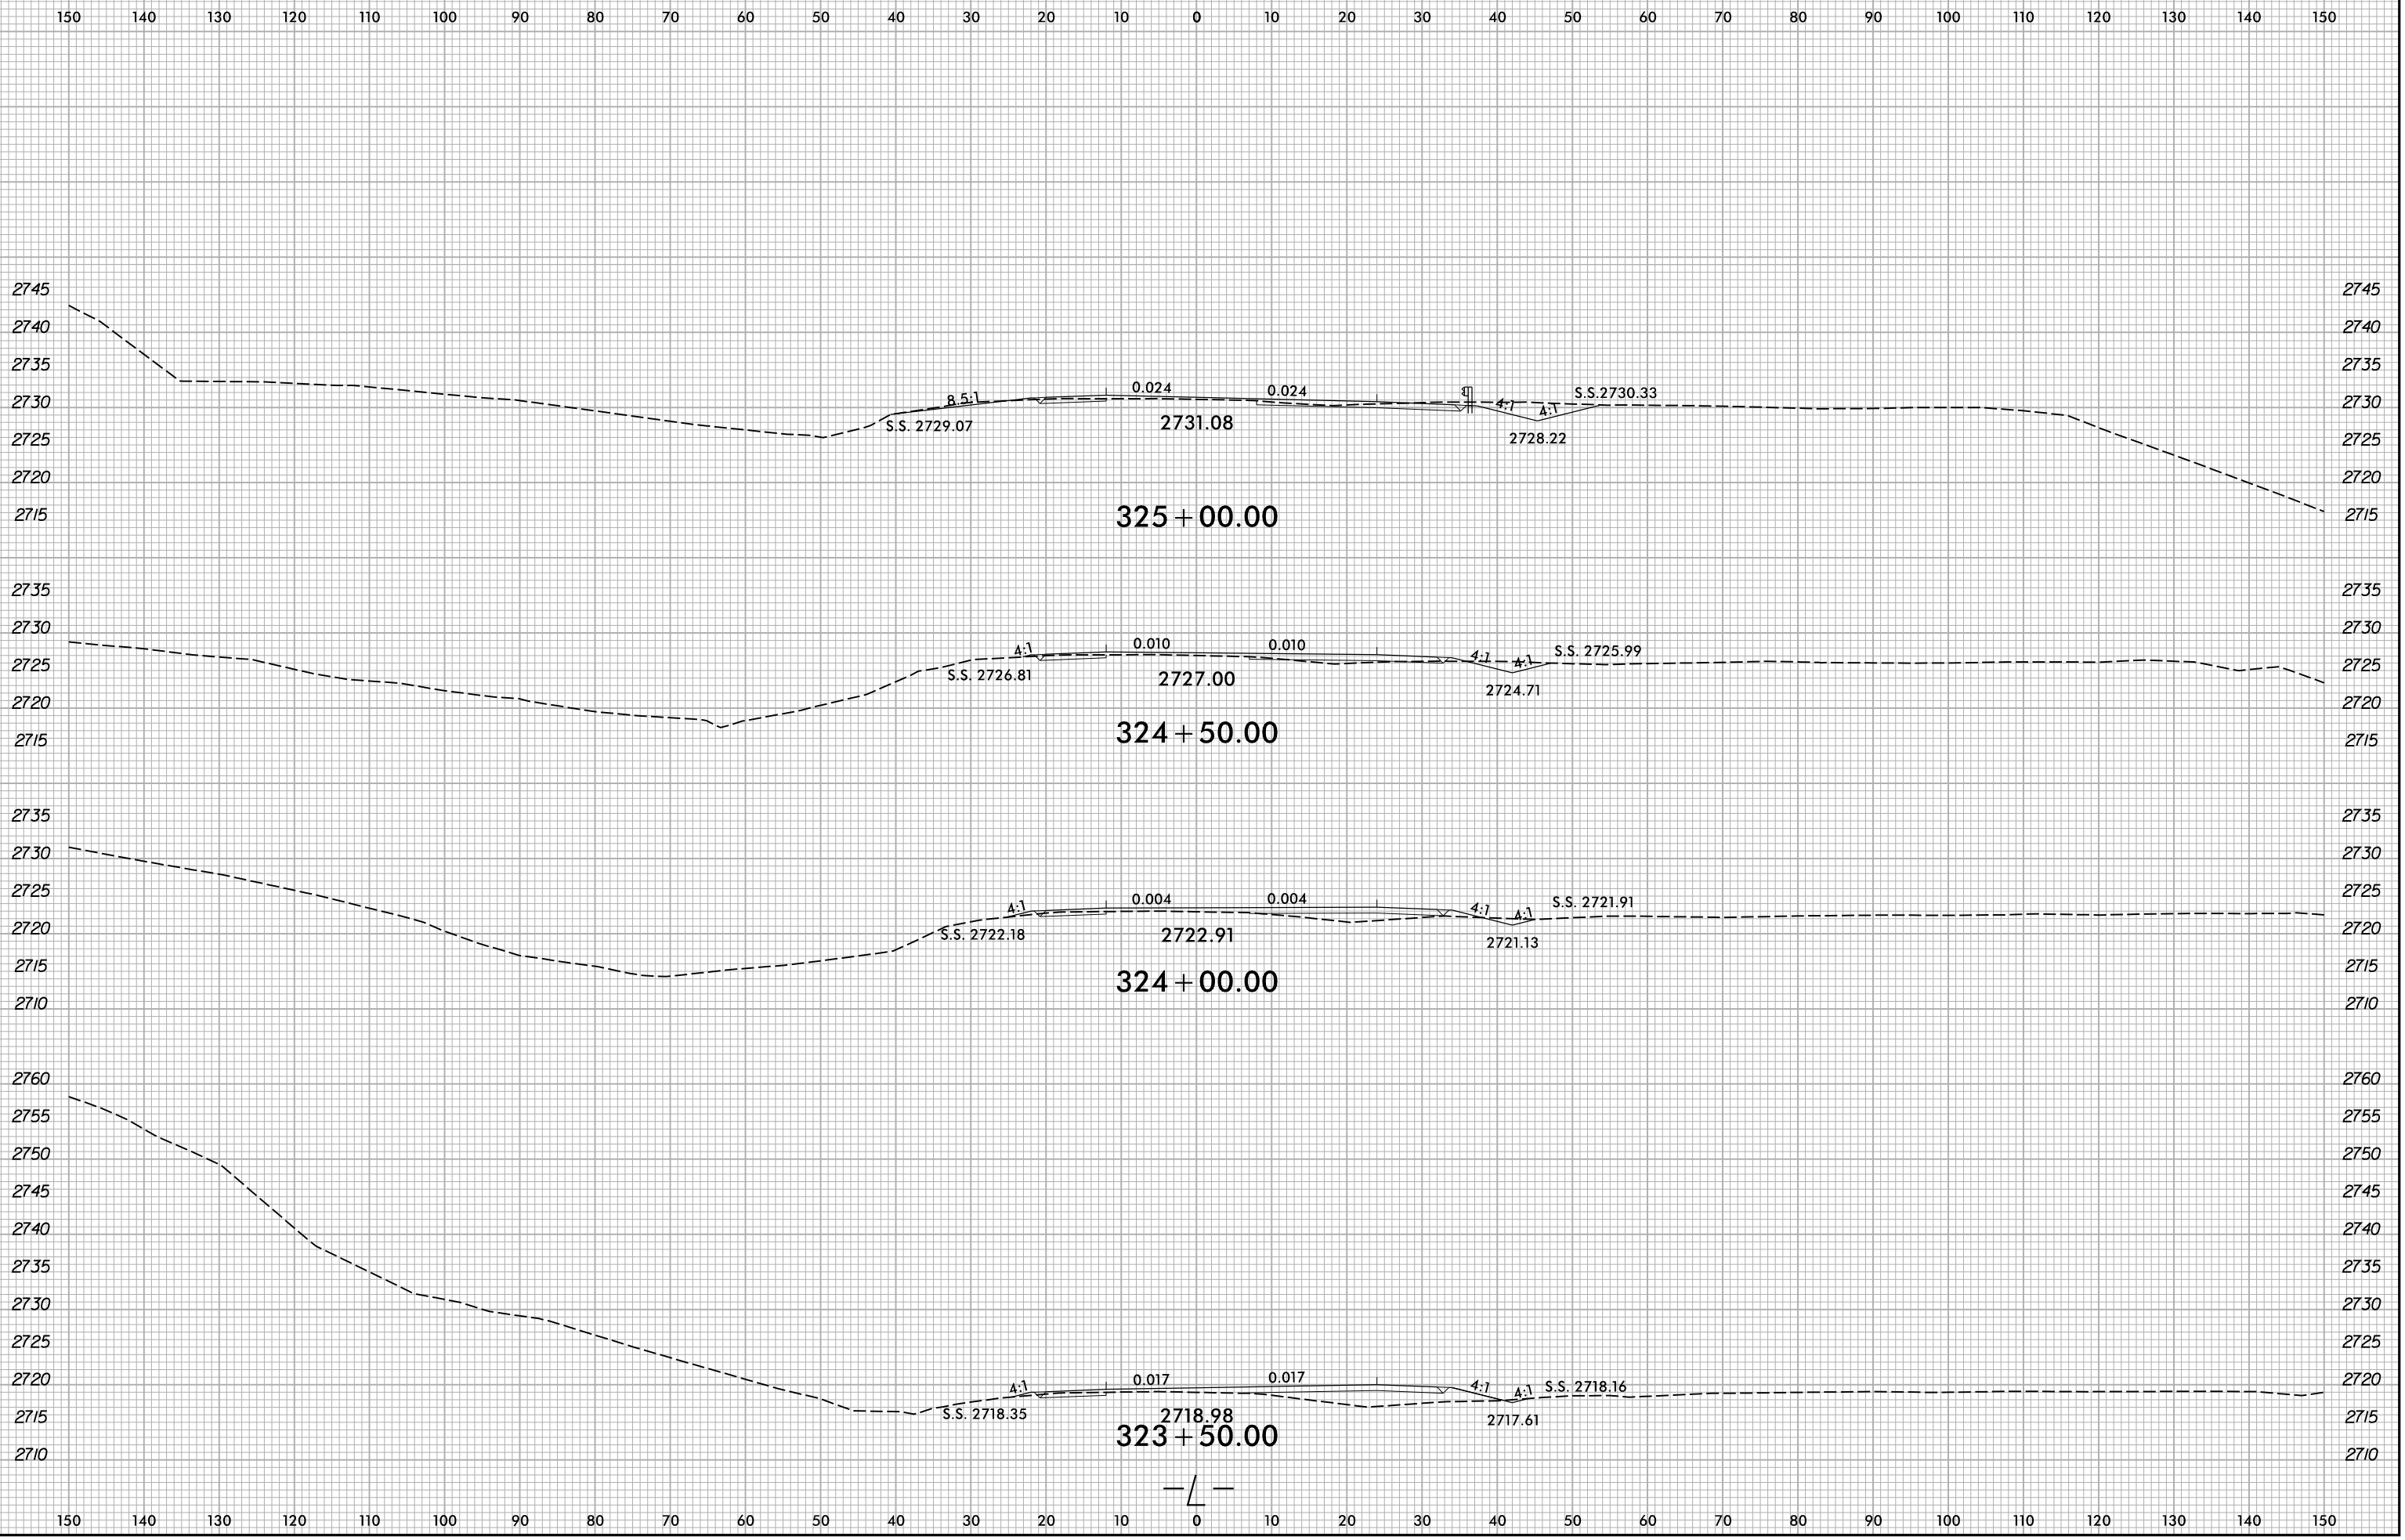

6/23/16

6/8/2022
X:\NCDOT\A-0009CB\A-0009CB.Rdw...xp.L.dgn
User:smelvr