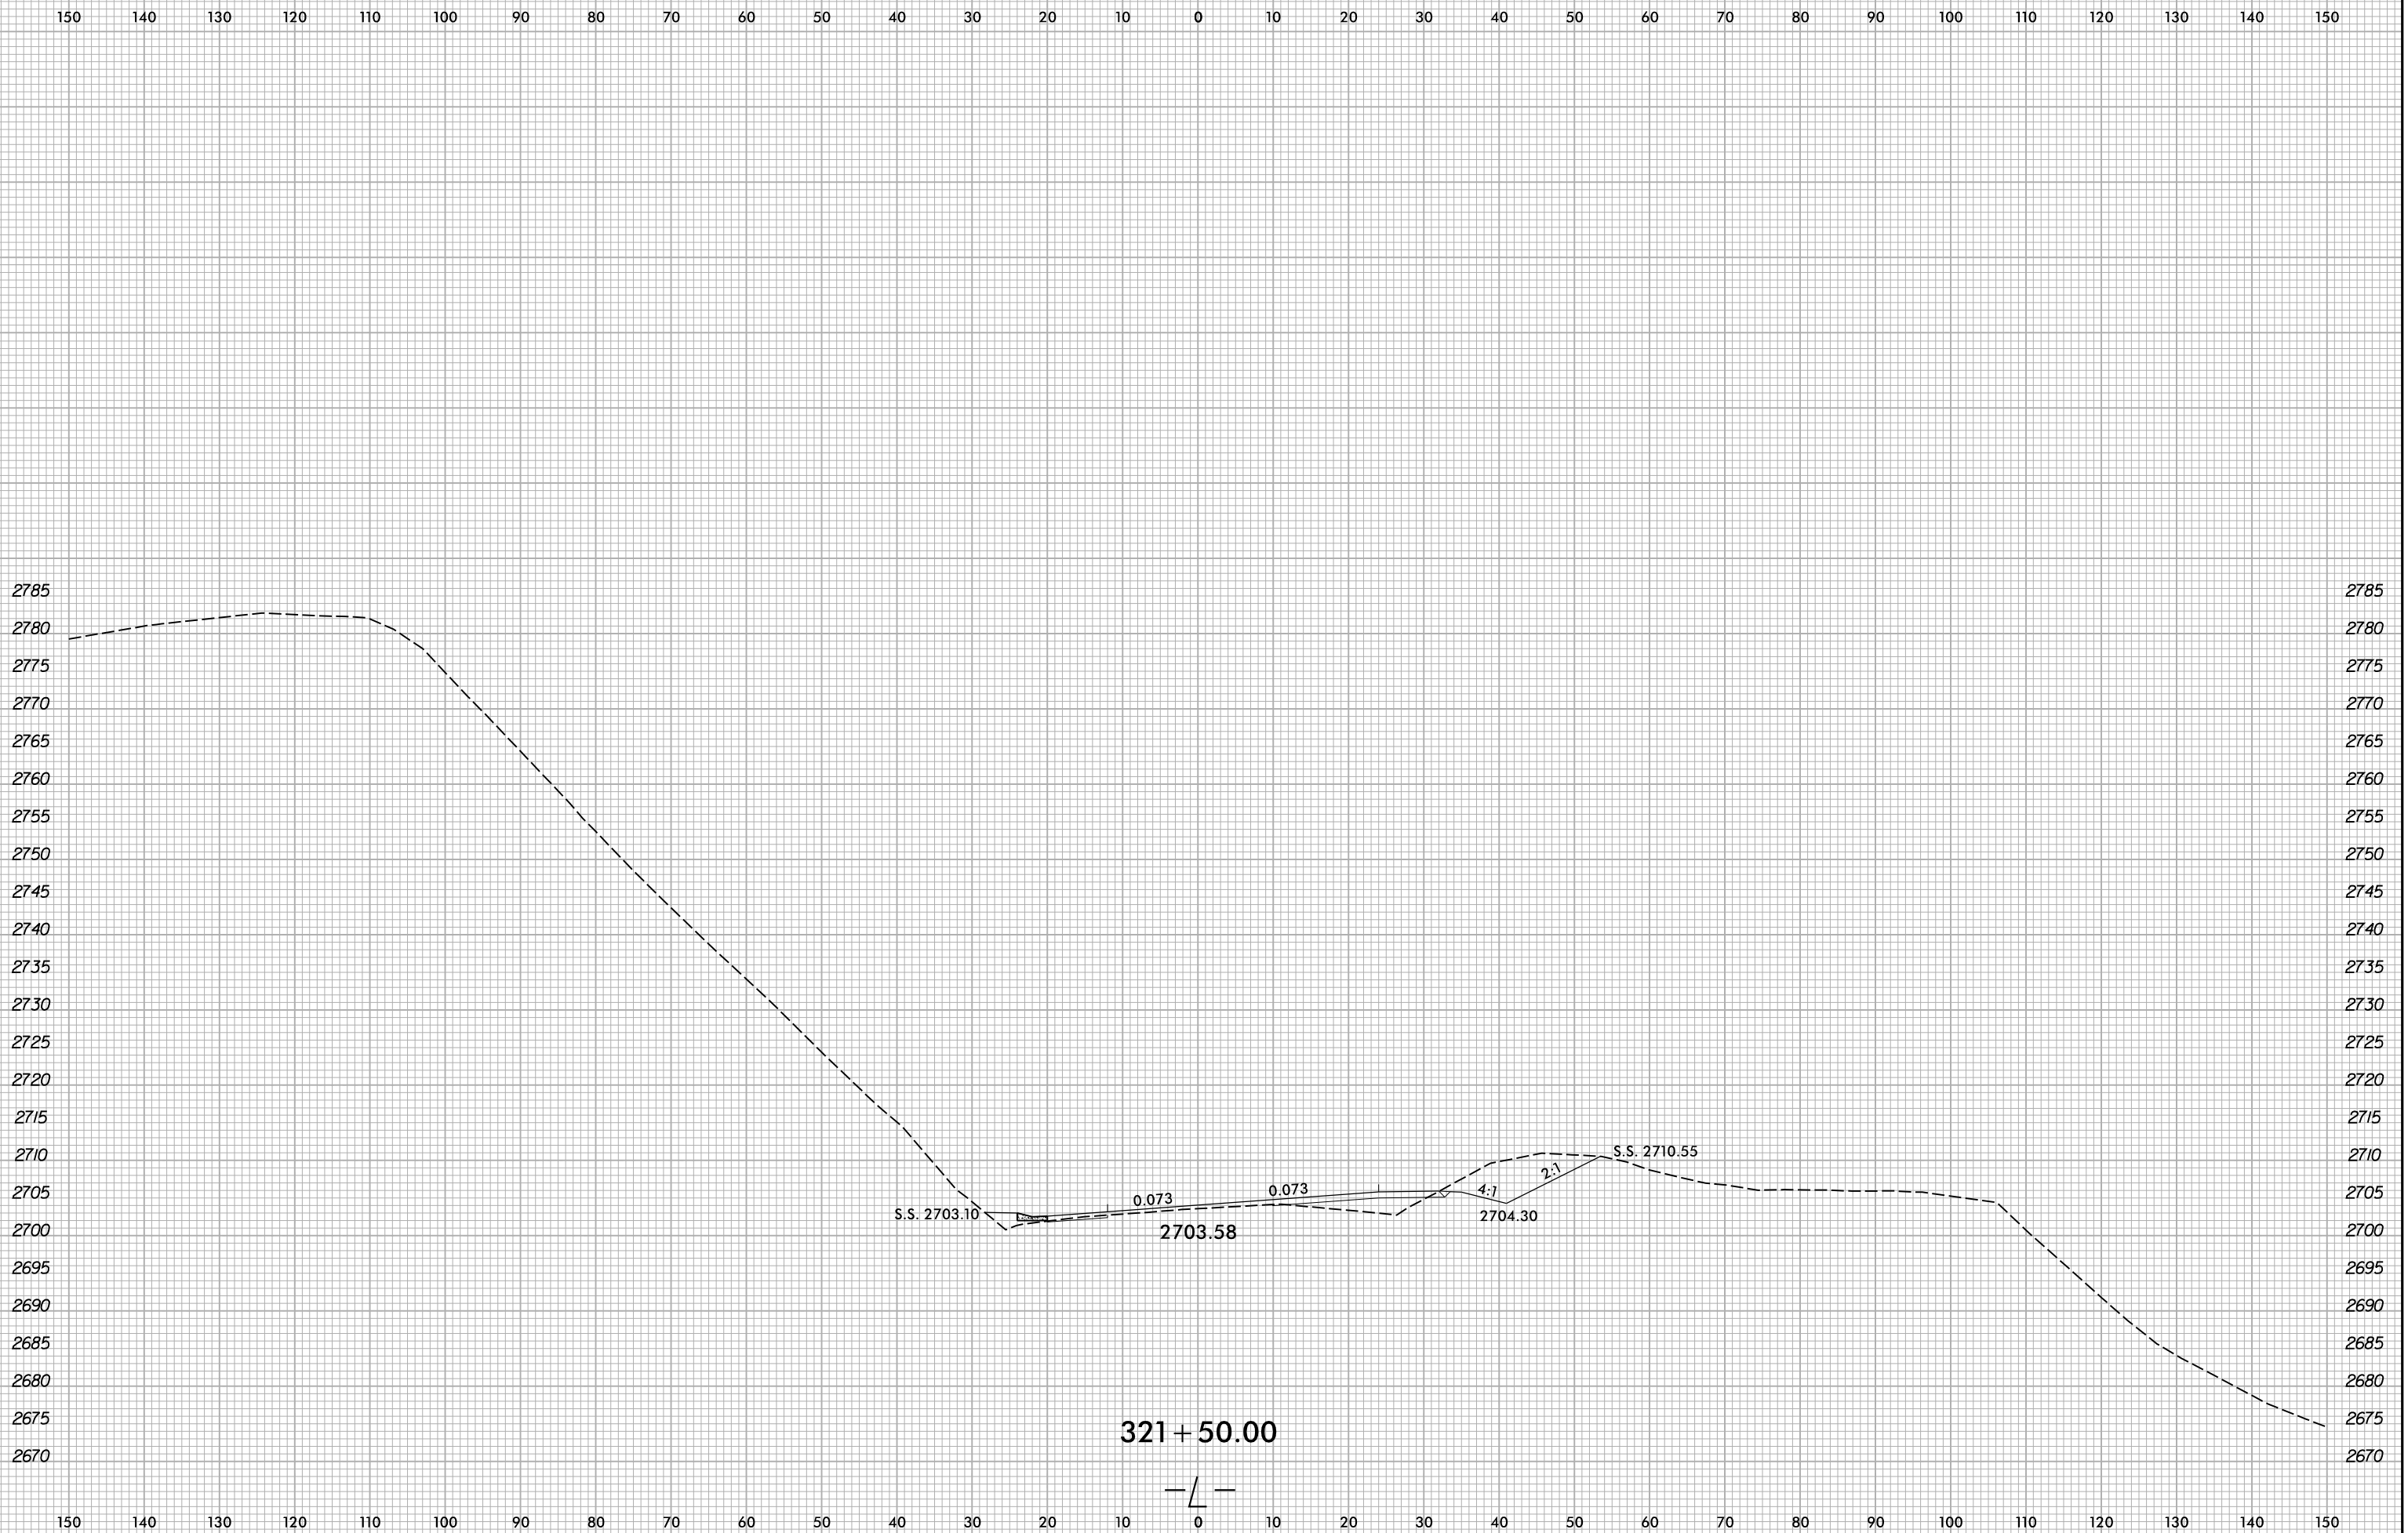

6/23/16

6/8/2022 X:\NCDOT\A-0009CB\A-0009CB-R.dwg... User:smelvr