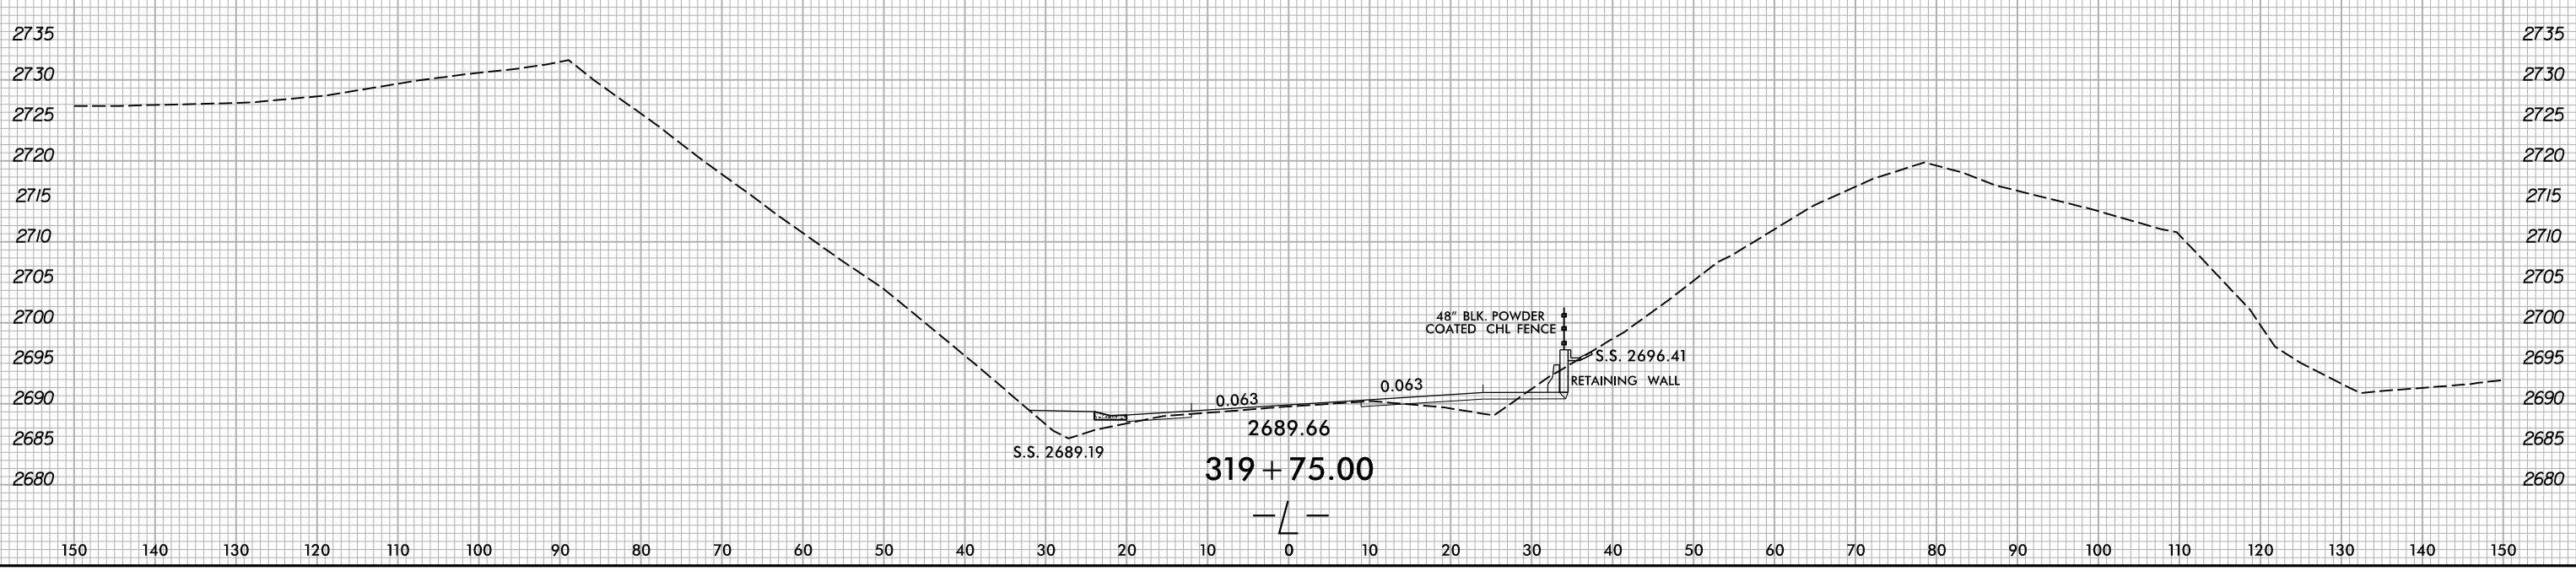

150 140 130 120 110 100 90 80 70 60 50 40 30 20 10 0 10 20 30 40 50 60 70 80 90 100 110 120 130 140 150

6/8/2022
 X:\NGDOT\A-0009CB\A-0009CB.Rdw\A-0009CB.L.dgn
 User:smelvr

— / —