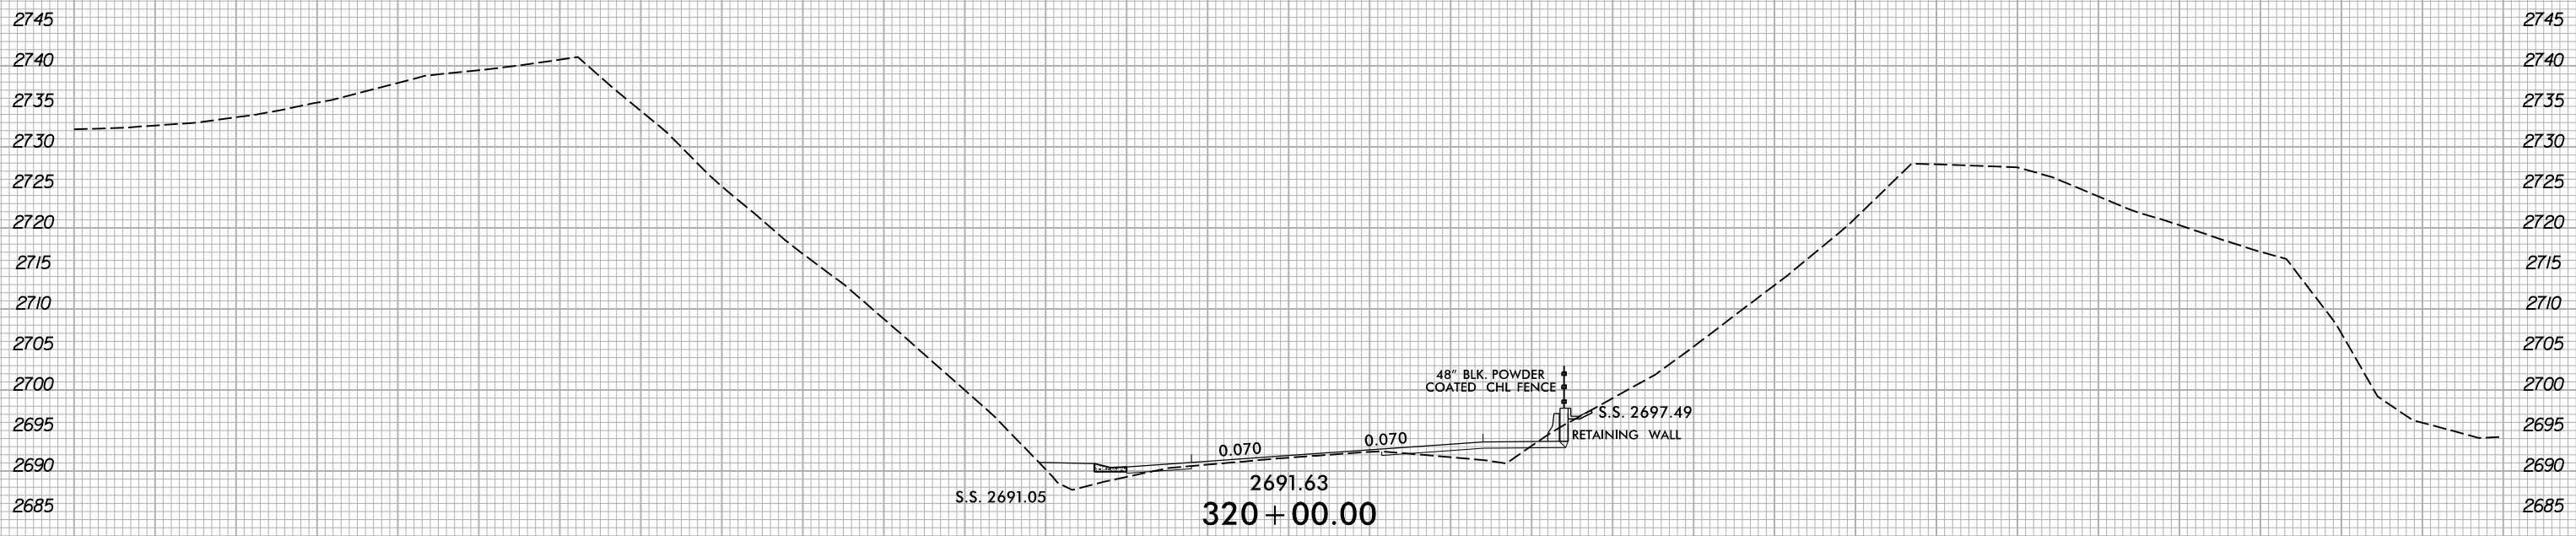

150 140 130 120 110 100 90 80 70 60 50 40 30 20 10 0 10 20 30 40 50 60 70 80 90 100 110 120 130 140 150

6/8/2022
 X:\NGDOT\A-0009CB\A-0009CB.Rdw\A-0009CB.L.dgn
 User:smelvr

— / —