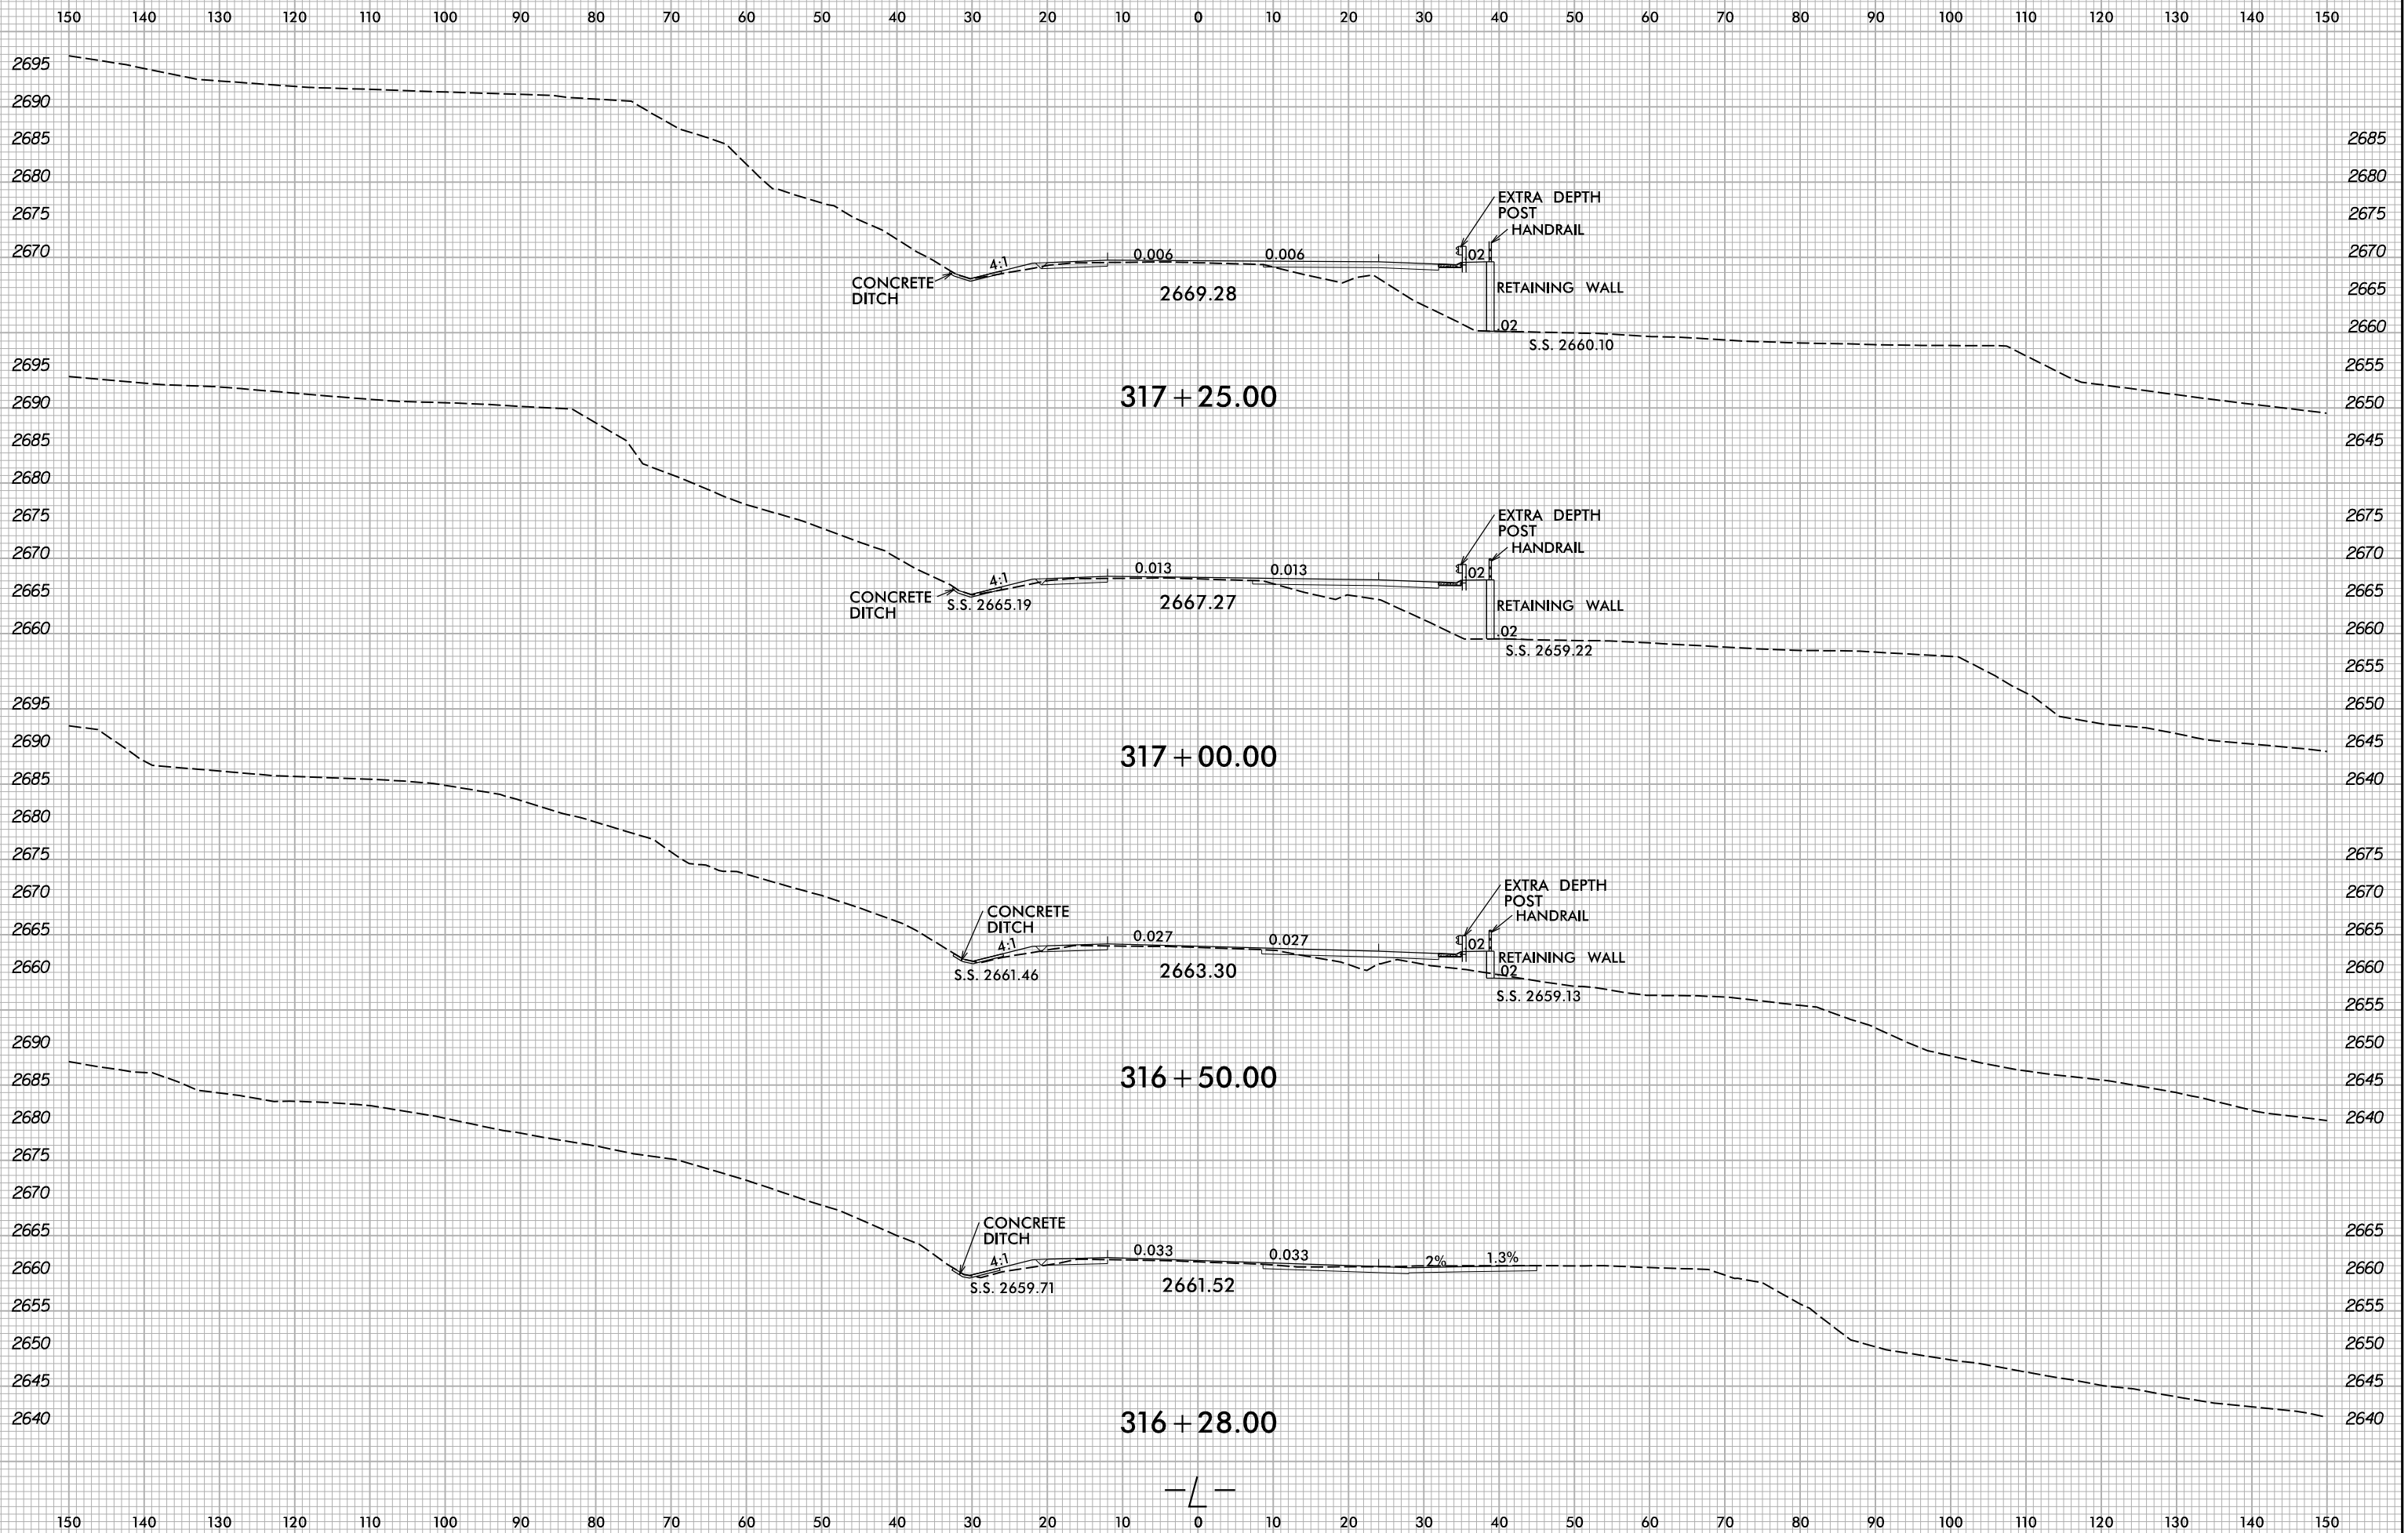

6/23/16

6/8/2022  
X:\NGDOT\A-0009\Roadway\XSC\A-0009CB-A-0009CB.Rdy...pl.L.dgn  
User:smelvr