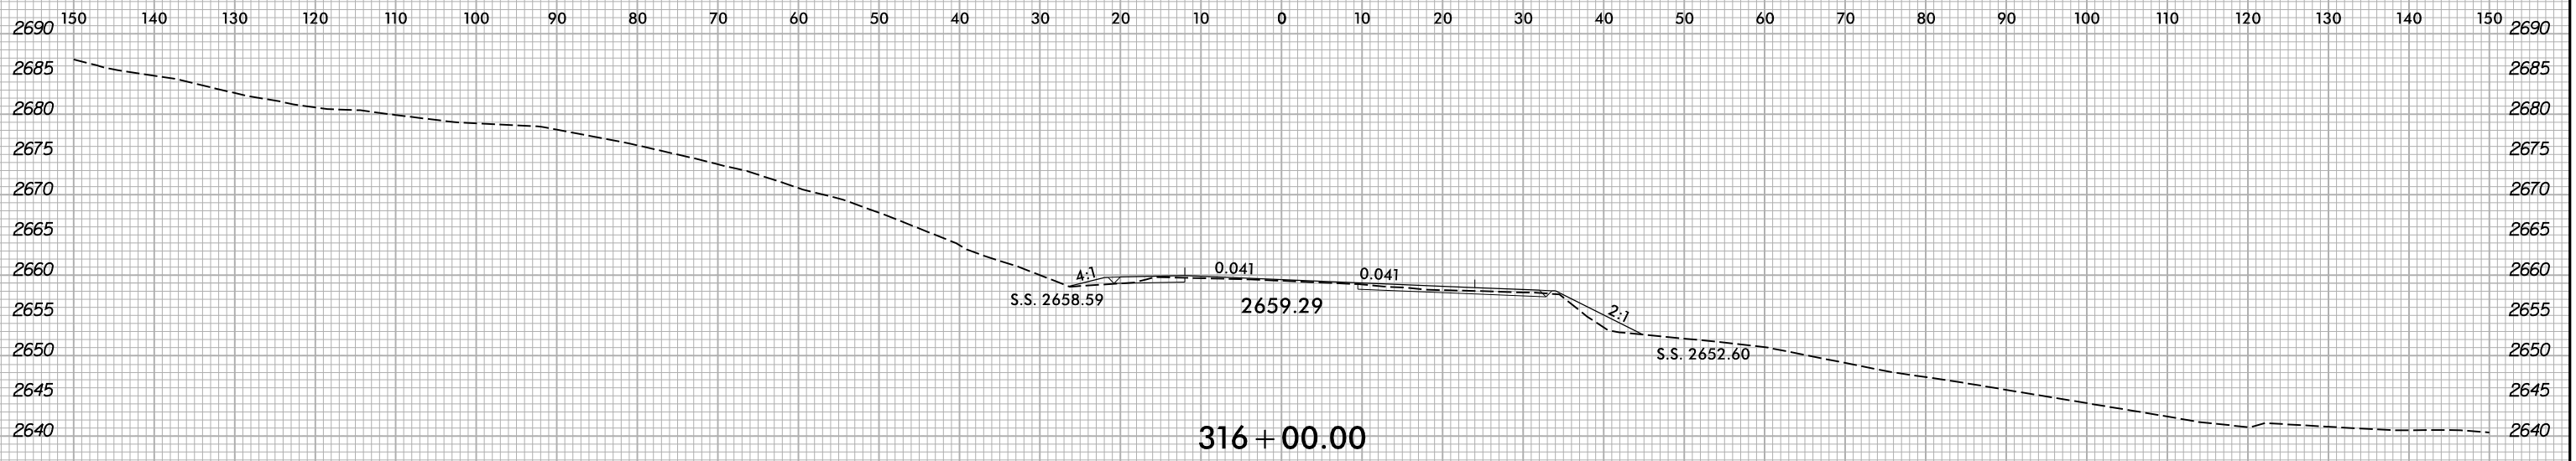

6/23/16

6/8/2022 X:\NGDOT\A-0009CB\A-0009CB.Rdwj\XSC\A-0009CB\A-0009CB.L.dgn User:smelvr