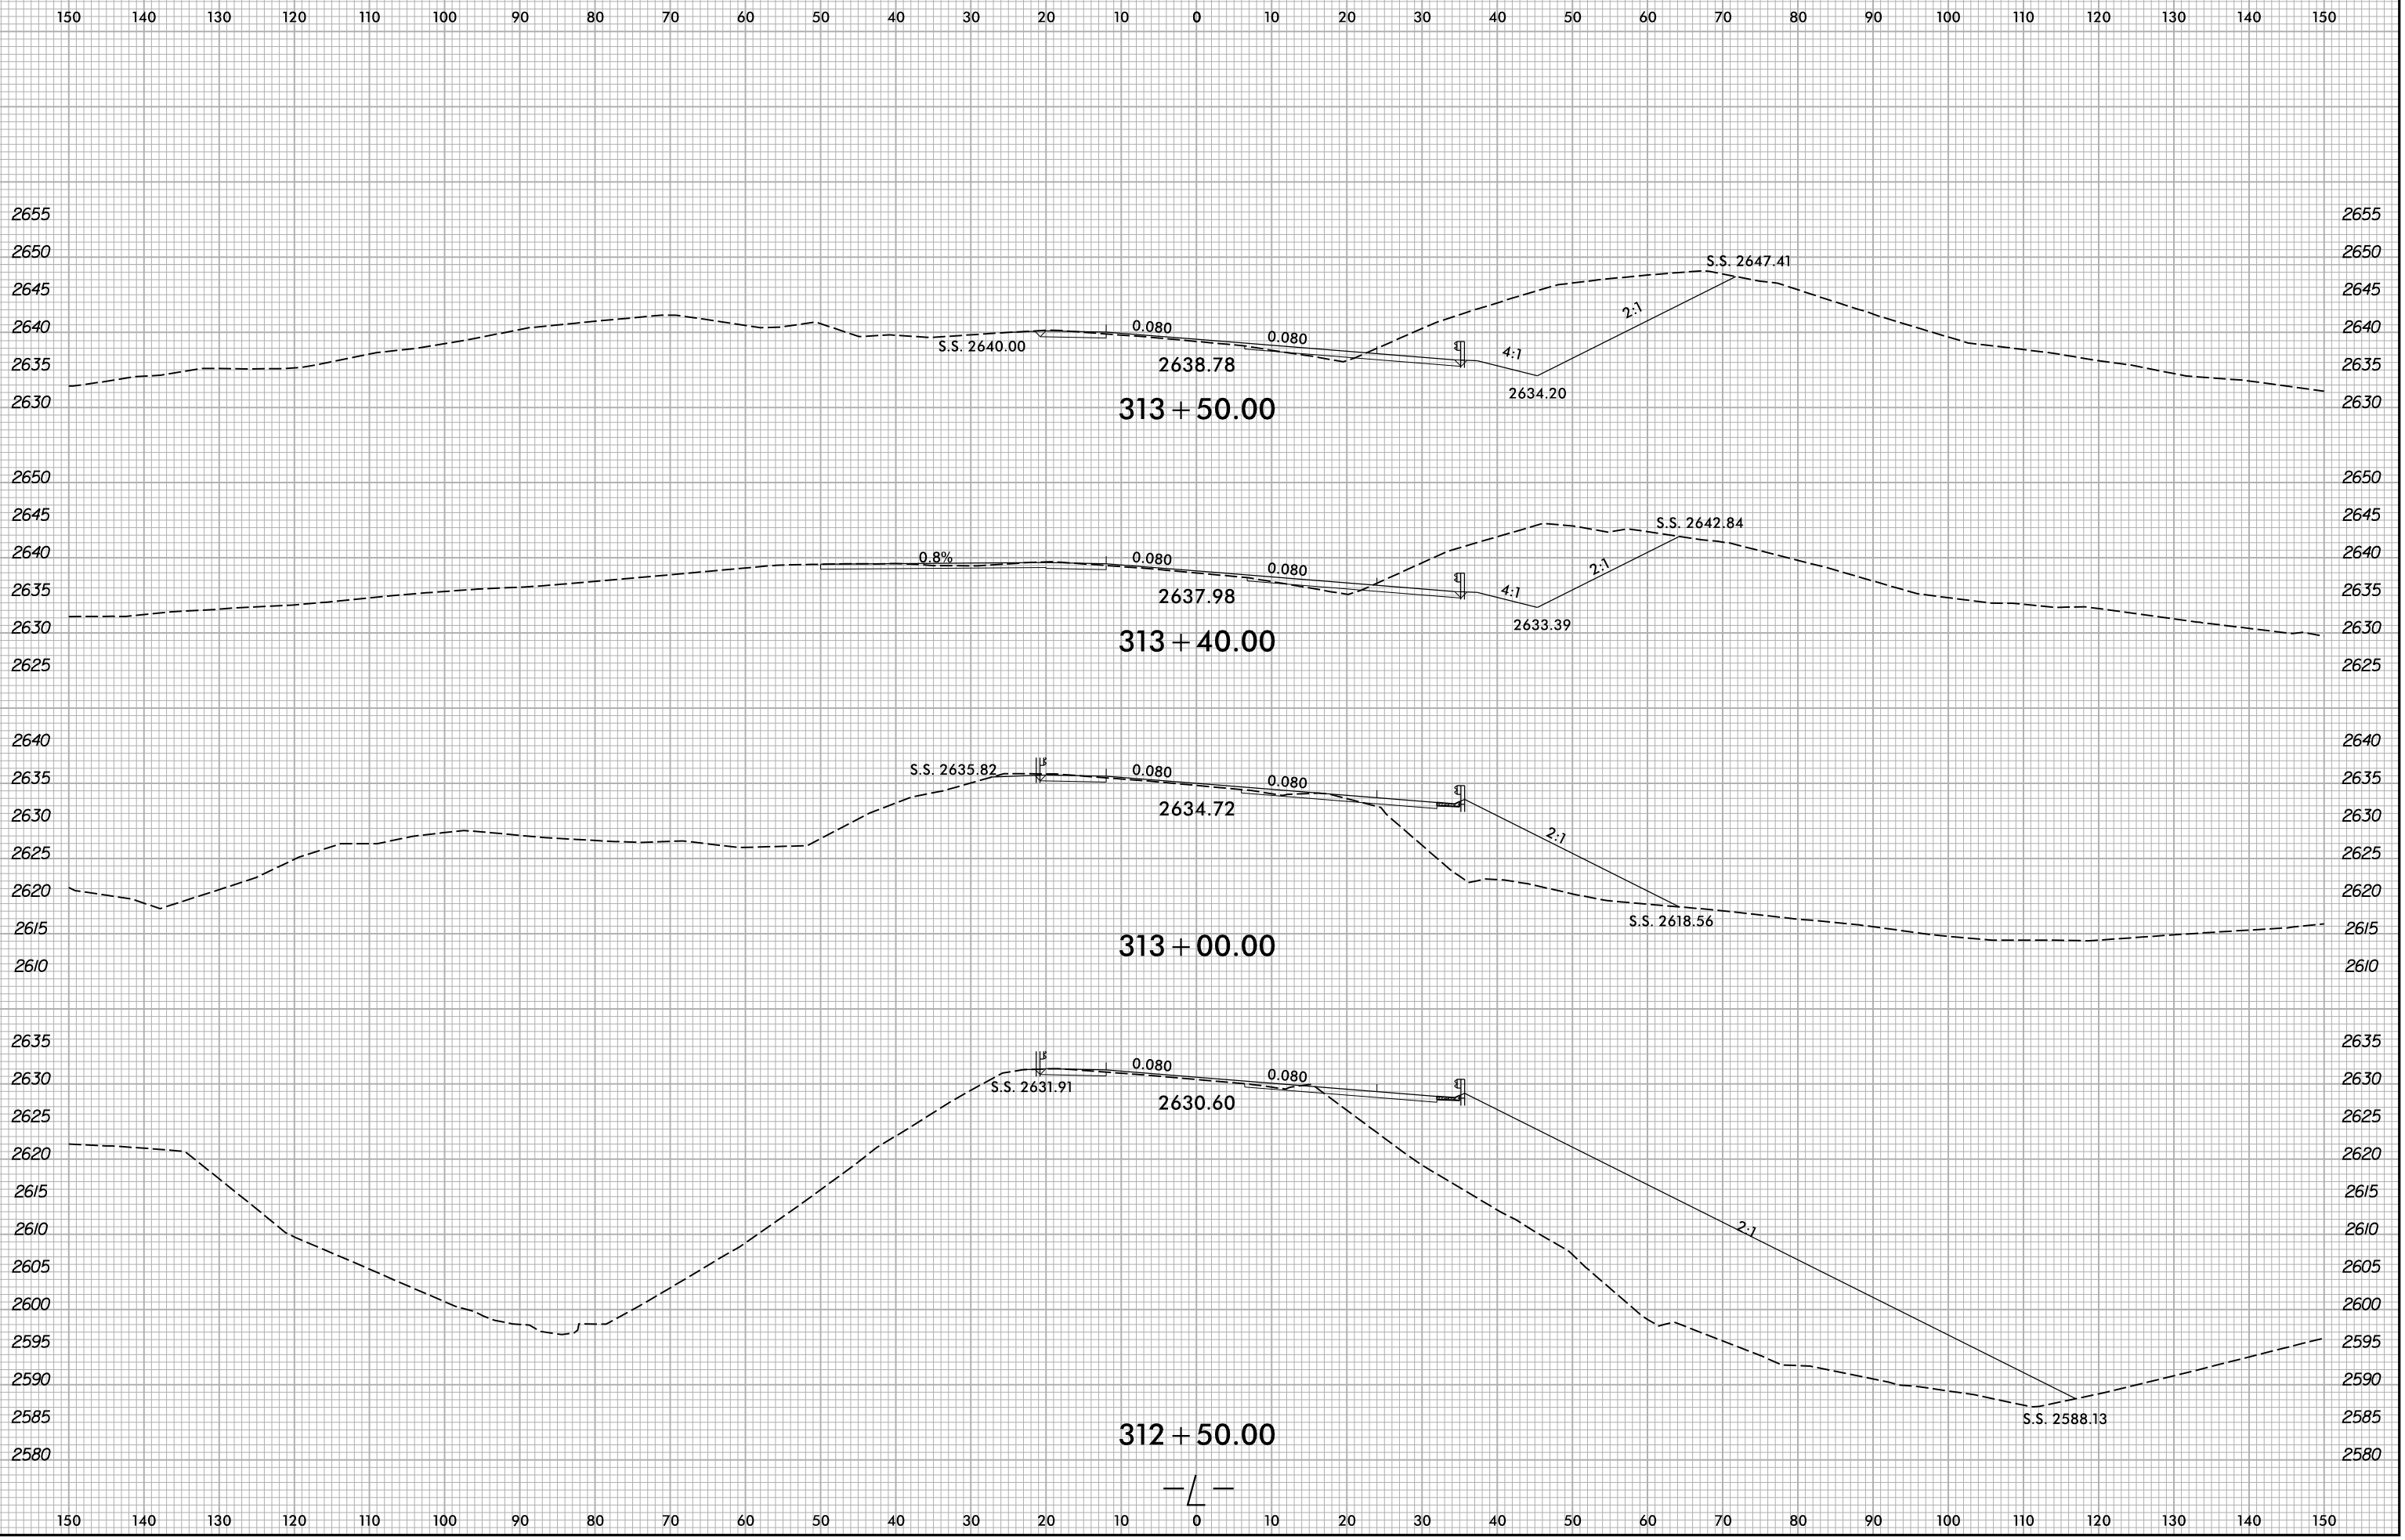

6/23/16

6/8/2022 X:\NGDOT\A-0009CB\A-0009CB.Rdw\A-0009CB.L.dgn User:smelvr