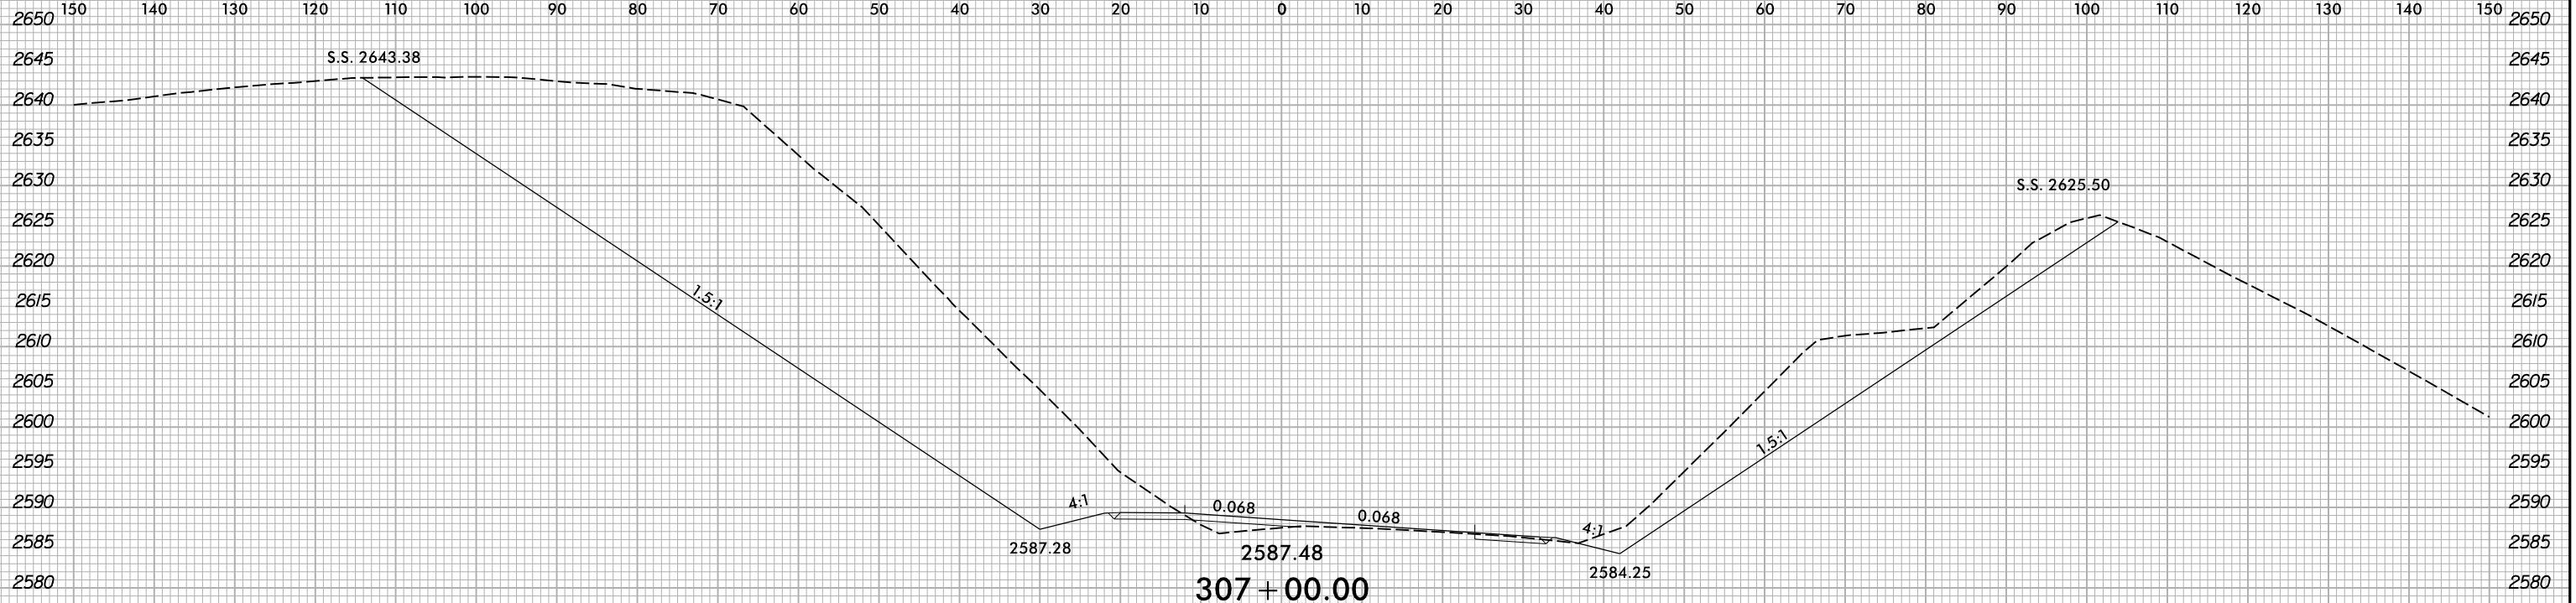

6/23/16

6/8/2022 X:\NCDOT\A-0009CB\A-0009CB.Rdw...xp.L.dgn User:smelvr