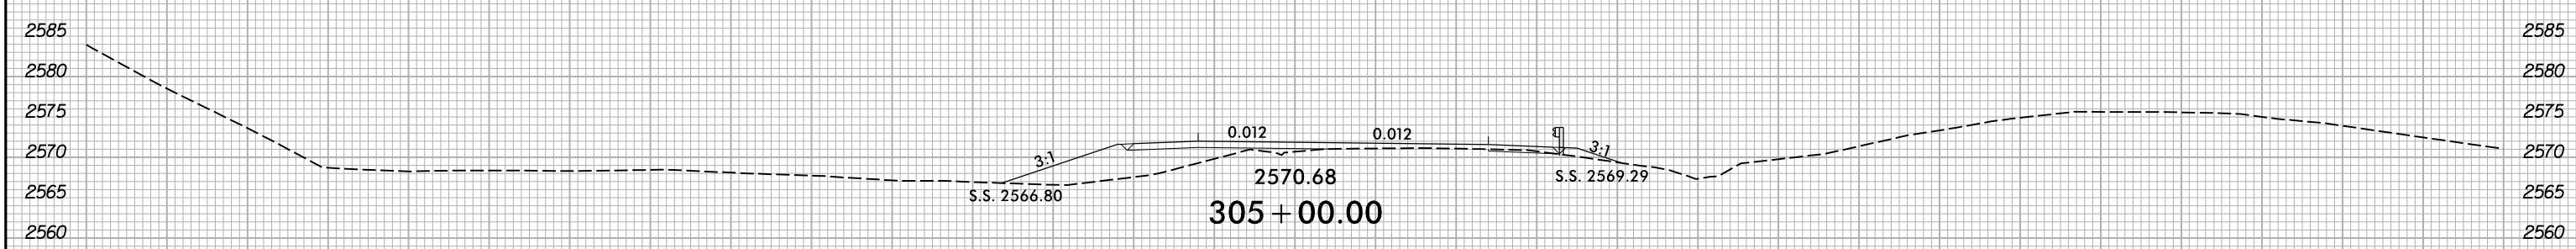

6/23/16

150 140 130 120 110 100 90 80 70 60 50 40 30 20 10 0 10 20 30 40 50 60 70 80 90 100 110 120 130 140 150

—/—

6/8/2022
X:\NGDOT\A-0009CB\A-0009CB.Rdw
User:smelvr