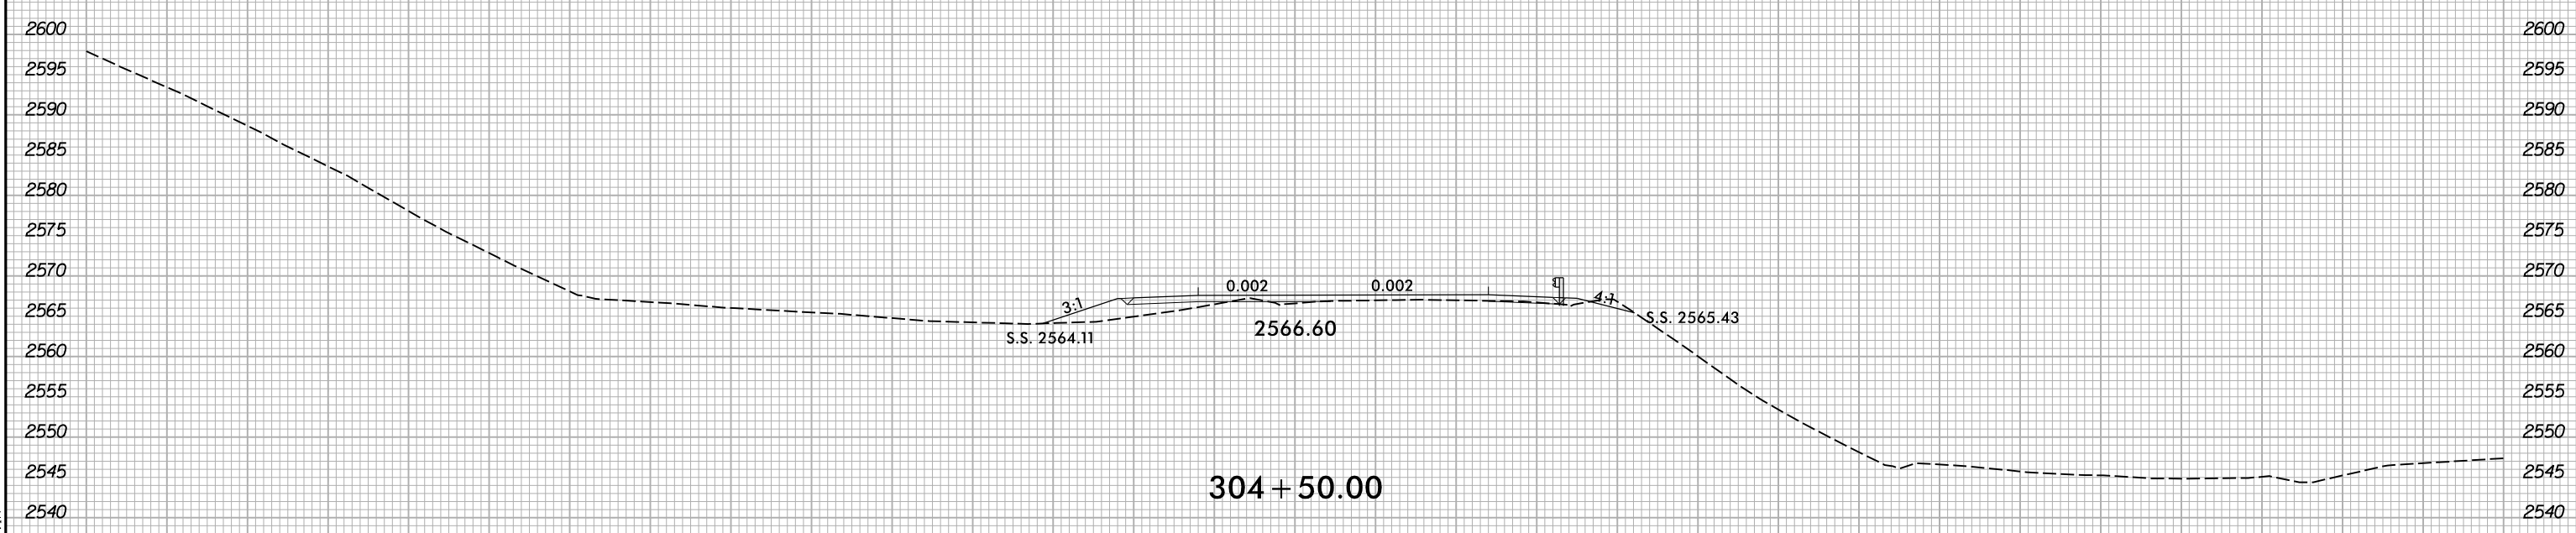

6/23/16

150 140 130 120 110 100 90 80 70 60 50 40 30 20 10 0 10 20 30 40 50 60 70 80 90 100 110 120 130 140 150

—/—

6/8/2022
X:\NGDOT\A-0009CB\A-0009CB.Rdw
User:smelvr