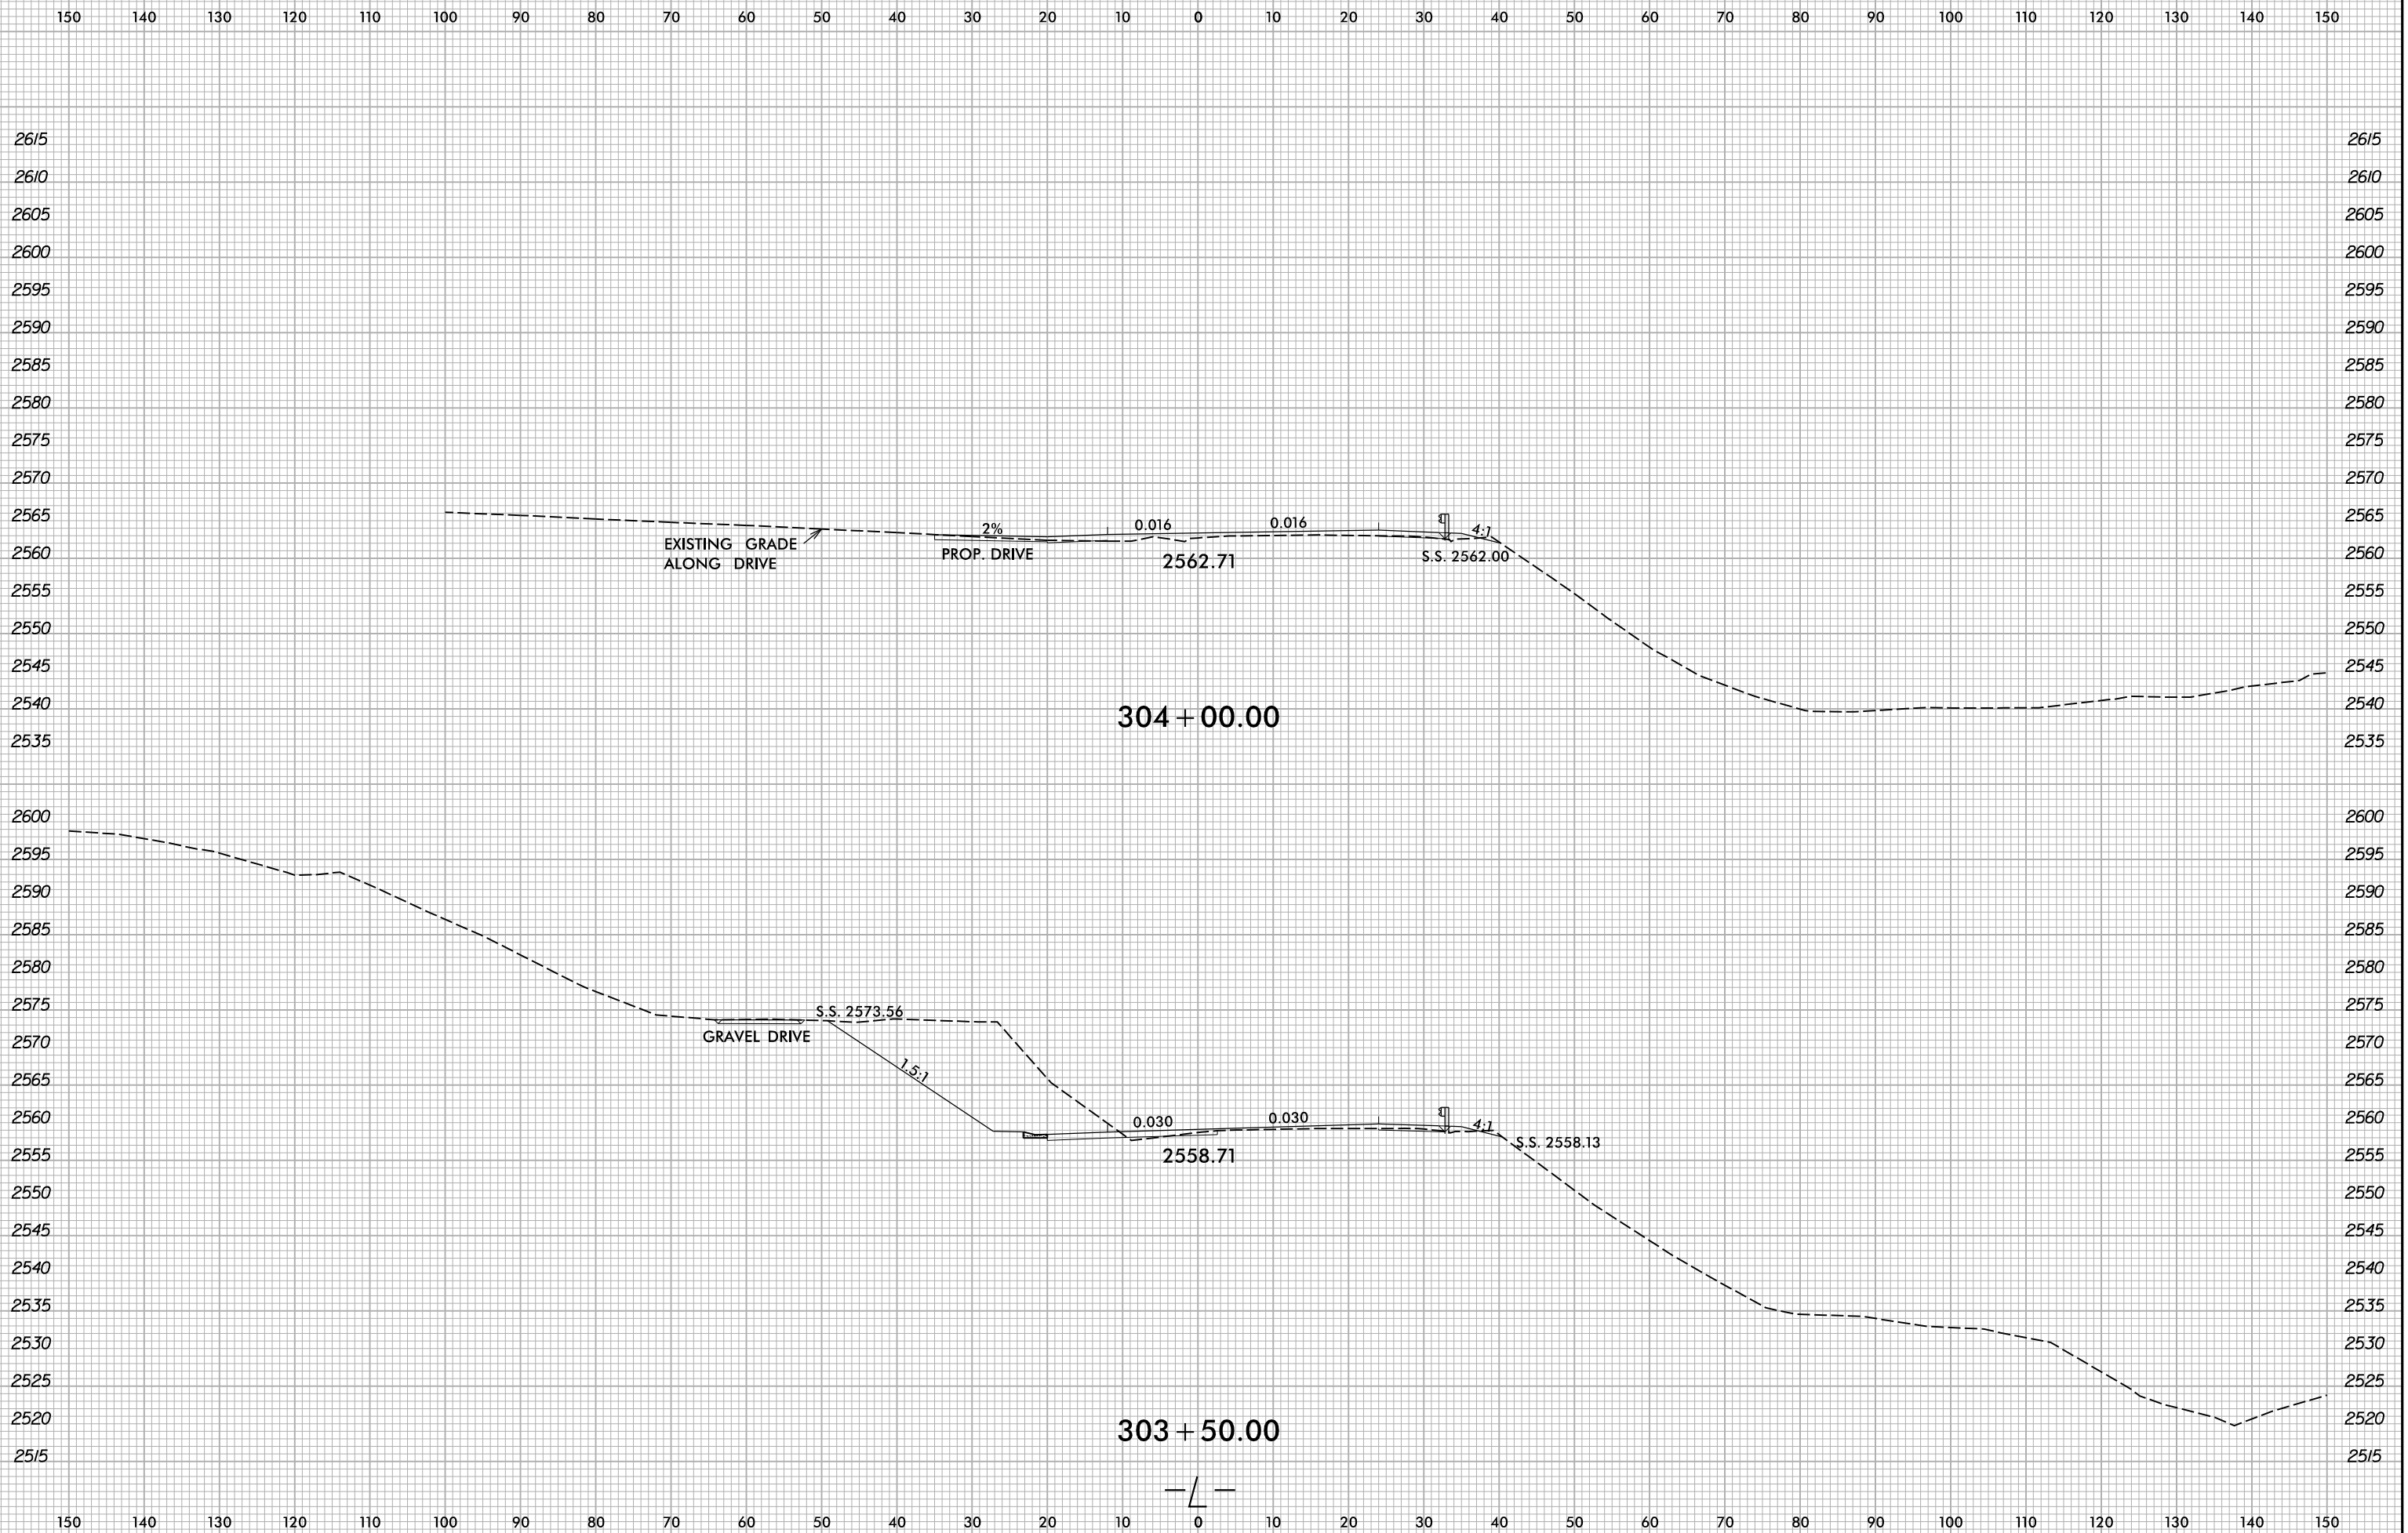

6/23/16

6/8/2022
X:\NGDOT\A-0009CB\A-0009CB-R.dwg
User:smelvr