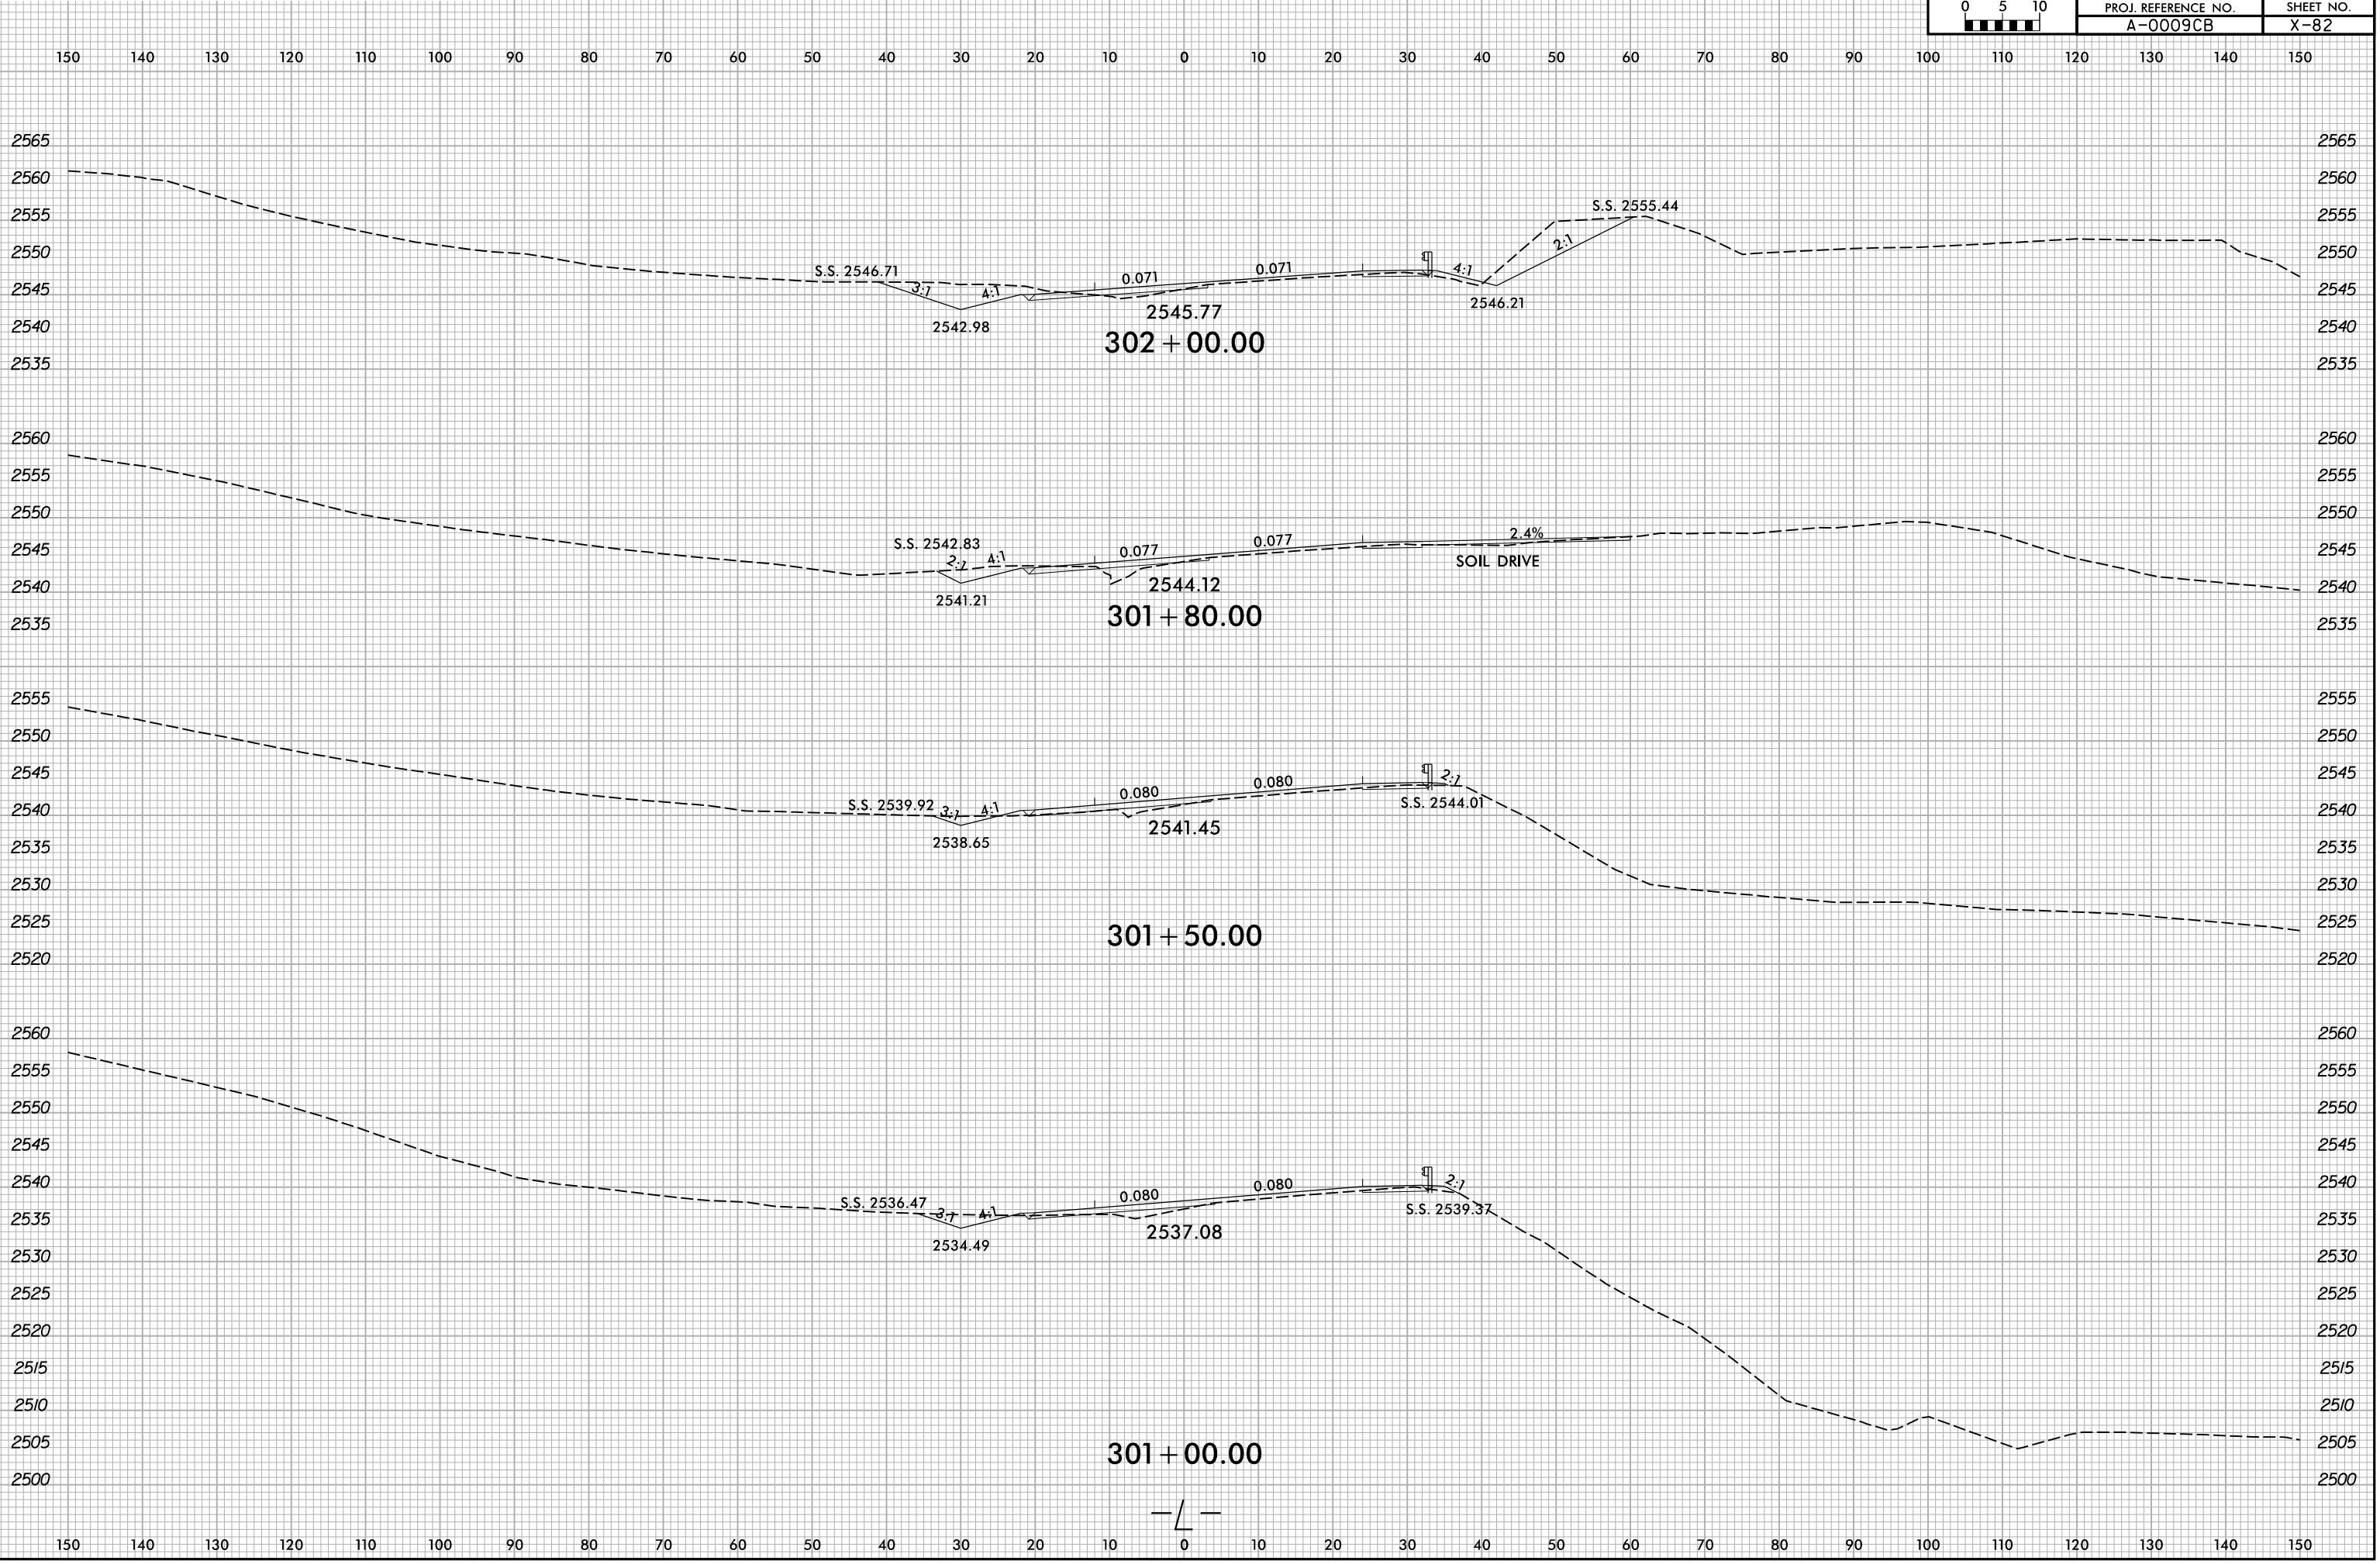

6/23/16

6/8/2022 X:\NGDOT\A-0009CB\A-0009CB-R.dwg... User:smelvr