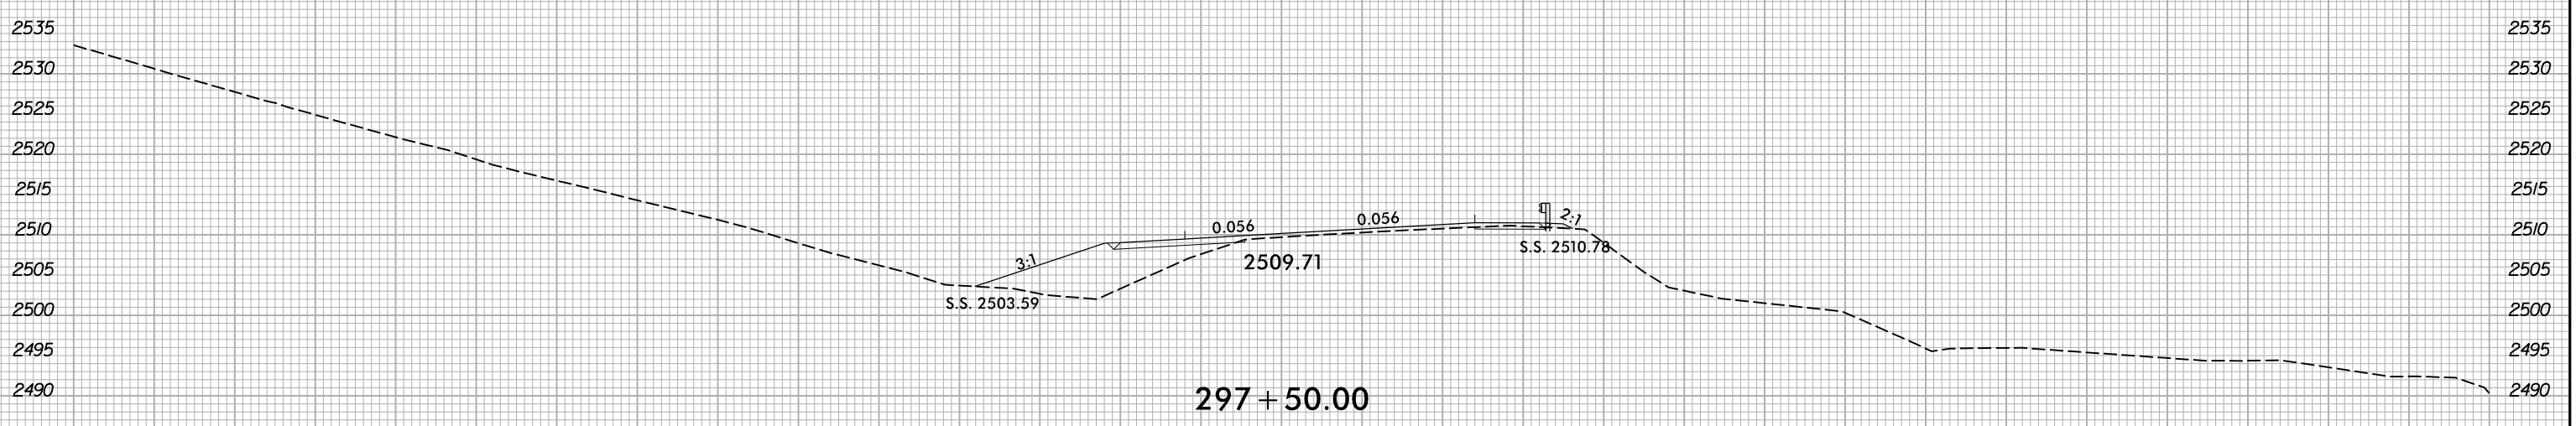

6/23/16

6/8/2022 X:\NGDOT\A-0009CB\A-0009CB.Rdw...xl.L.dgn User:smelvr