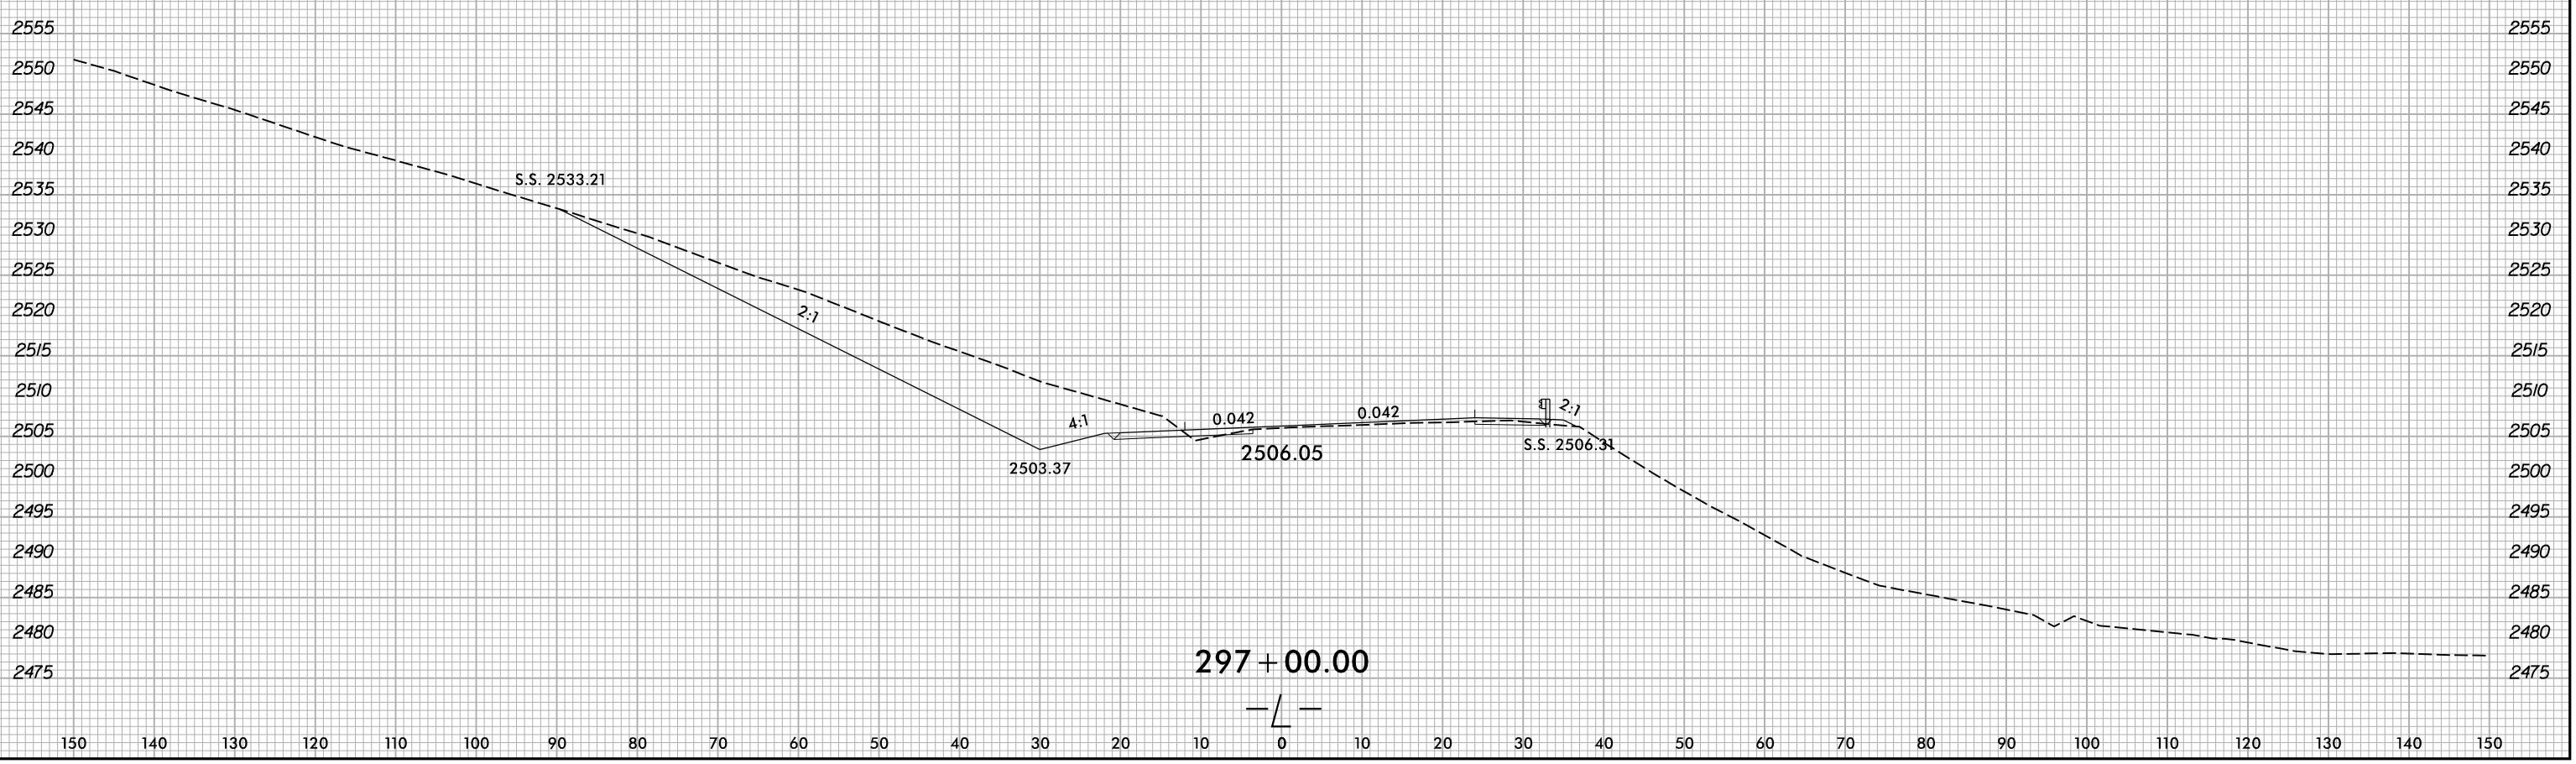

6/23/16

6/8/2022 X:\NGDOT\A-0009CB\A-0009CB.Rdw...xl.L.dgn User:smelvr