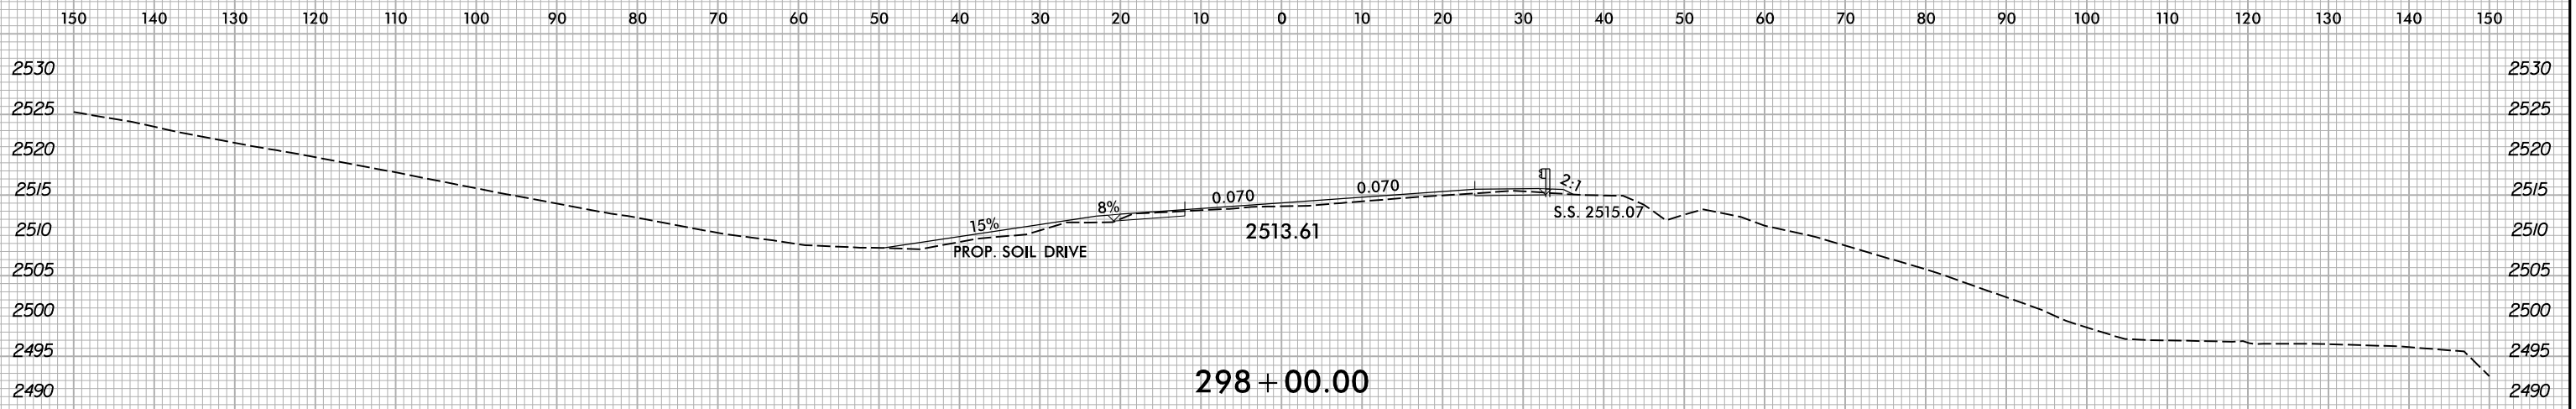

6/23/16

6/8/2022 X:\NGDOT\A-0009CB\A-0009CB.Rdw...xl.L.dgn User:smelvr