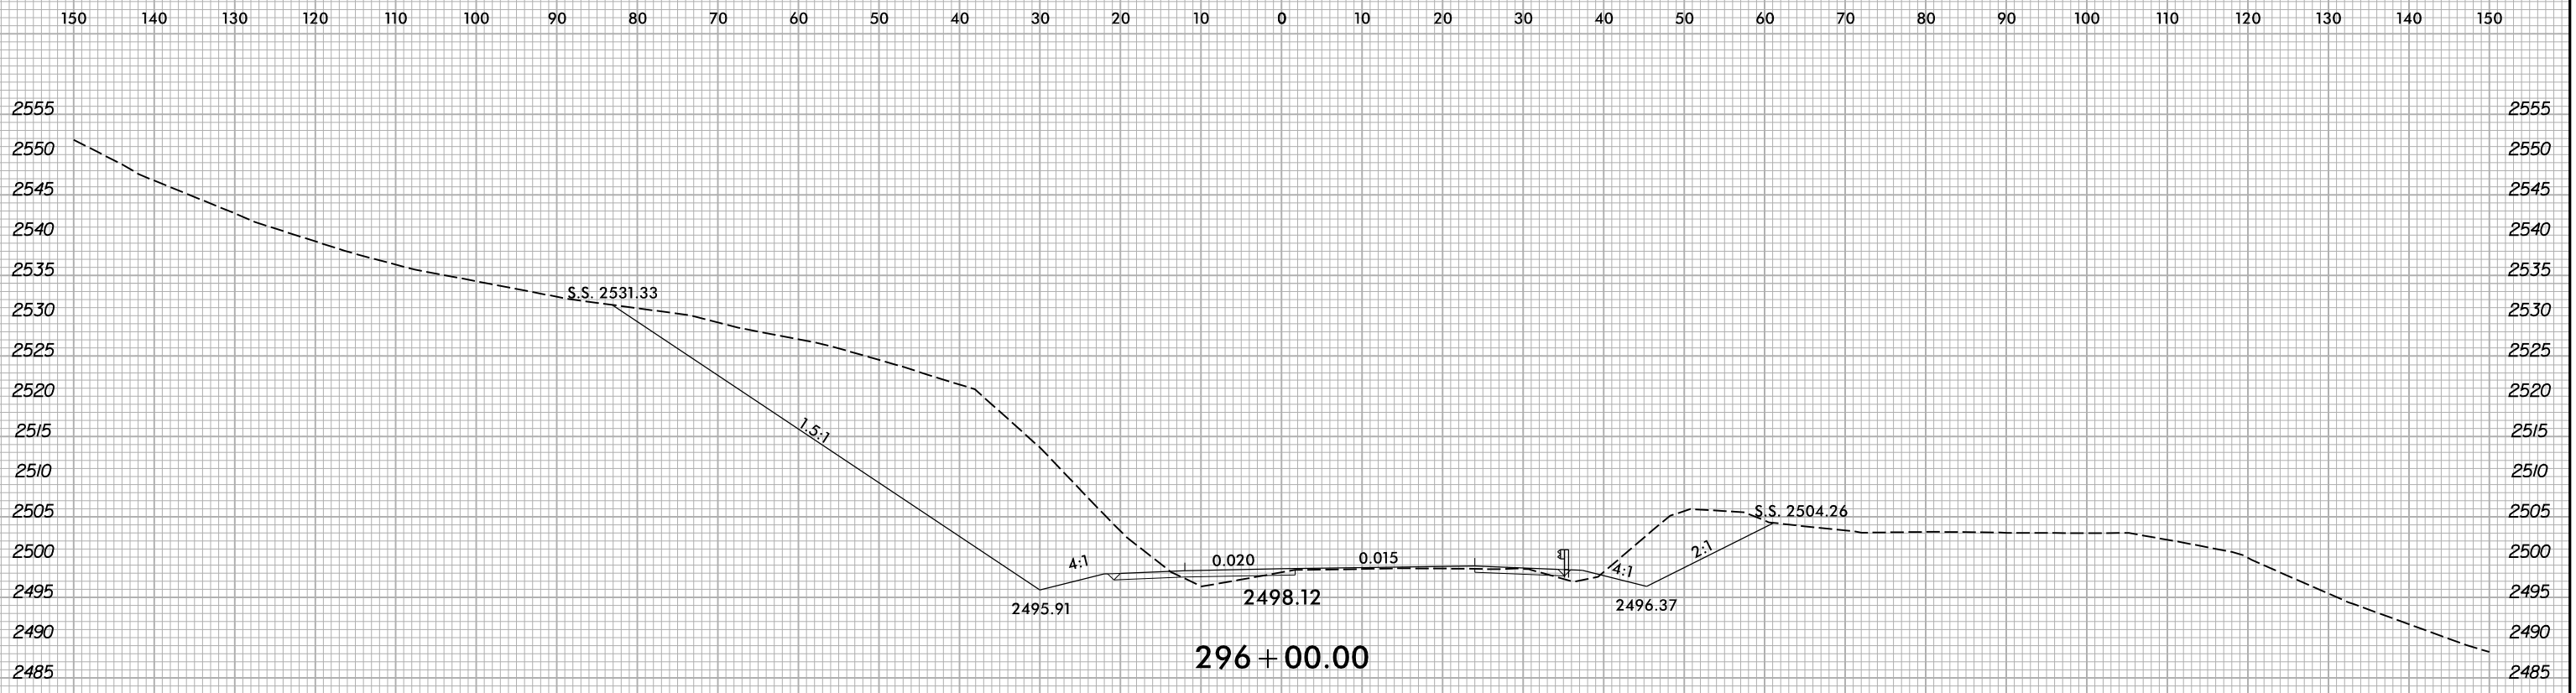

6/23/16

296 + 00.00

295 + 50.00

295 + 00.00

6/8/2022 X:\NGDOT\A-0009CB\A-0009CB-R.dwg User:smelvr