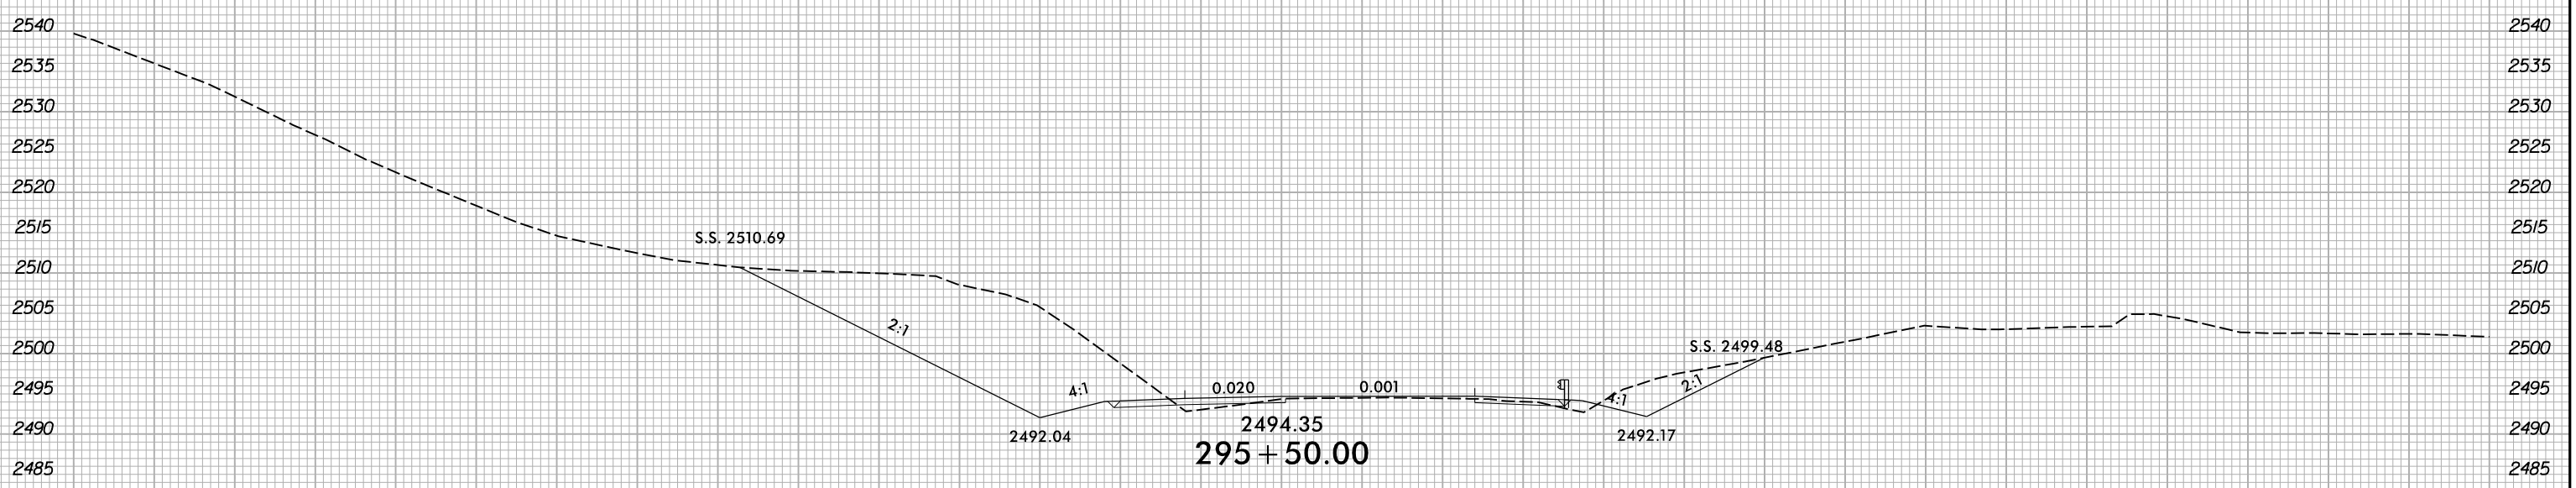

6/23/16

296 + 00.00

295 + 50.00

295 + 00.00

6/8/2022 X:\NGDOT\A-0009CB\A-0009CB-R.dwg User:smelvr