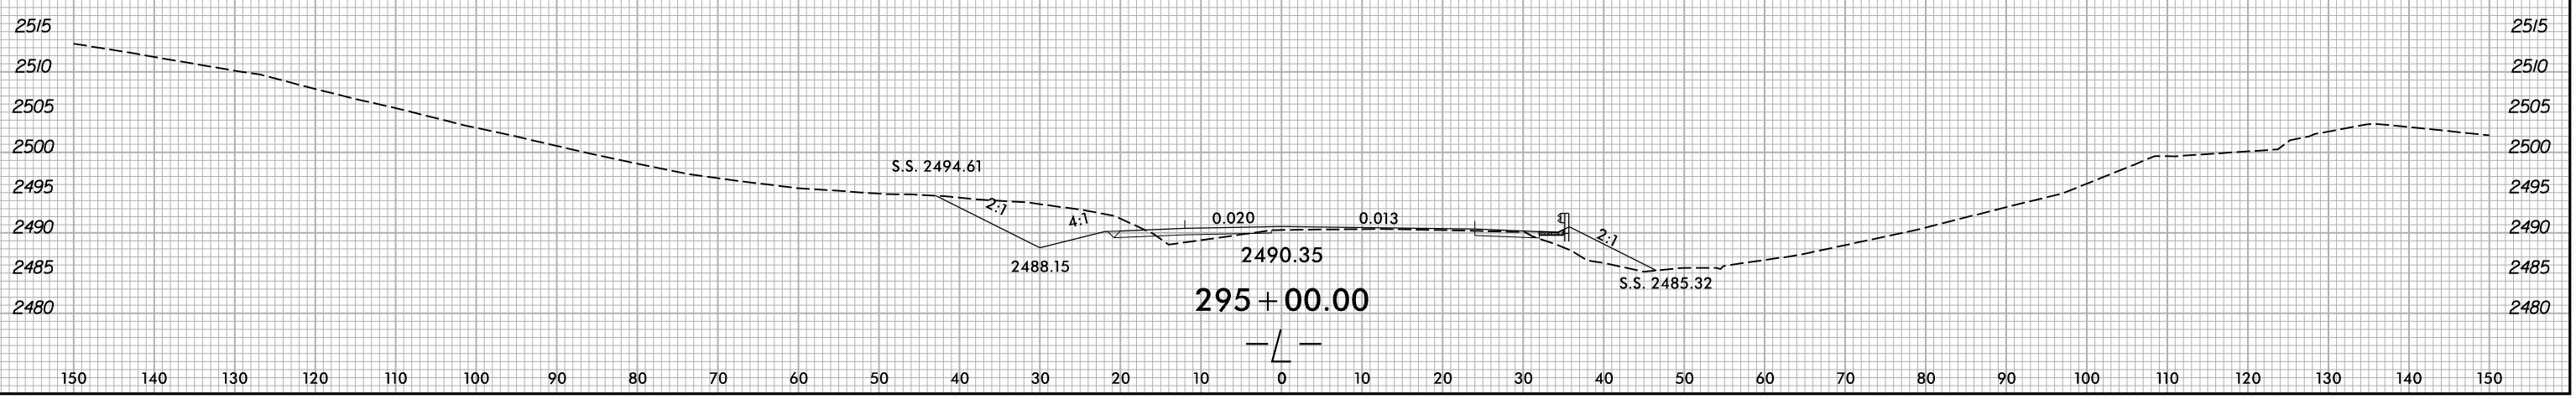

6/23/16

296 + 00.00

295 + 50.00

295 + 00.00

6/8/2022 X:\NGDOT\A-0009CB\A-0009CB-R.dwg User:smelvr