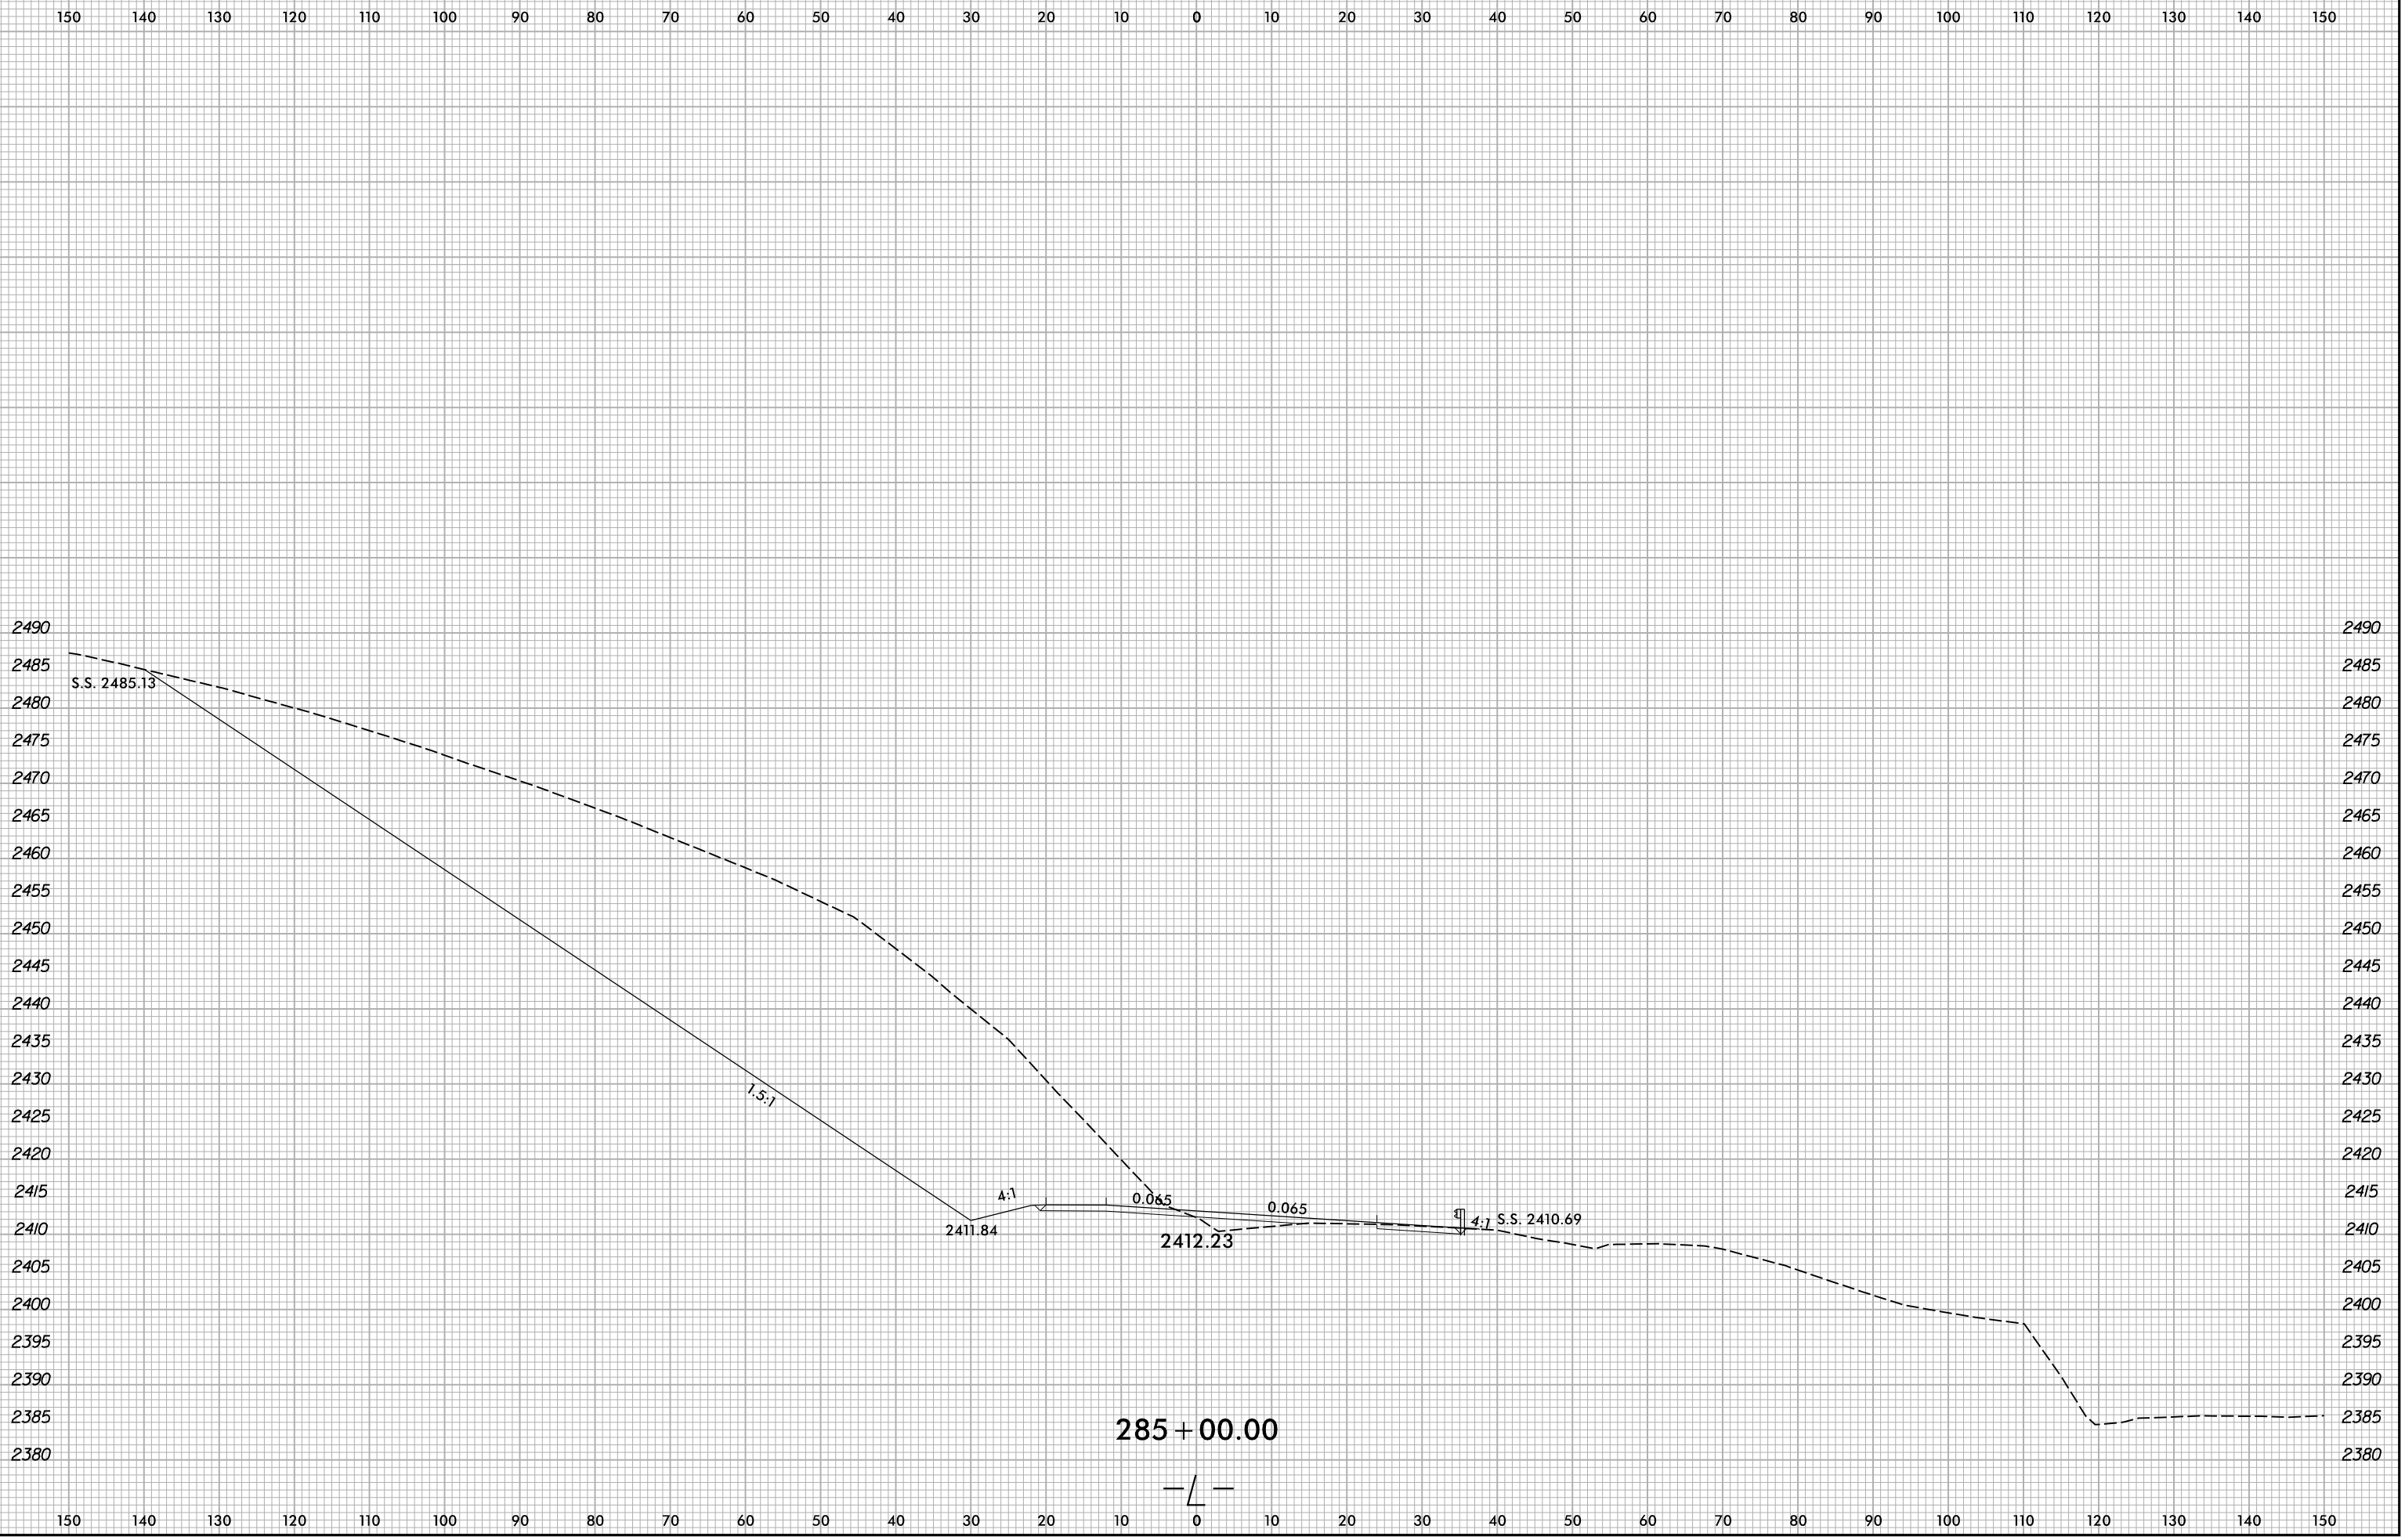

6/23/16

6/8/2022 X:\NCDOT\A-0009CB\A-0009CB.Rdw User:smelvr