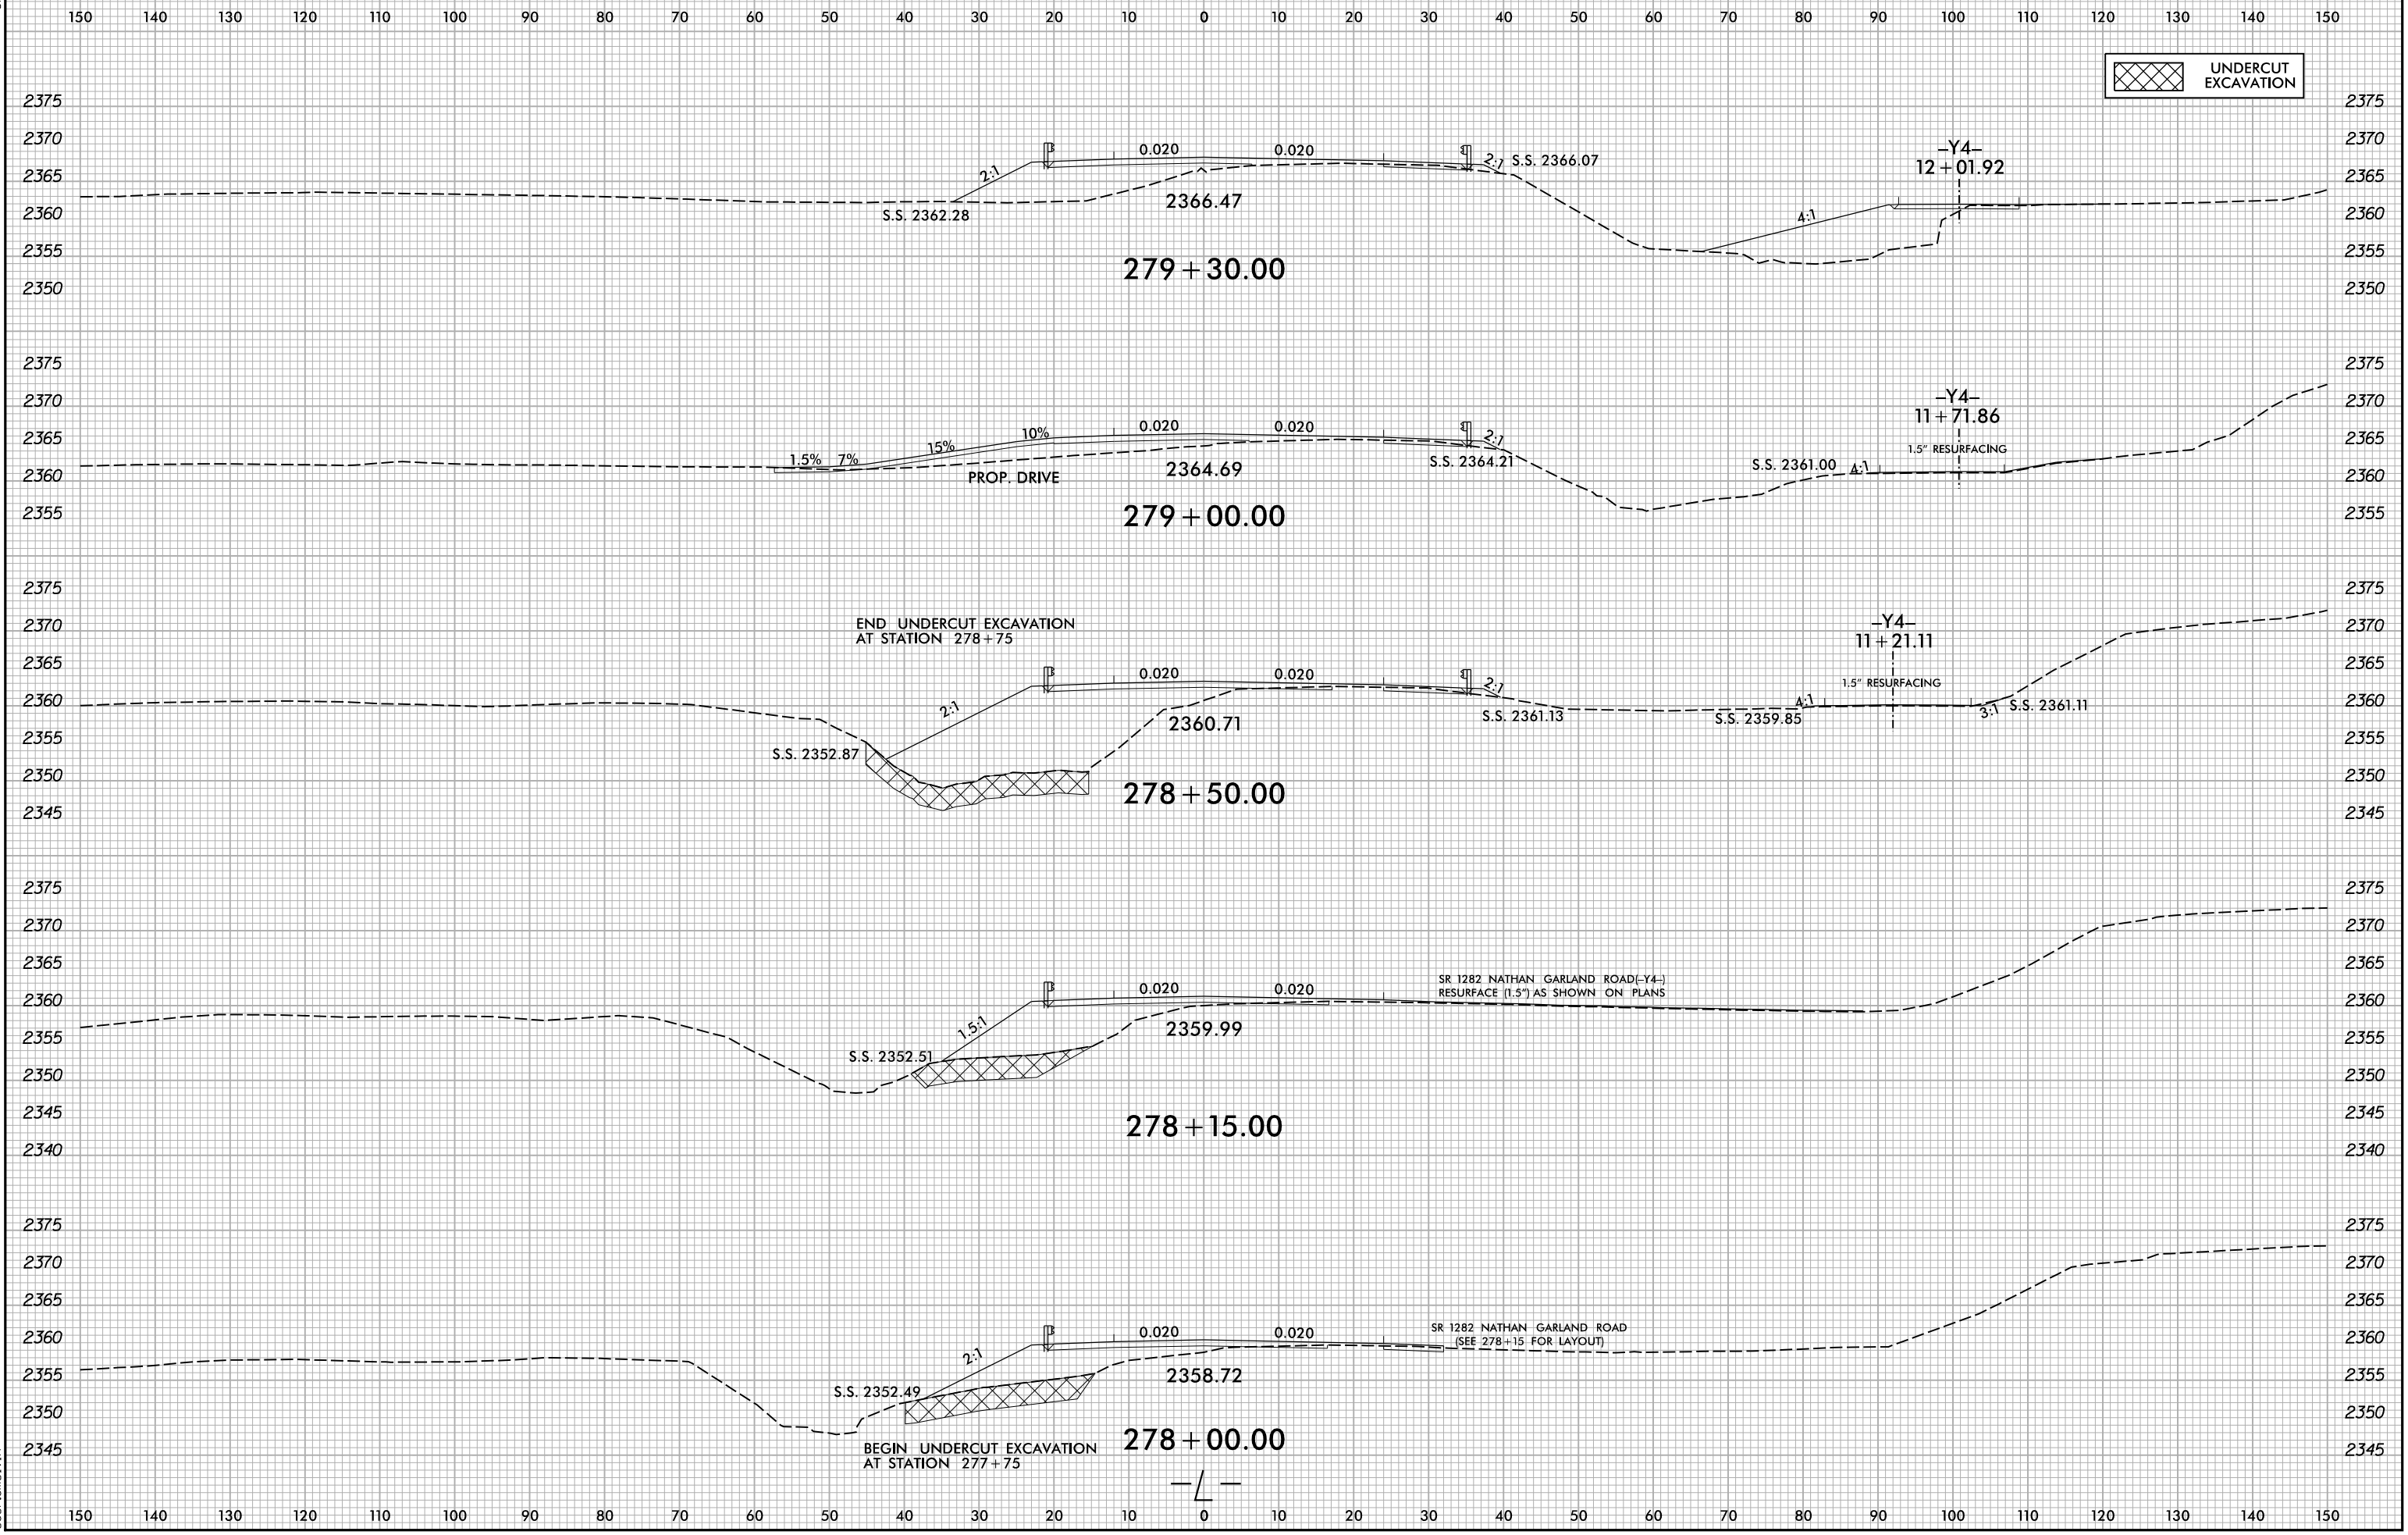

6/23/16

6/14/2022 X:\NGC001\A-0009CB\A-0009CB-R.dwg User:smelvr