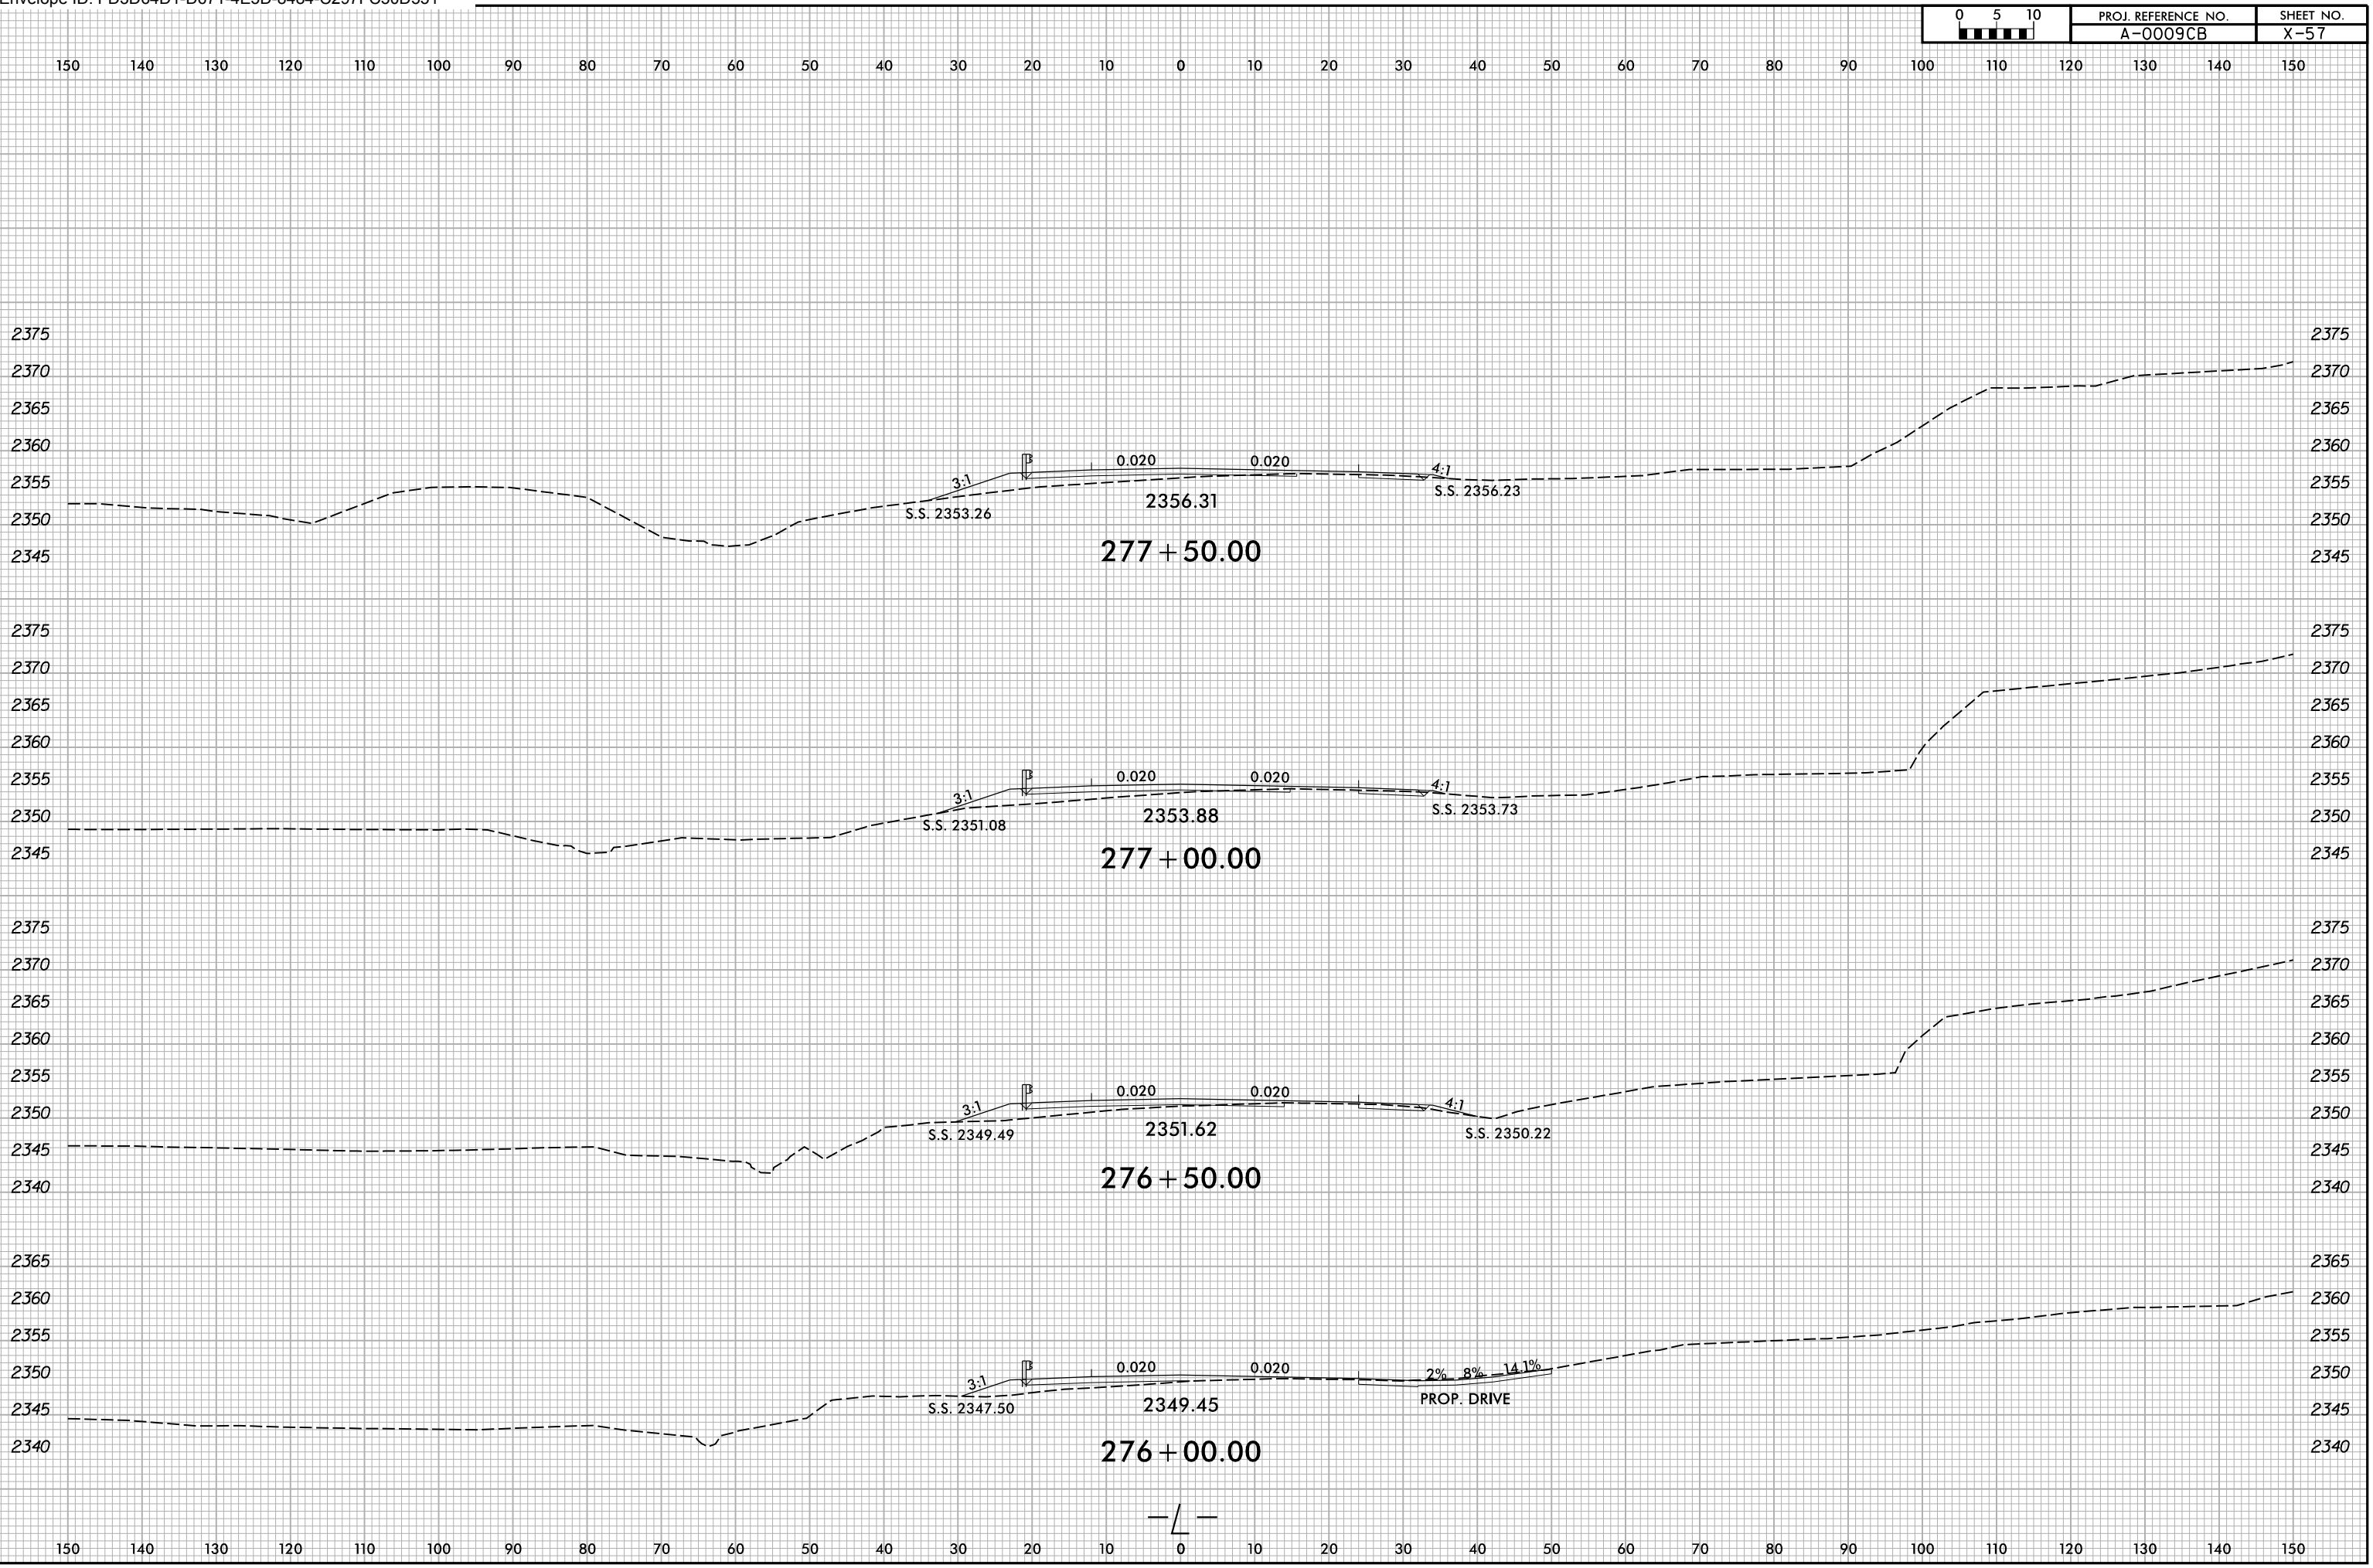

6/23/16

6/8/2022  
X:\NCDOT\A-0009CB\A-0009CB-R.dwg  
User:smelvr