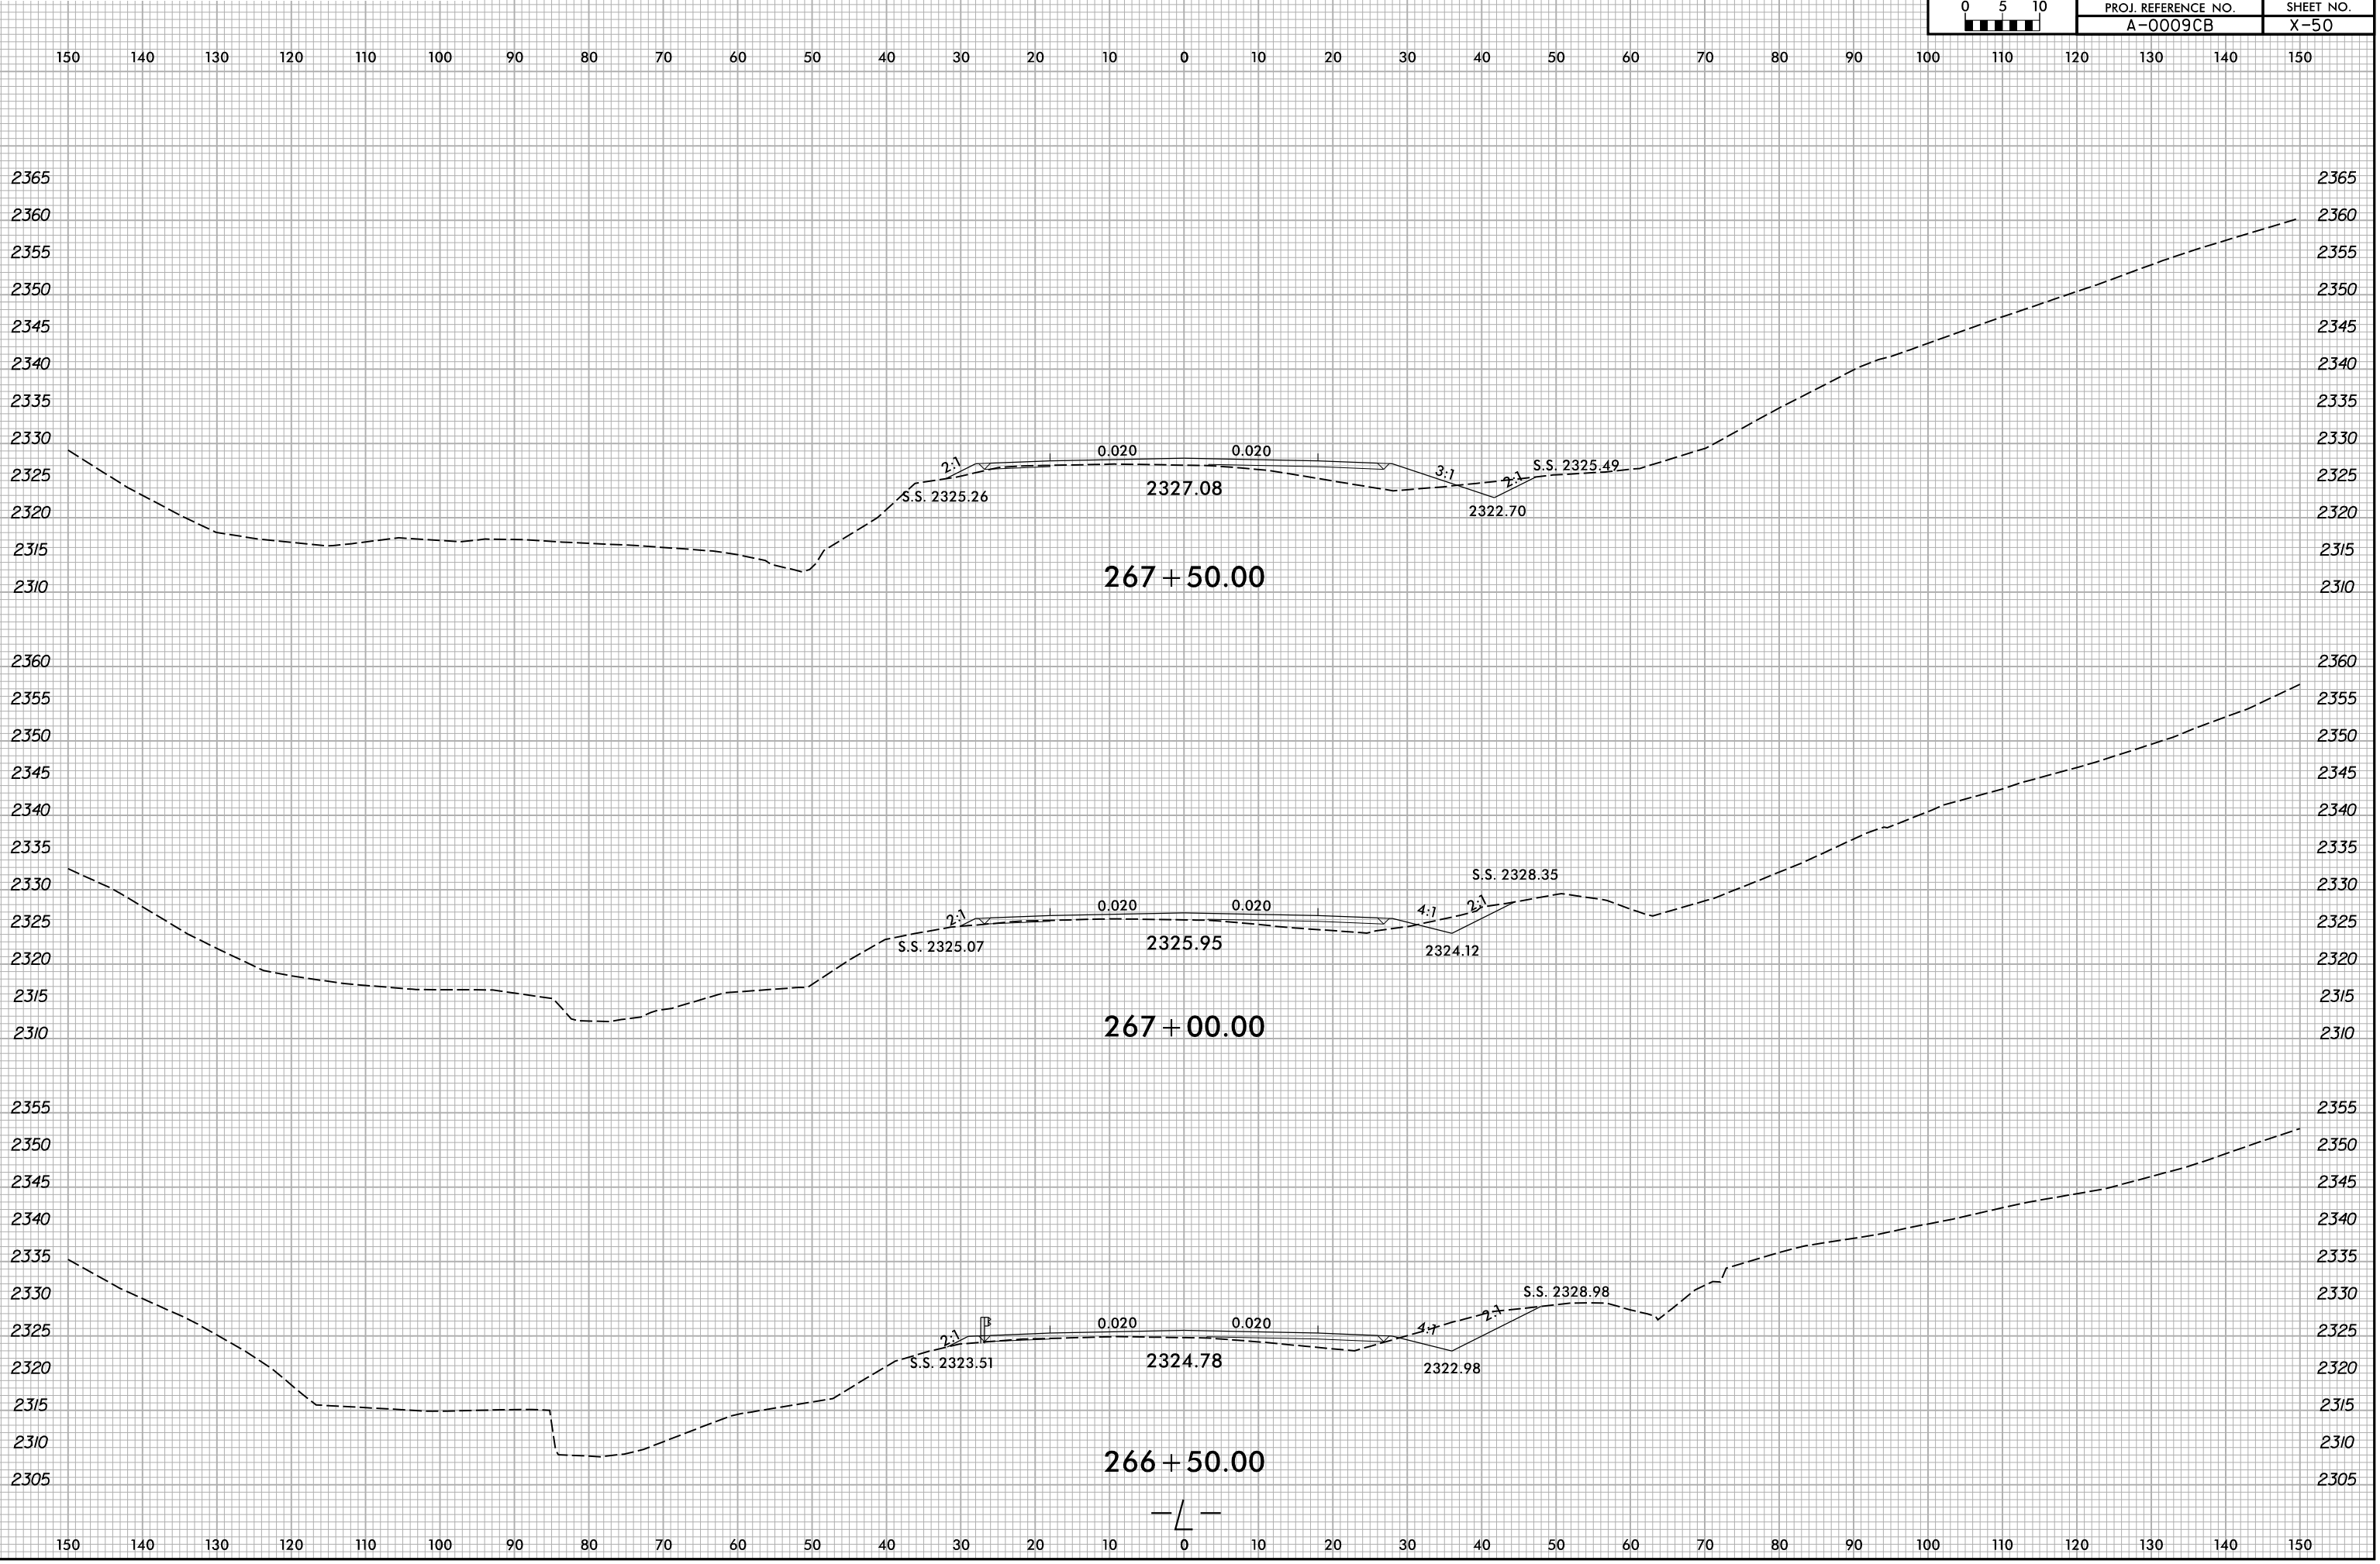

6/23/16

6/8/2022 X:\NGDOT\A-0009CB\A-0009CB-R.dwg User:smelvr