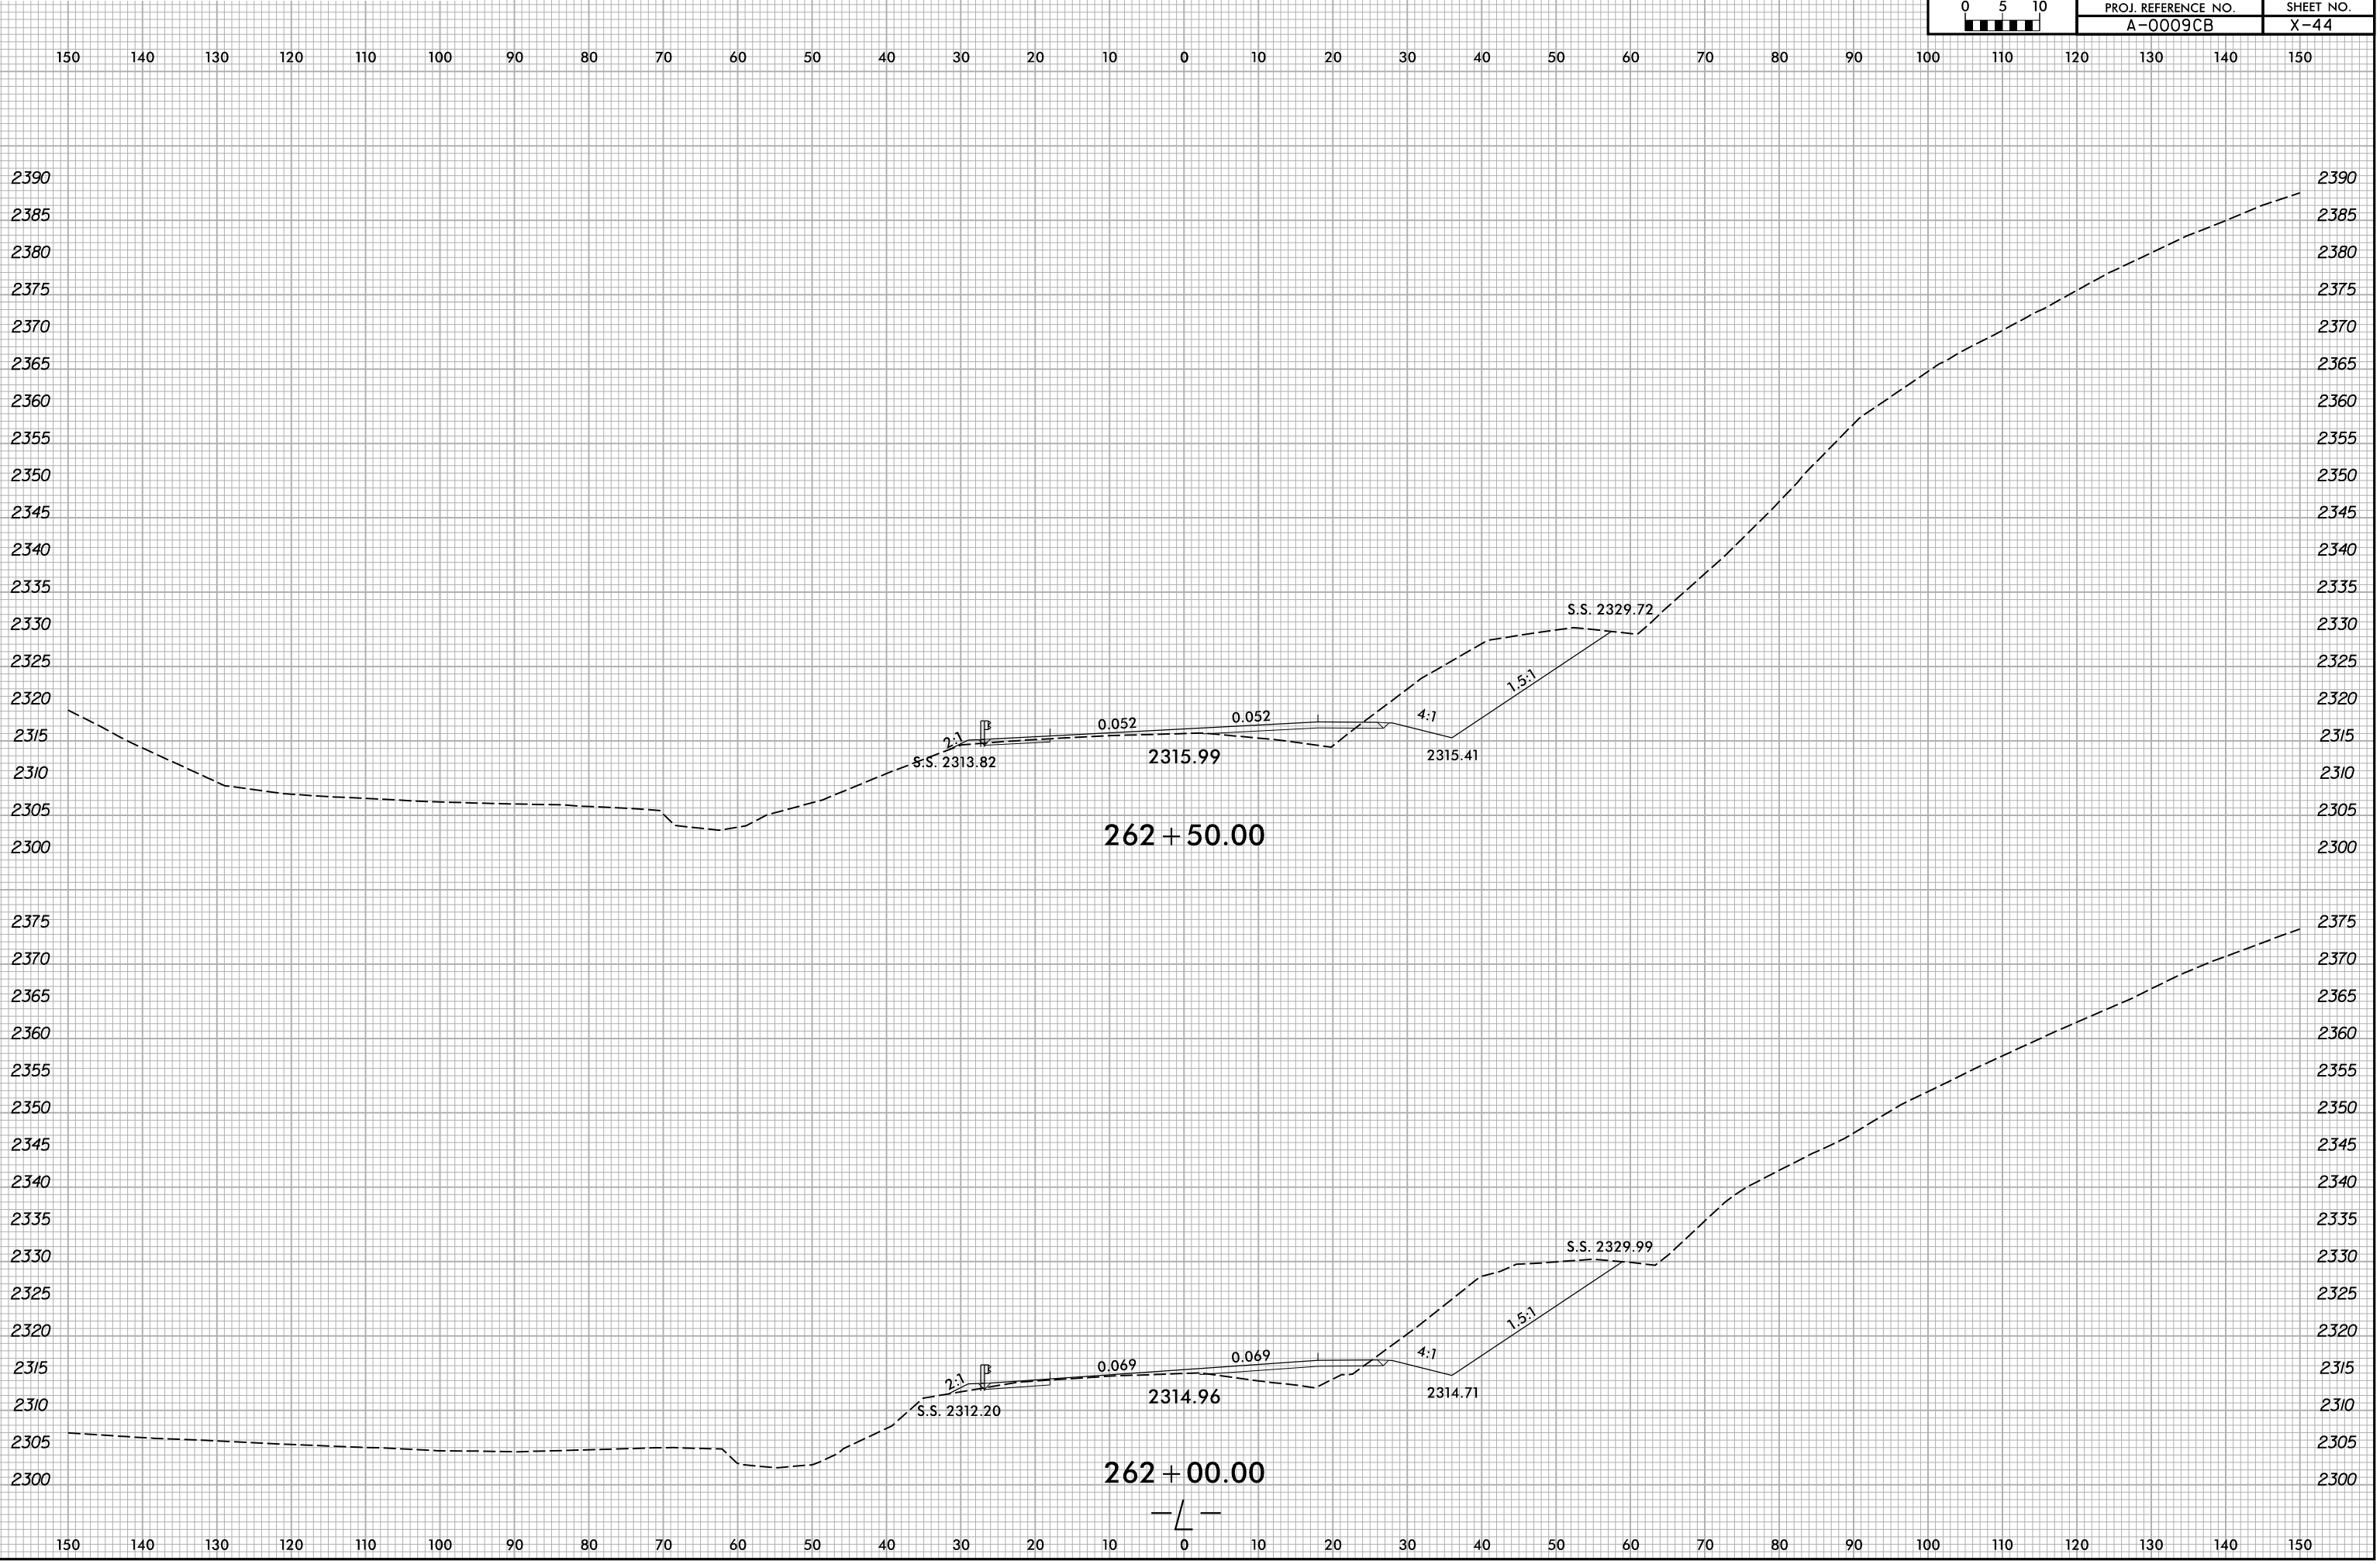

6/23/16

6/8/2022
X:\NGDOT\A-0009CB\A-0009CB-R.dwg
User:smelvr