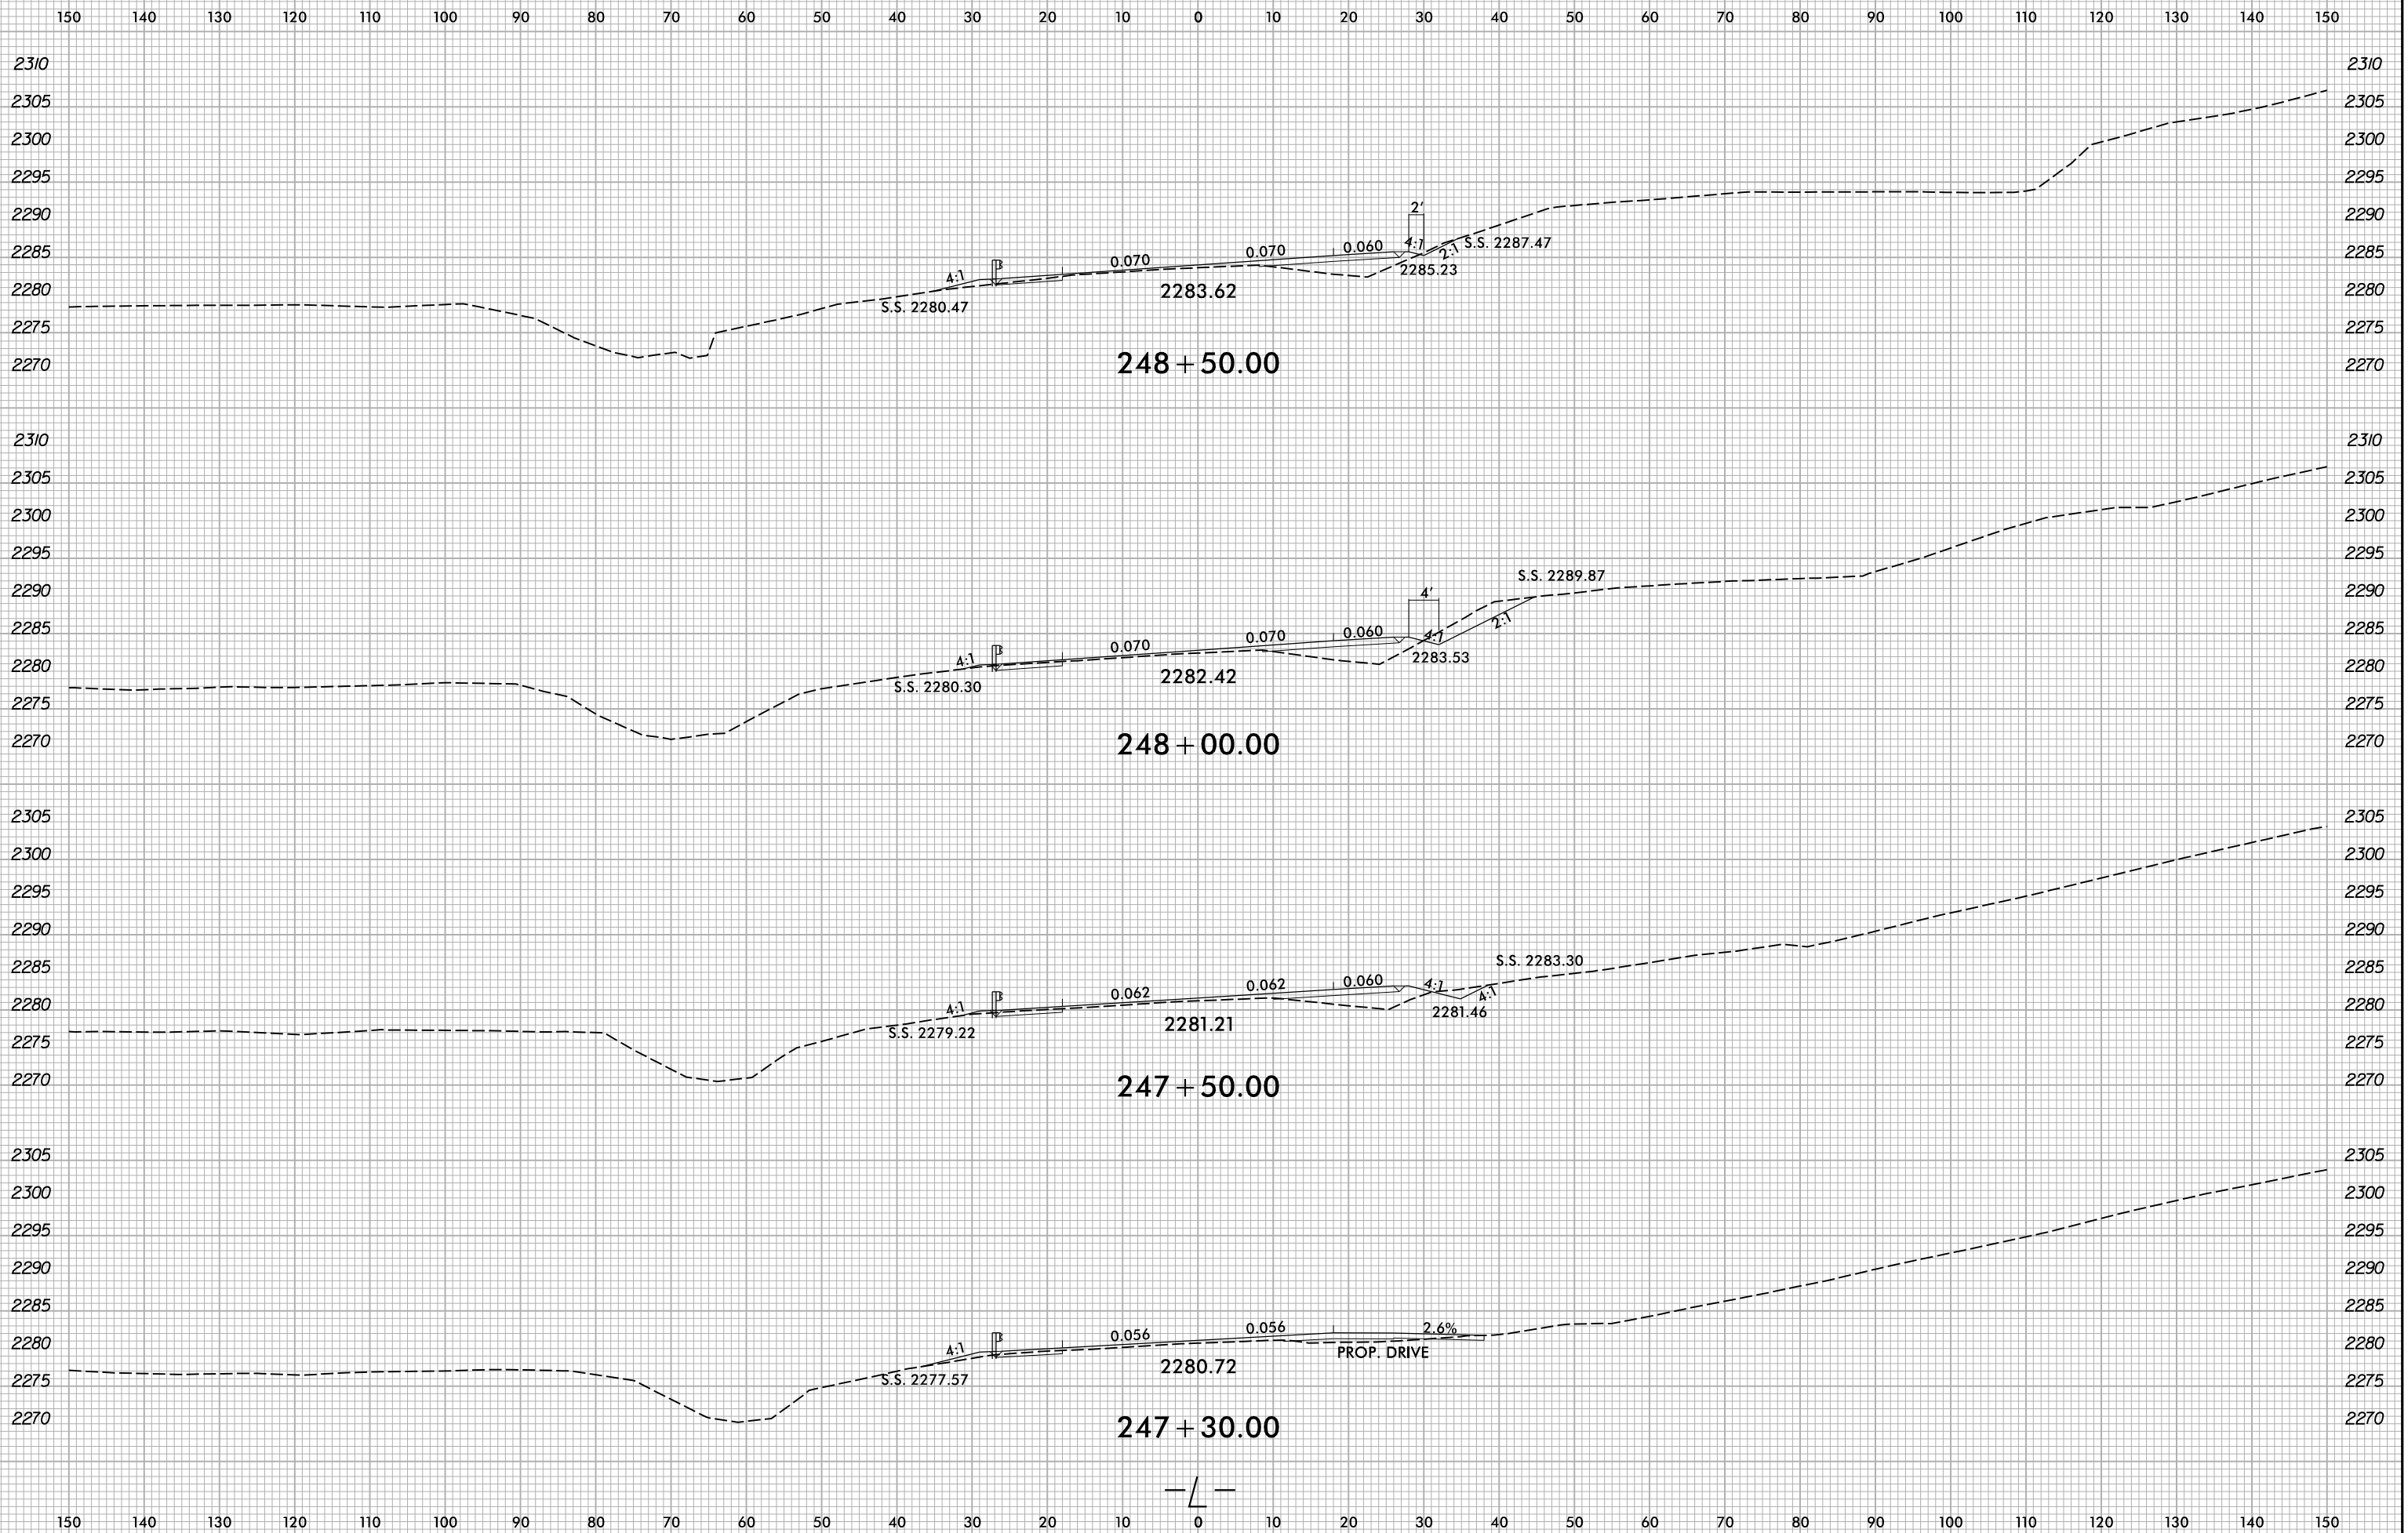

6/23/16

6/8/2022 X:\NCDOT\A-0009CB\A-0009CB-R.dwg User:smelvr