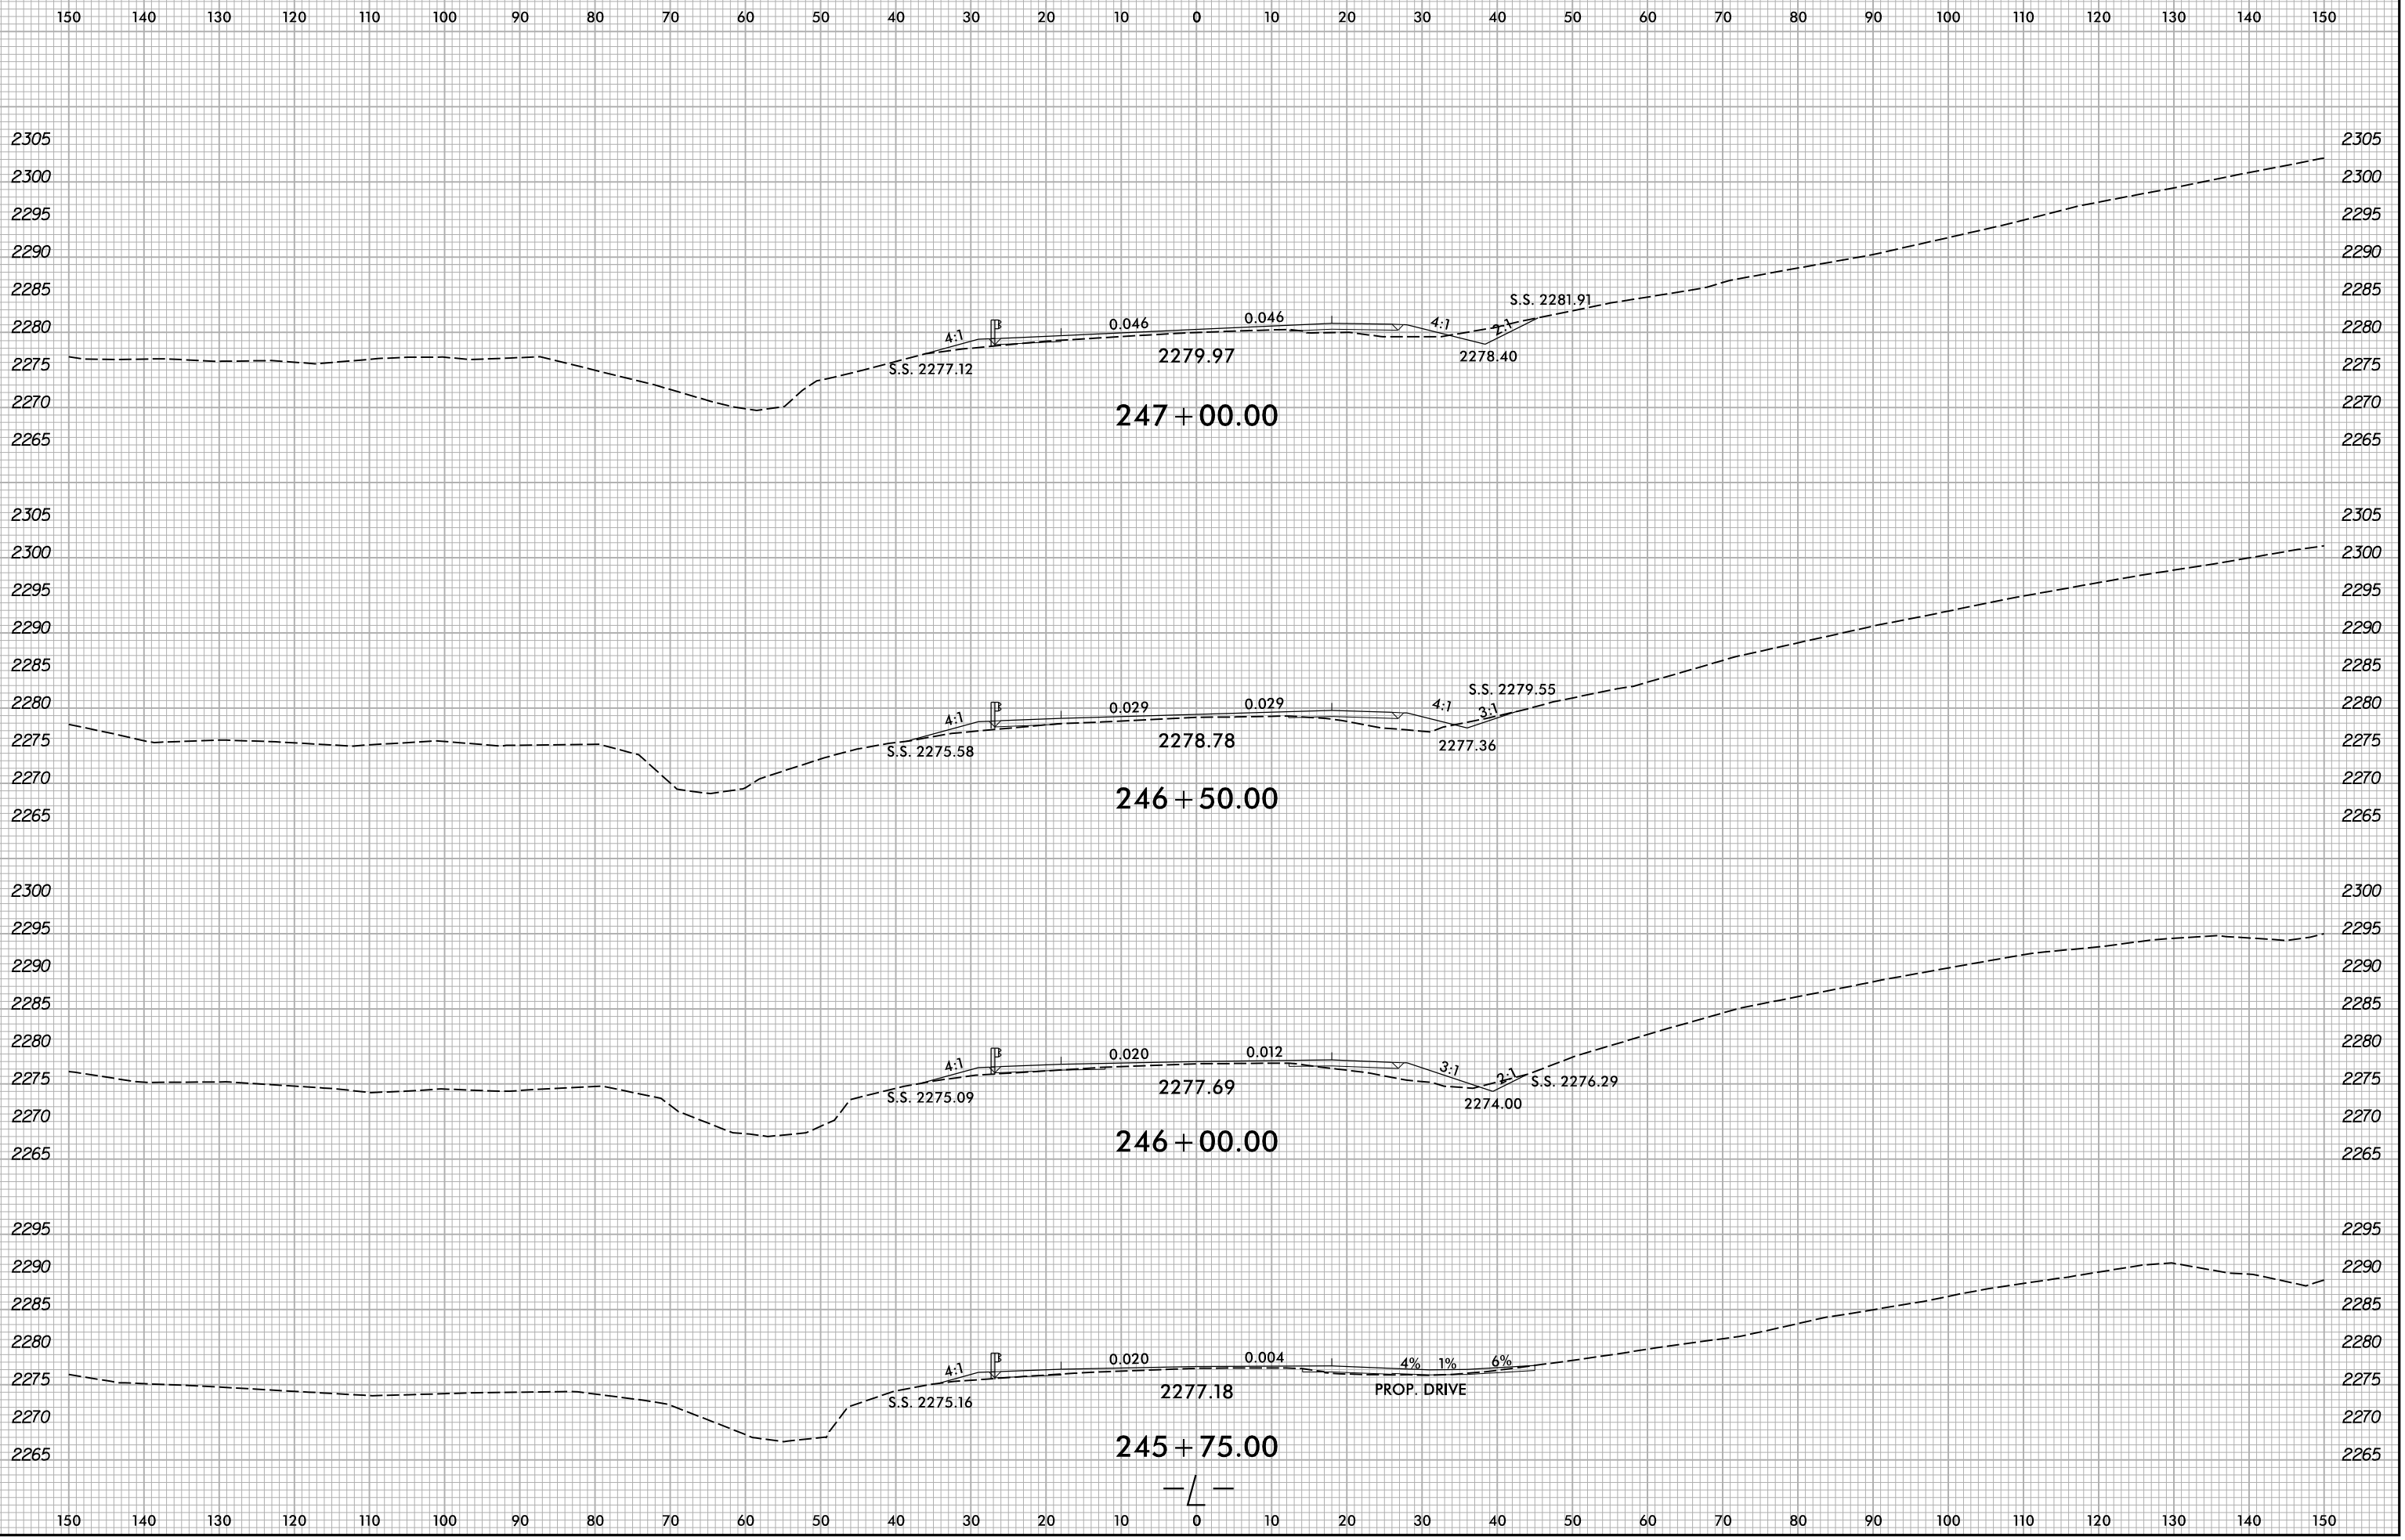

6/23/16

6/8/2022
X:\NCDOT\A-0009CB\A-0009CB-R.dwg
User:smelvr