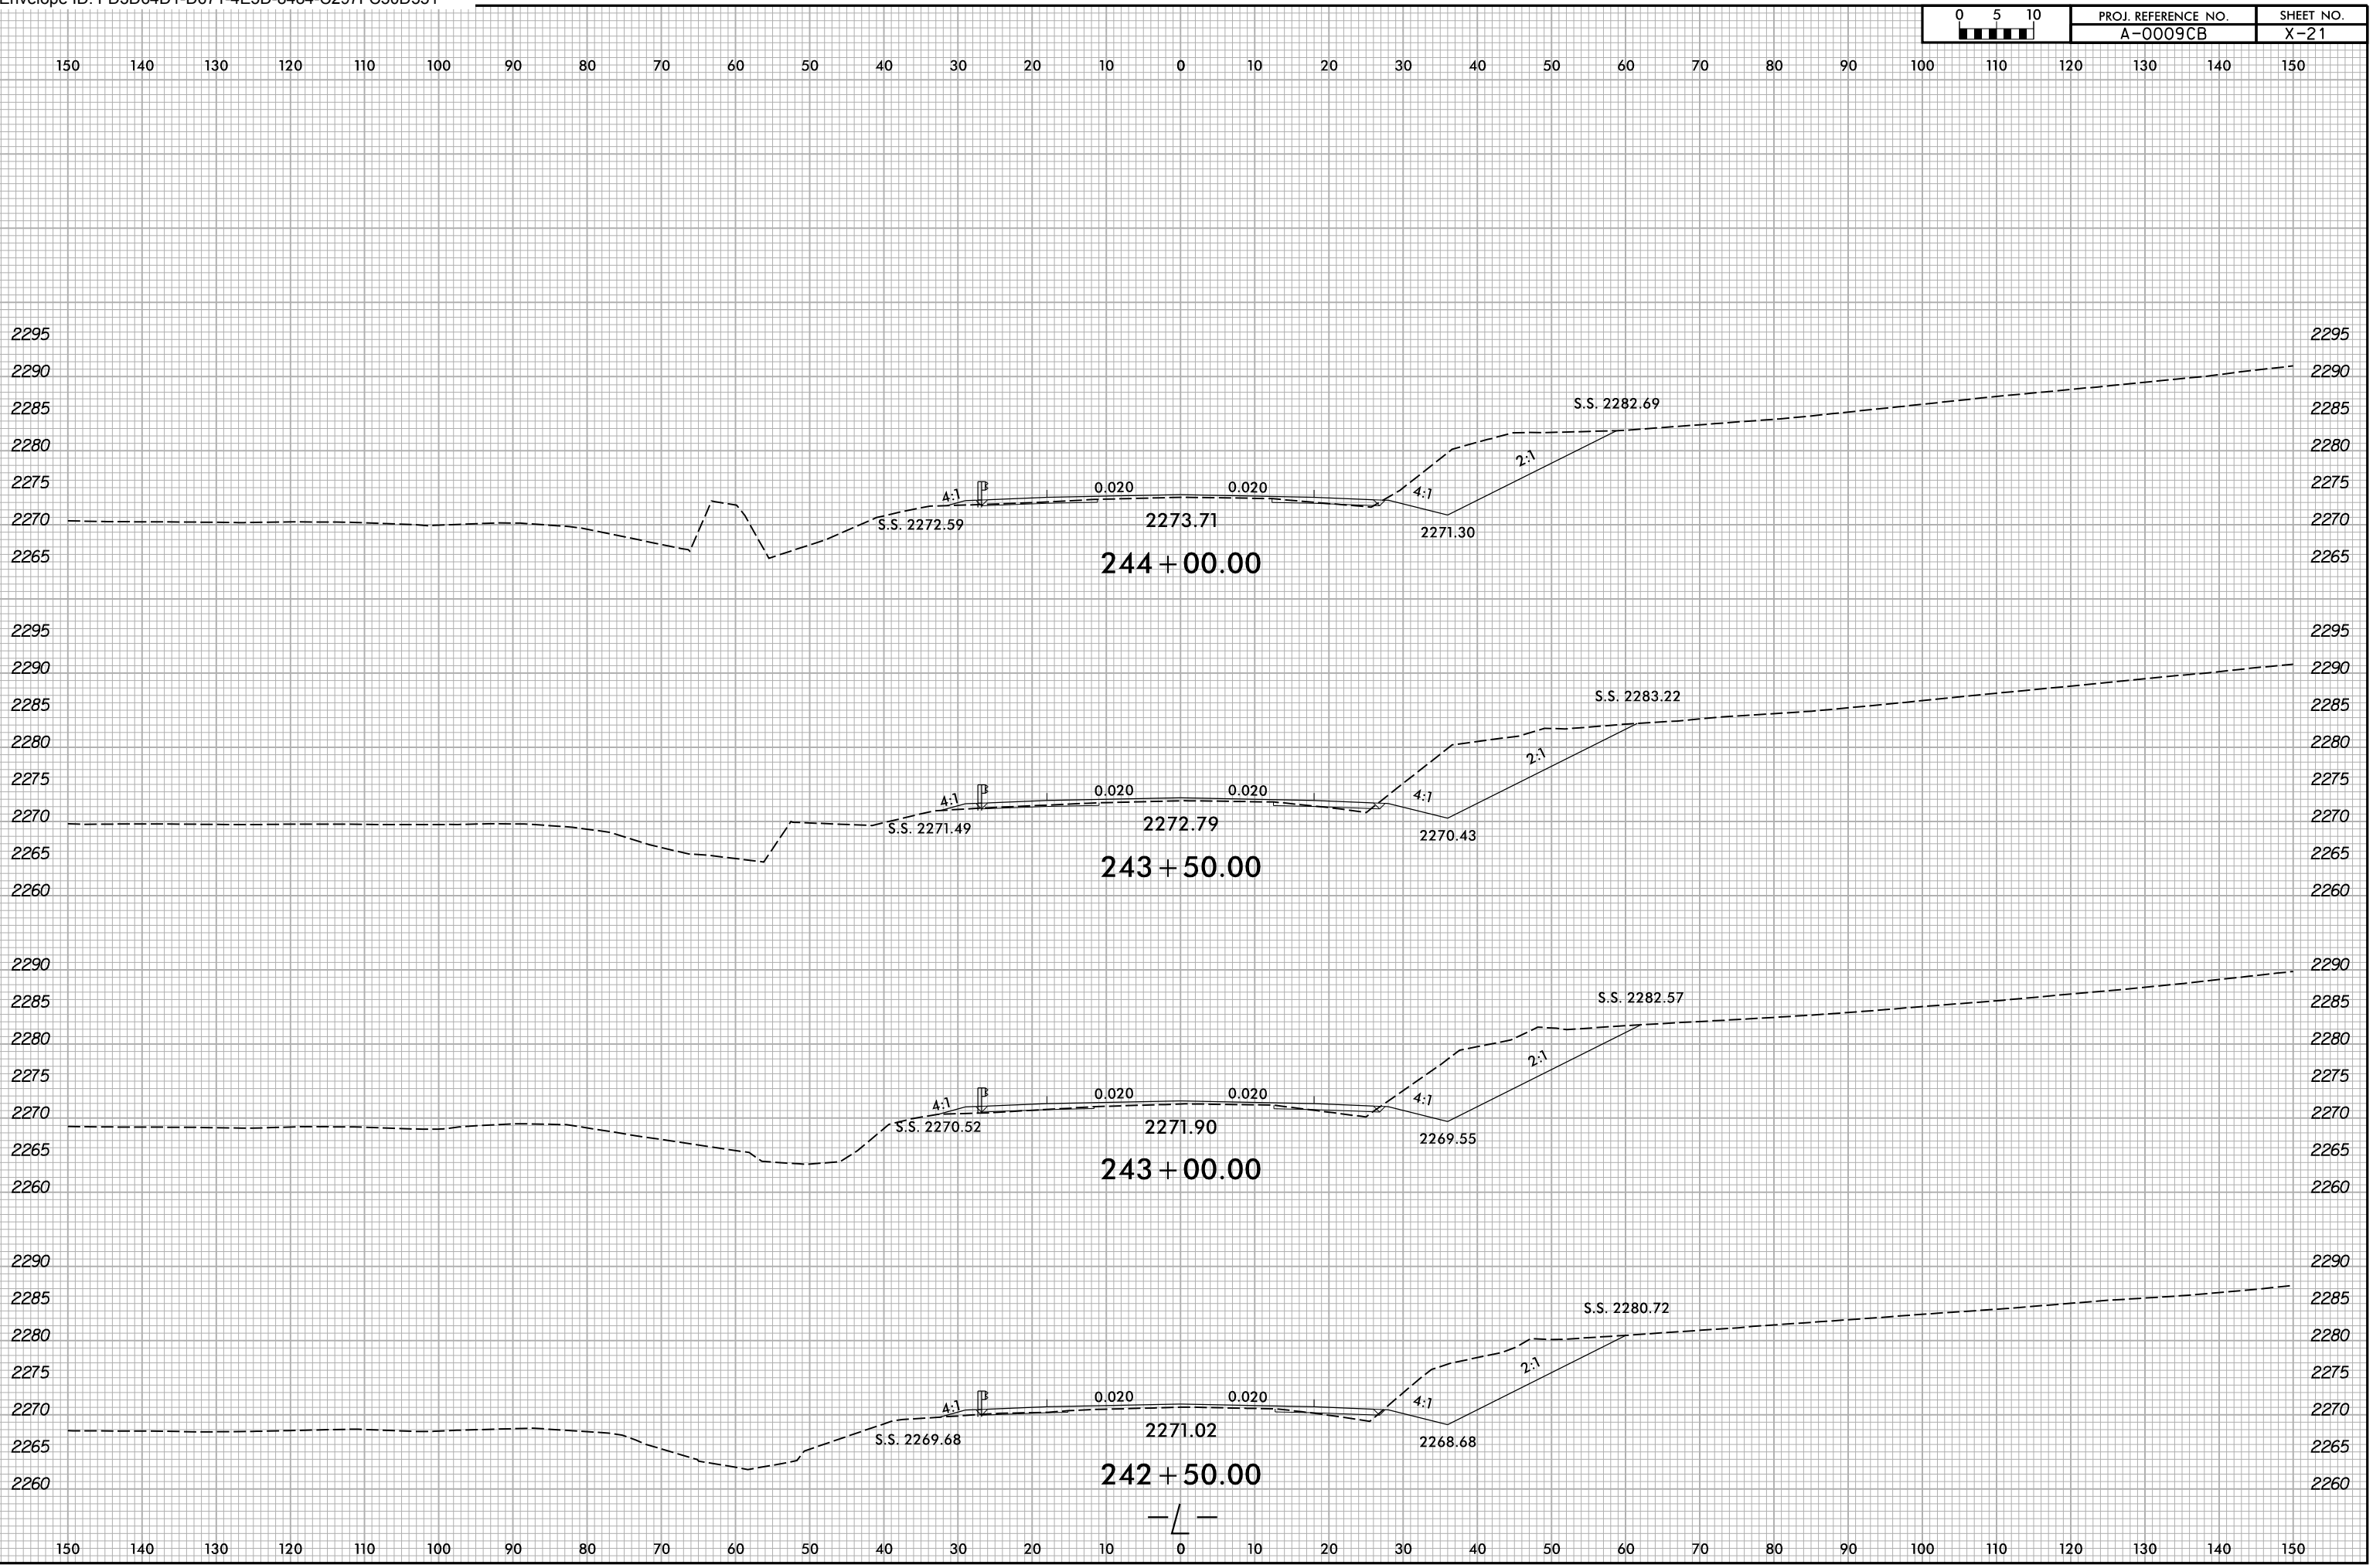

6/23/16

6/8/2022 X:\NCDOT\A-0009CB\A-0009CB-R.dwg... User:smelvr