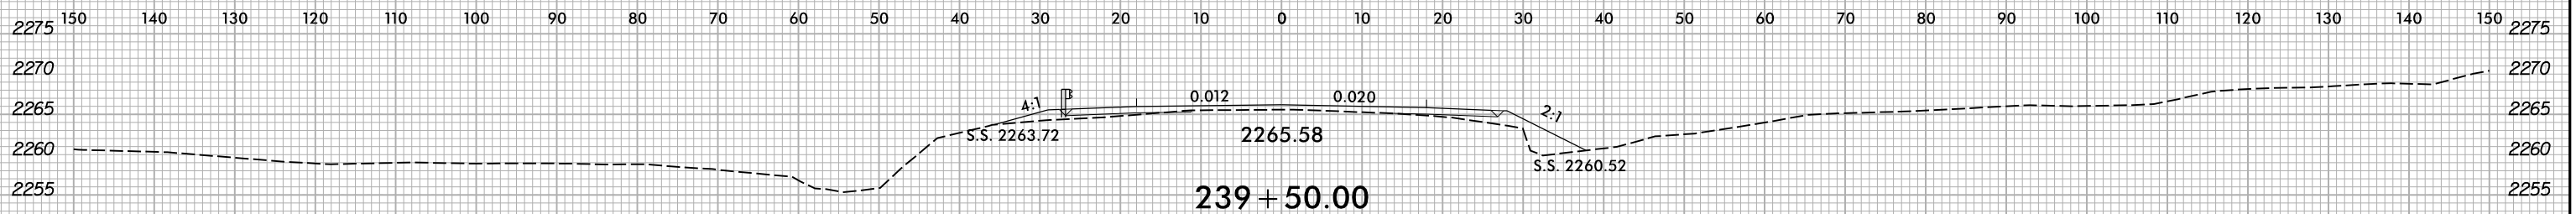

6/23/16

6/8/2022 X:\NCDOT\A-0009CB\A-0009CB-R.dwg User:smelvr