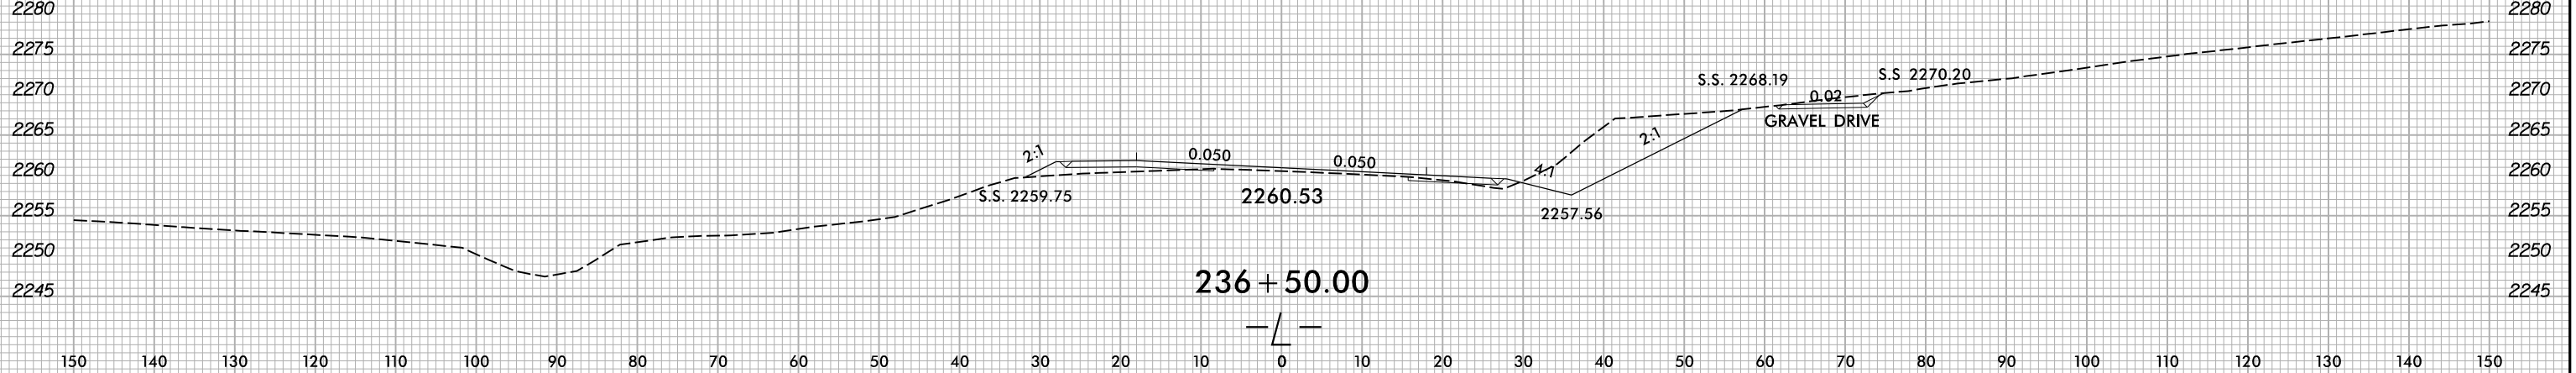

6/23/16

6/8/2022 X:\NCDOT\A-0009CB\A-0009CB-R.dwg User:smelvr