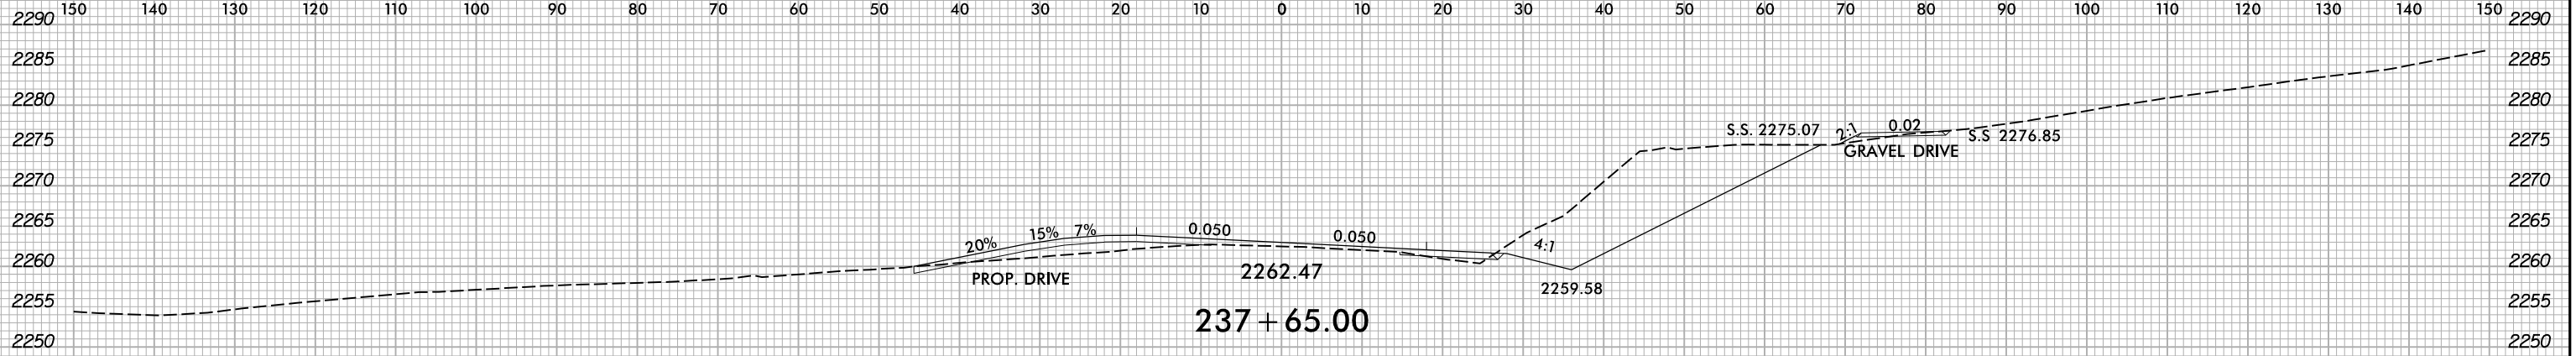

6/23/16

6/8/2022 X:\NCDOT\A-0009CB\A-0009CB-R.dwg User:smelvr