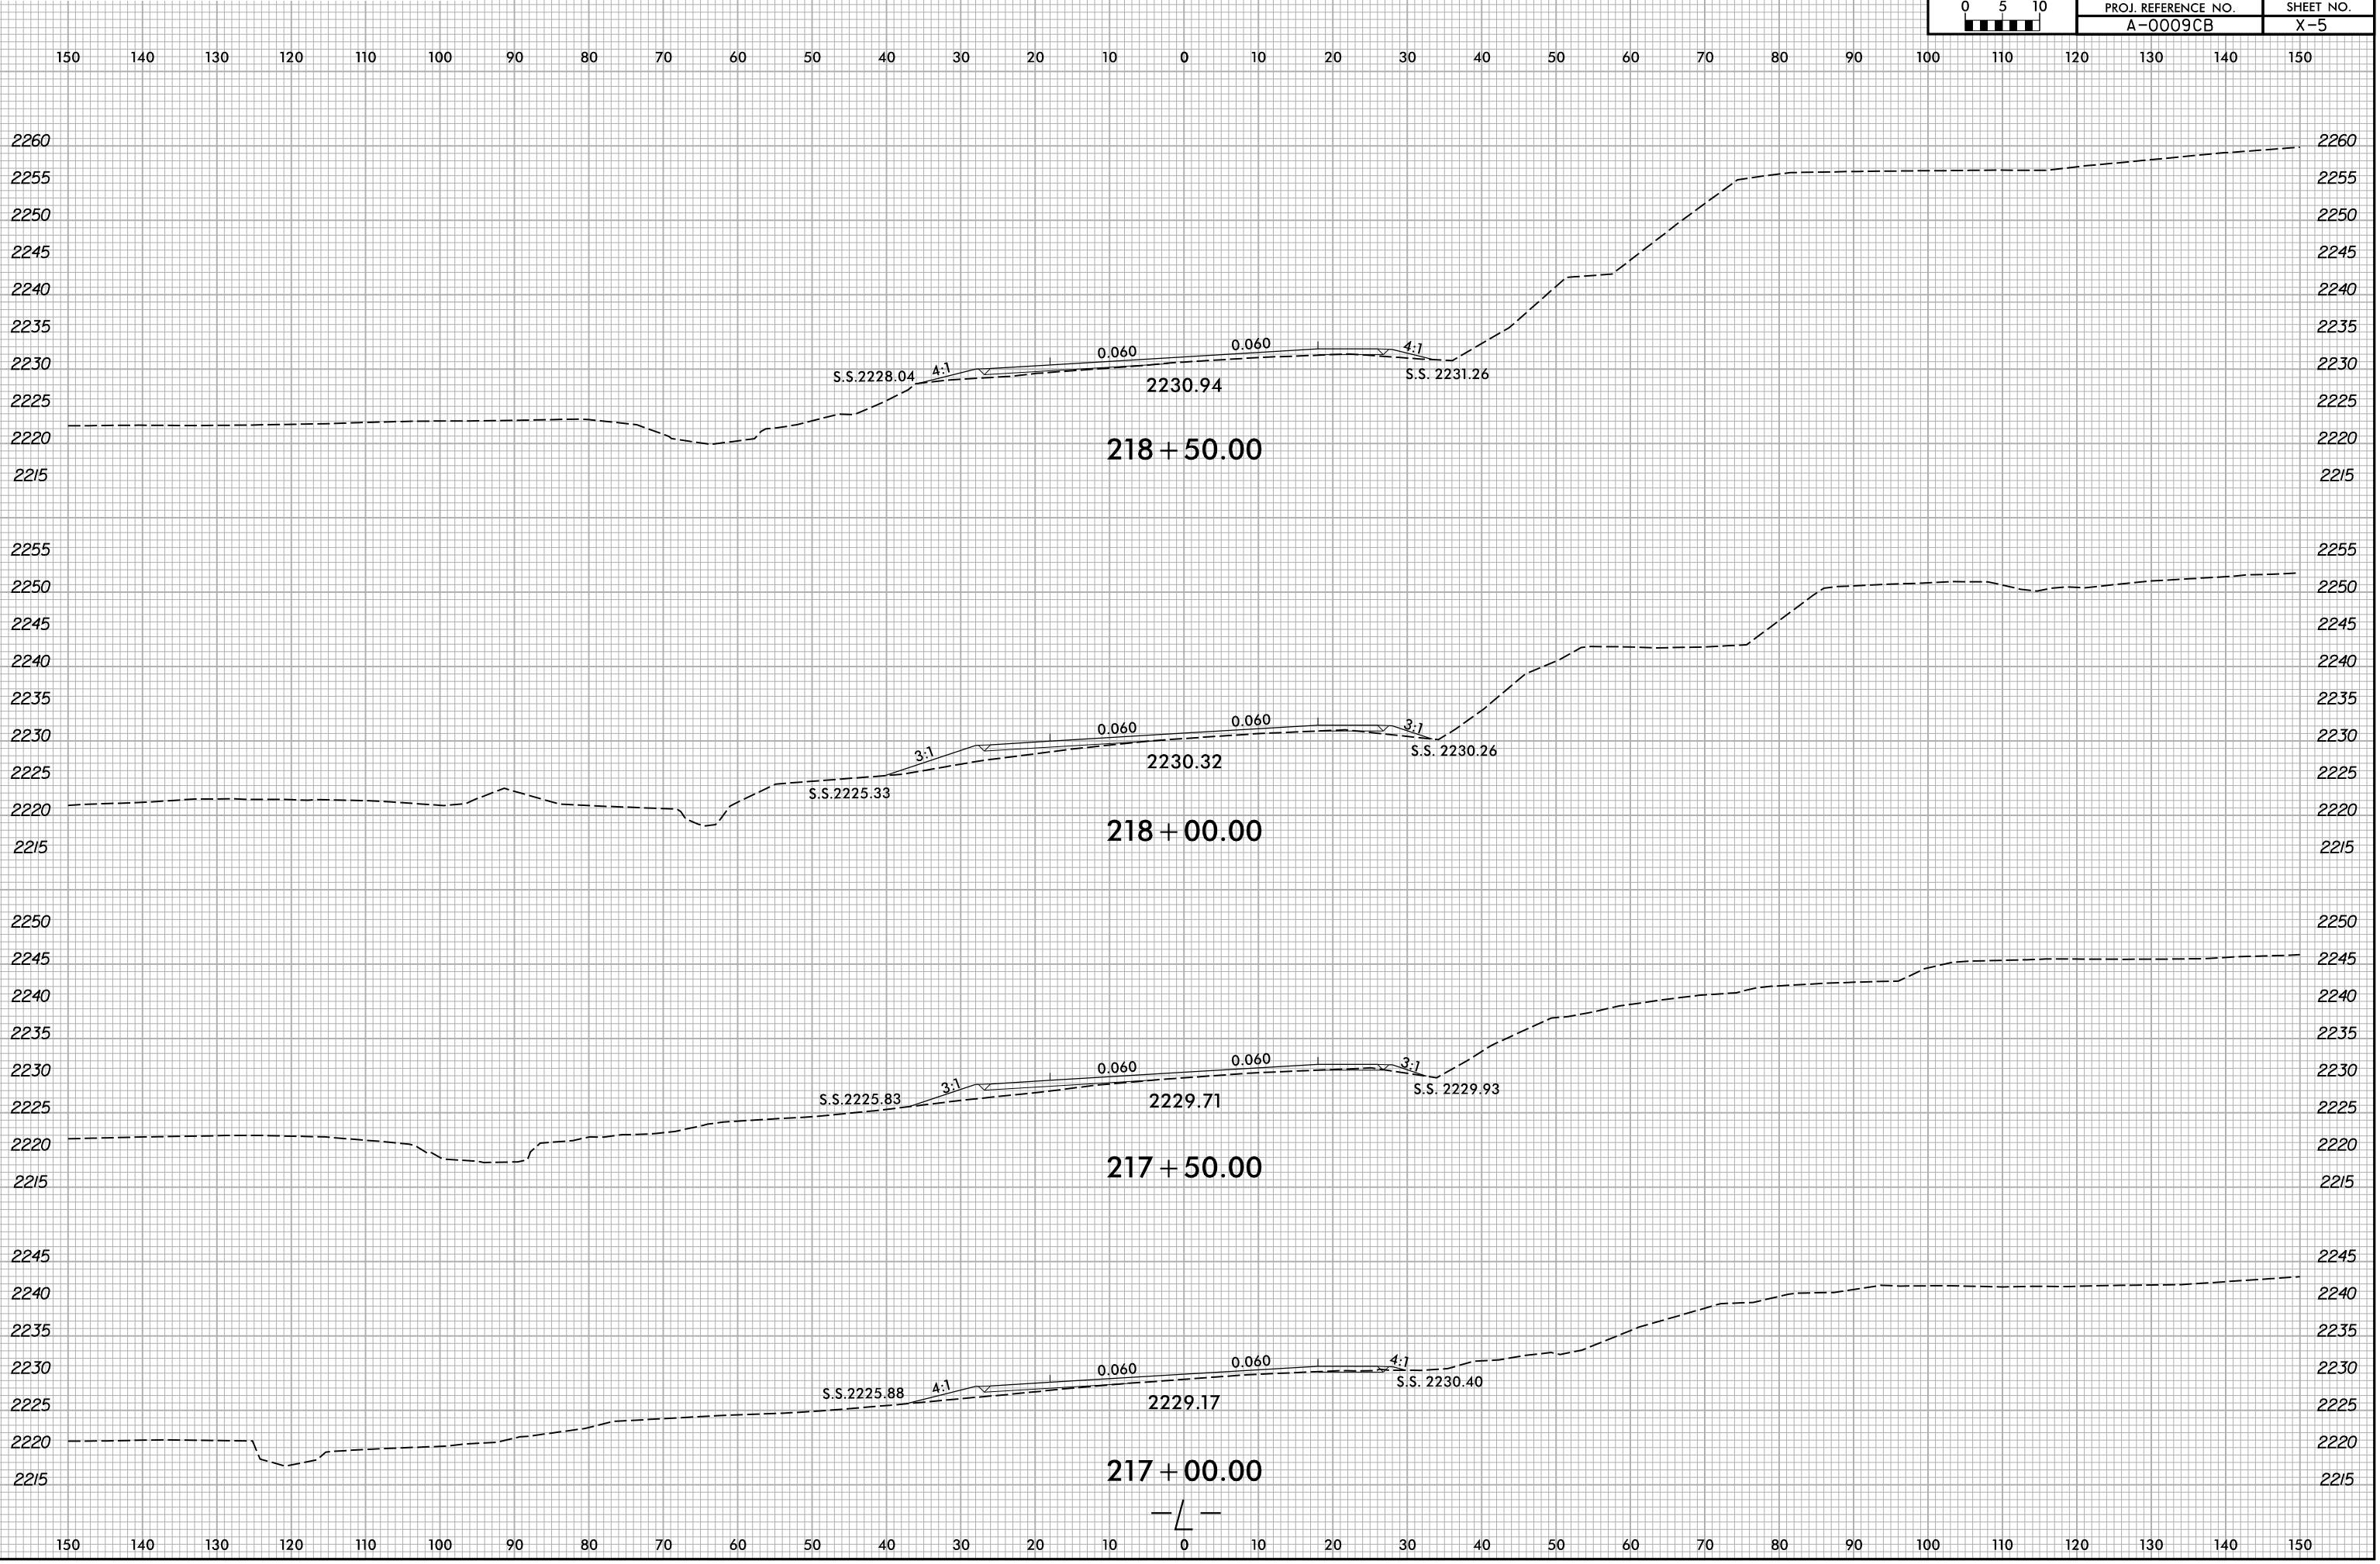

6/23/16

X:\N\001\A-0009CB\A-0009CB-R.dwg... User:smelvr