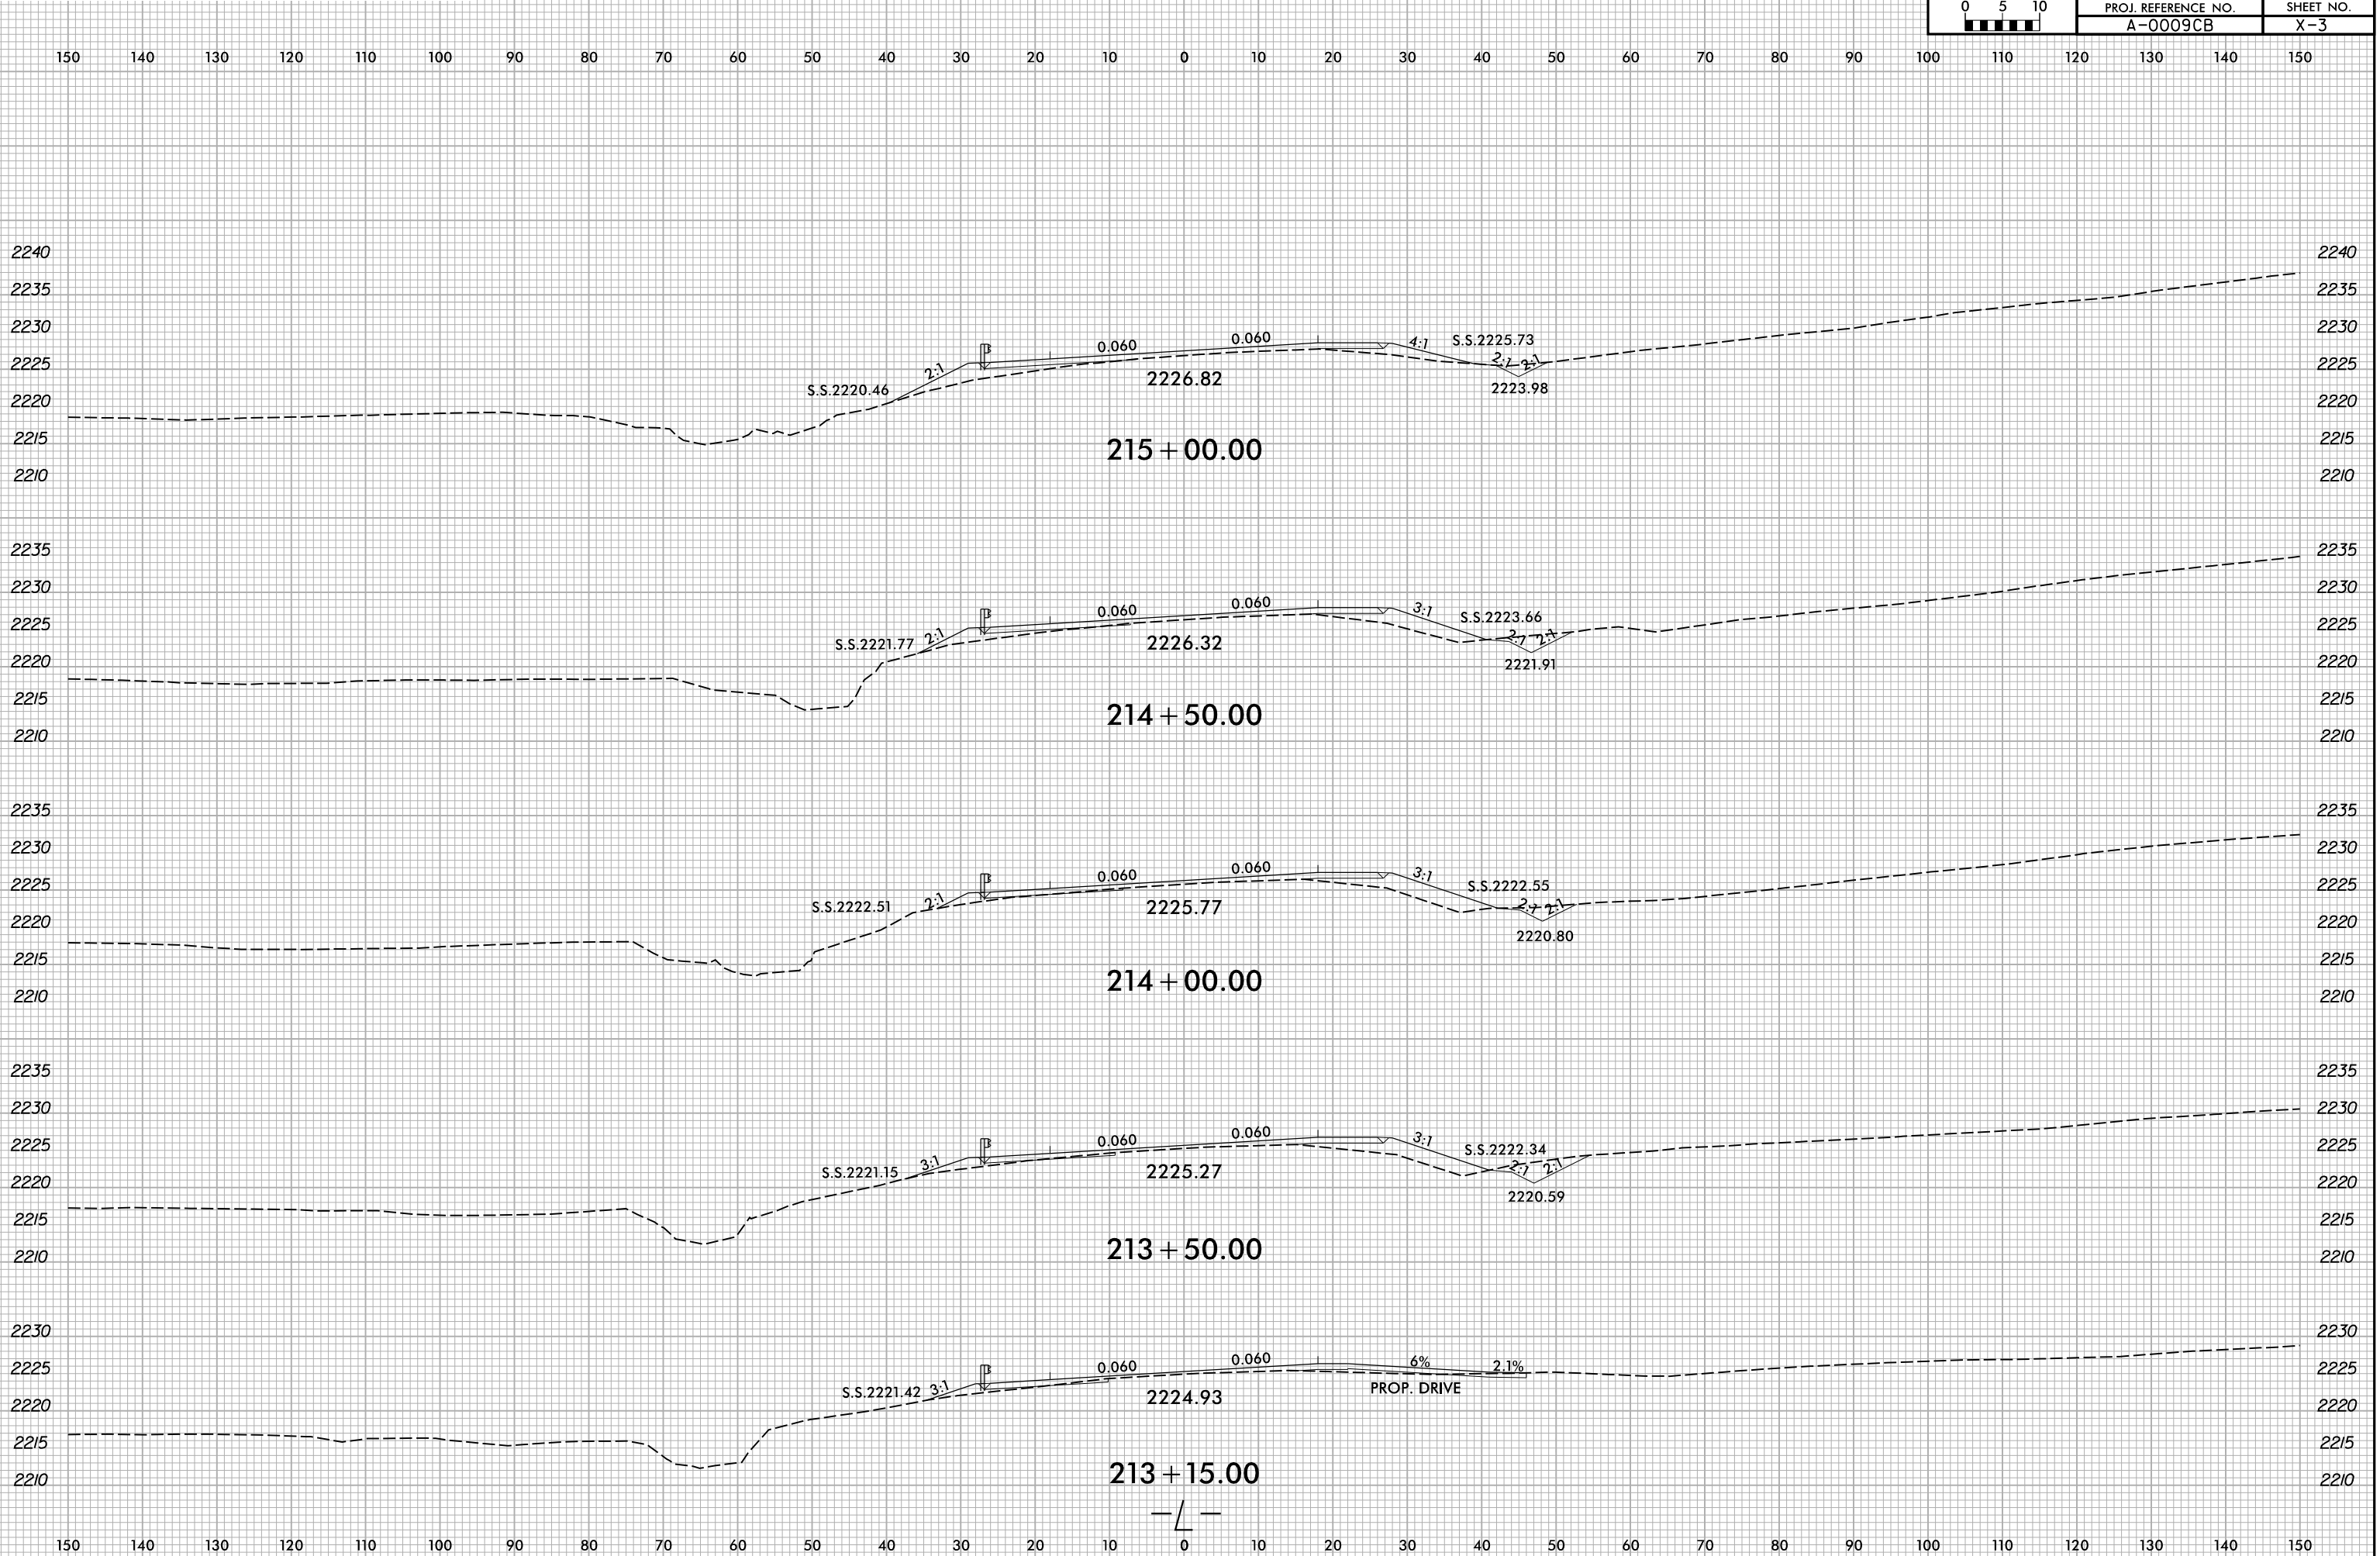

6/23/16

X:\NC001\A-0009CB\A-0009CB-R.dwg User:smelvr