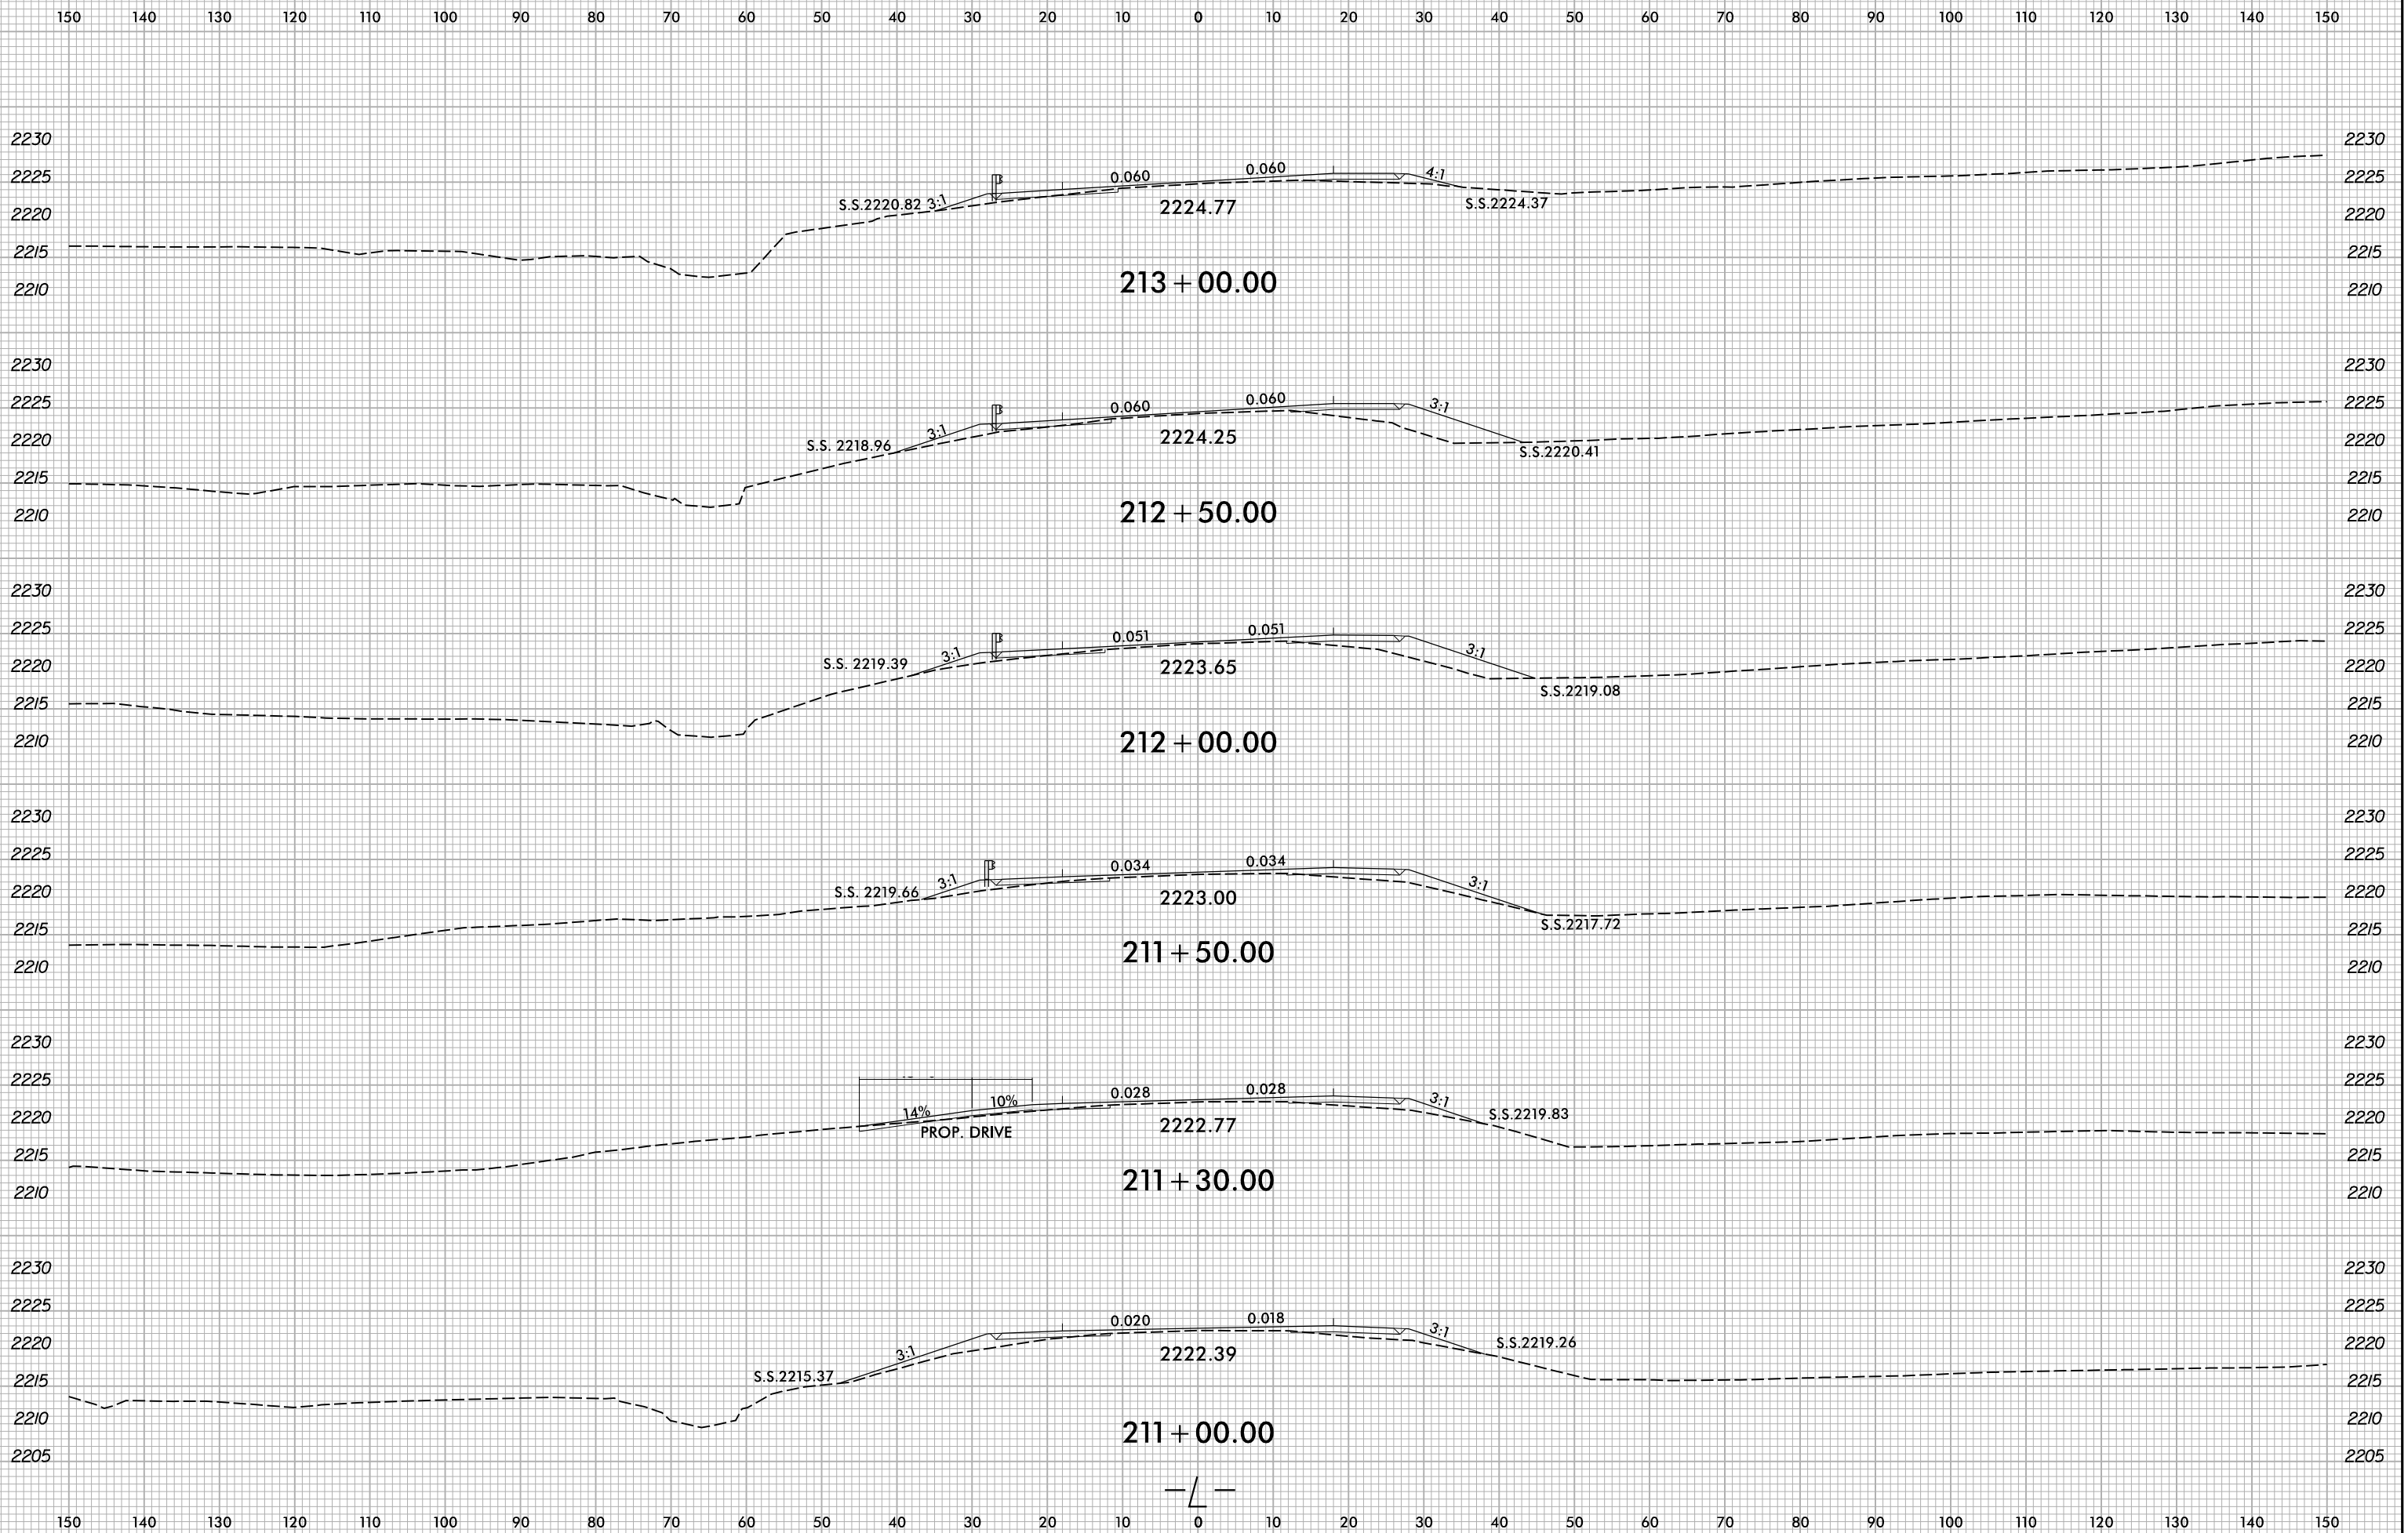

6/23/16

6/8/2022 X:\NGDOT\A-0009CB\A-0009CB-R.dwg User:smelvr