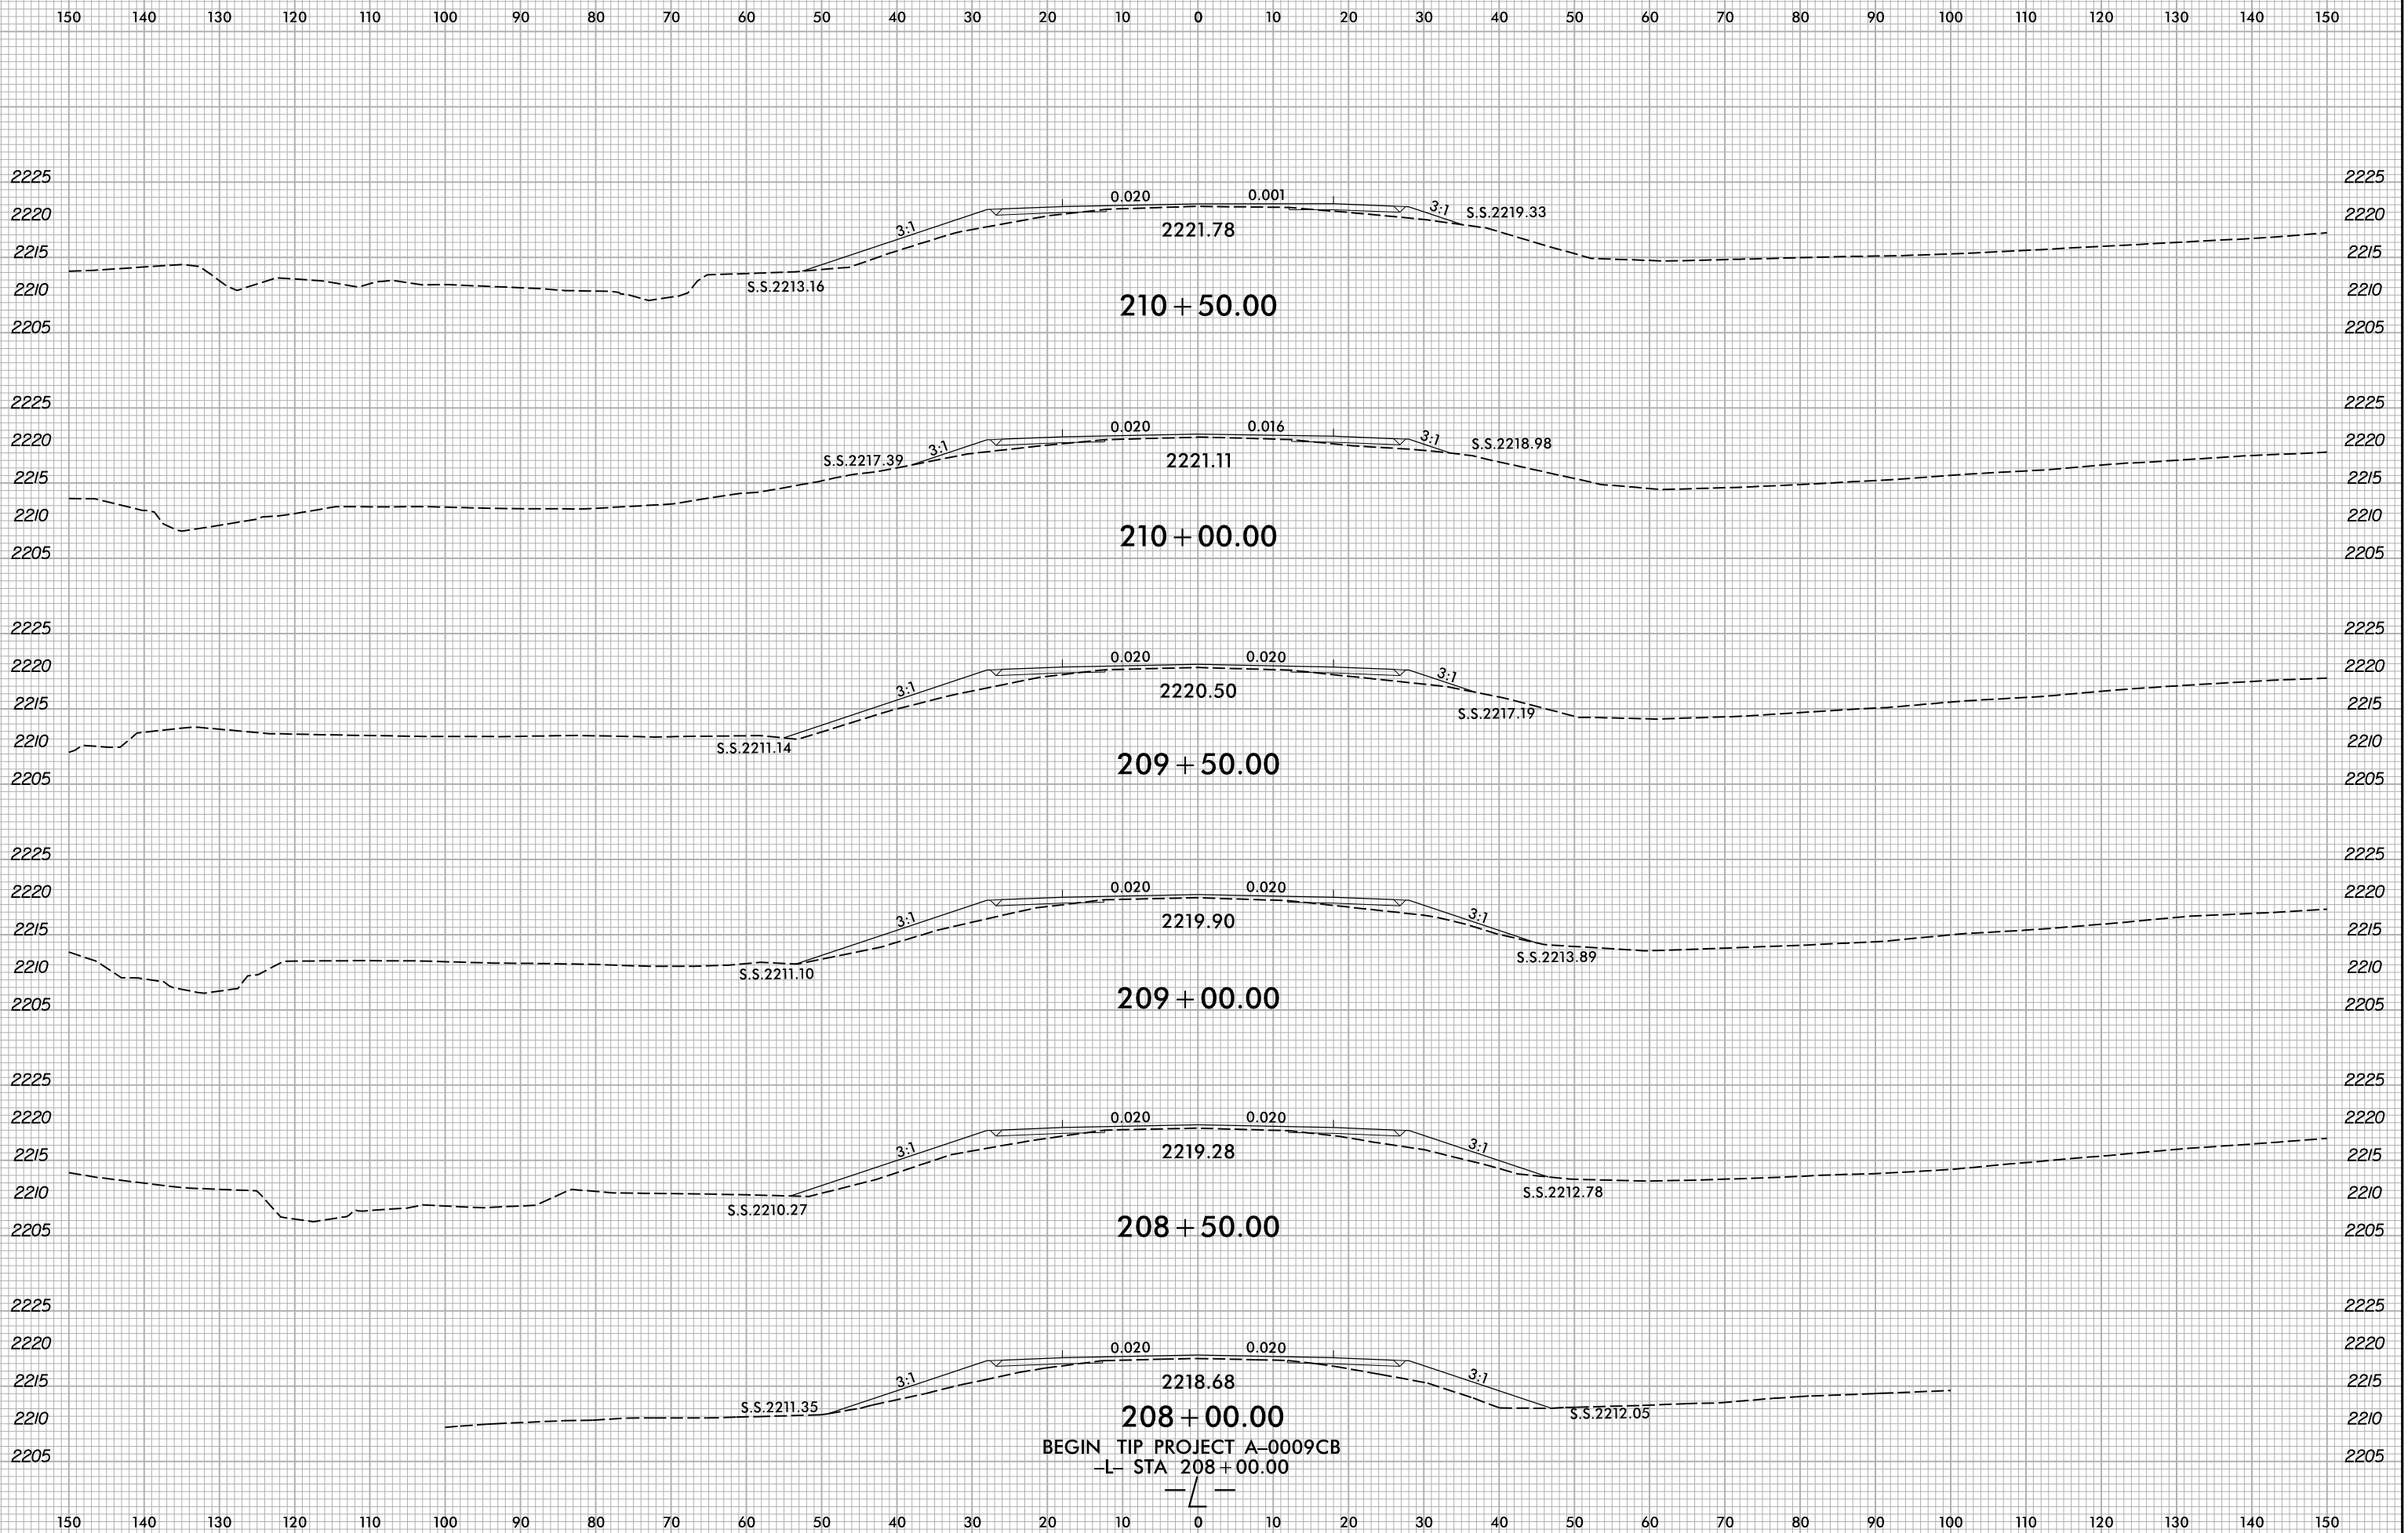

6/23/16

6/8/2022 X:\NGDOT\A-0009CB\A-0009CB.Rdw\A-0009CB.L.dgn User:smelvr