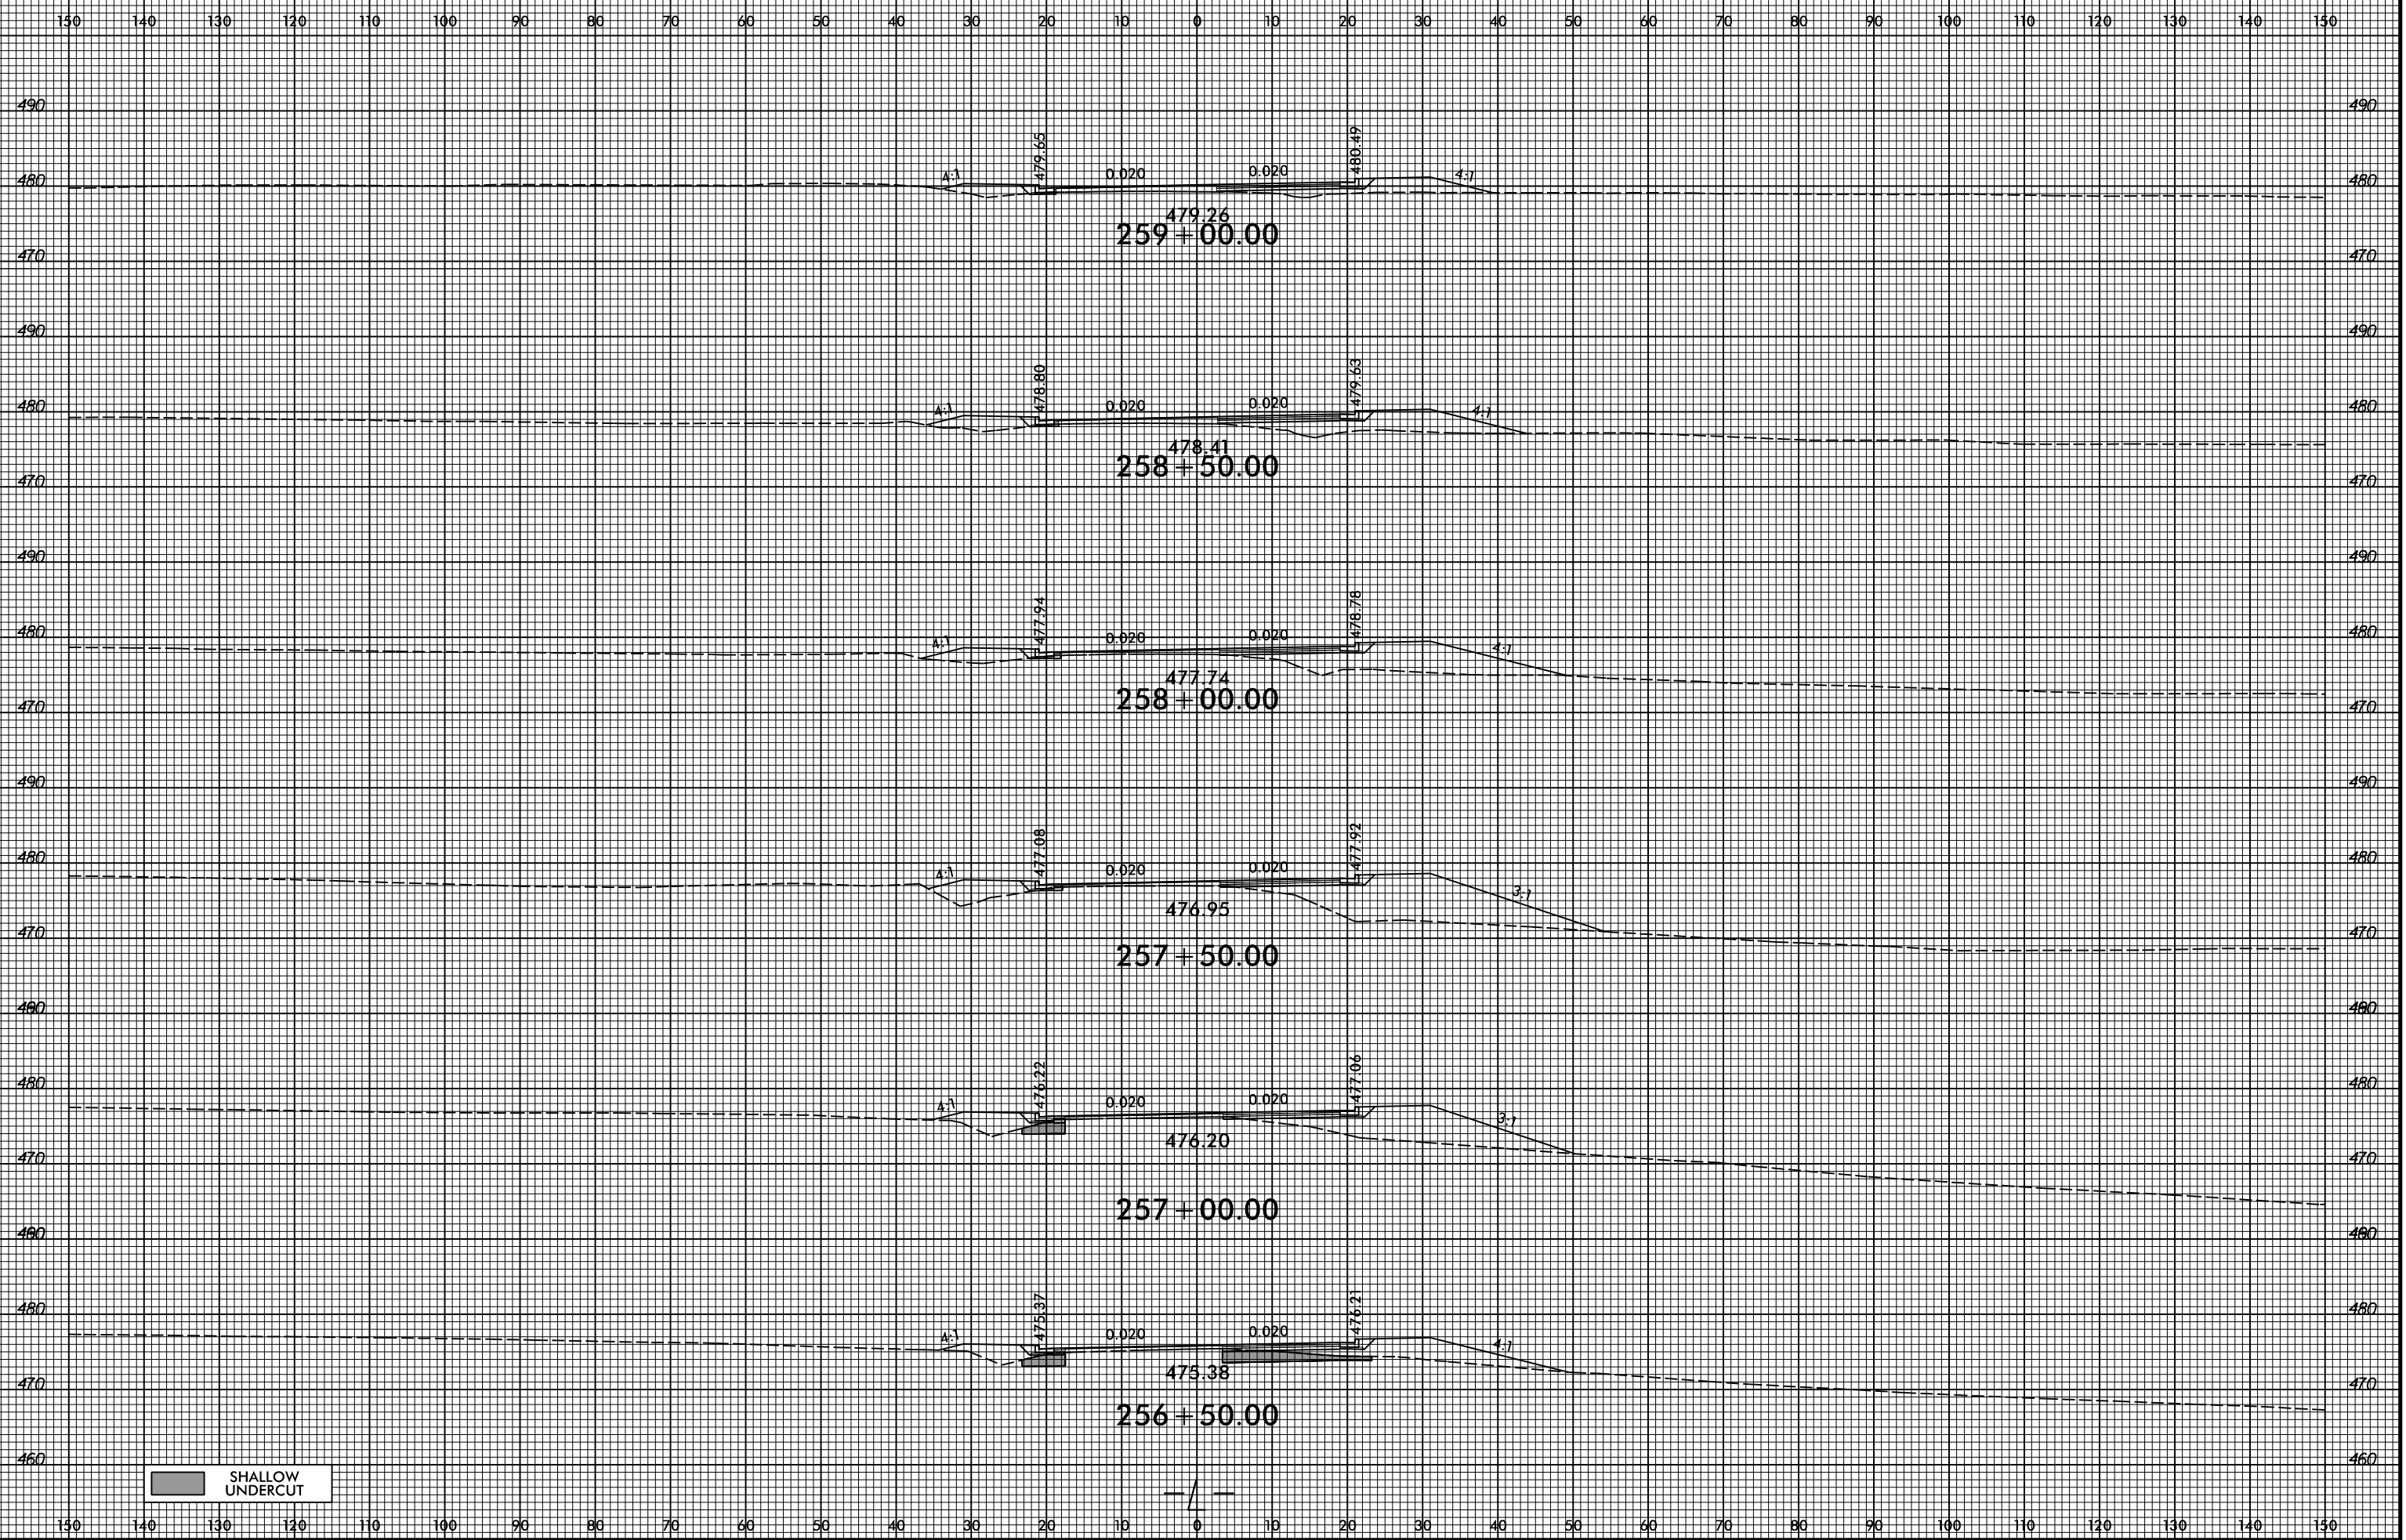

8/23/99

4/8/2022  
C:\p\Projects\NC001\R-3830\Roadkey\CorridorModeling\XPL\3830\_rdy\_xpl.dgn  
User:m\owery