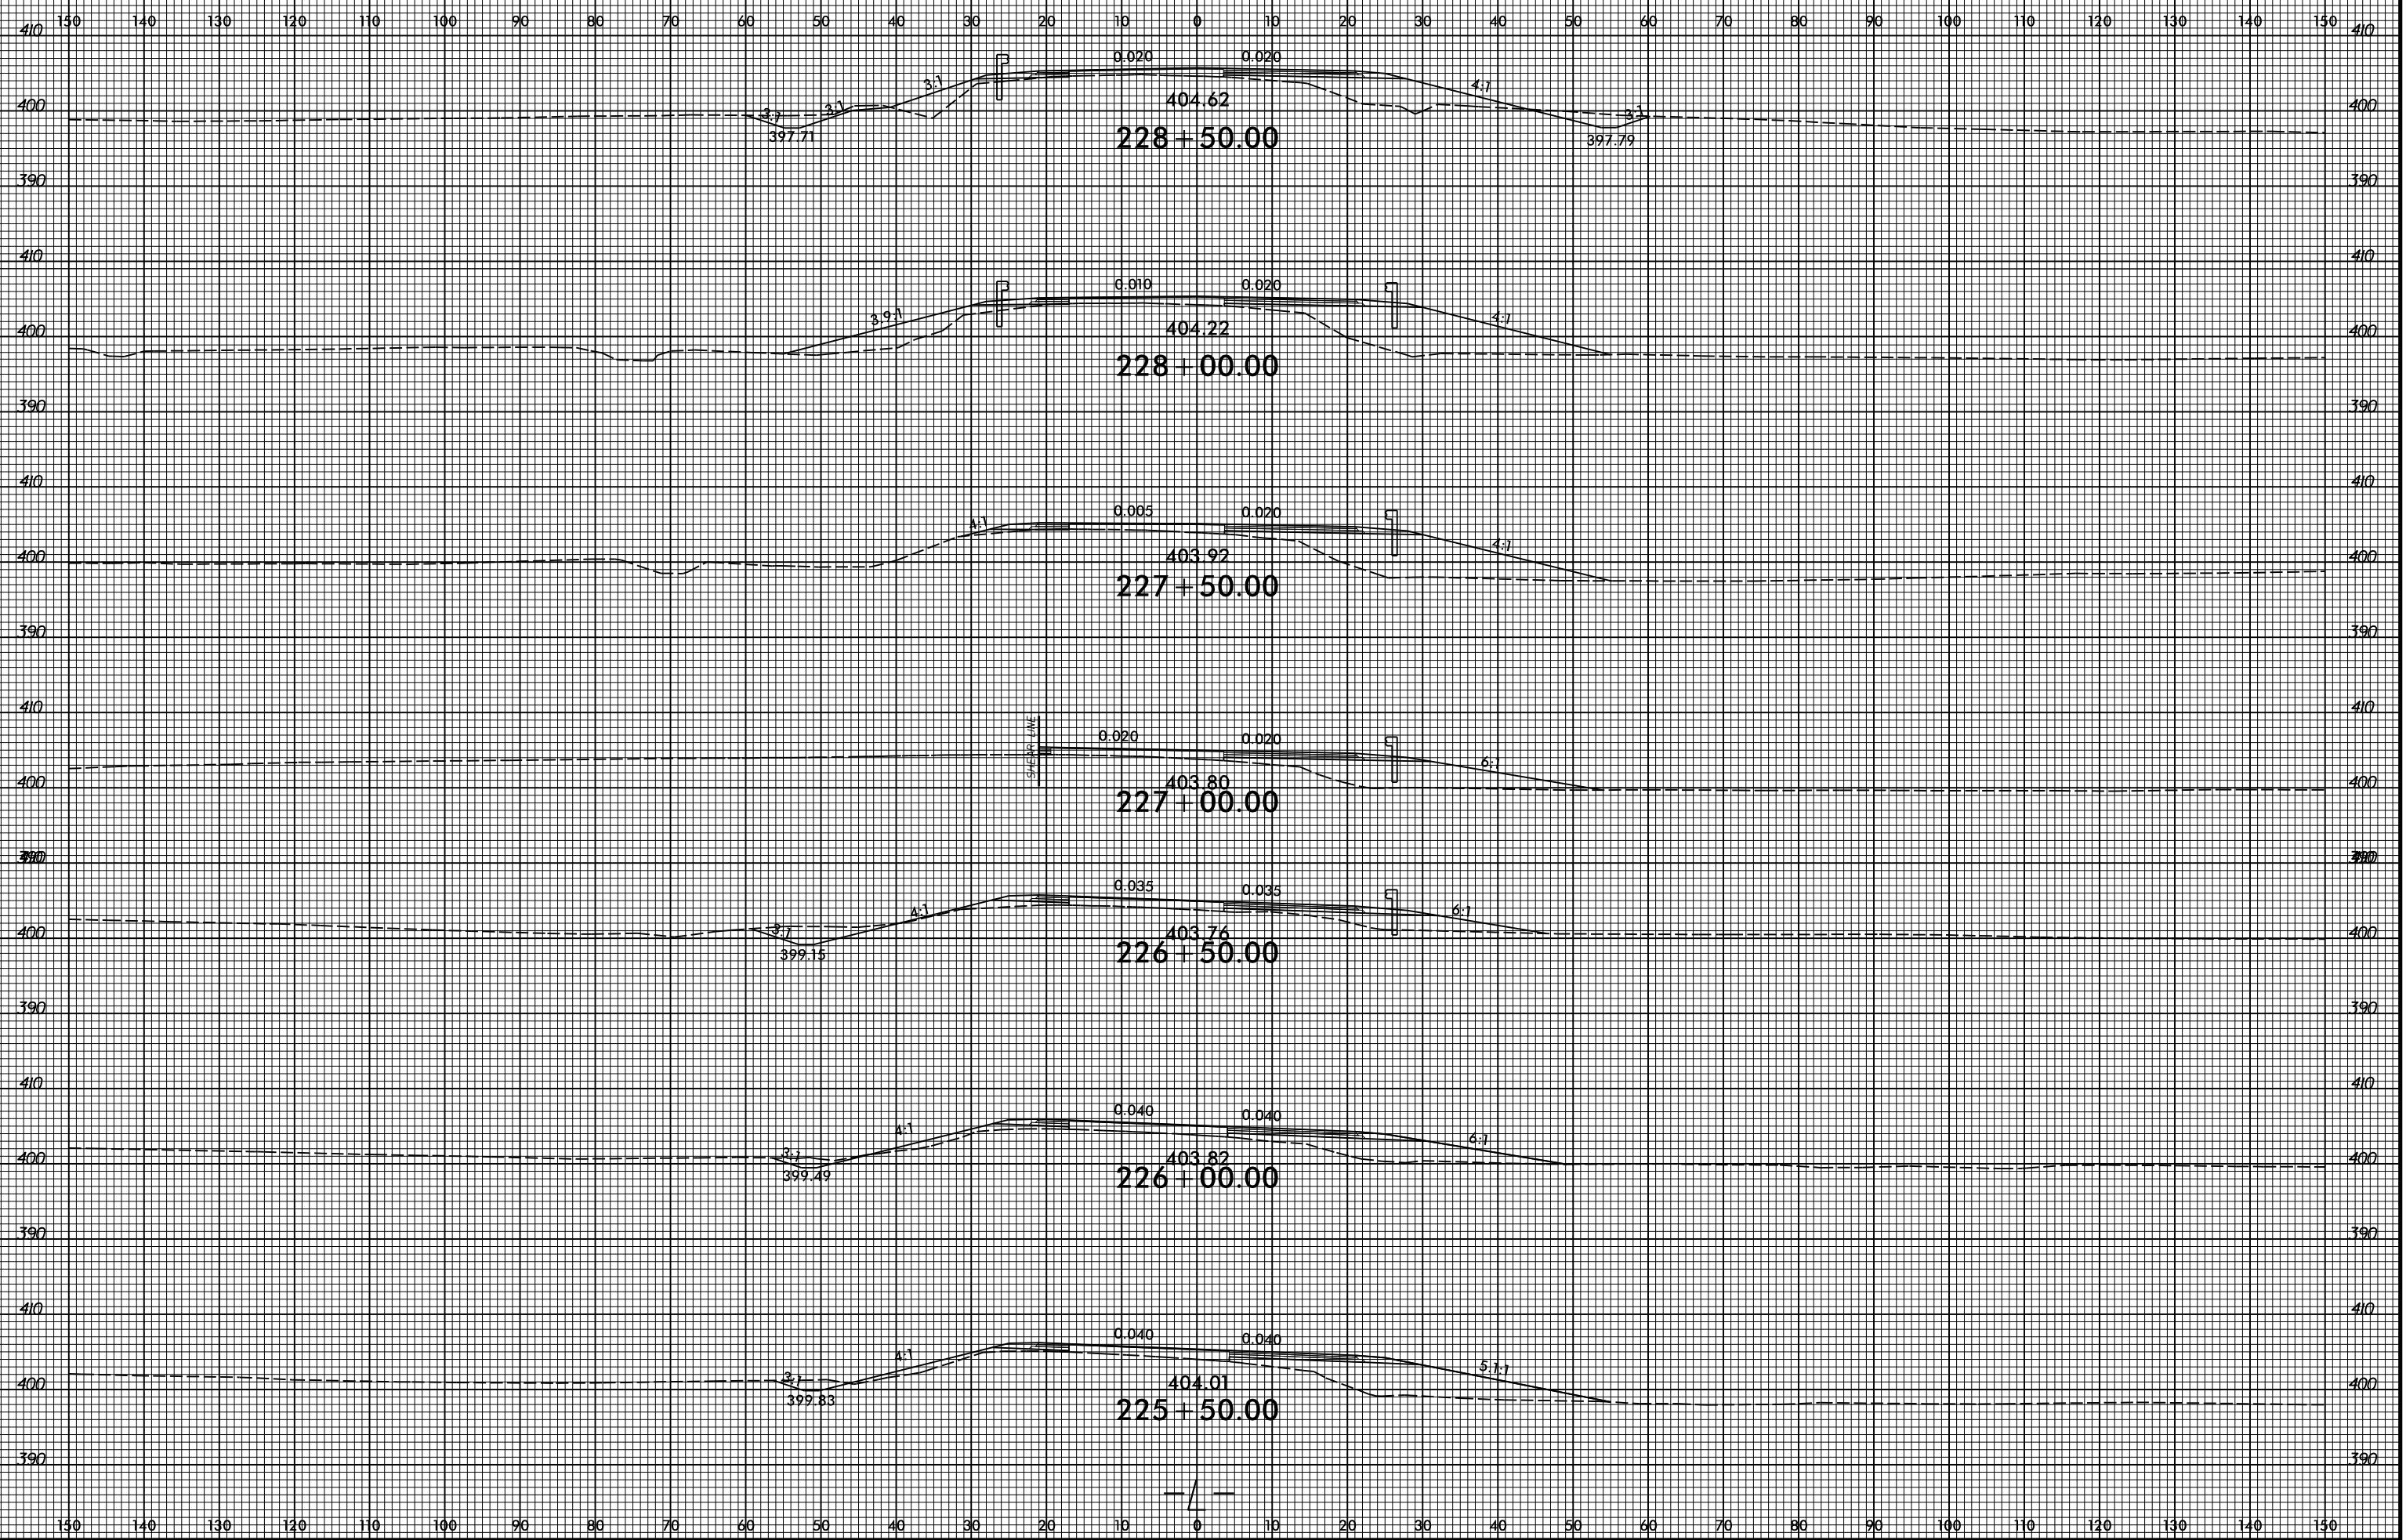

8/23/99

4/8/2022  
C:\p\Projects\NC001\R-3830\Roadkey\CorridorModeling\XPL\_Vr-3830\_rdy\_xpl.dgn  
User:m\owery