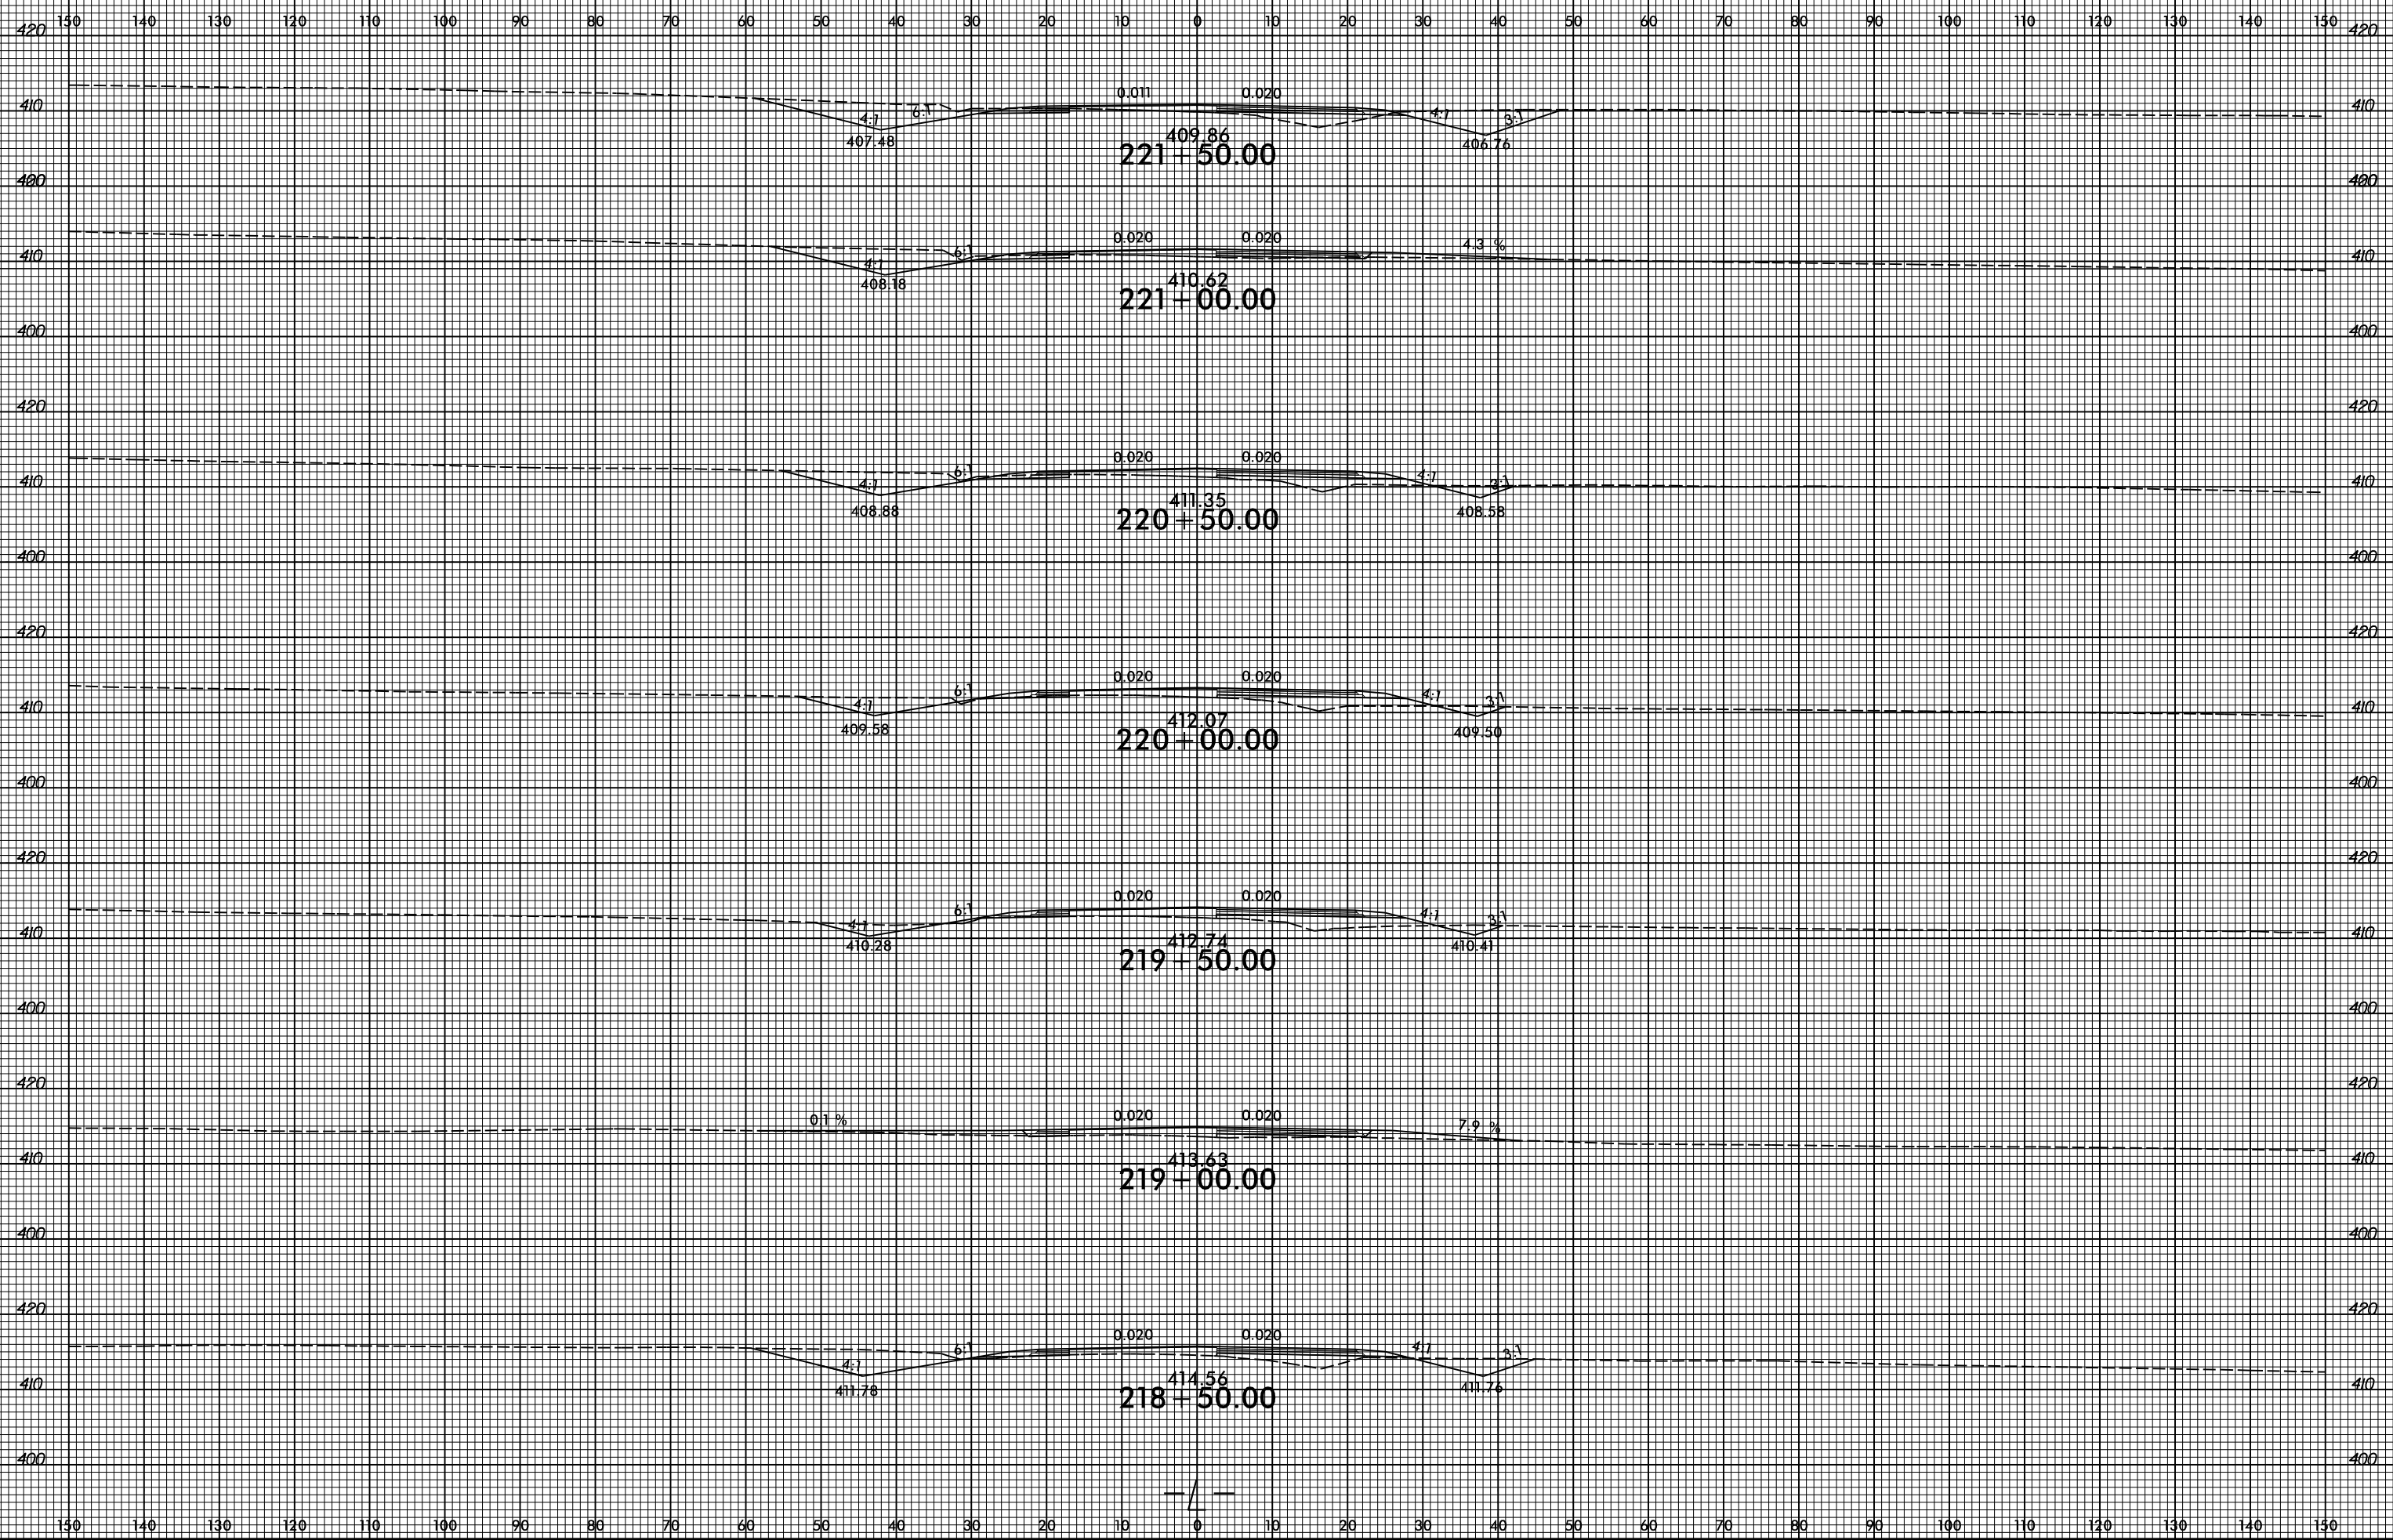

8/23/99

4/8/2022
C:\Projects\NC001\R-3830\Roadkey\CorridorModeling\XPL_Vr-3830_rdy_xpl.dgn
User:mlover