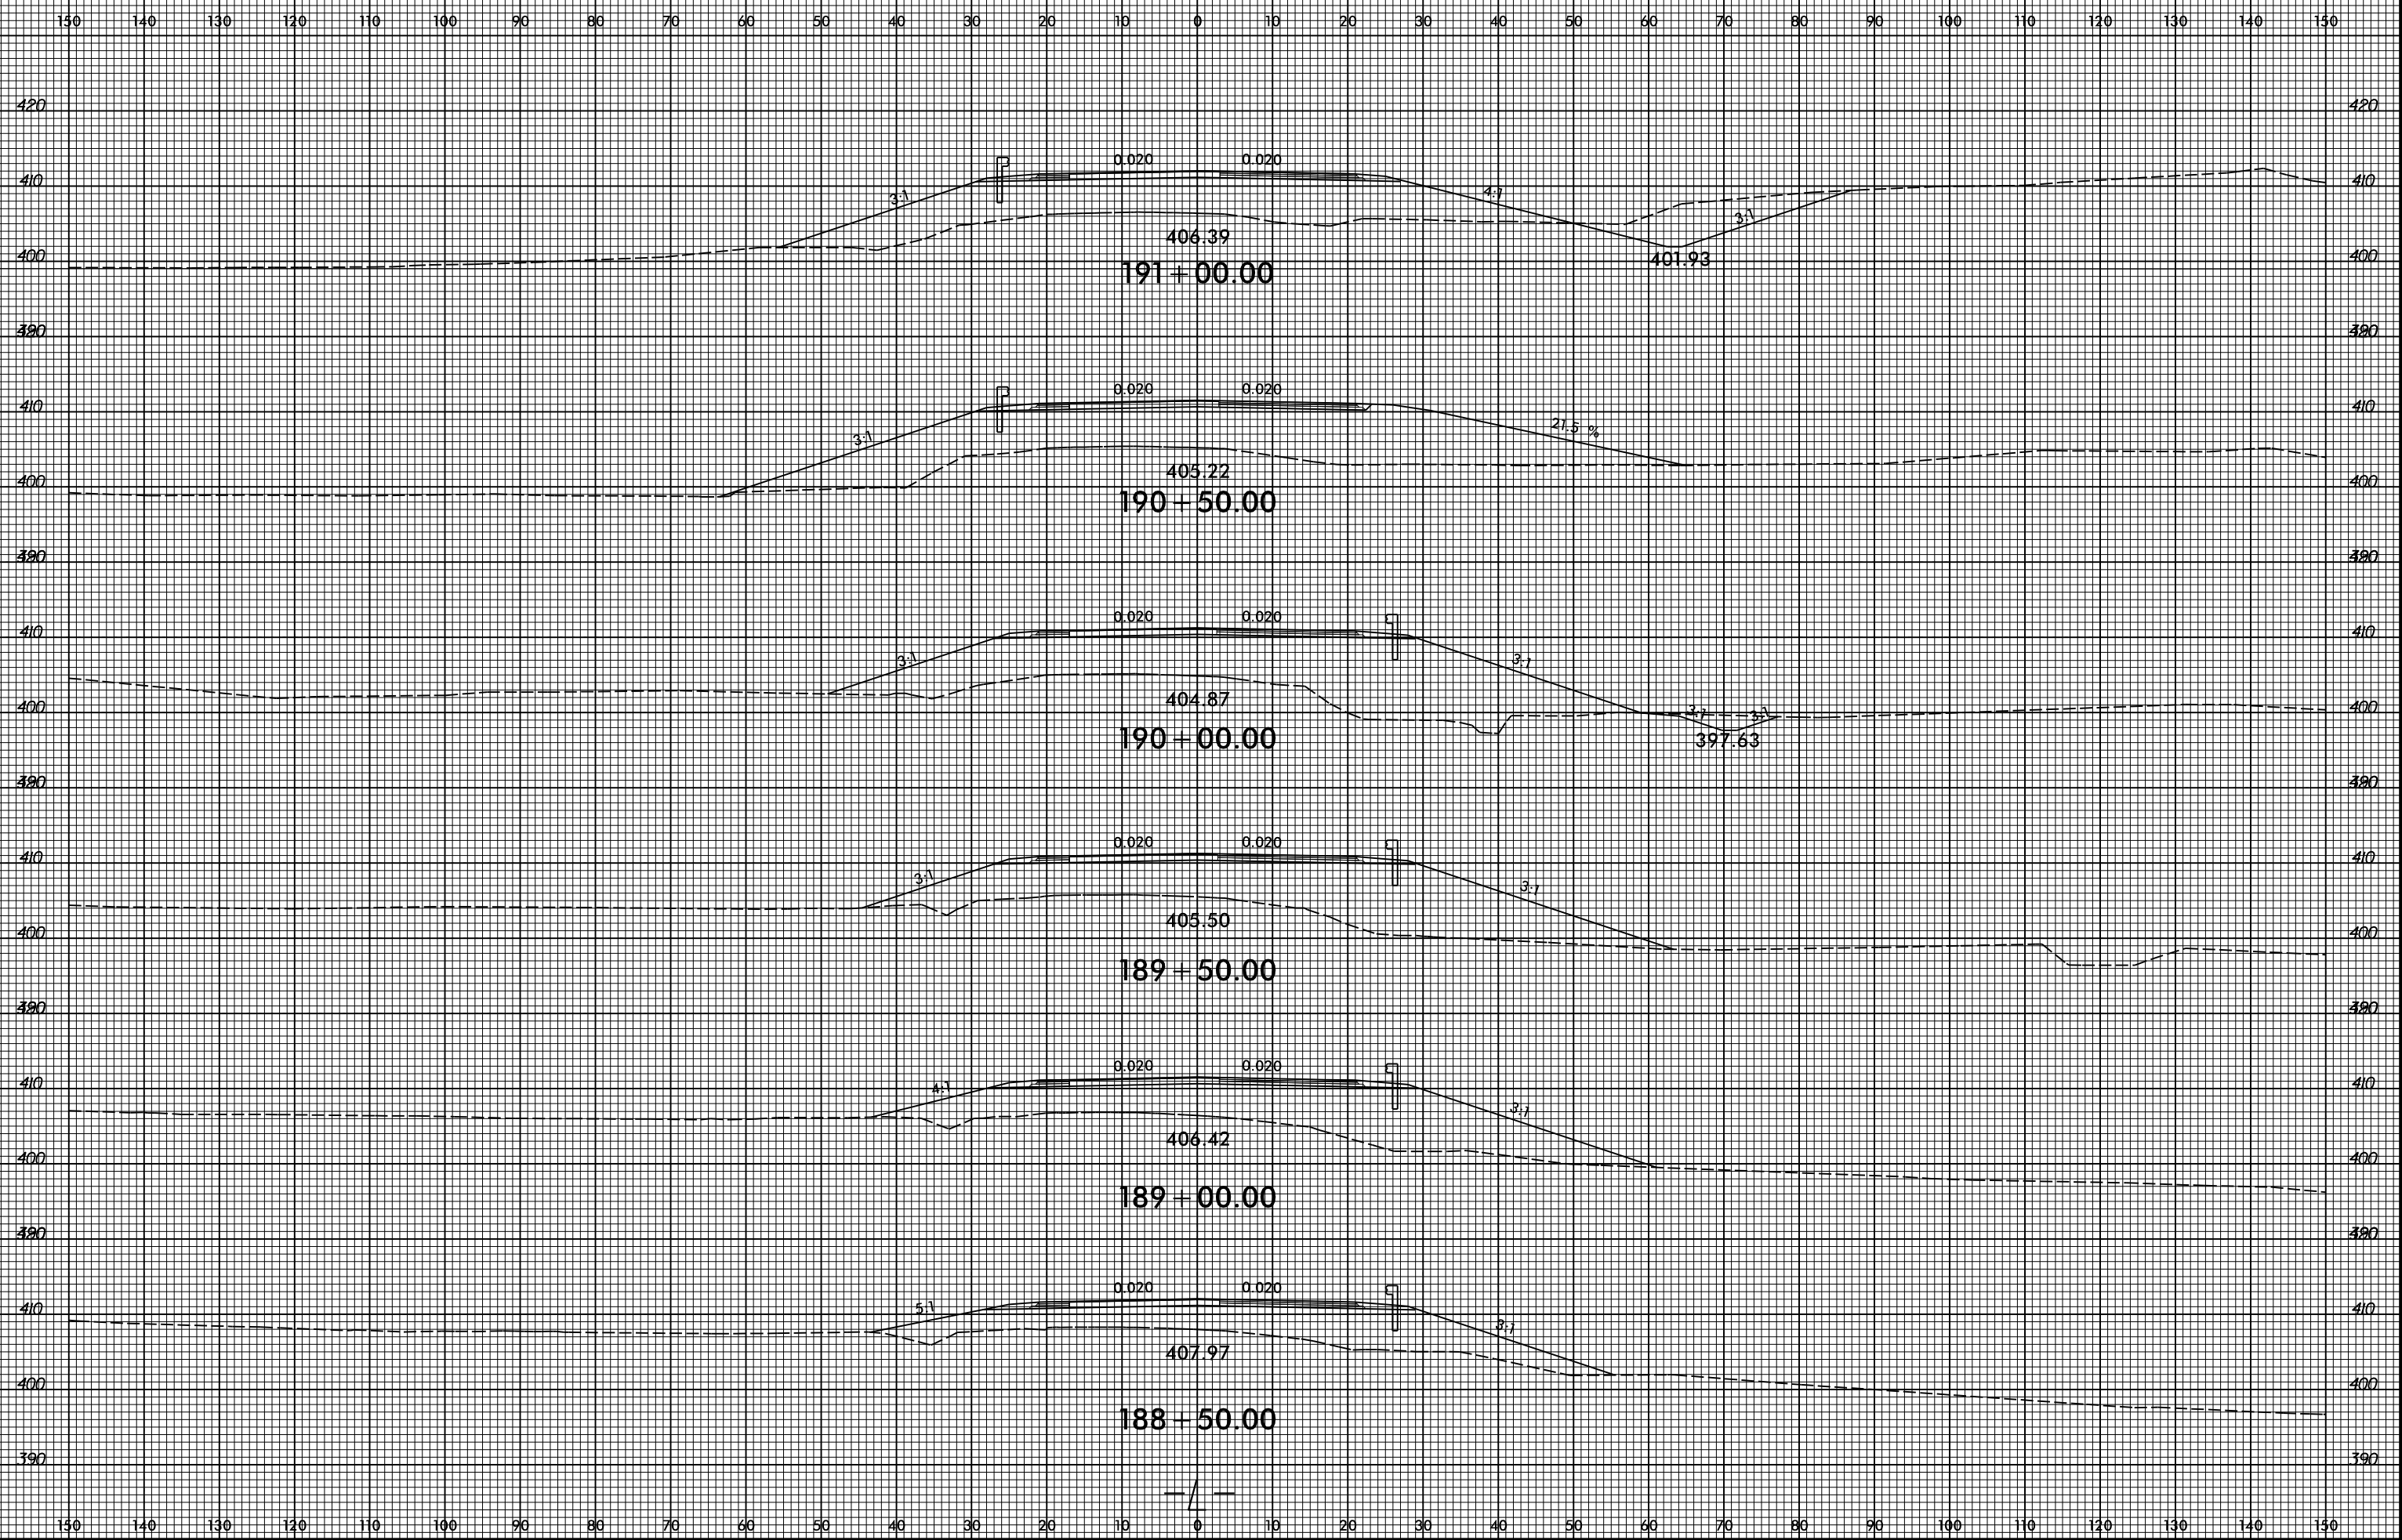

8/23/99

4/8/2022
C:\p\Projects\NC001\R-3830\Roadkey\CorridorModeling\XPL\3830_rdy_xpl_1.dgn
User:m\owery