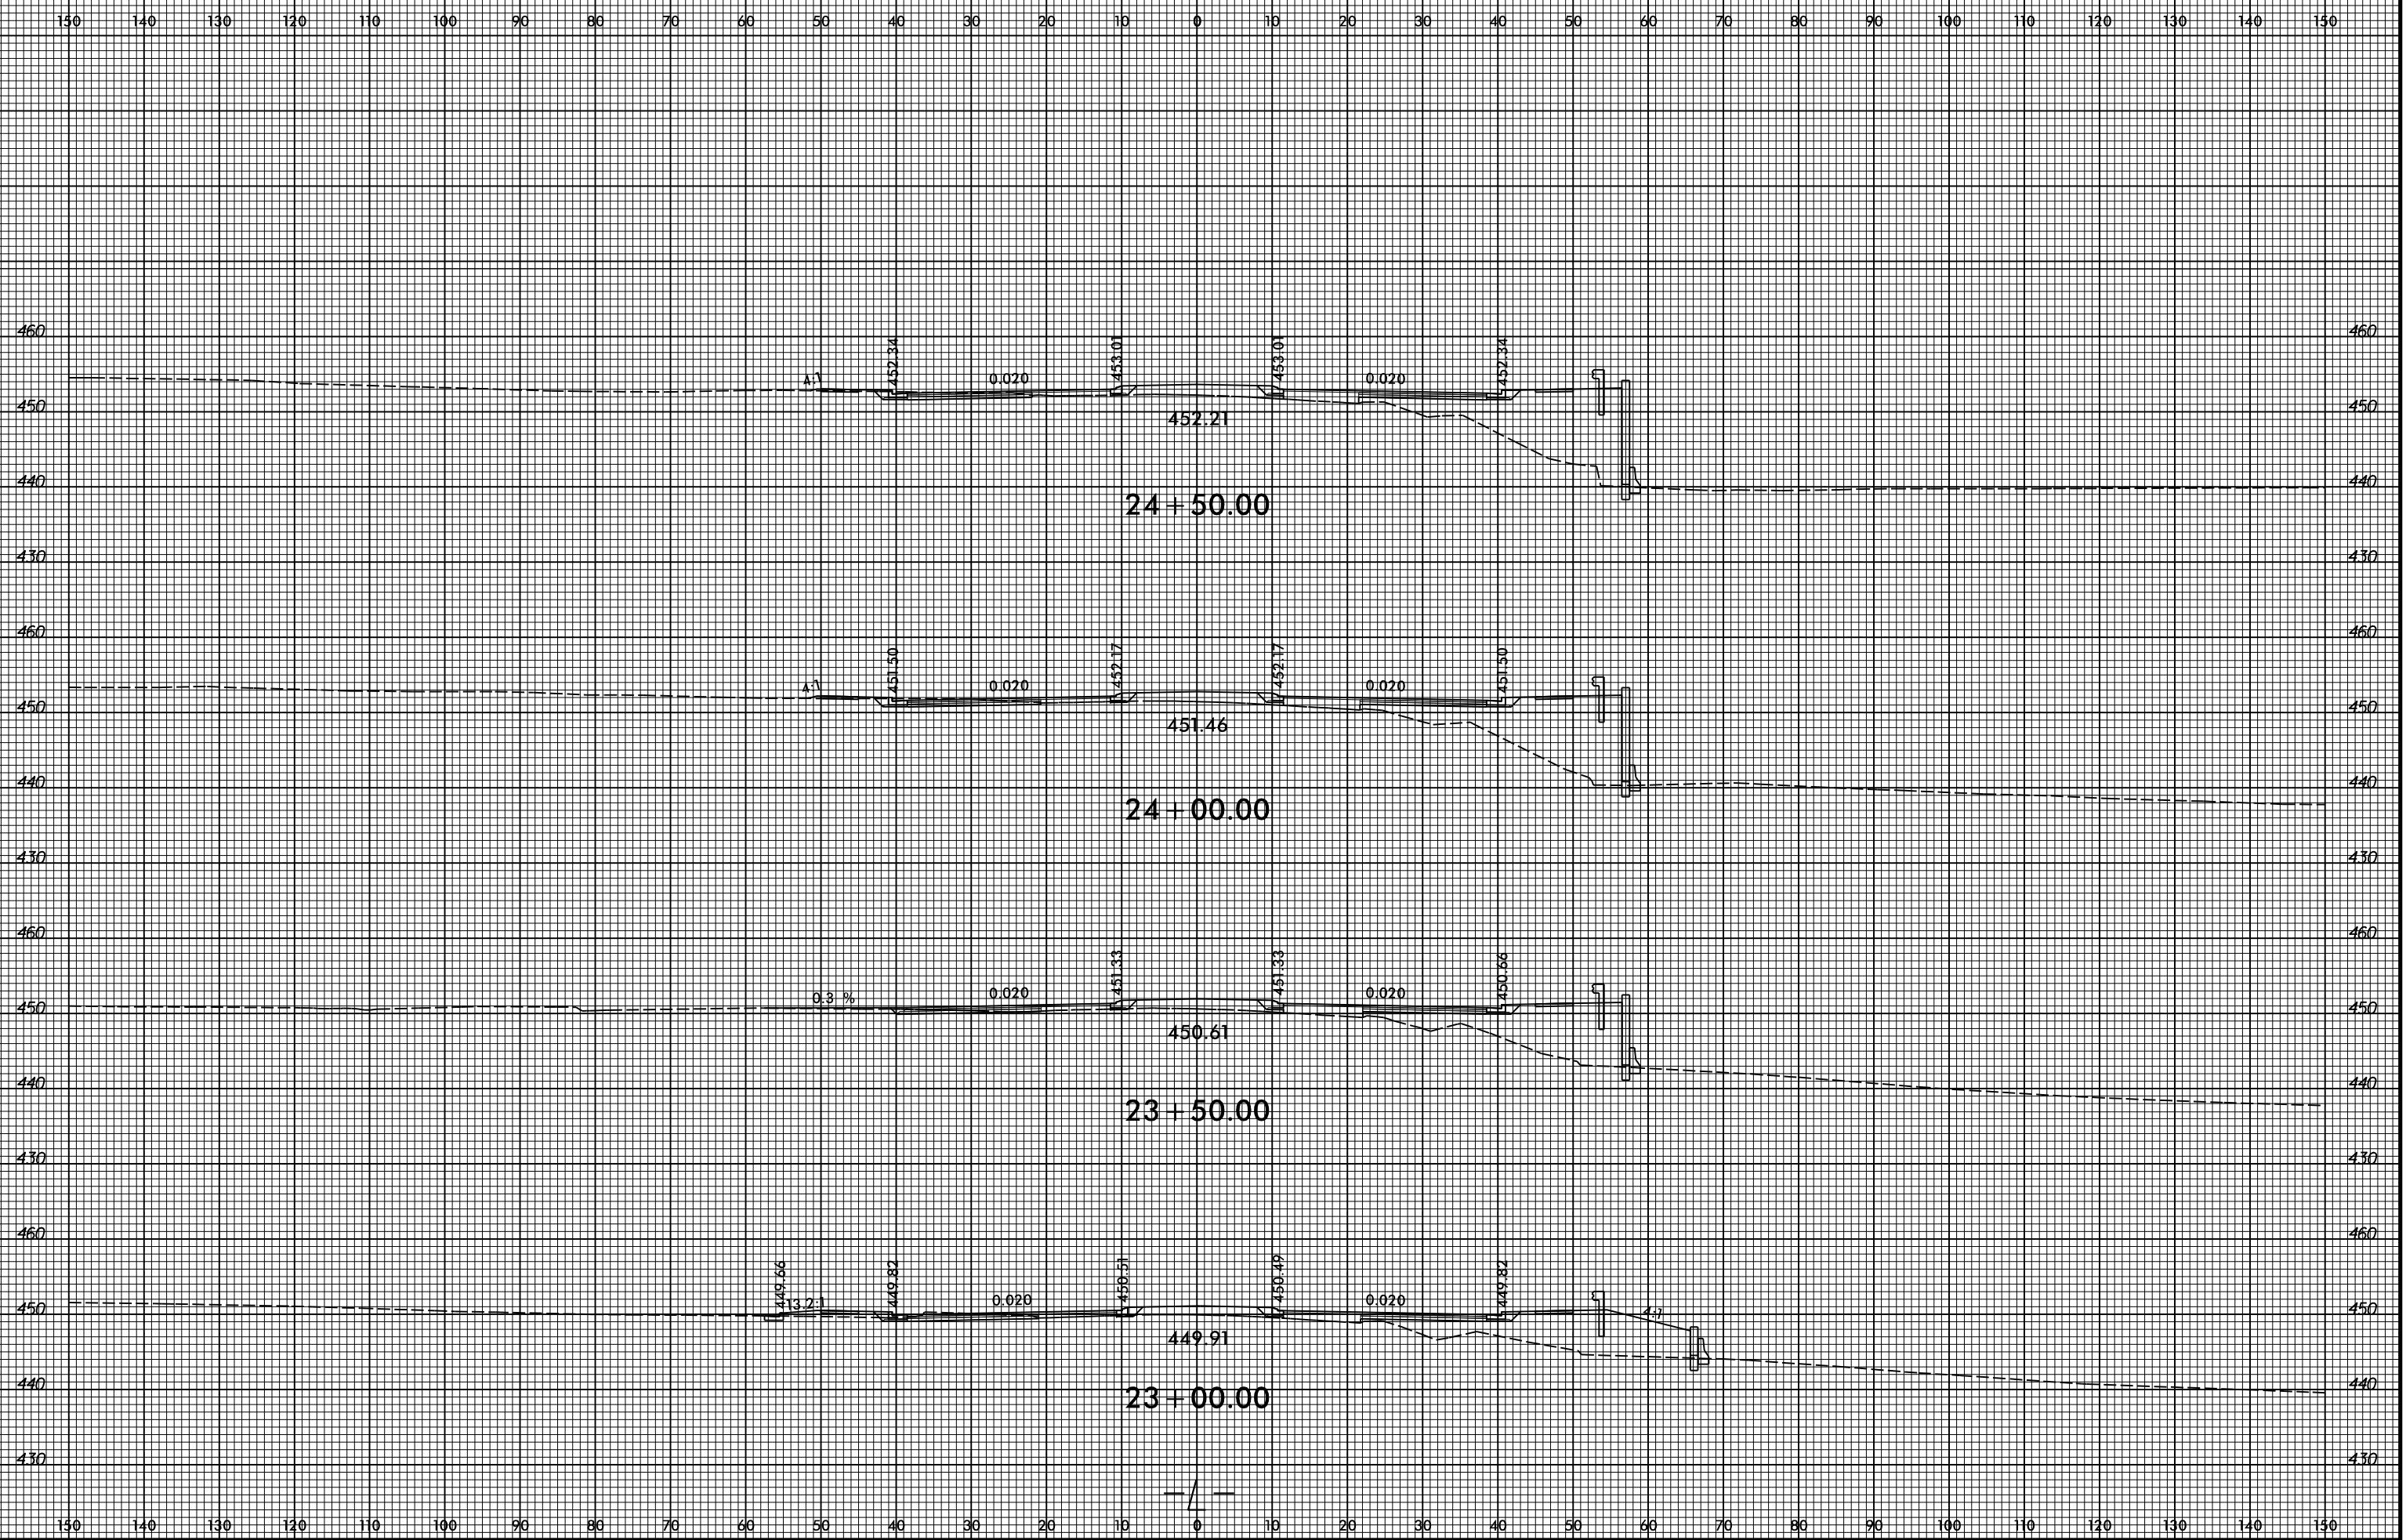

8/23/99

4/8/2022  
C:\p\Projects\NC001\R-3830\Roadkey\CorridorModeling\XPL\3830\_rdy\_xpl.dgn  
User:m\owery