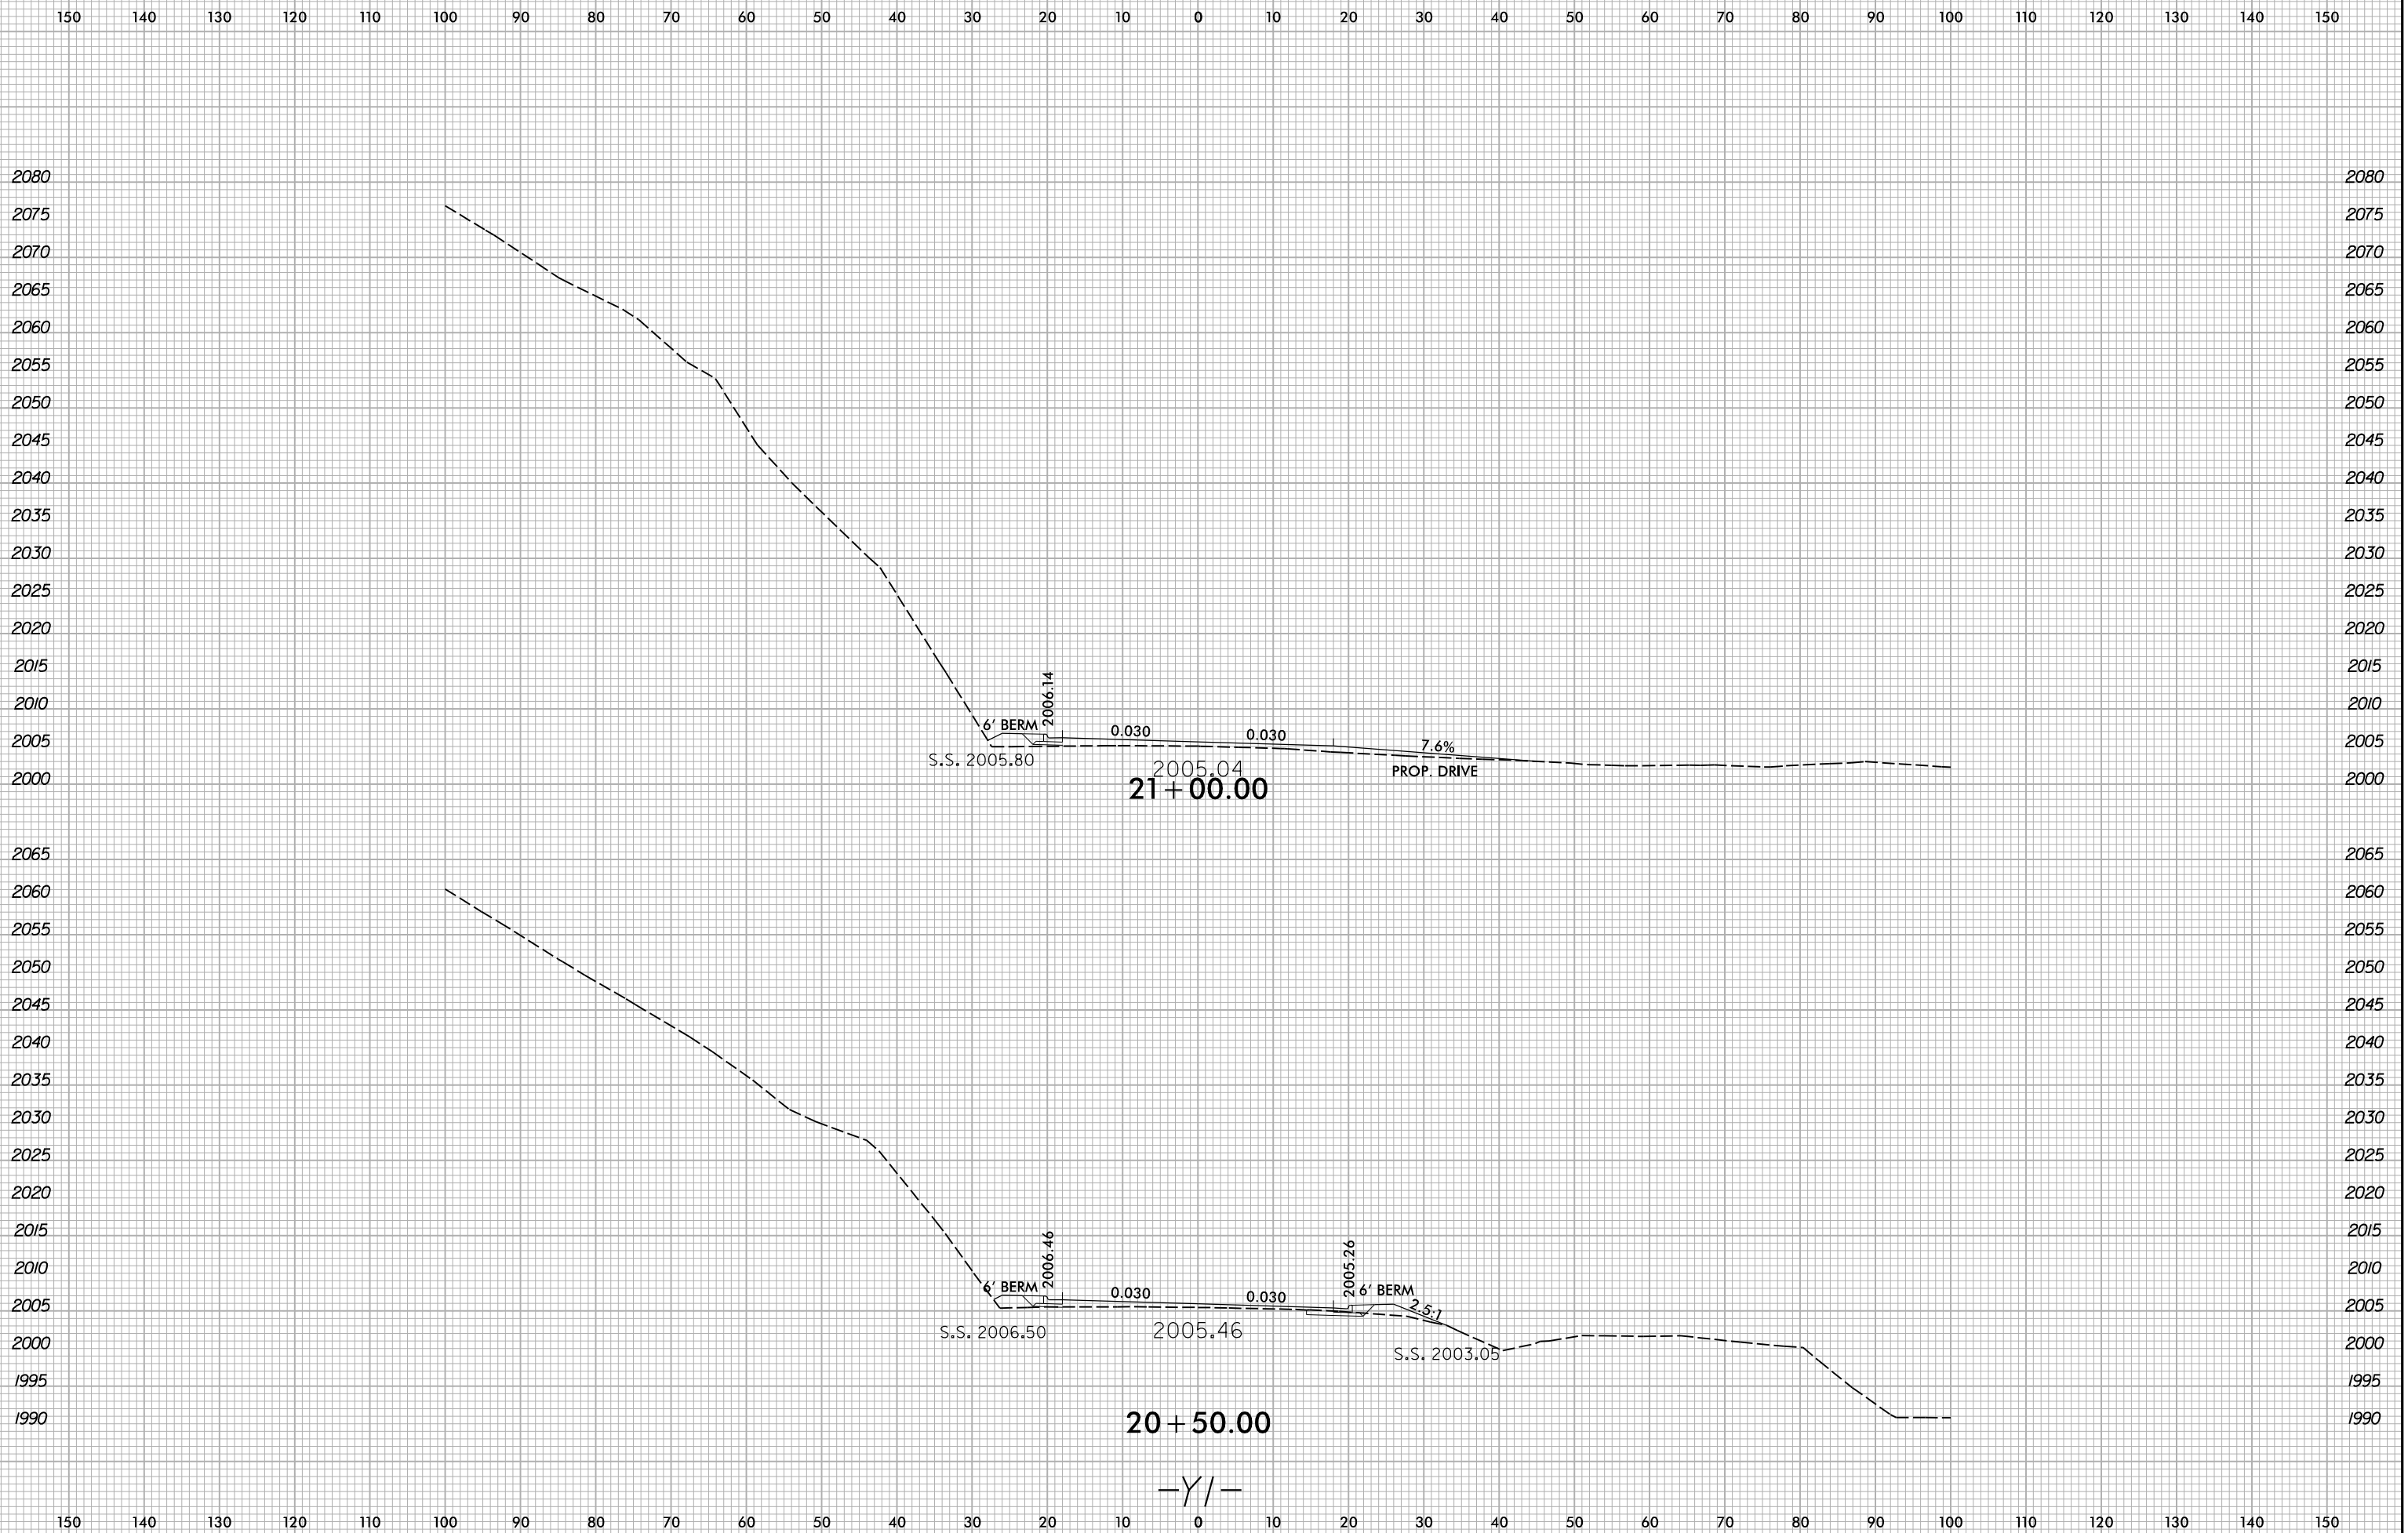

6/23/16

5/10/2022  
X:\NG001\A-0009CA\A-0009CA-R.dwg...  
User:smelvr