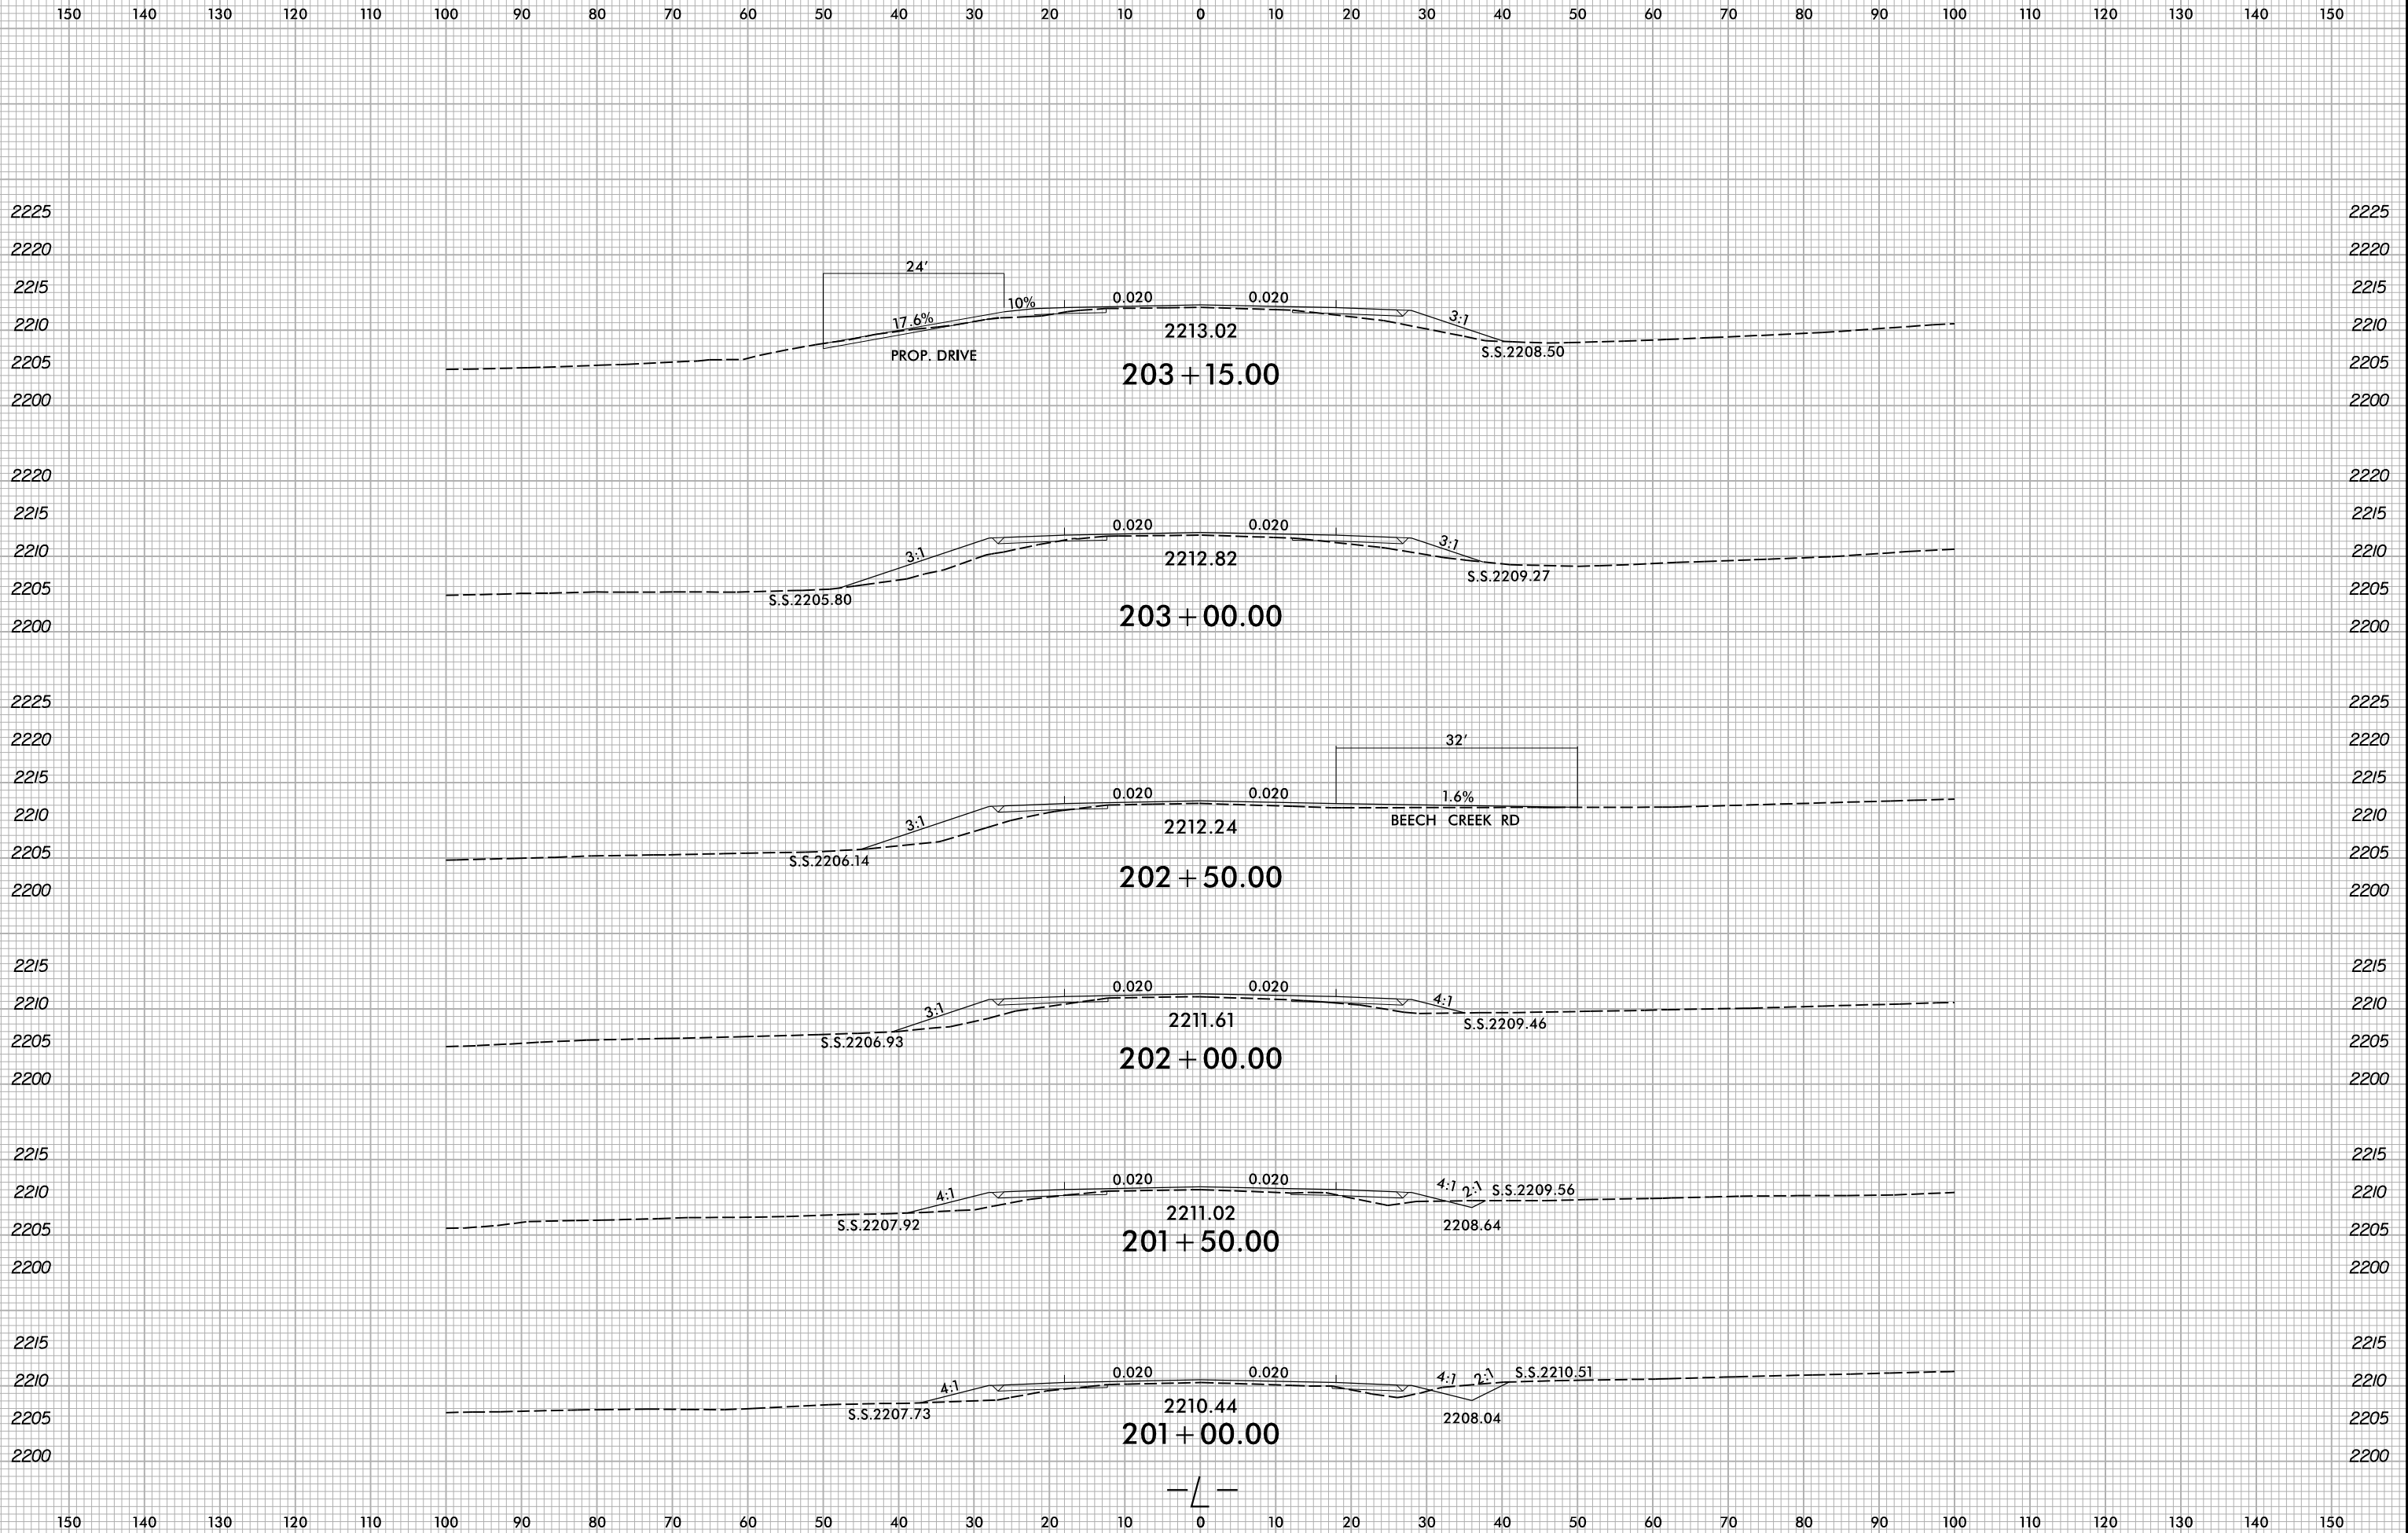

6/23/16

5/10/2022 X:\NG001\A-0009CA\A-0009CA-R.dwg User:smelvr