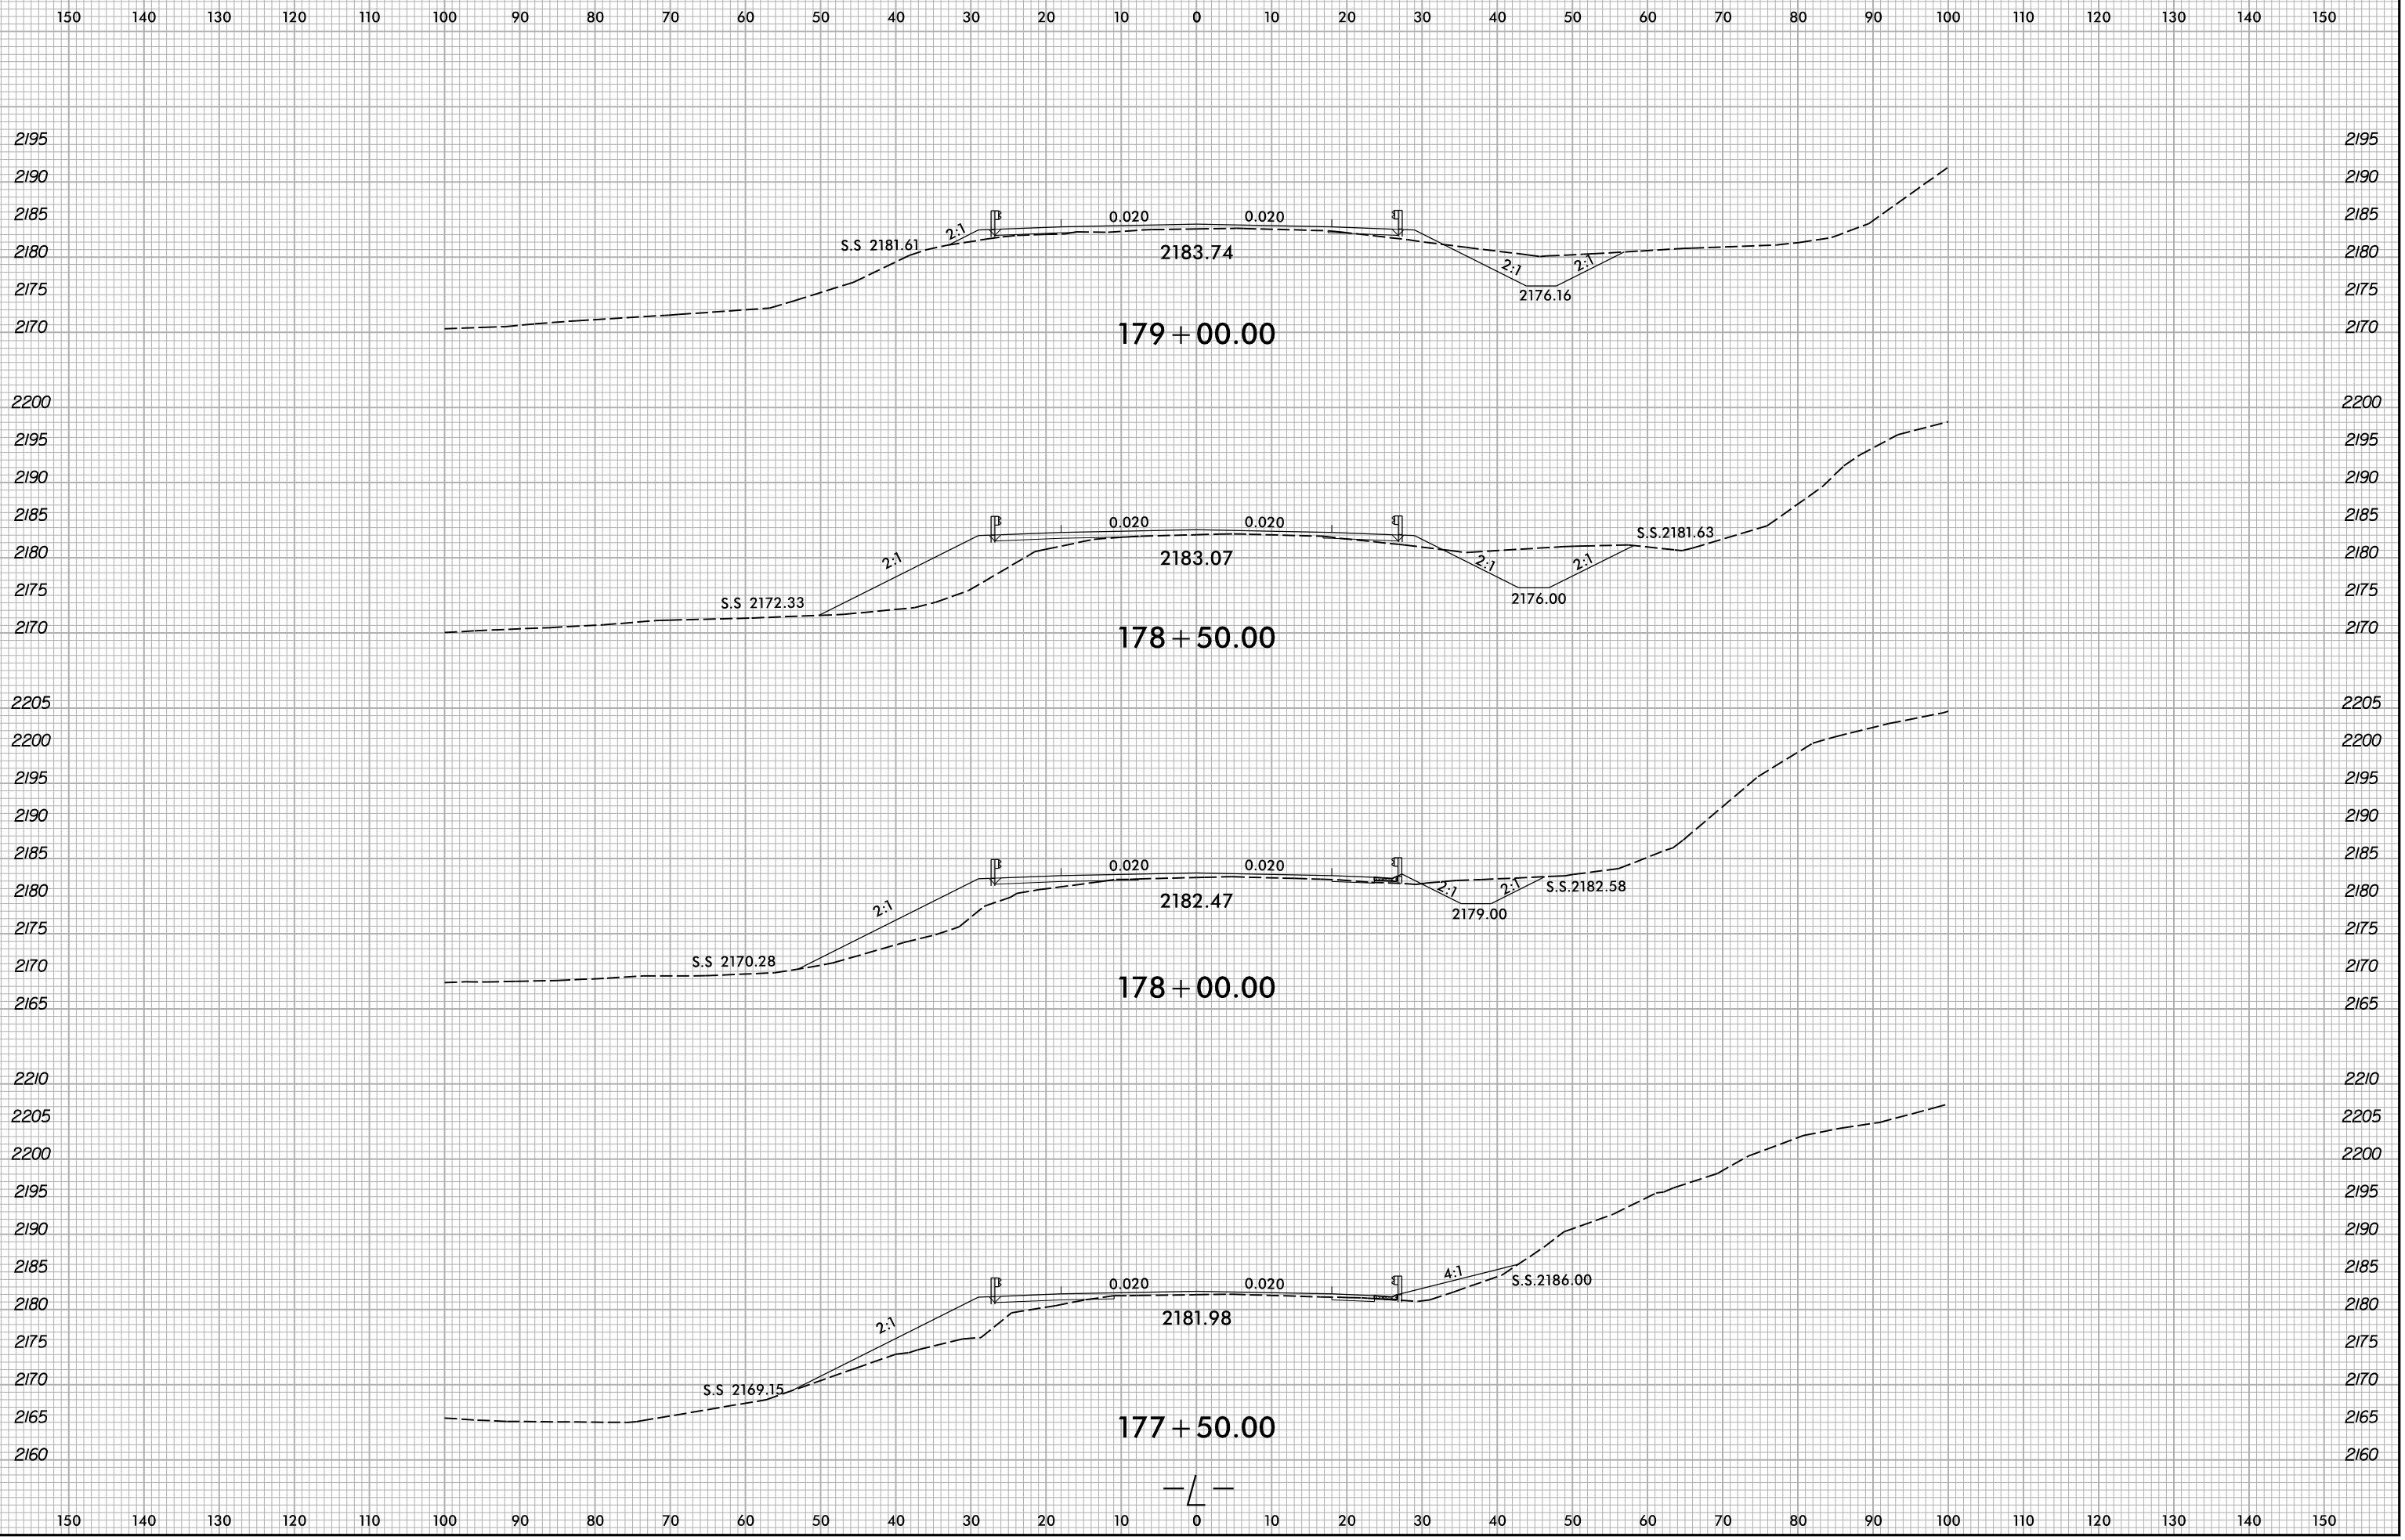

6/23/16

5/10/2022 X:\NCDOT\A-0009CA\A-0009CA-0009CA-R.dwg... User:smelvr