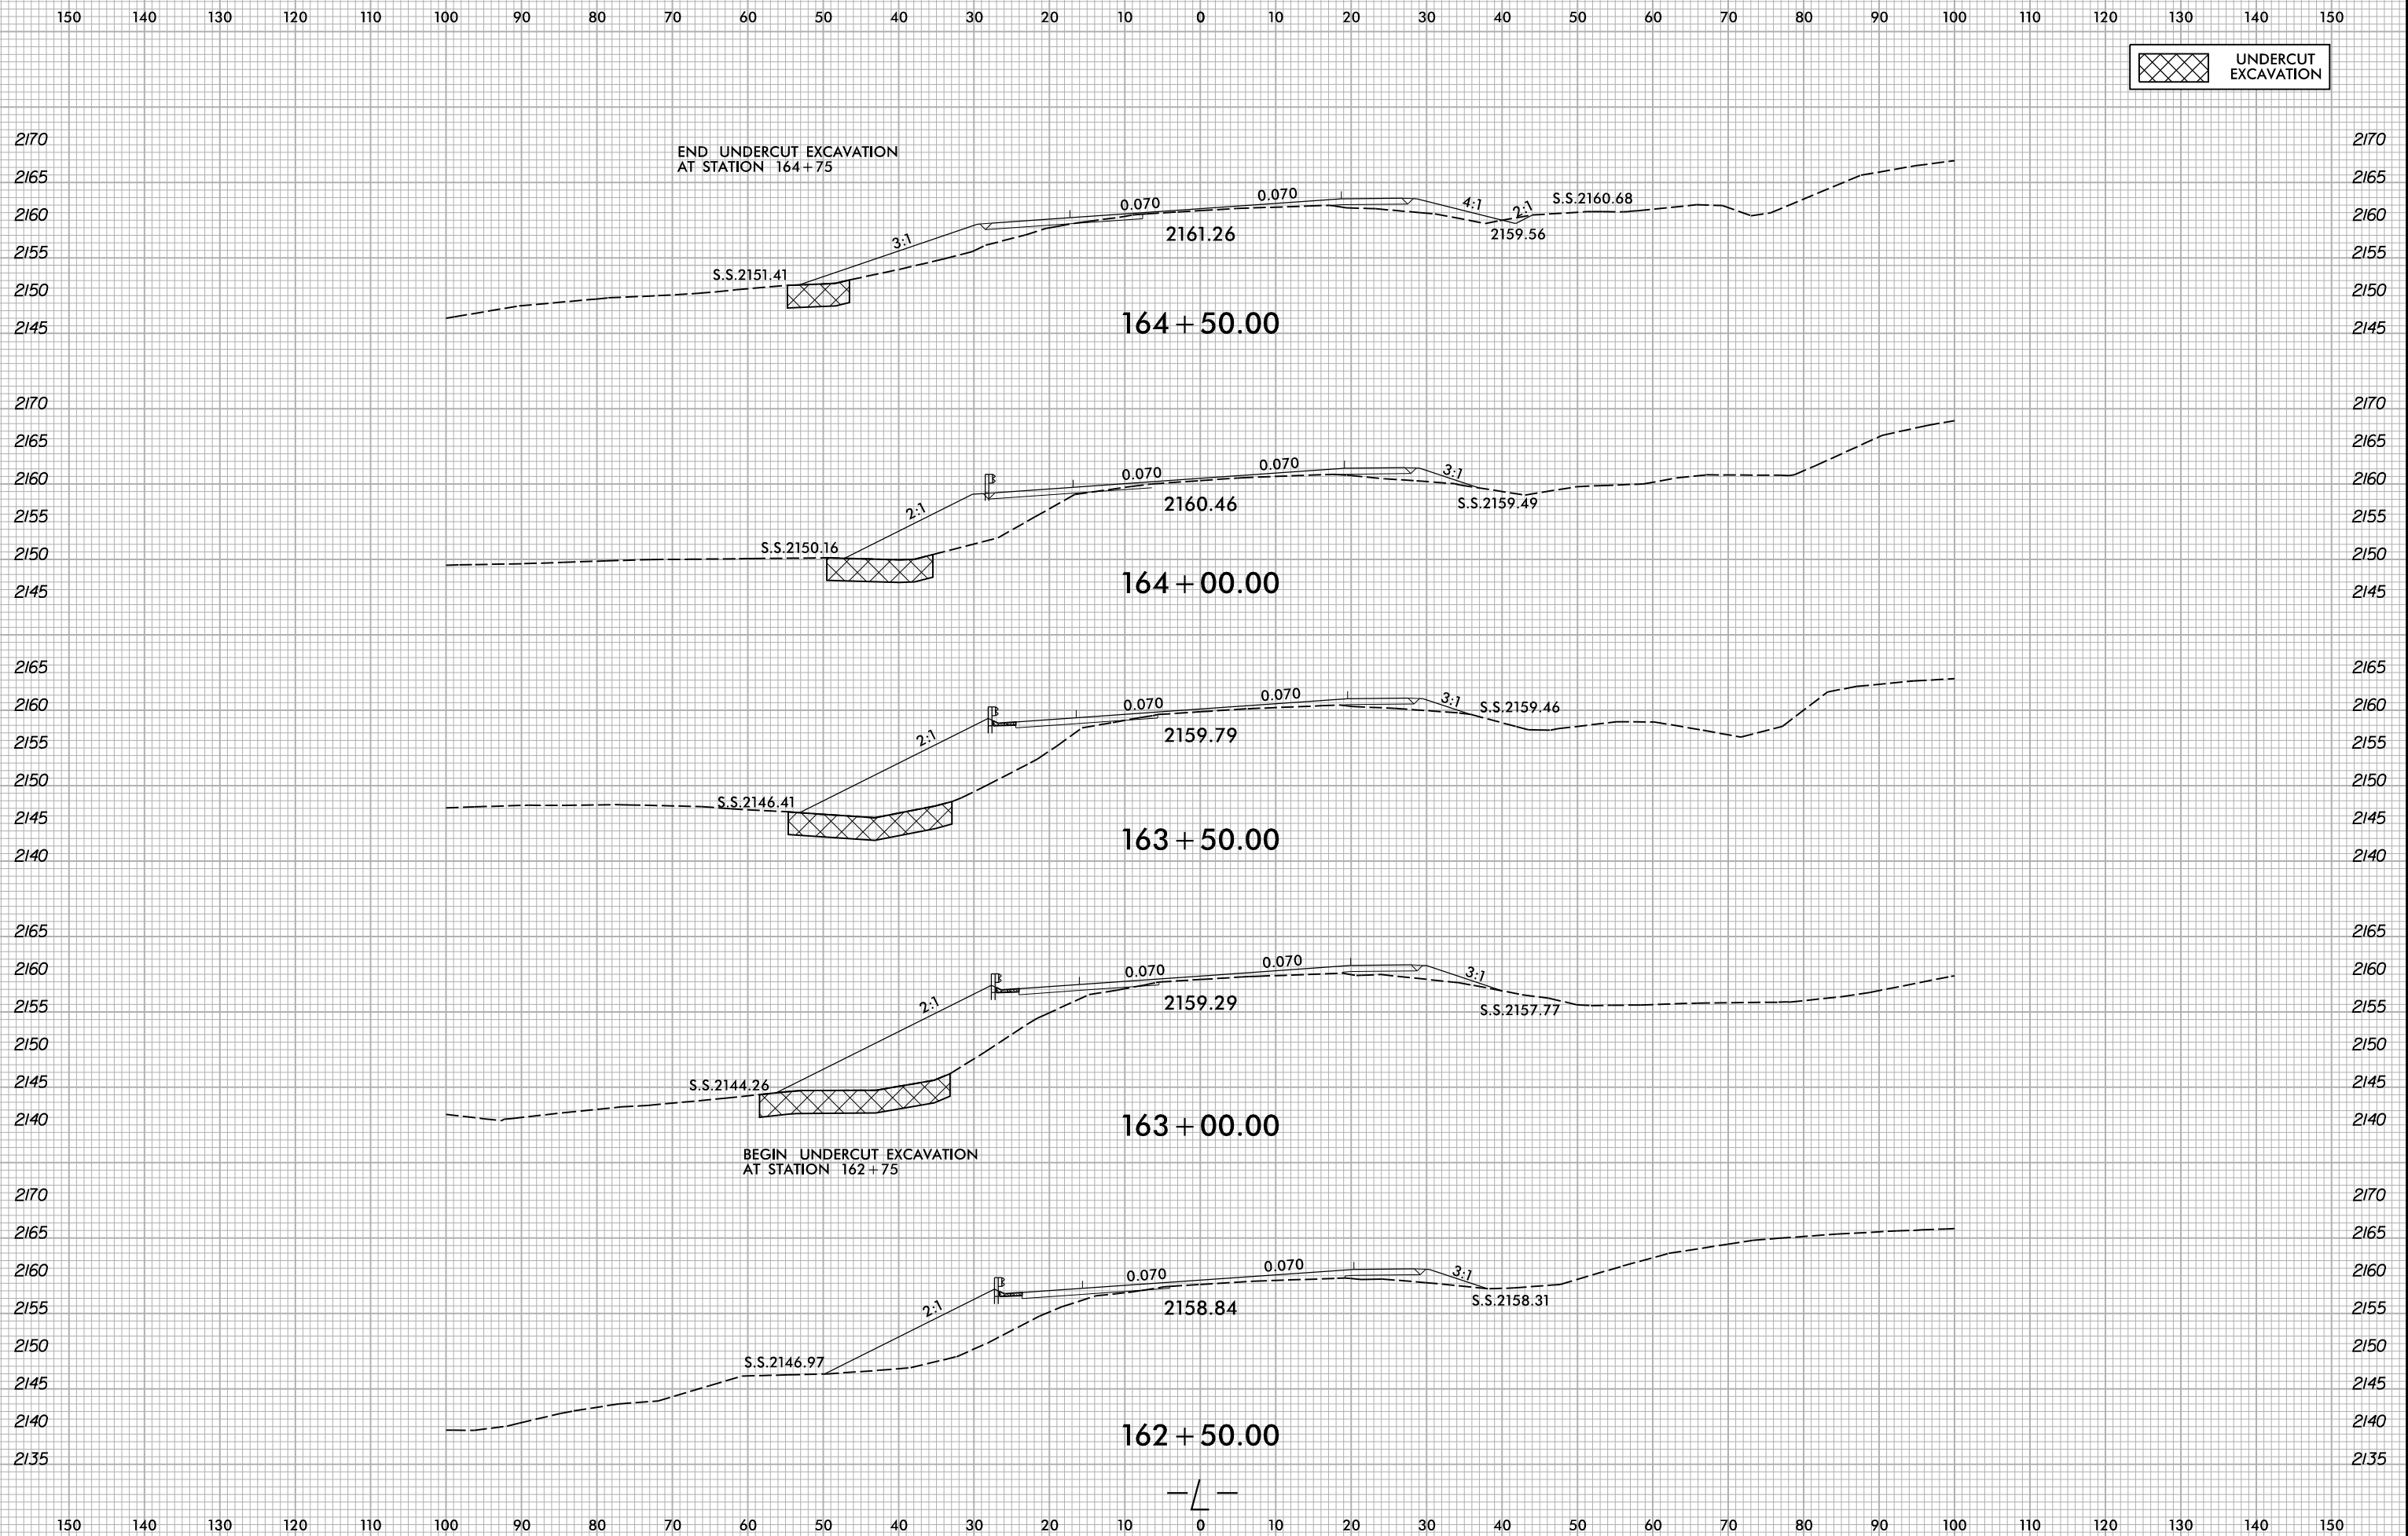

6/23/16

5/10/2022
X:\NCD001\A-0009CA\A-0009CA-R.dwg
User:smelvr