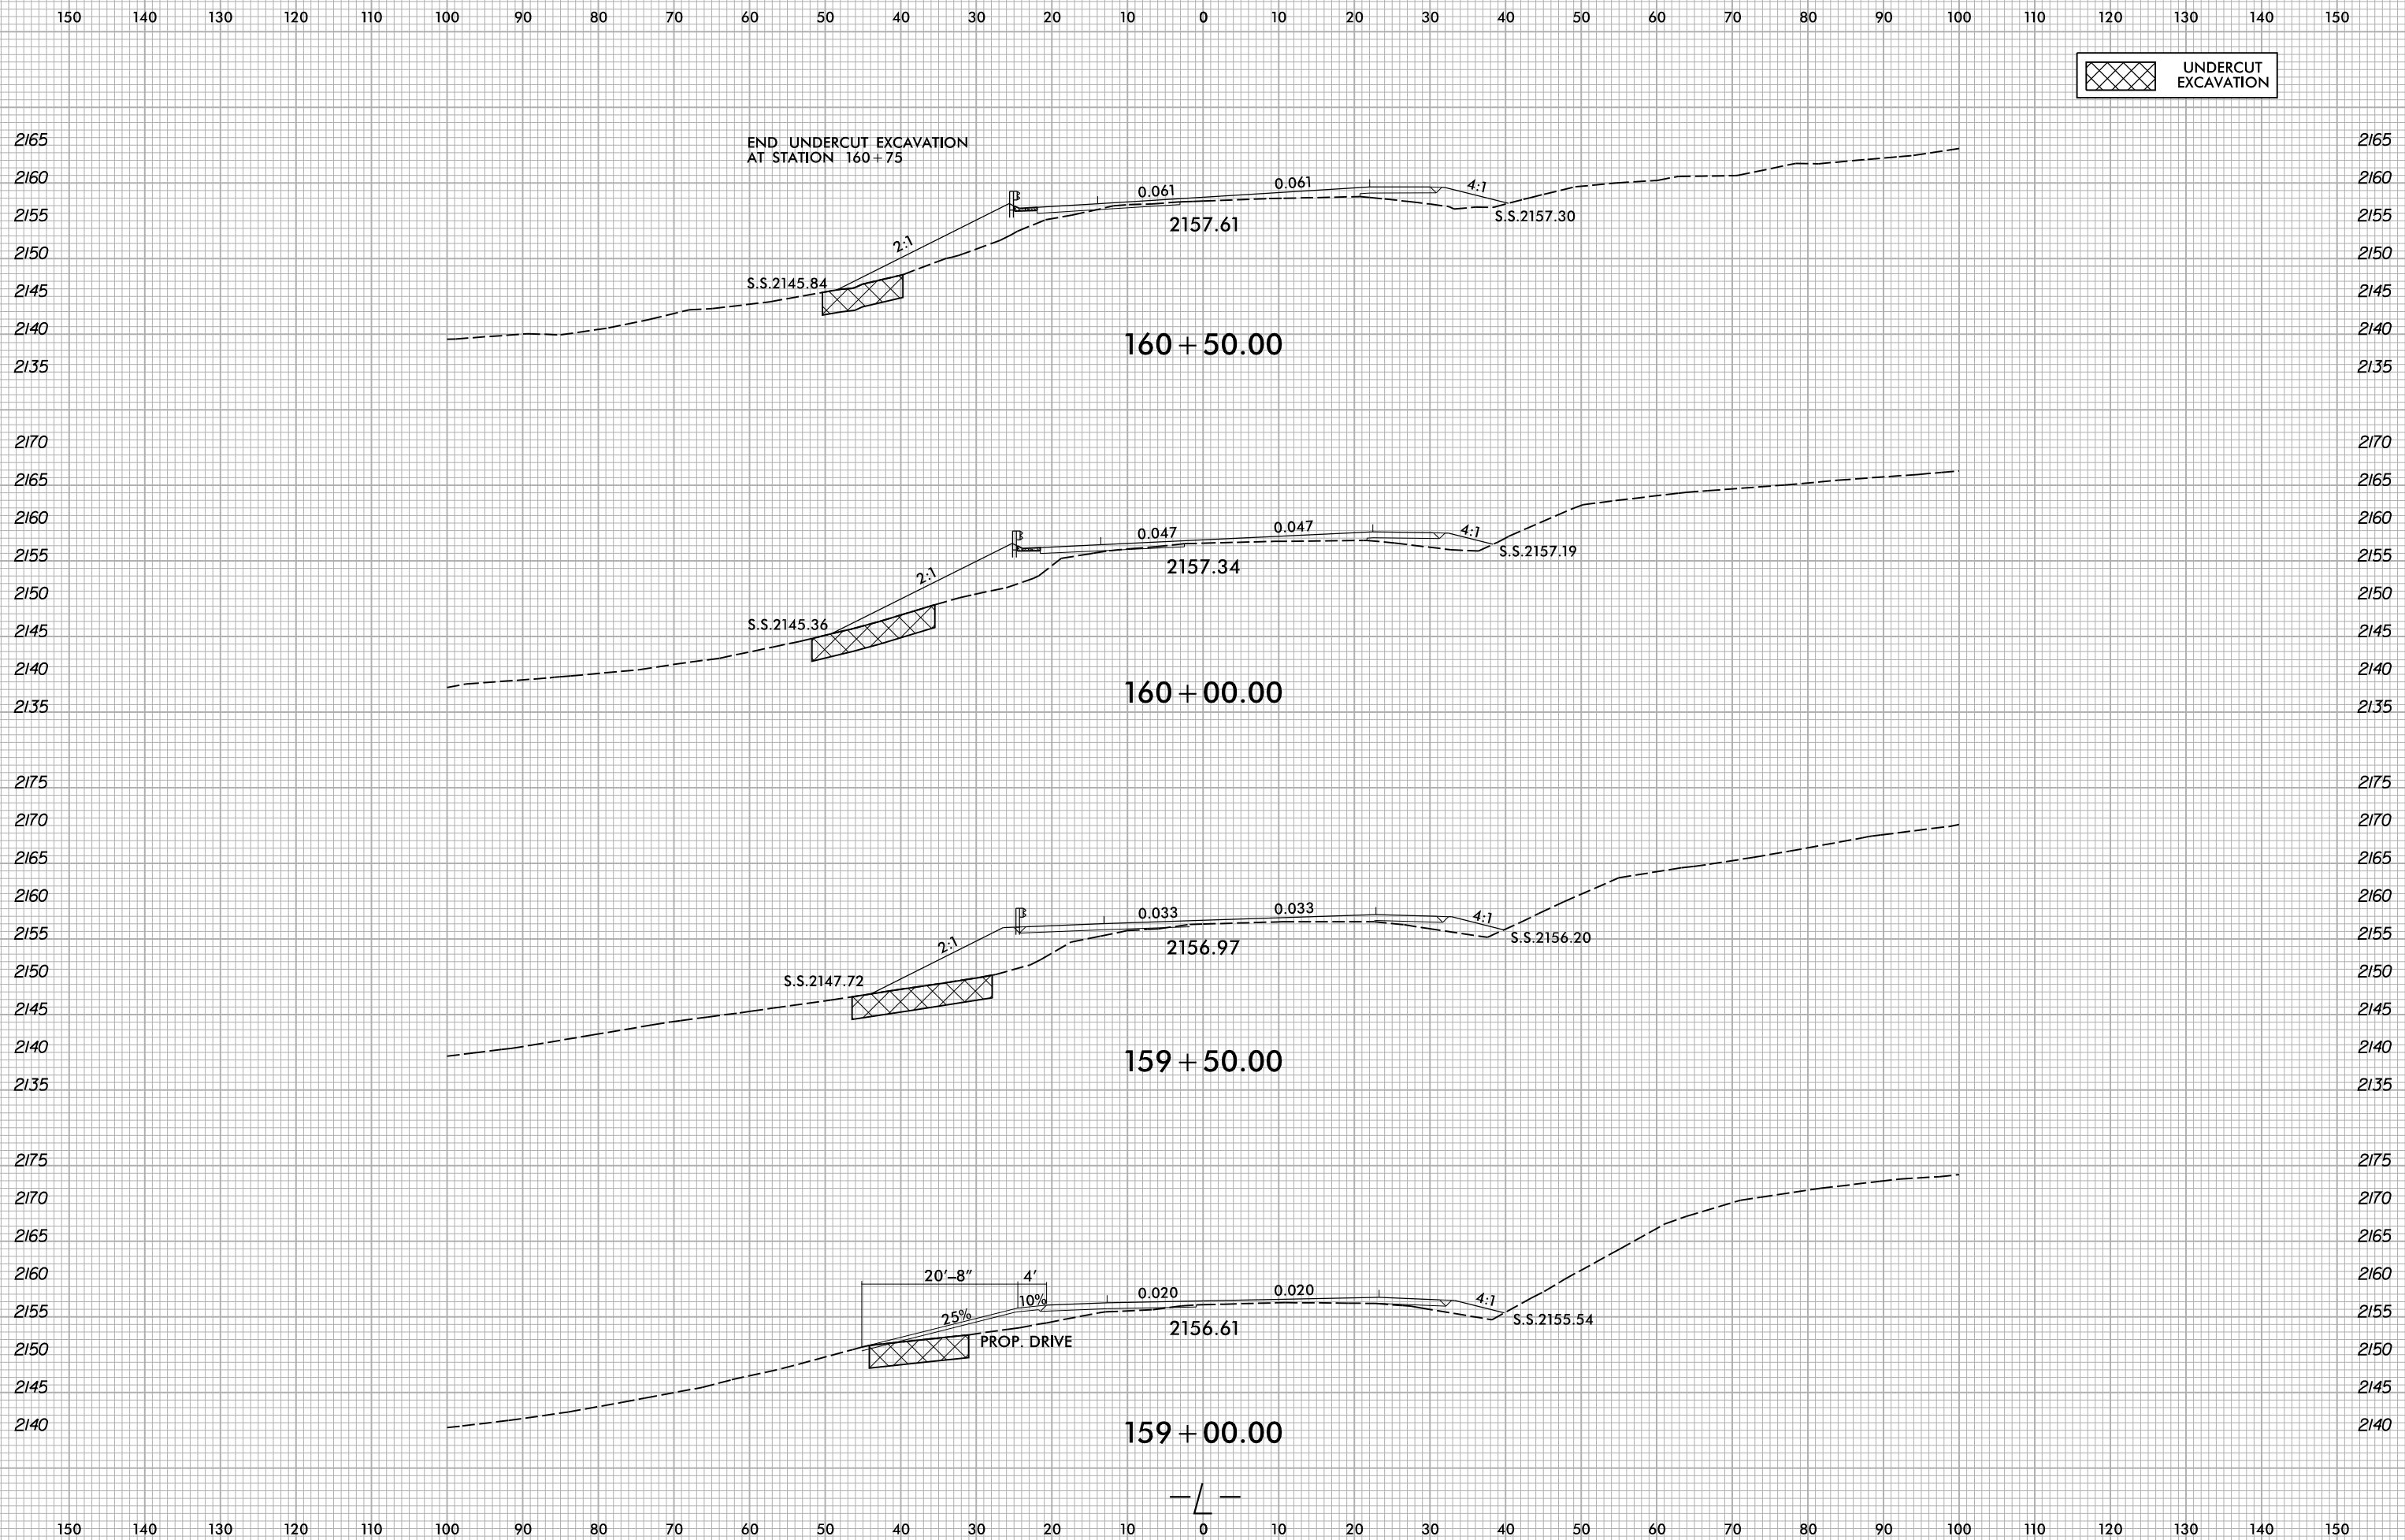

6/23/16

5/10/2022  
X:\NCD001\A-0009CA\A-0009CA-R.dwg  
User:smelvr