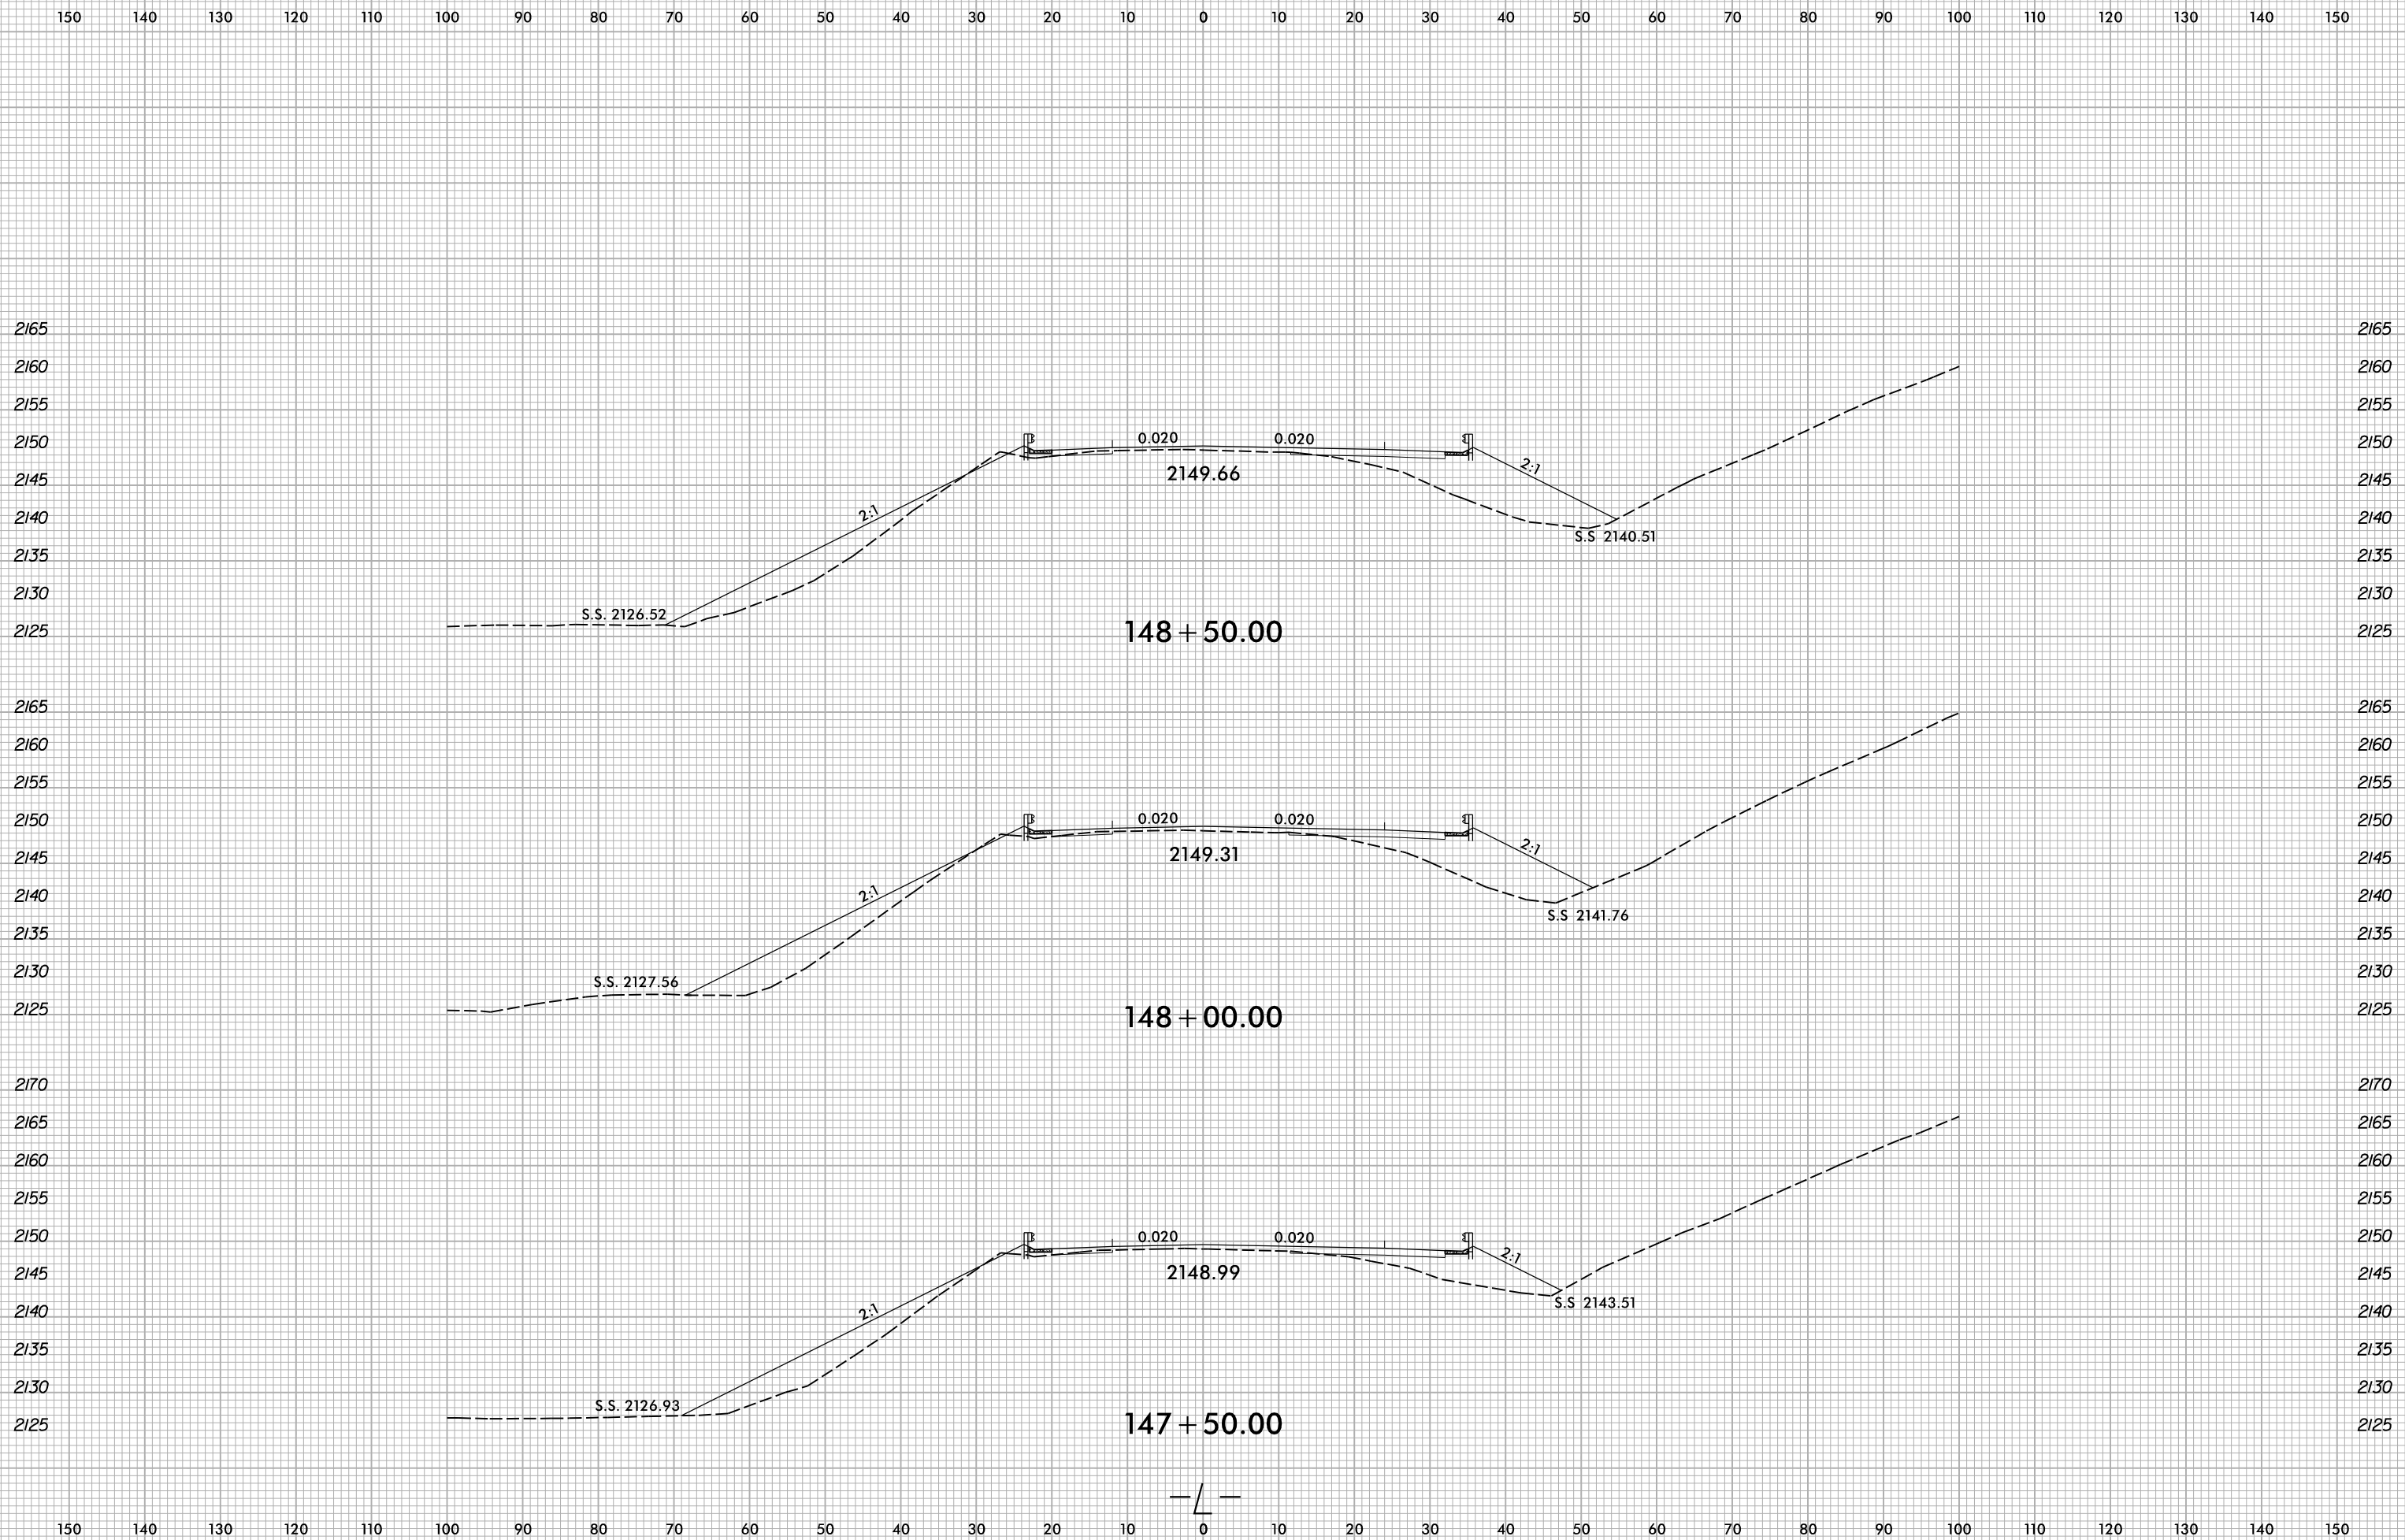

6/23/16

5/10/2022
X:\NGC001\A-0009CA\A-0009CA-R.dwg
User:smelvr