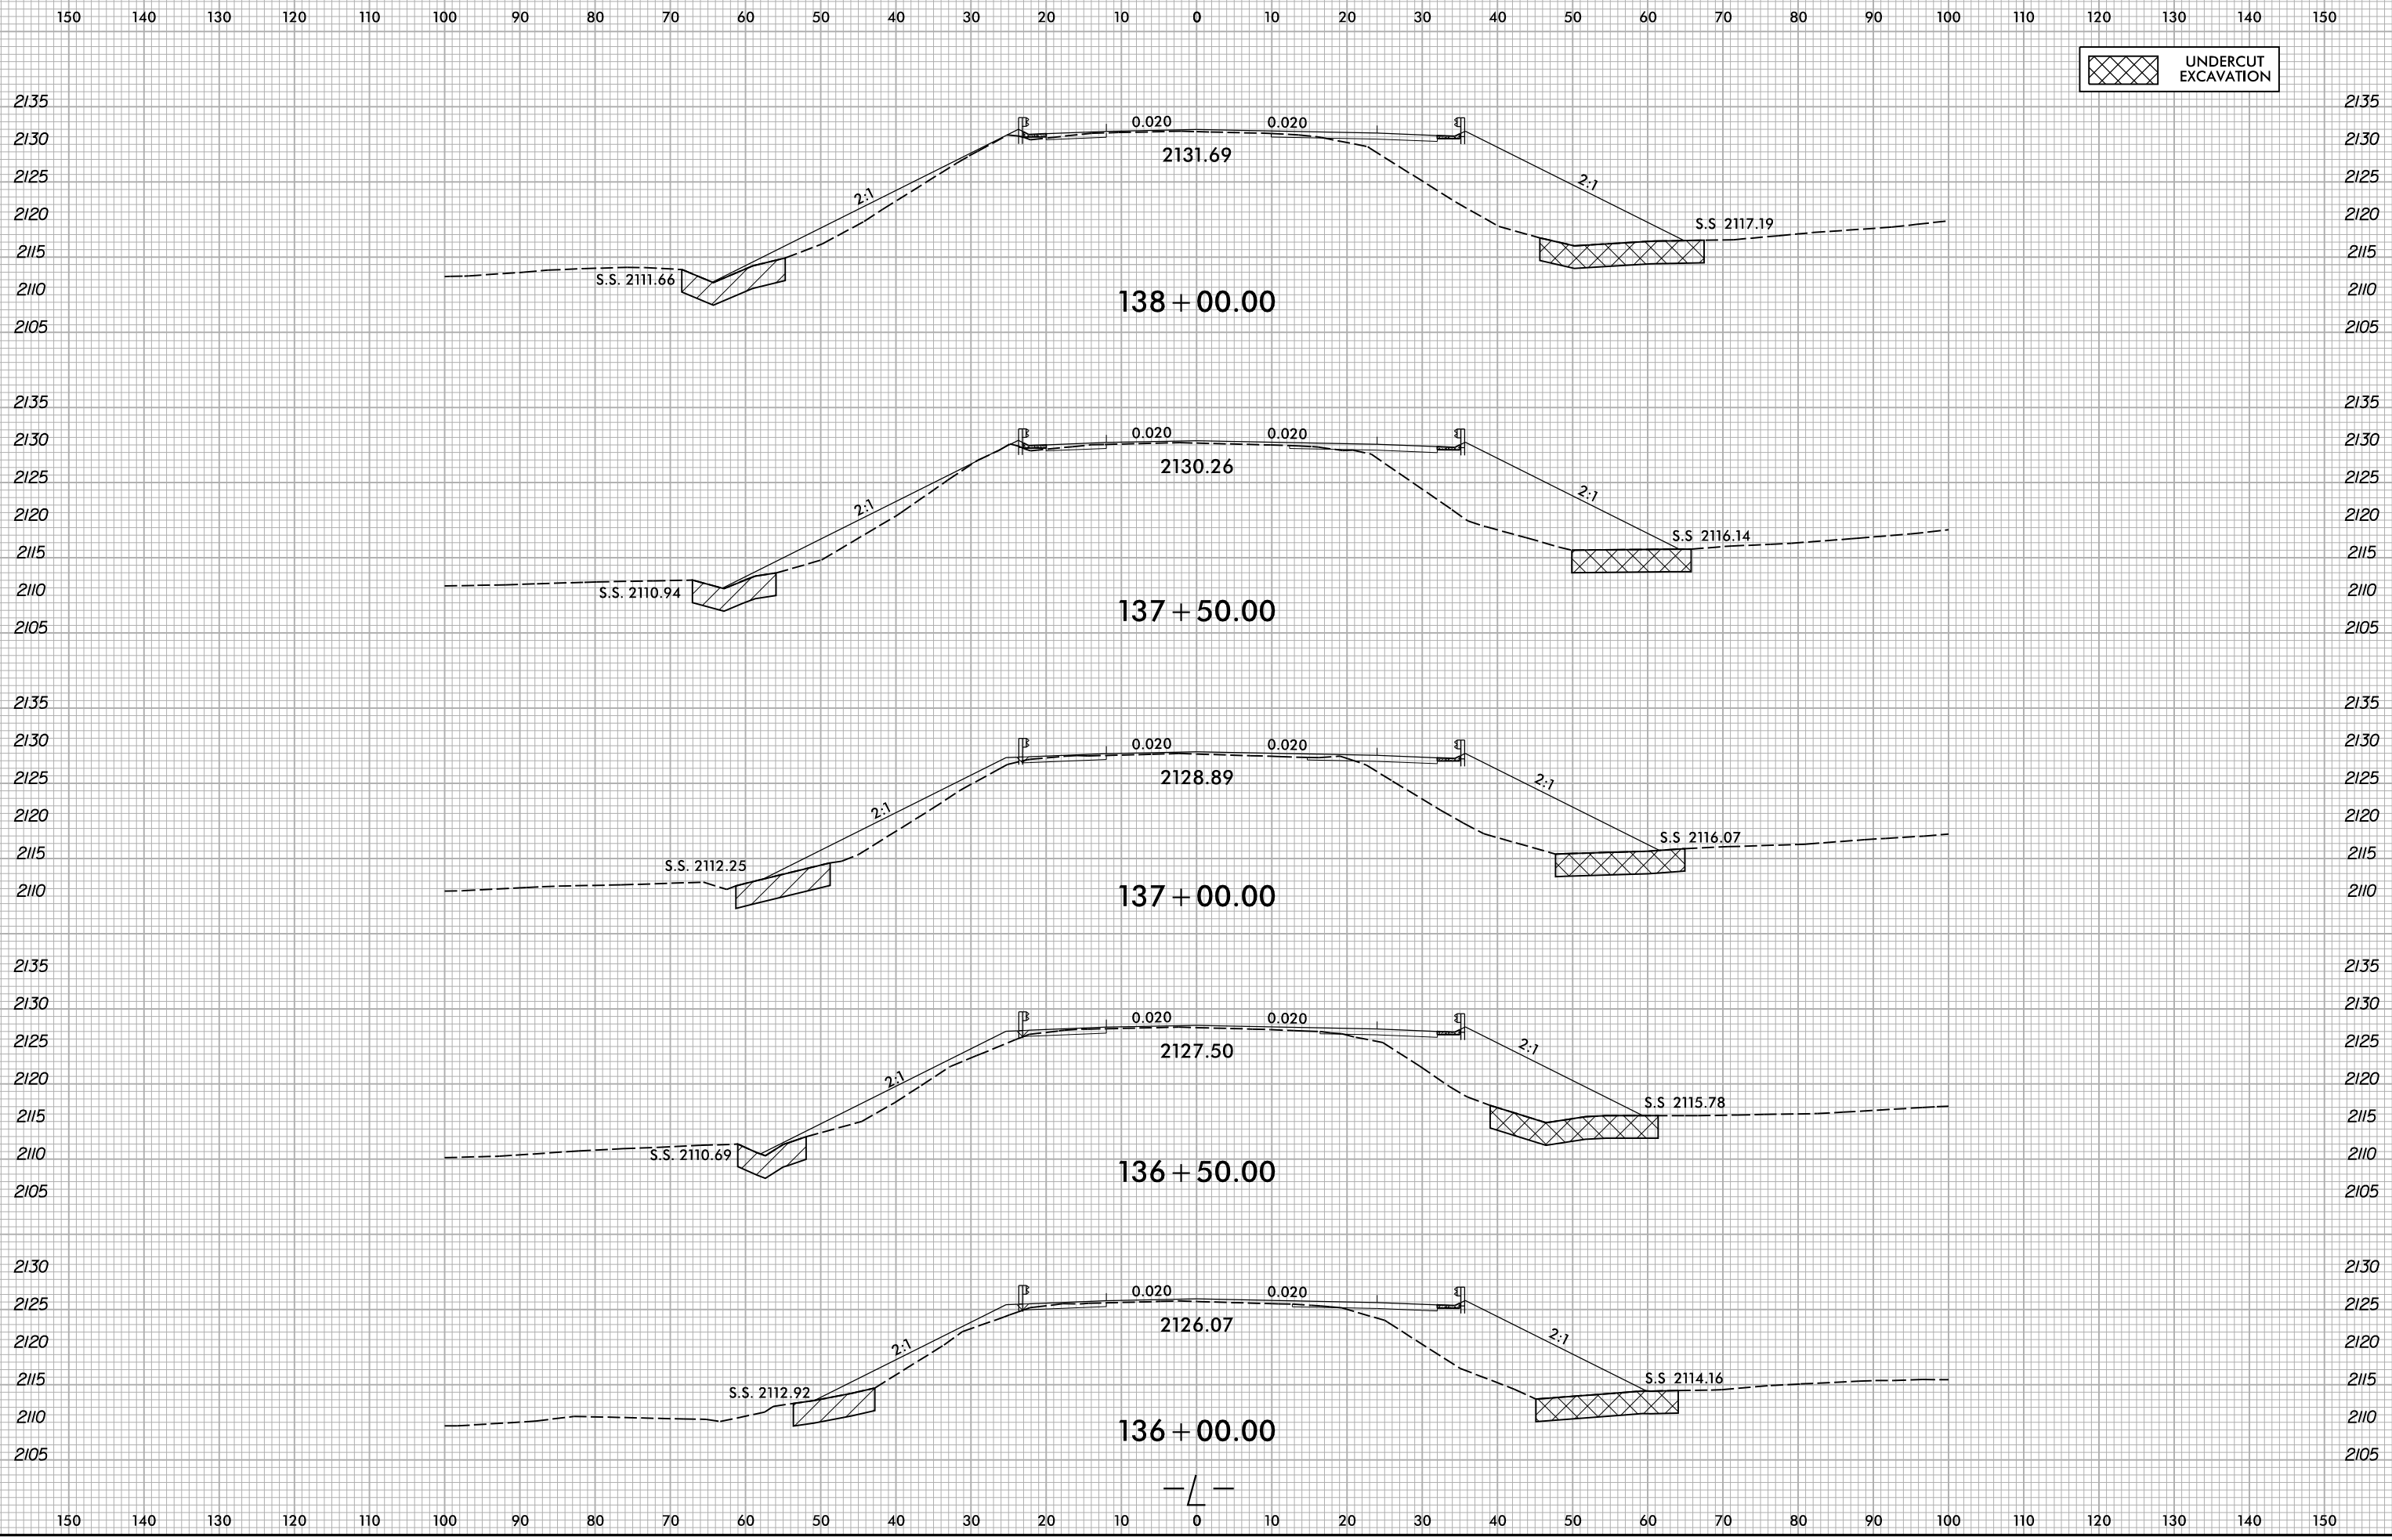

6/23/16

5/10/2022
X:\NGC001\A-0009\Roadway\XSC\A-0009CA-0009CA-R.dwg...
User:smelvr