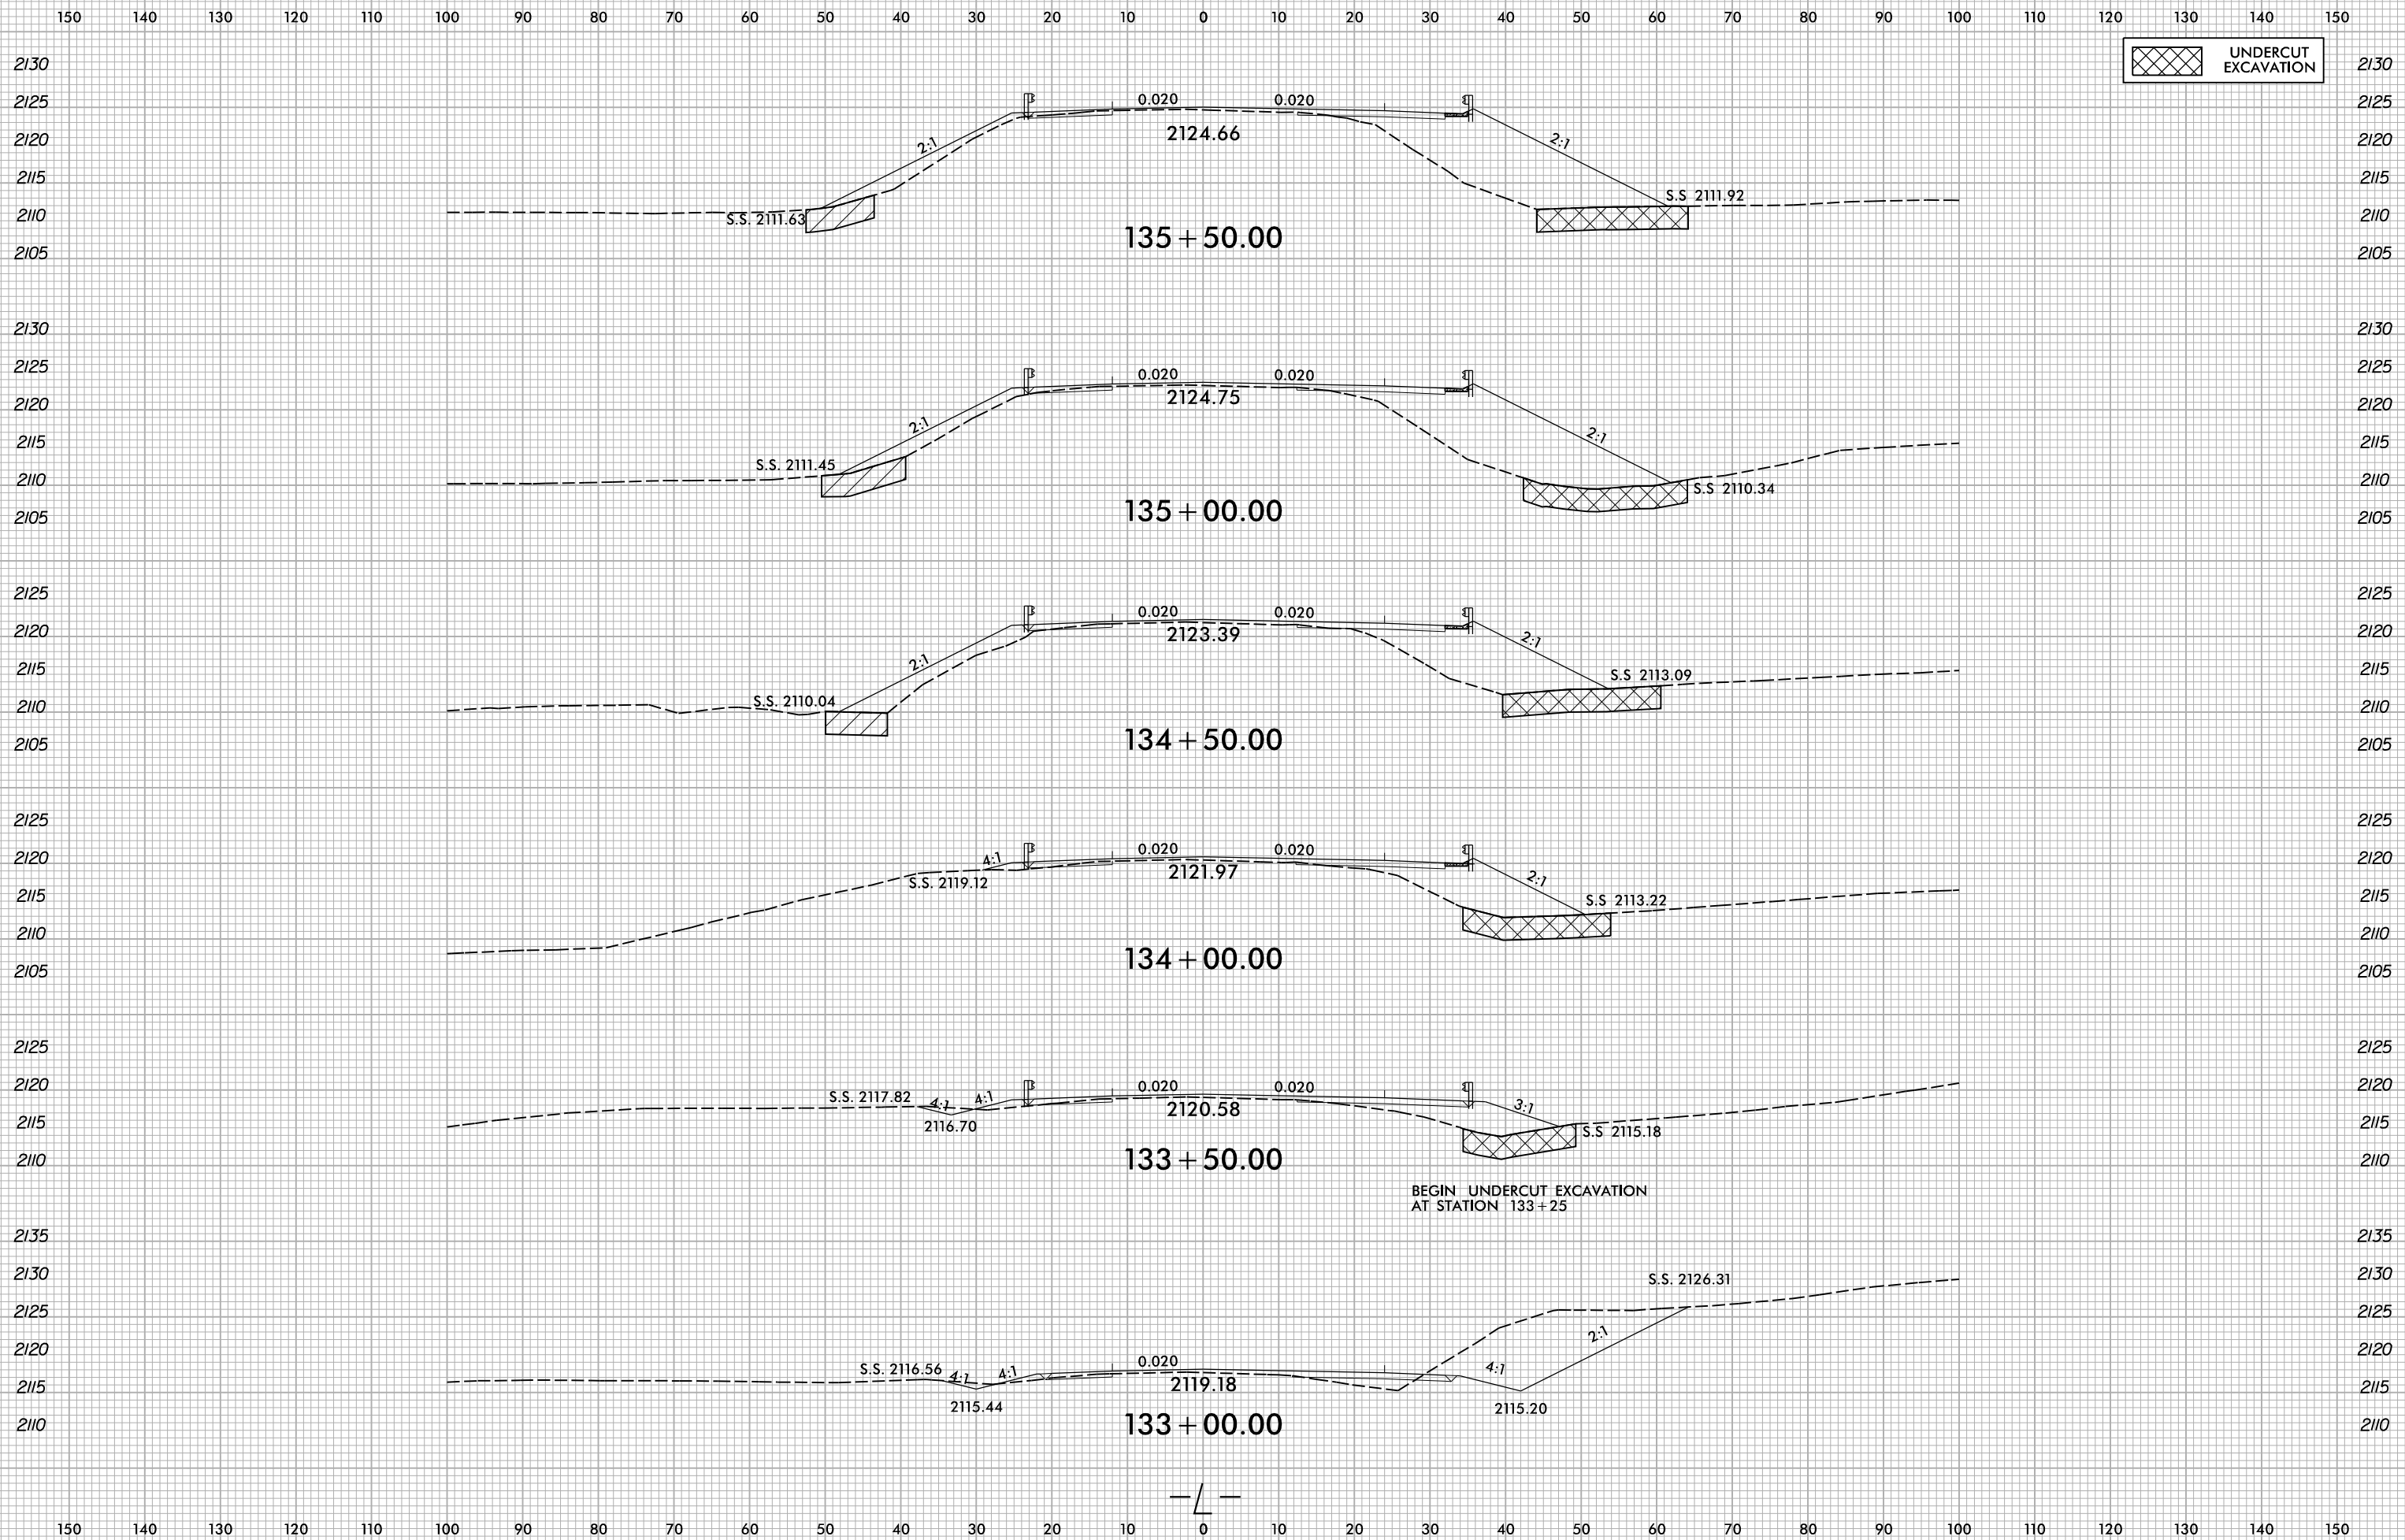

6/23/16

5/10/2022 X:\NCD001\A-0009CA\A-0009CA-R.dwg User:smelvr