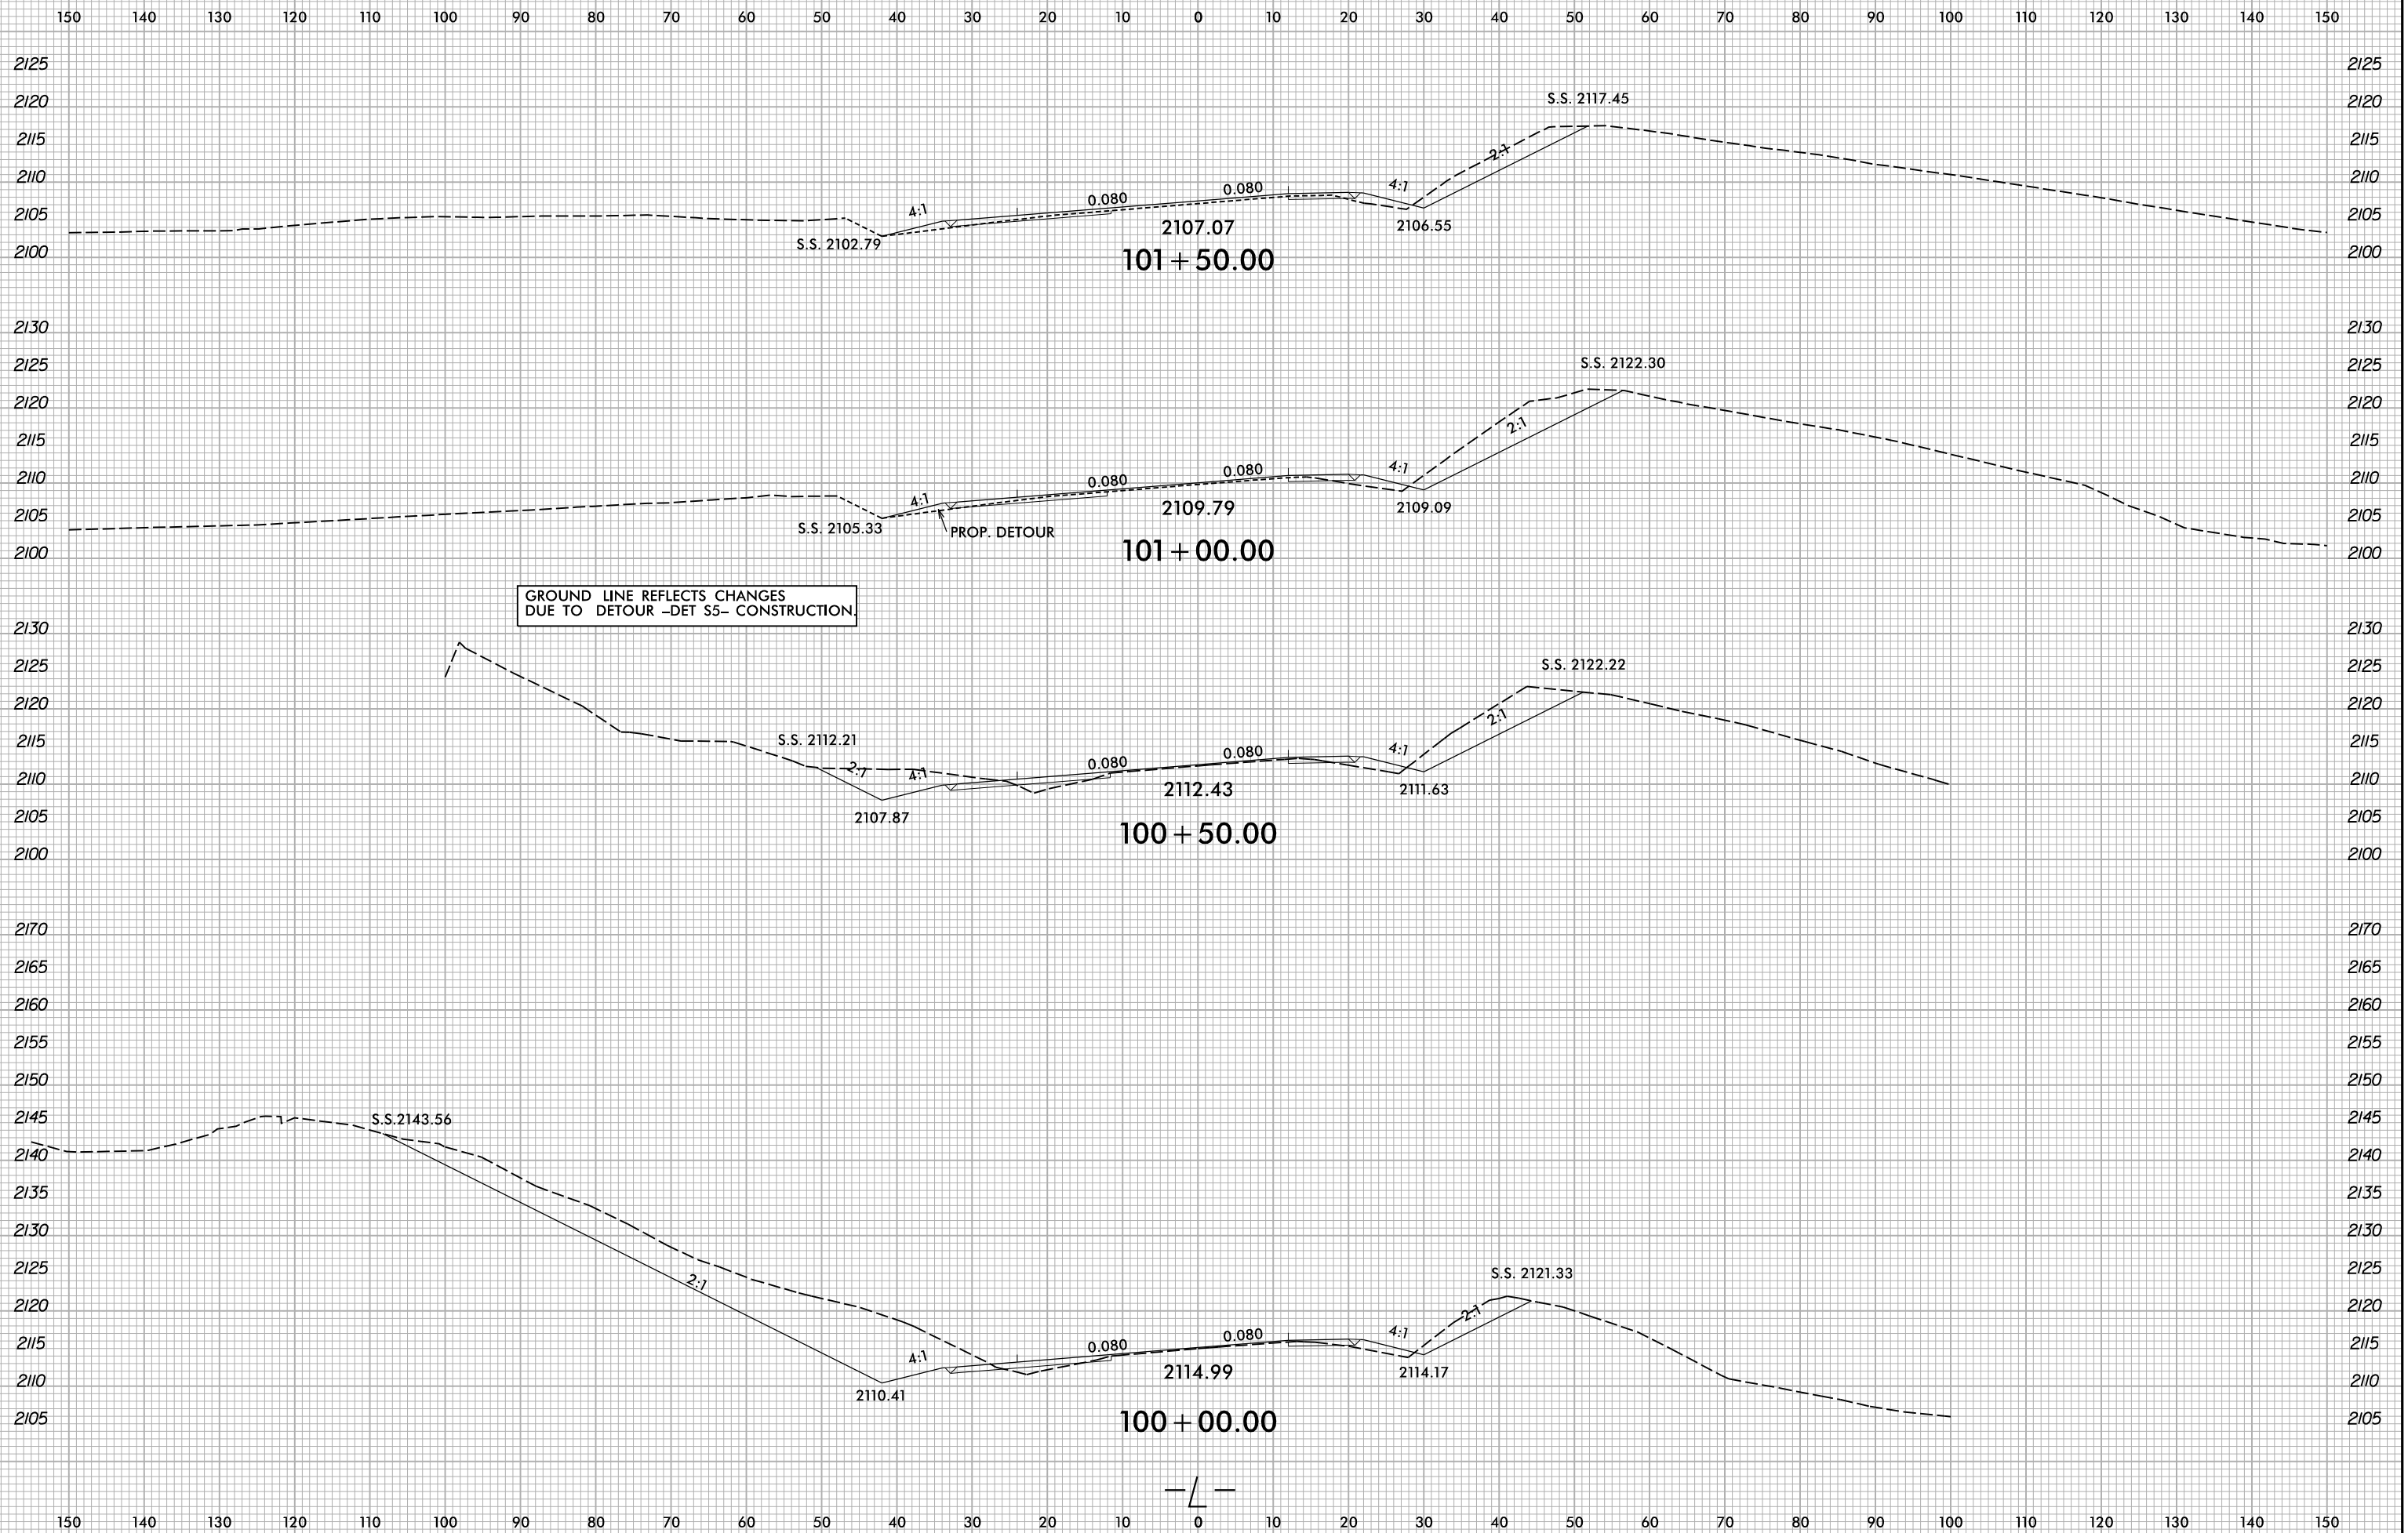

6/23/16

5/10/2022  
X:\NCD001\A-0009CA\A-0009CA-0009CA-R.dwg...  
User:smelvr