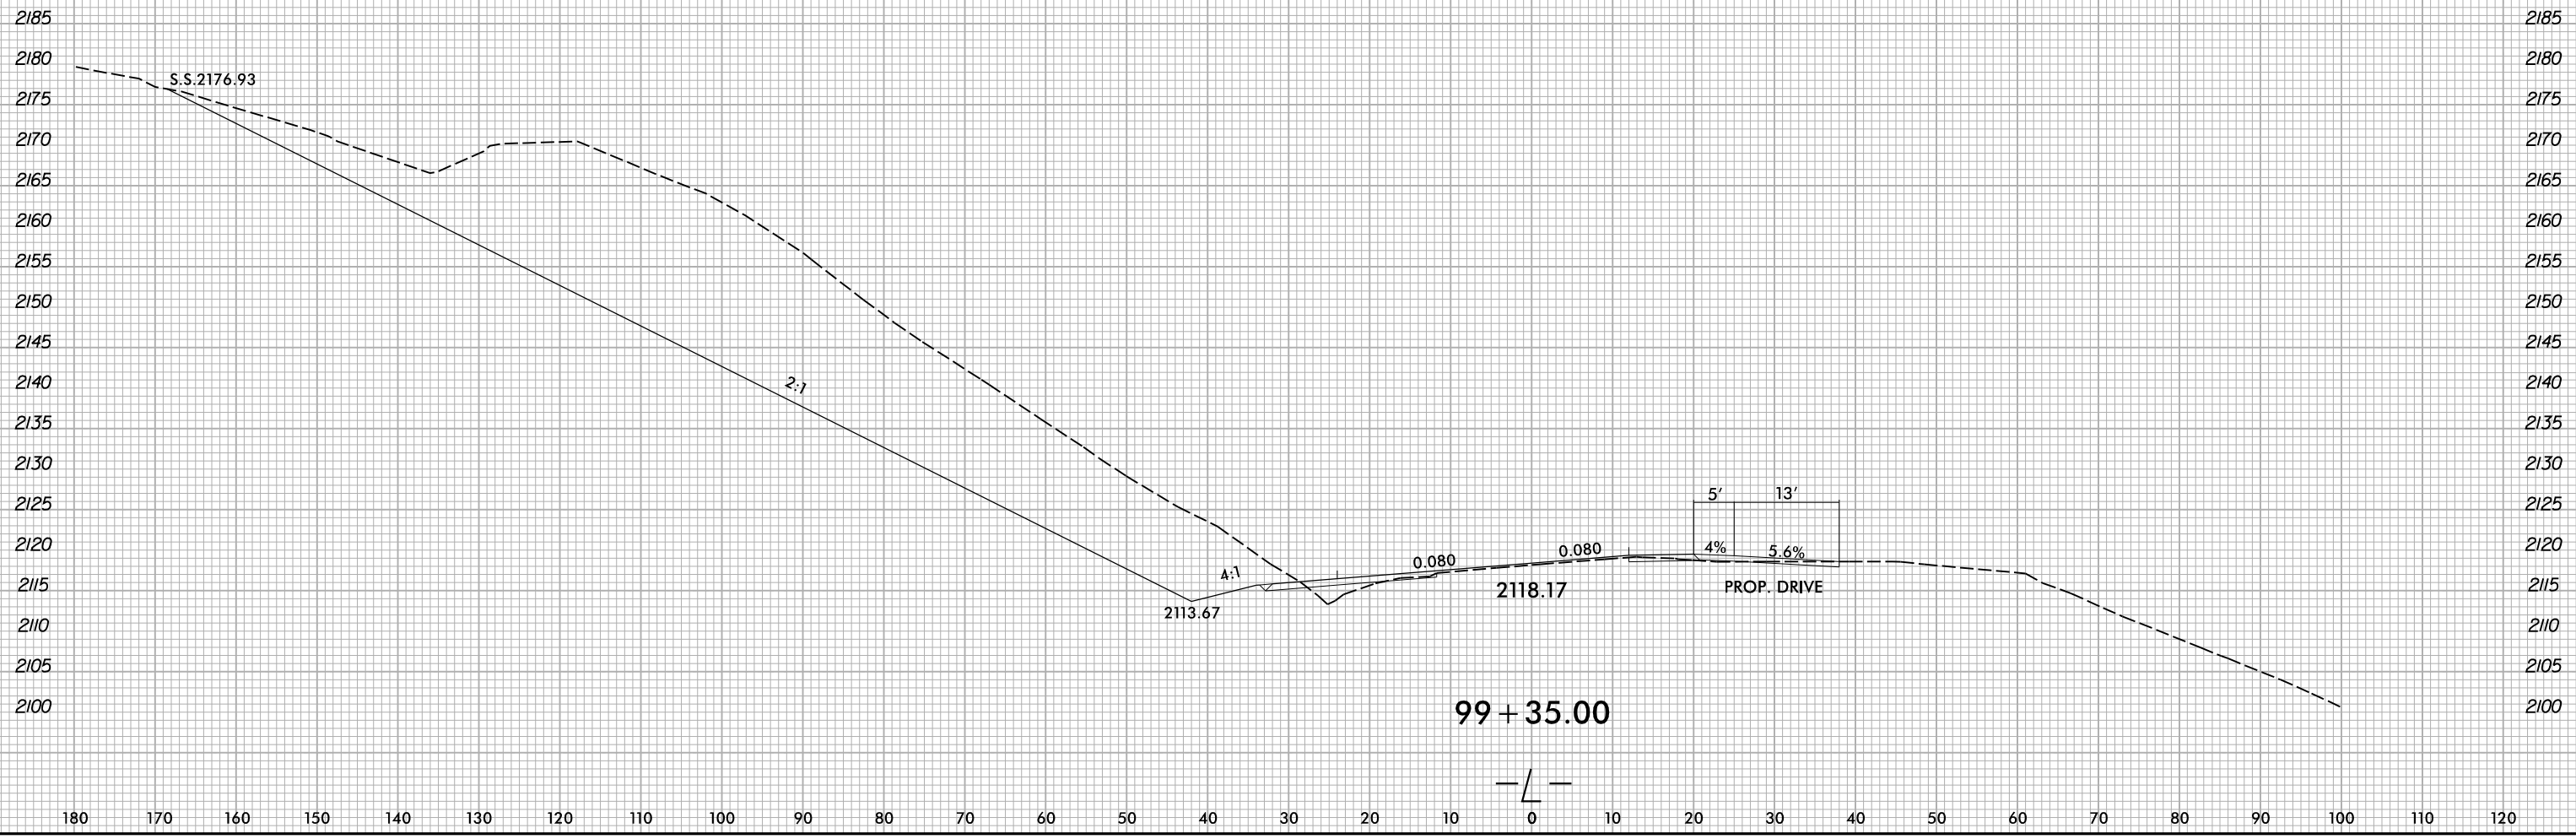

6/23/16

5/10/2022
X:\NCD001\A-0009CA\A-0009CA-R.dwg...
User:smelvr