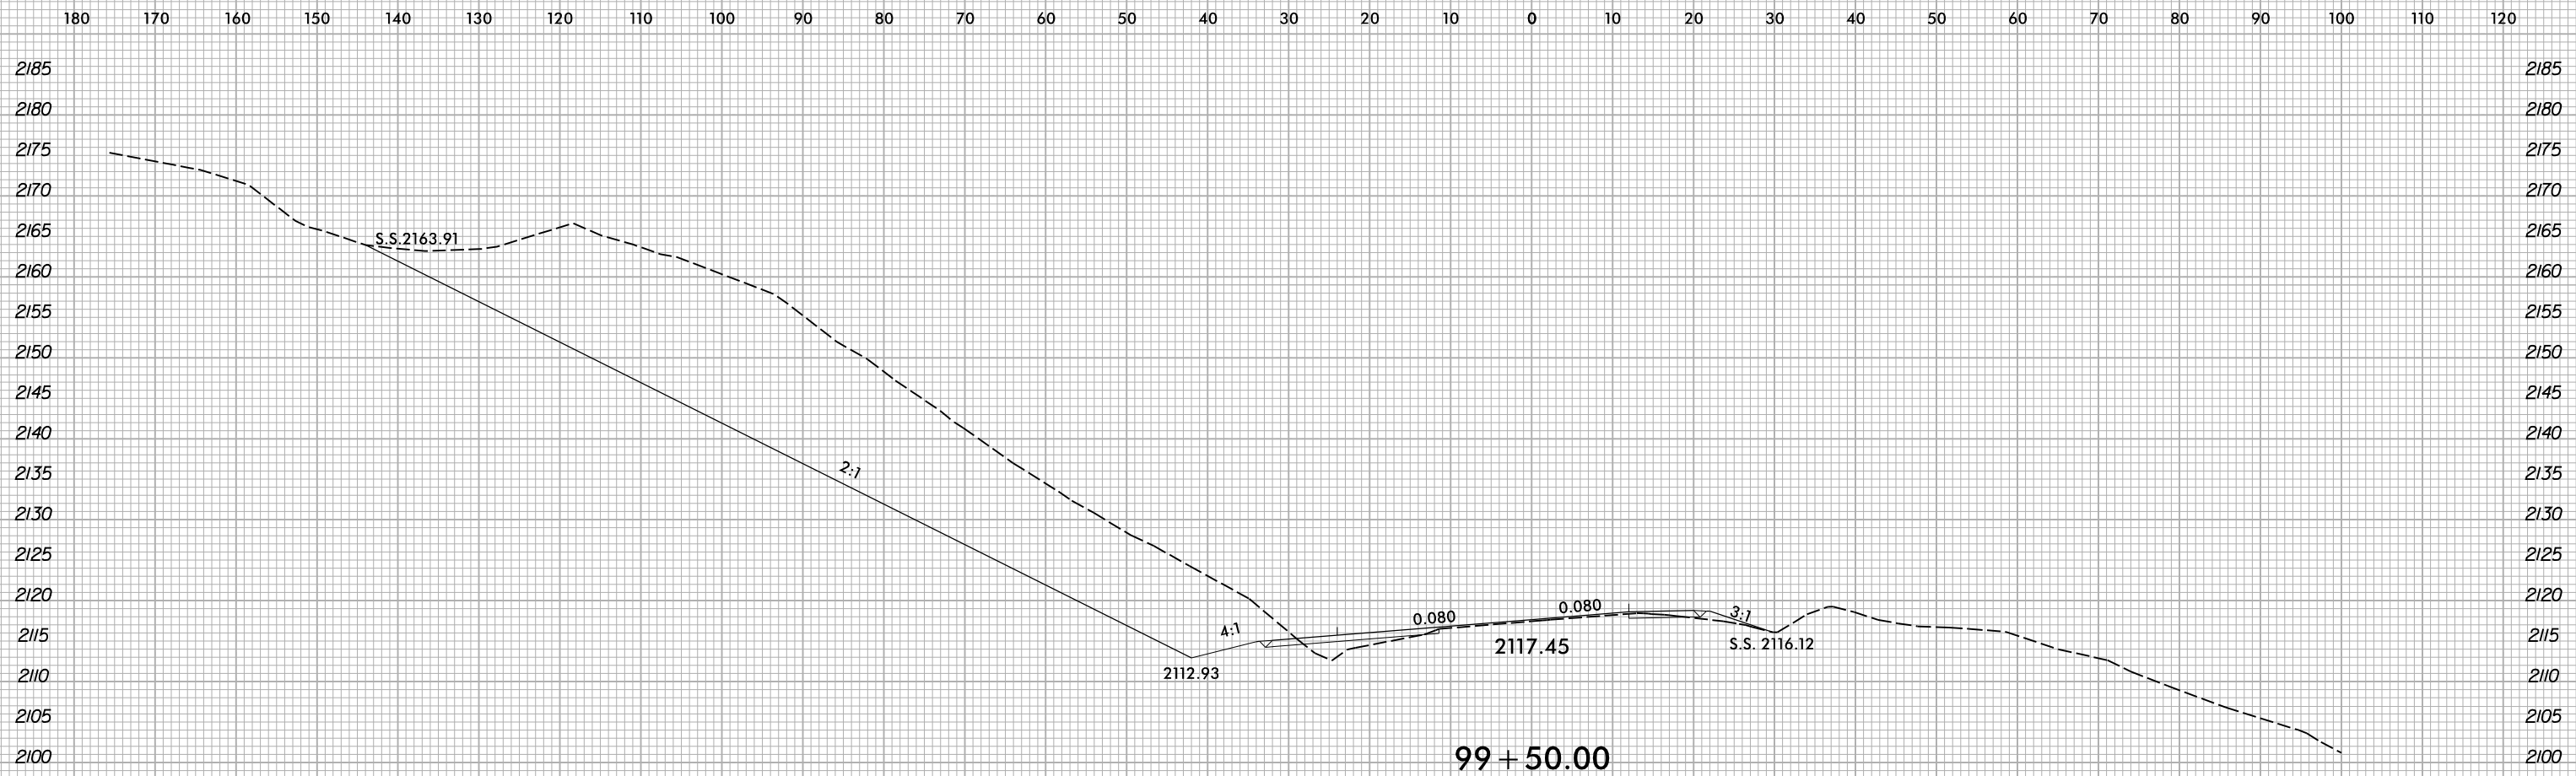

6/23/16

5/10/2022
X:\NCD001\A-0009CA\A-0009CA-R.dwg...
User:smelvr