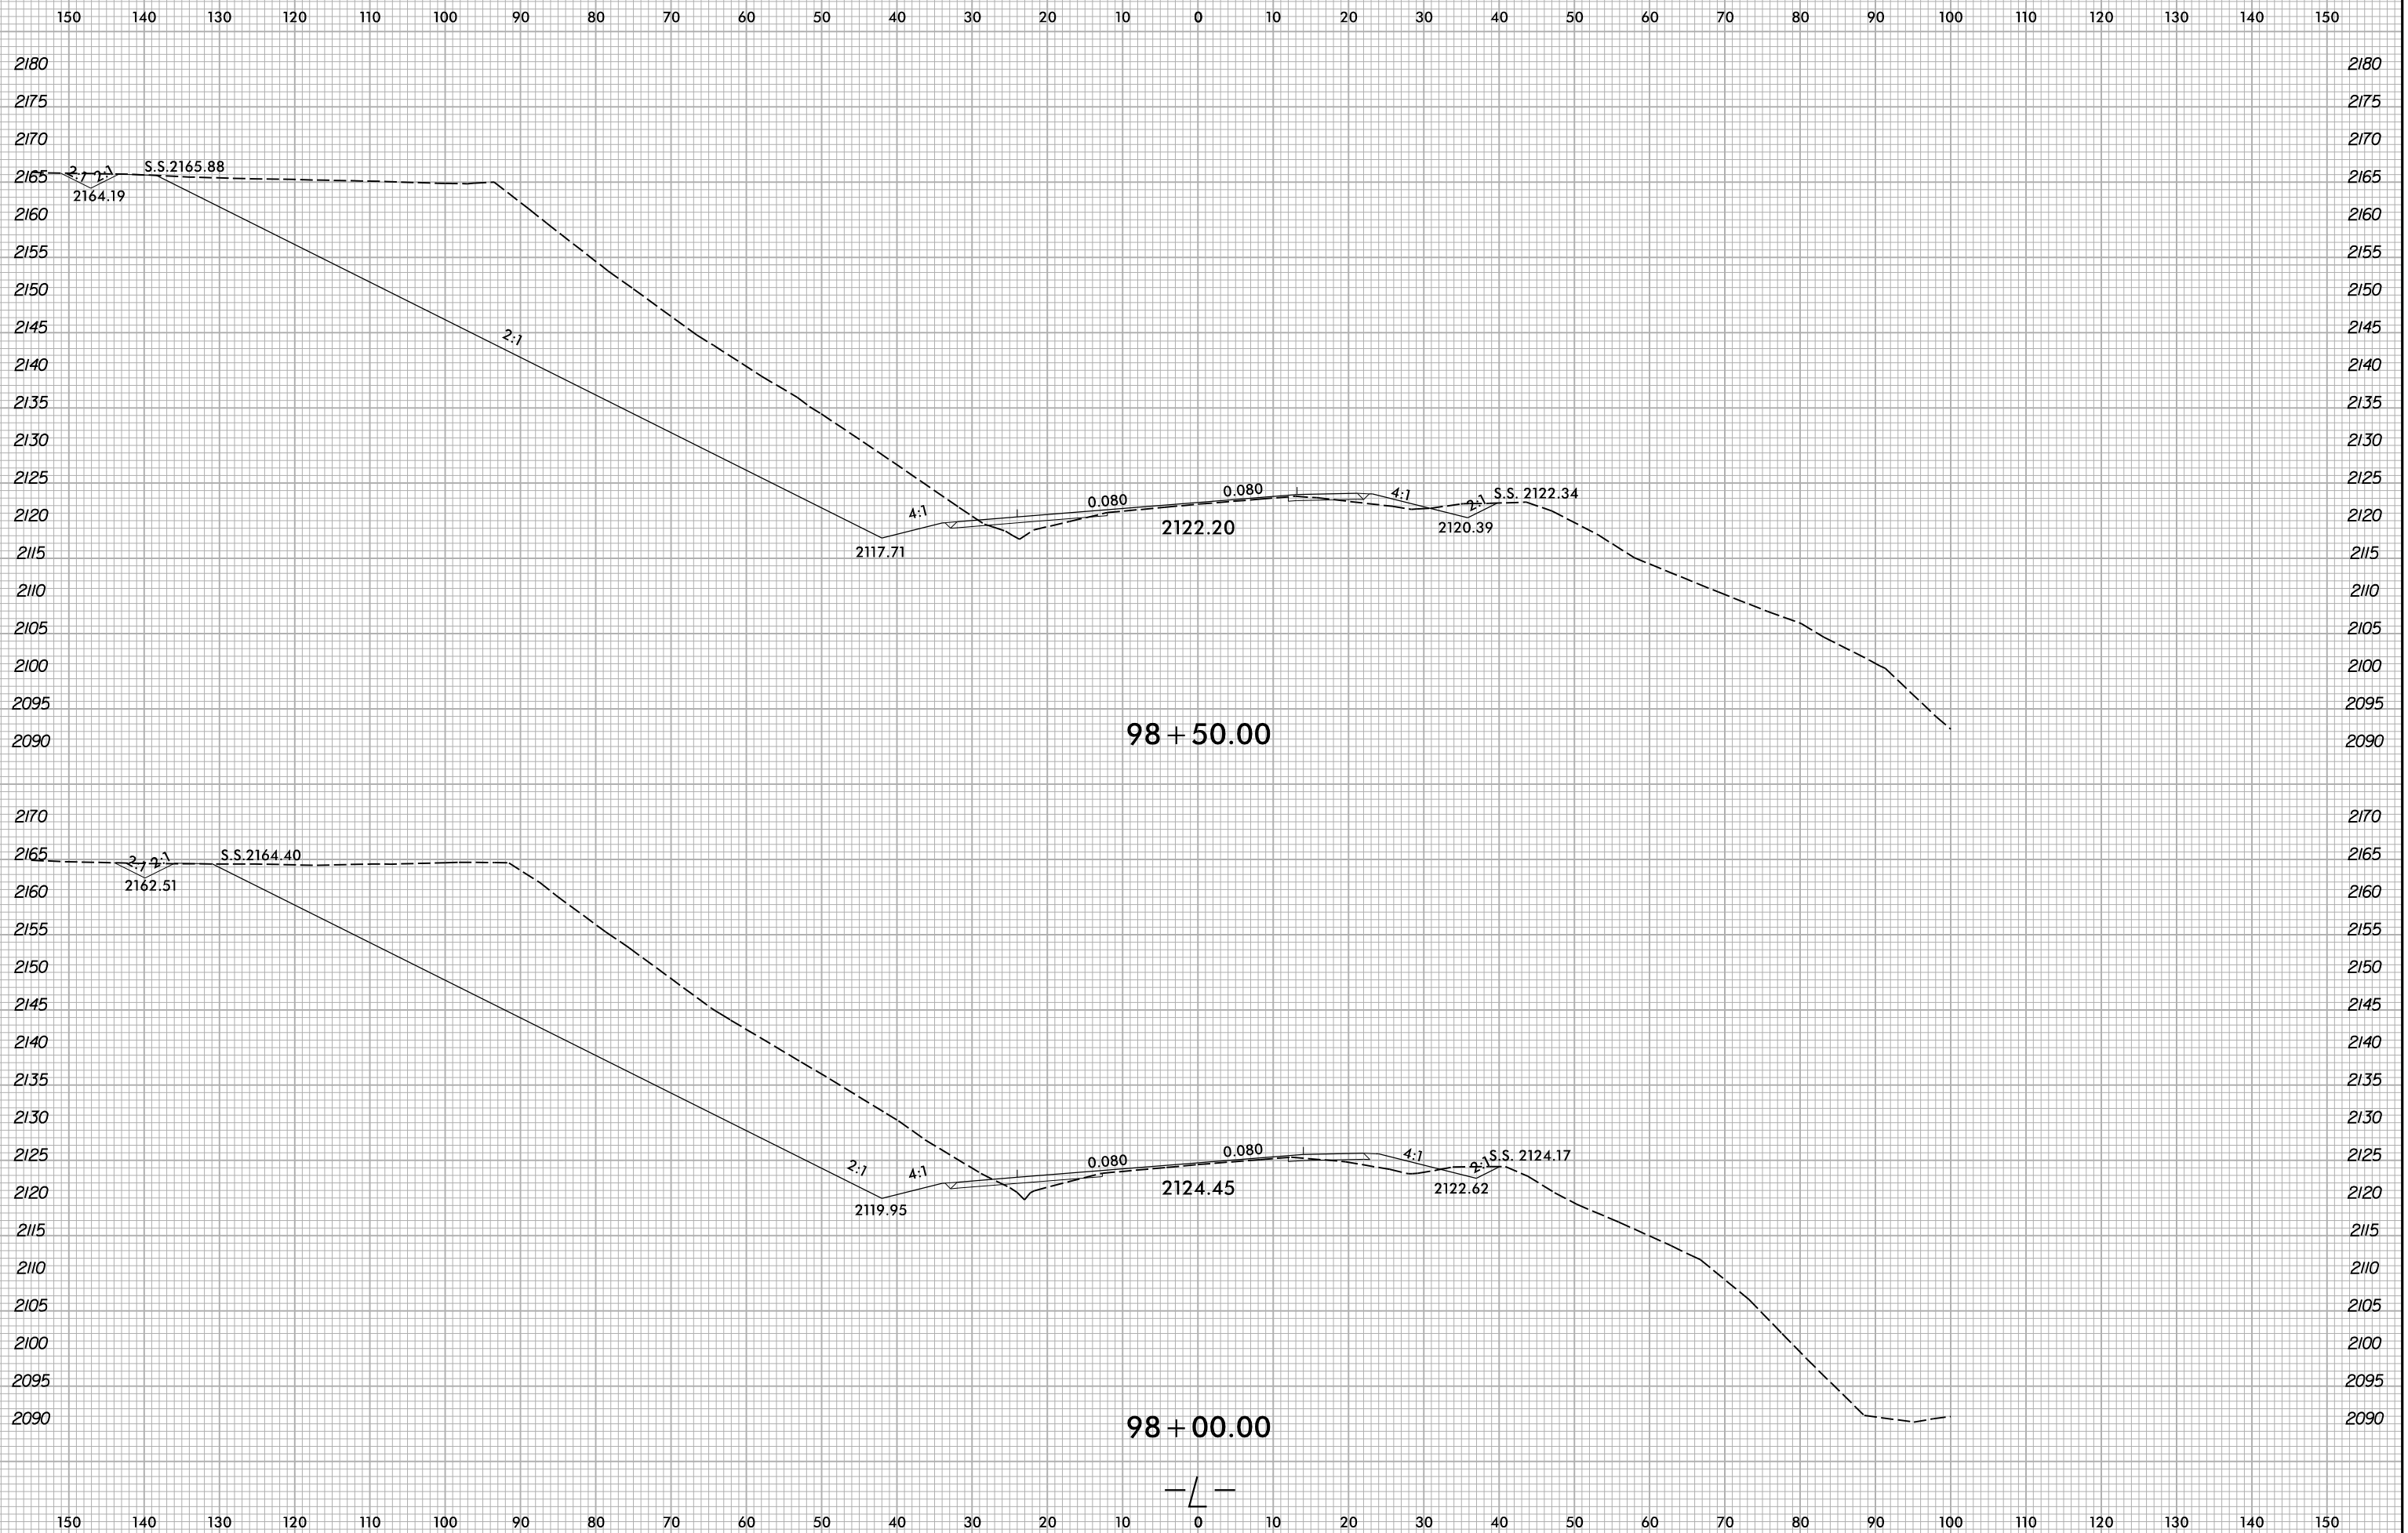

6/23/16

5/10/2022
X:\NCD001\A-0009CA\A-0009CA-R.dwg
User:smelvr