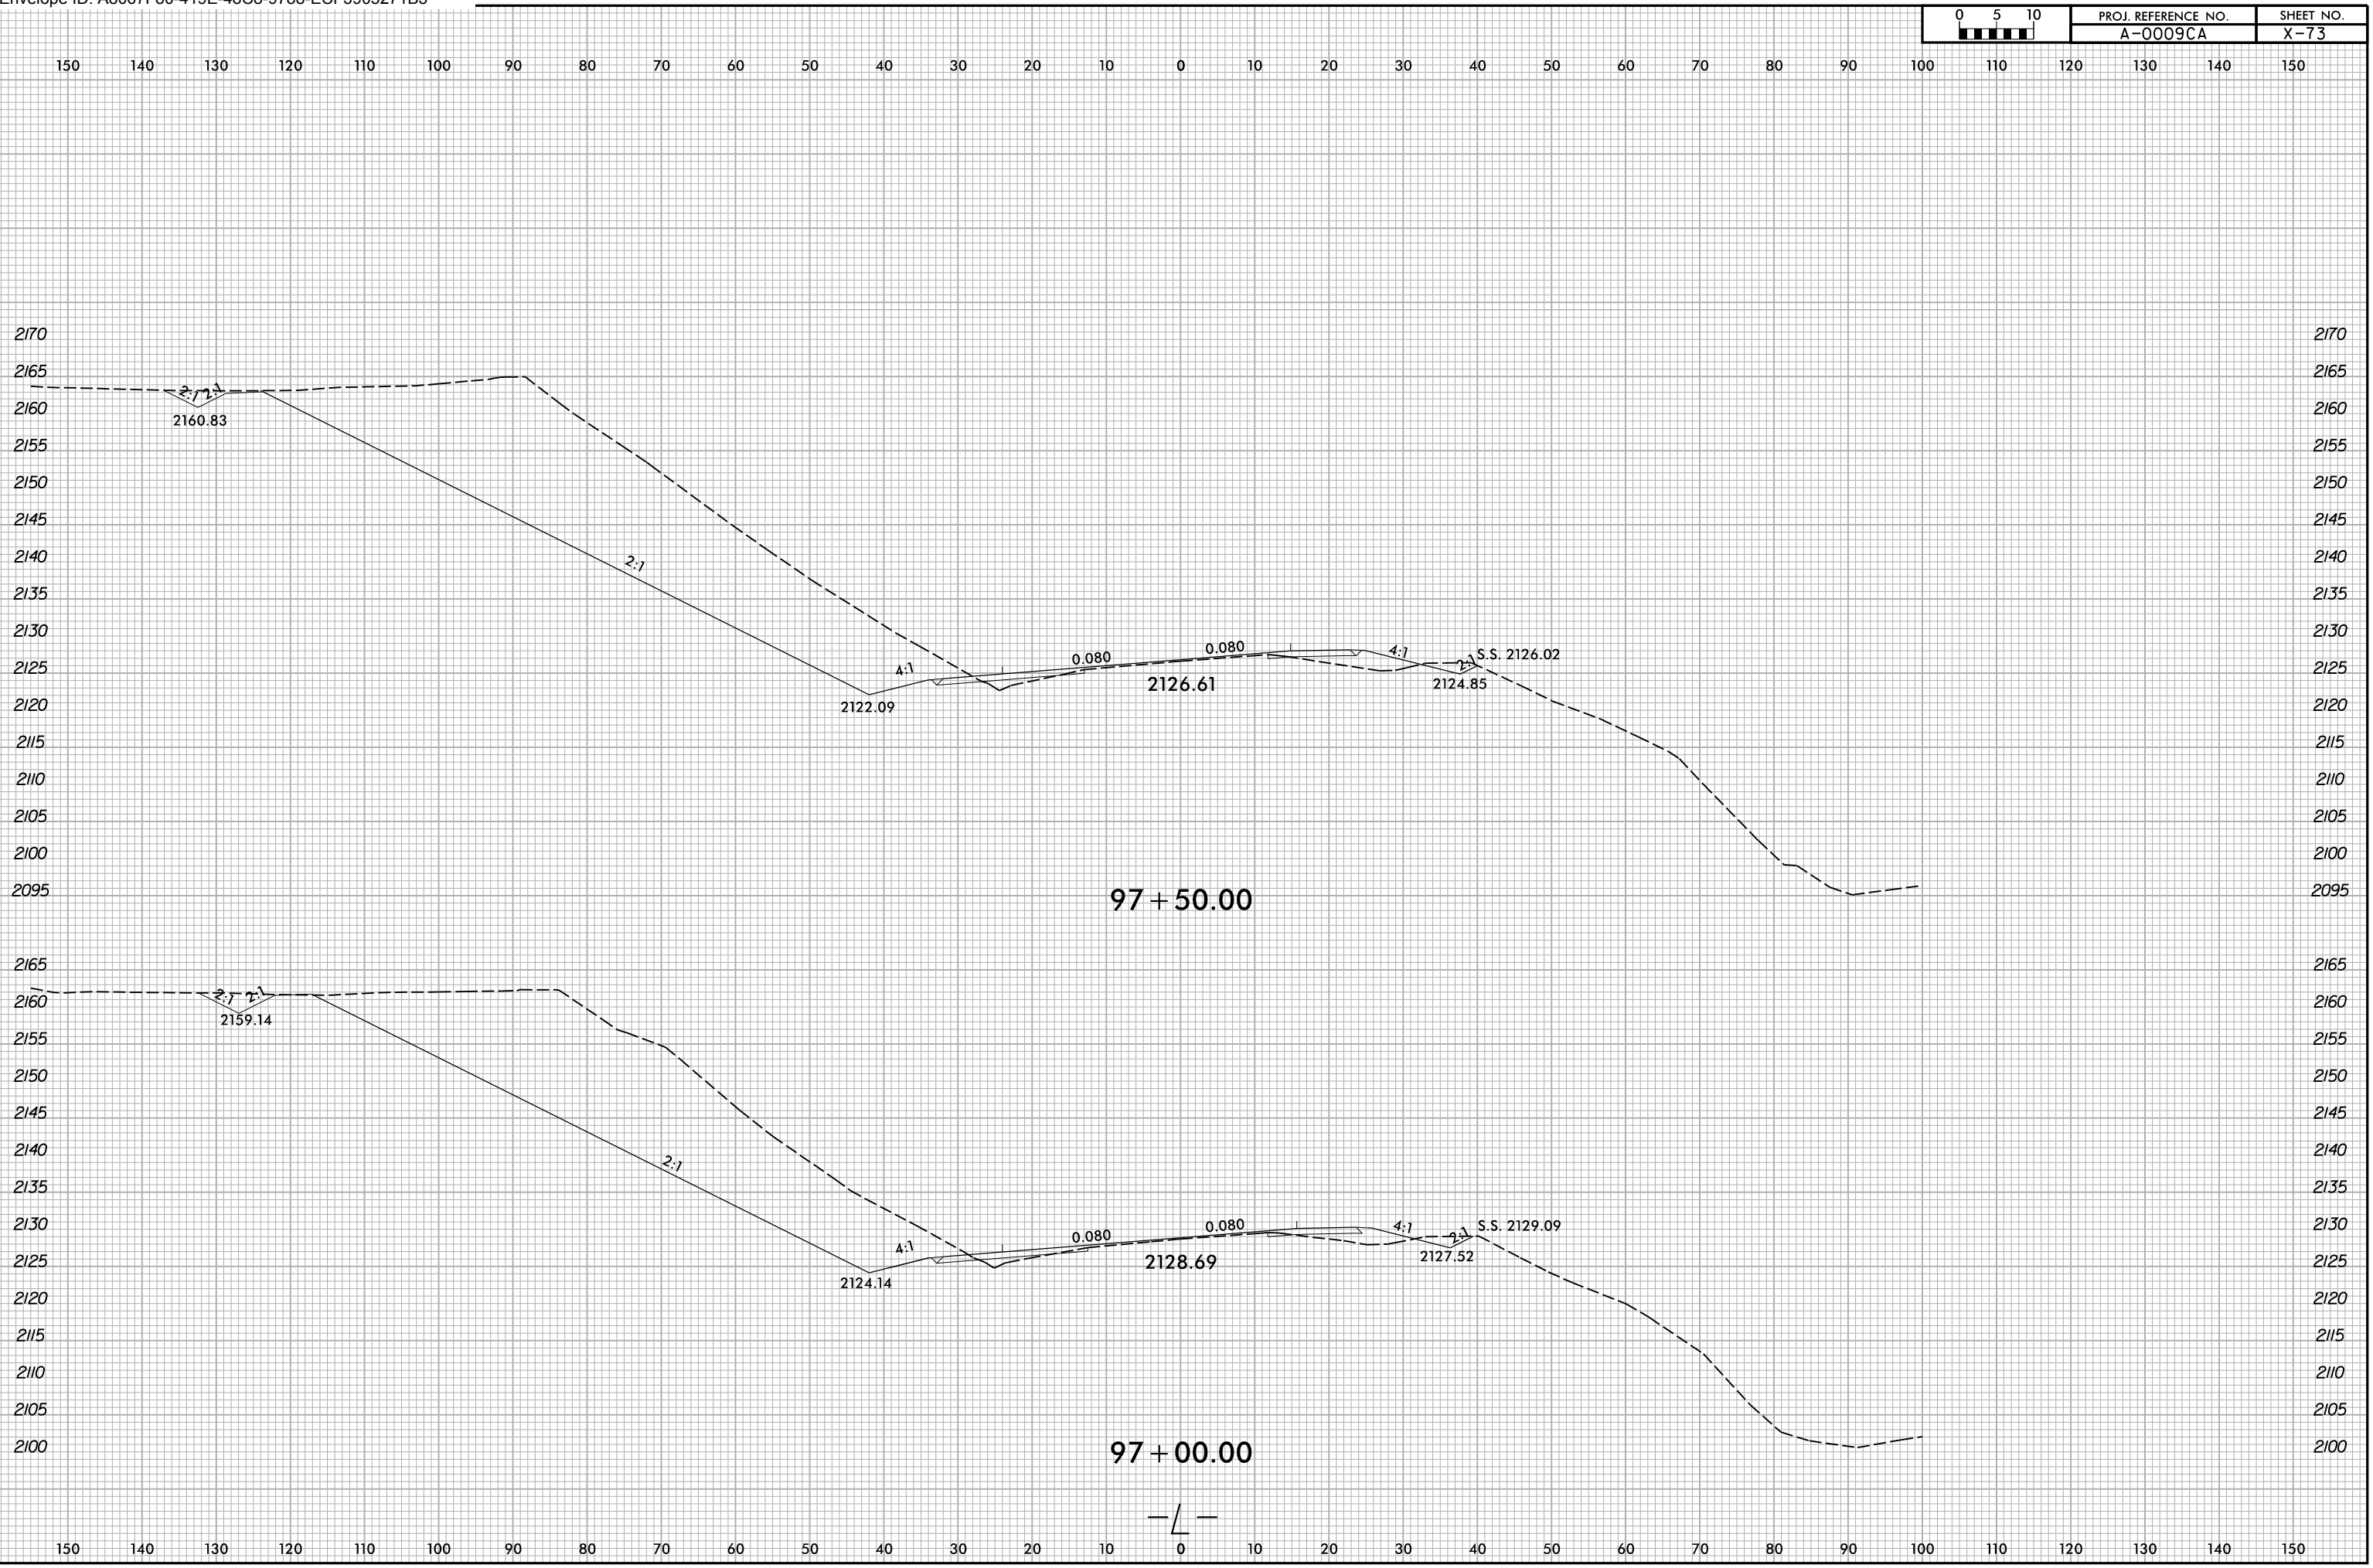

6/23/16

5/10/2022
X:\N\0001\A-0009CA-0009CA-A-0009CA-R.dwg...
User:smelvr