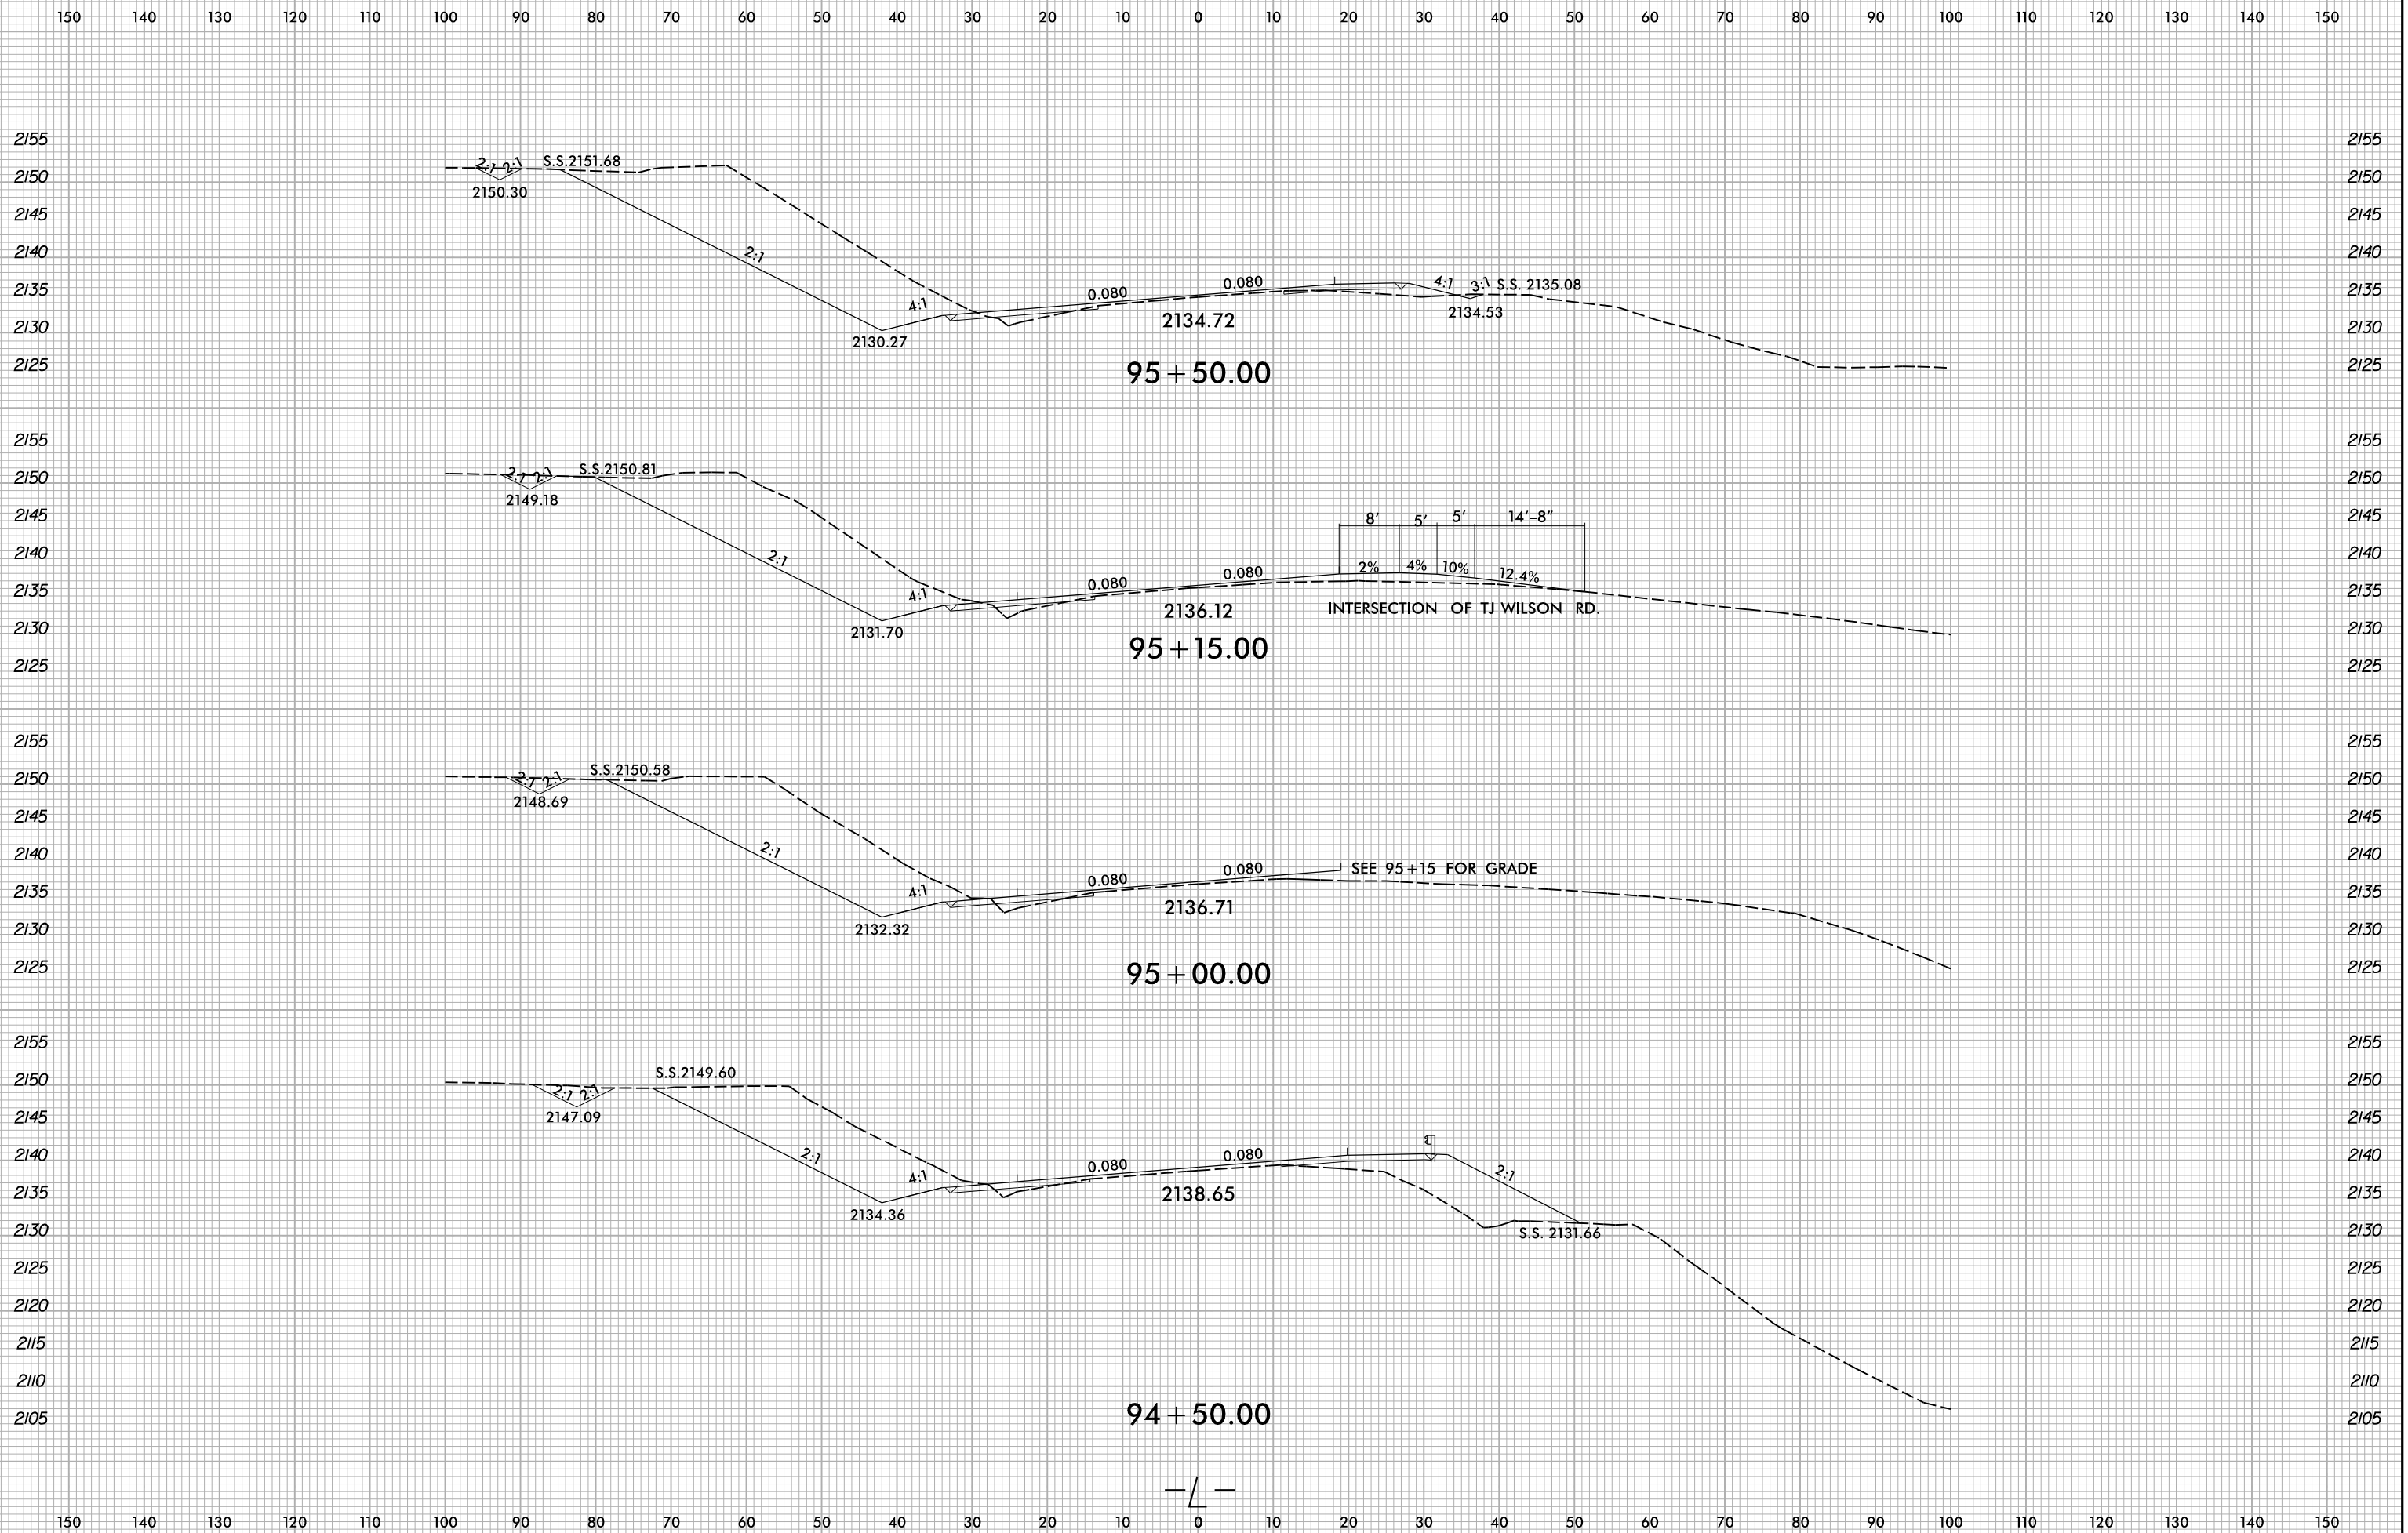

6/23/16

5/10/2022
X:\N\0001\A-0009CA\A-0009CA-R.dwg
User:smelvr