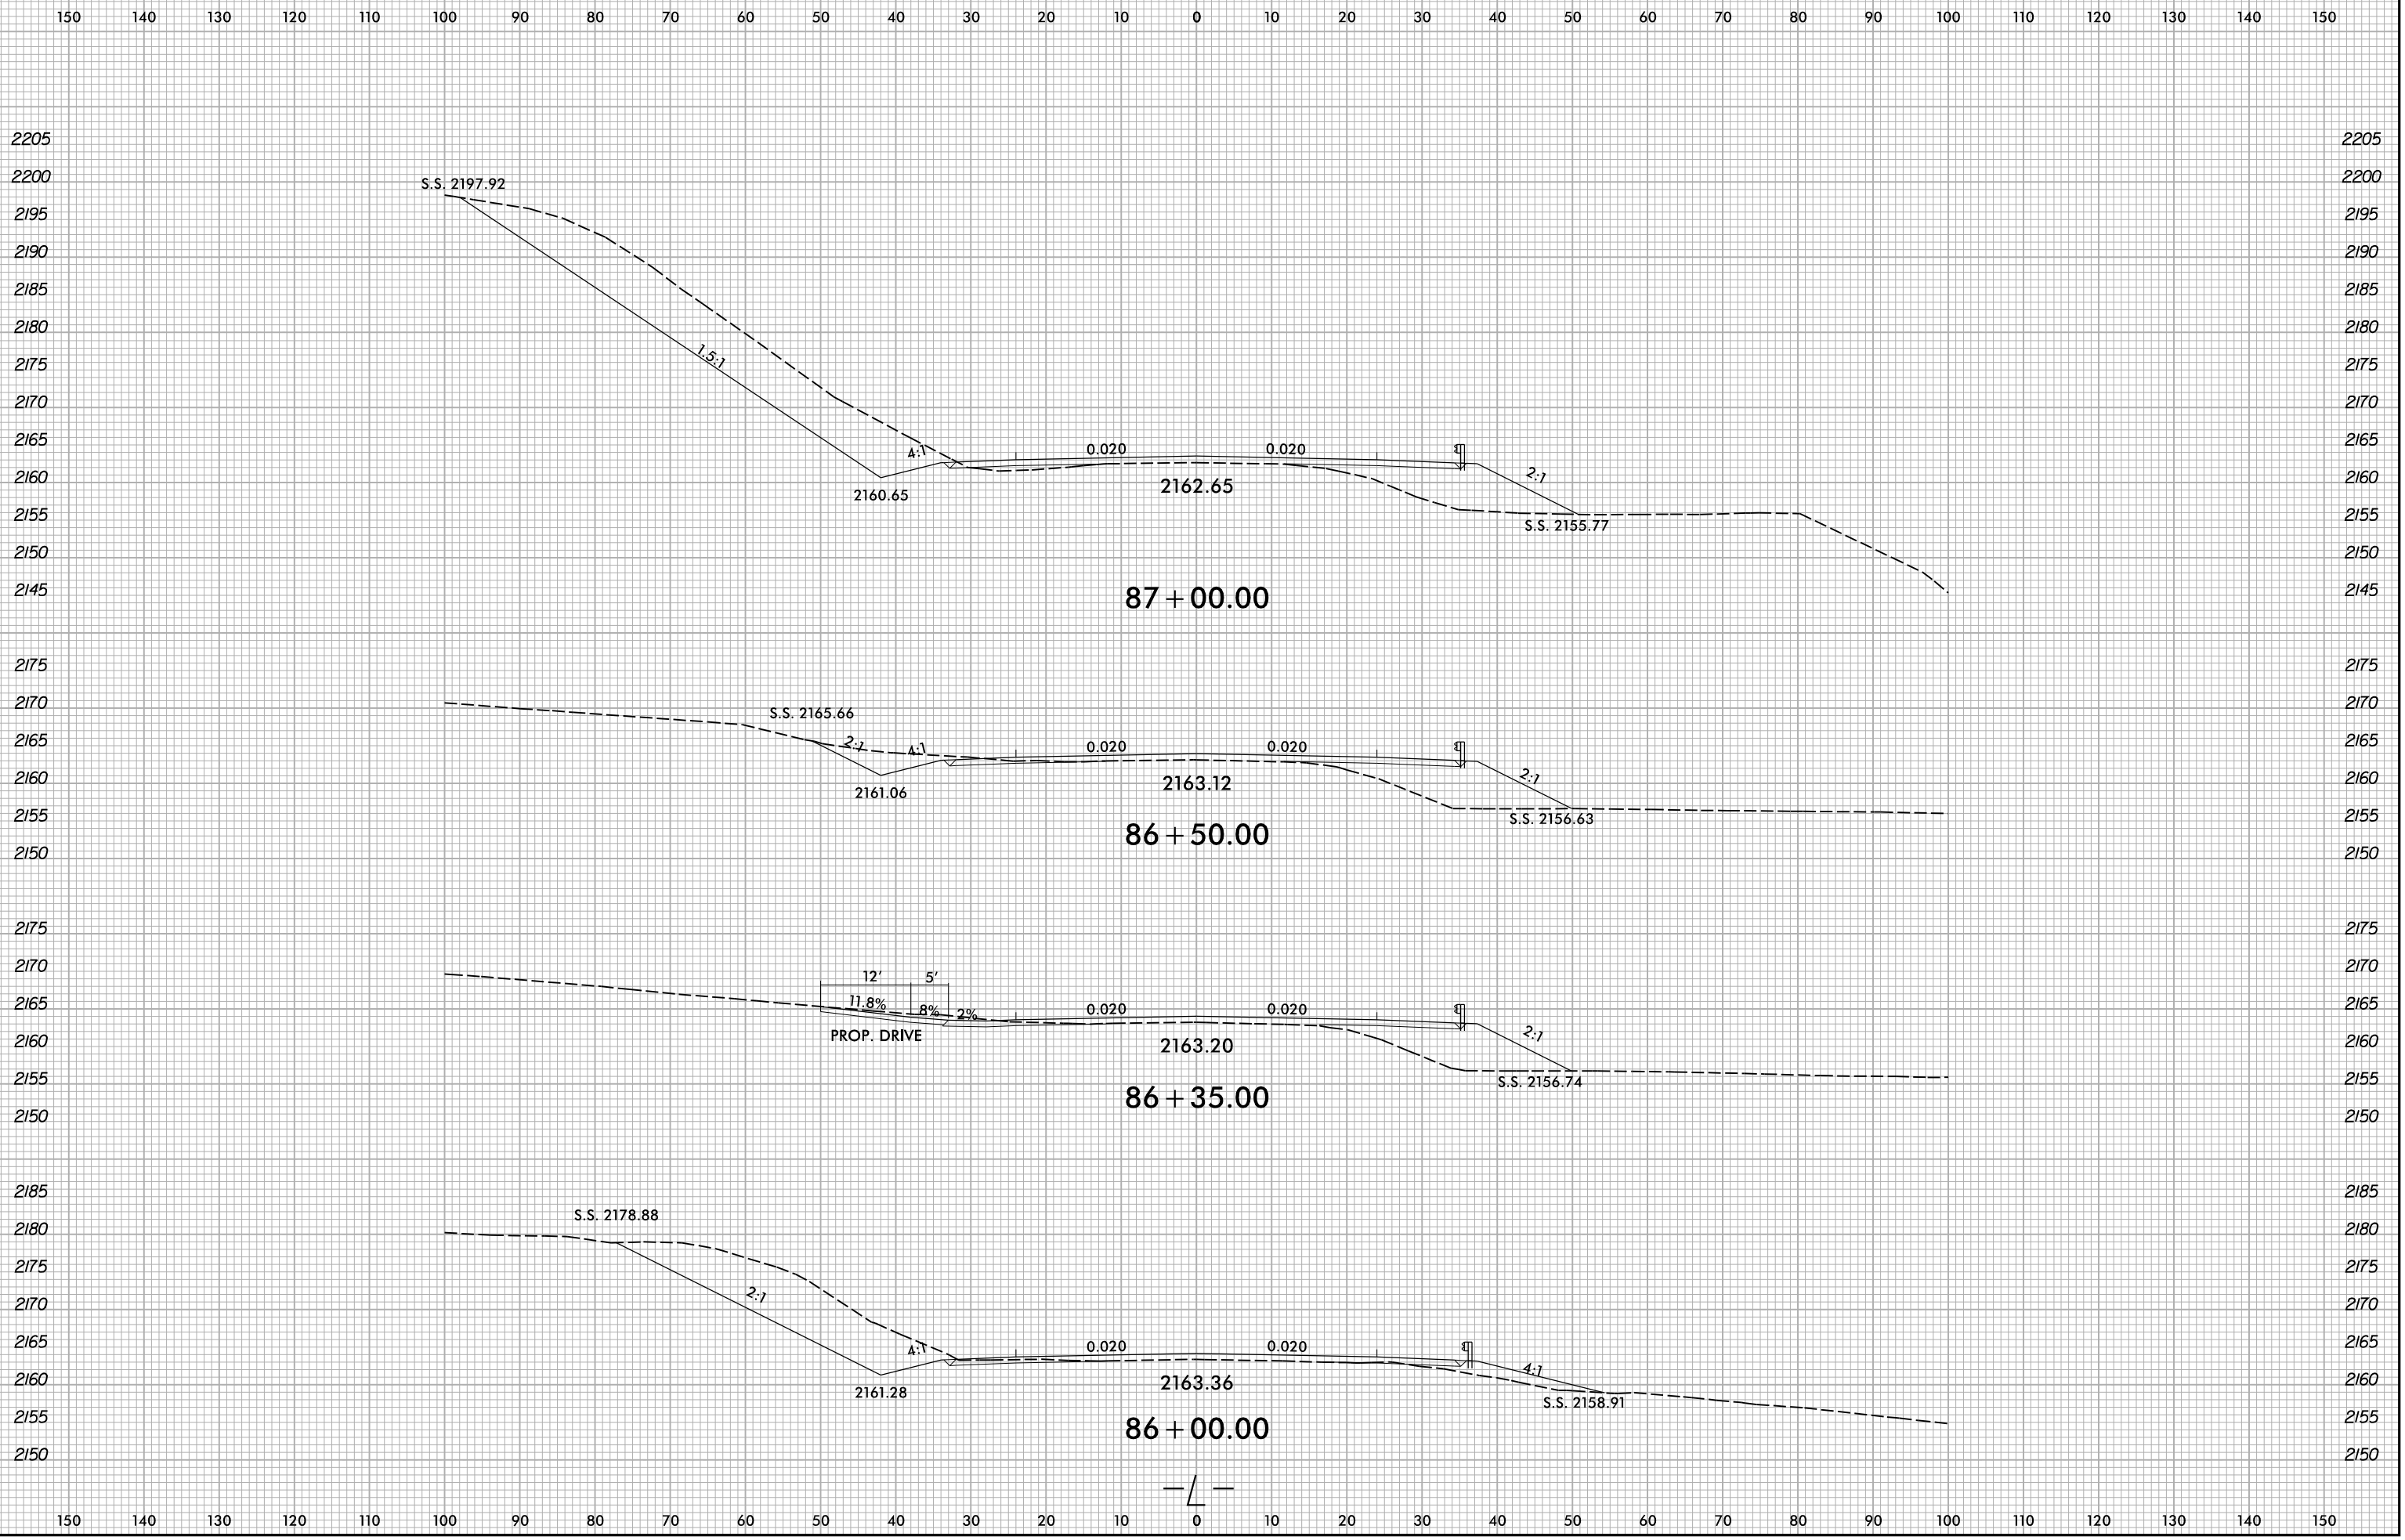

6/23/16

5/10/2022
X:\NCDOT\A-0009CA\A-0009CA-0009CA-R.dwg
User:smelvr