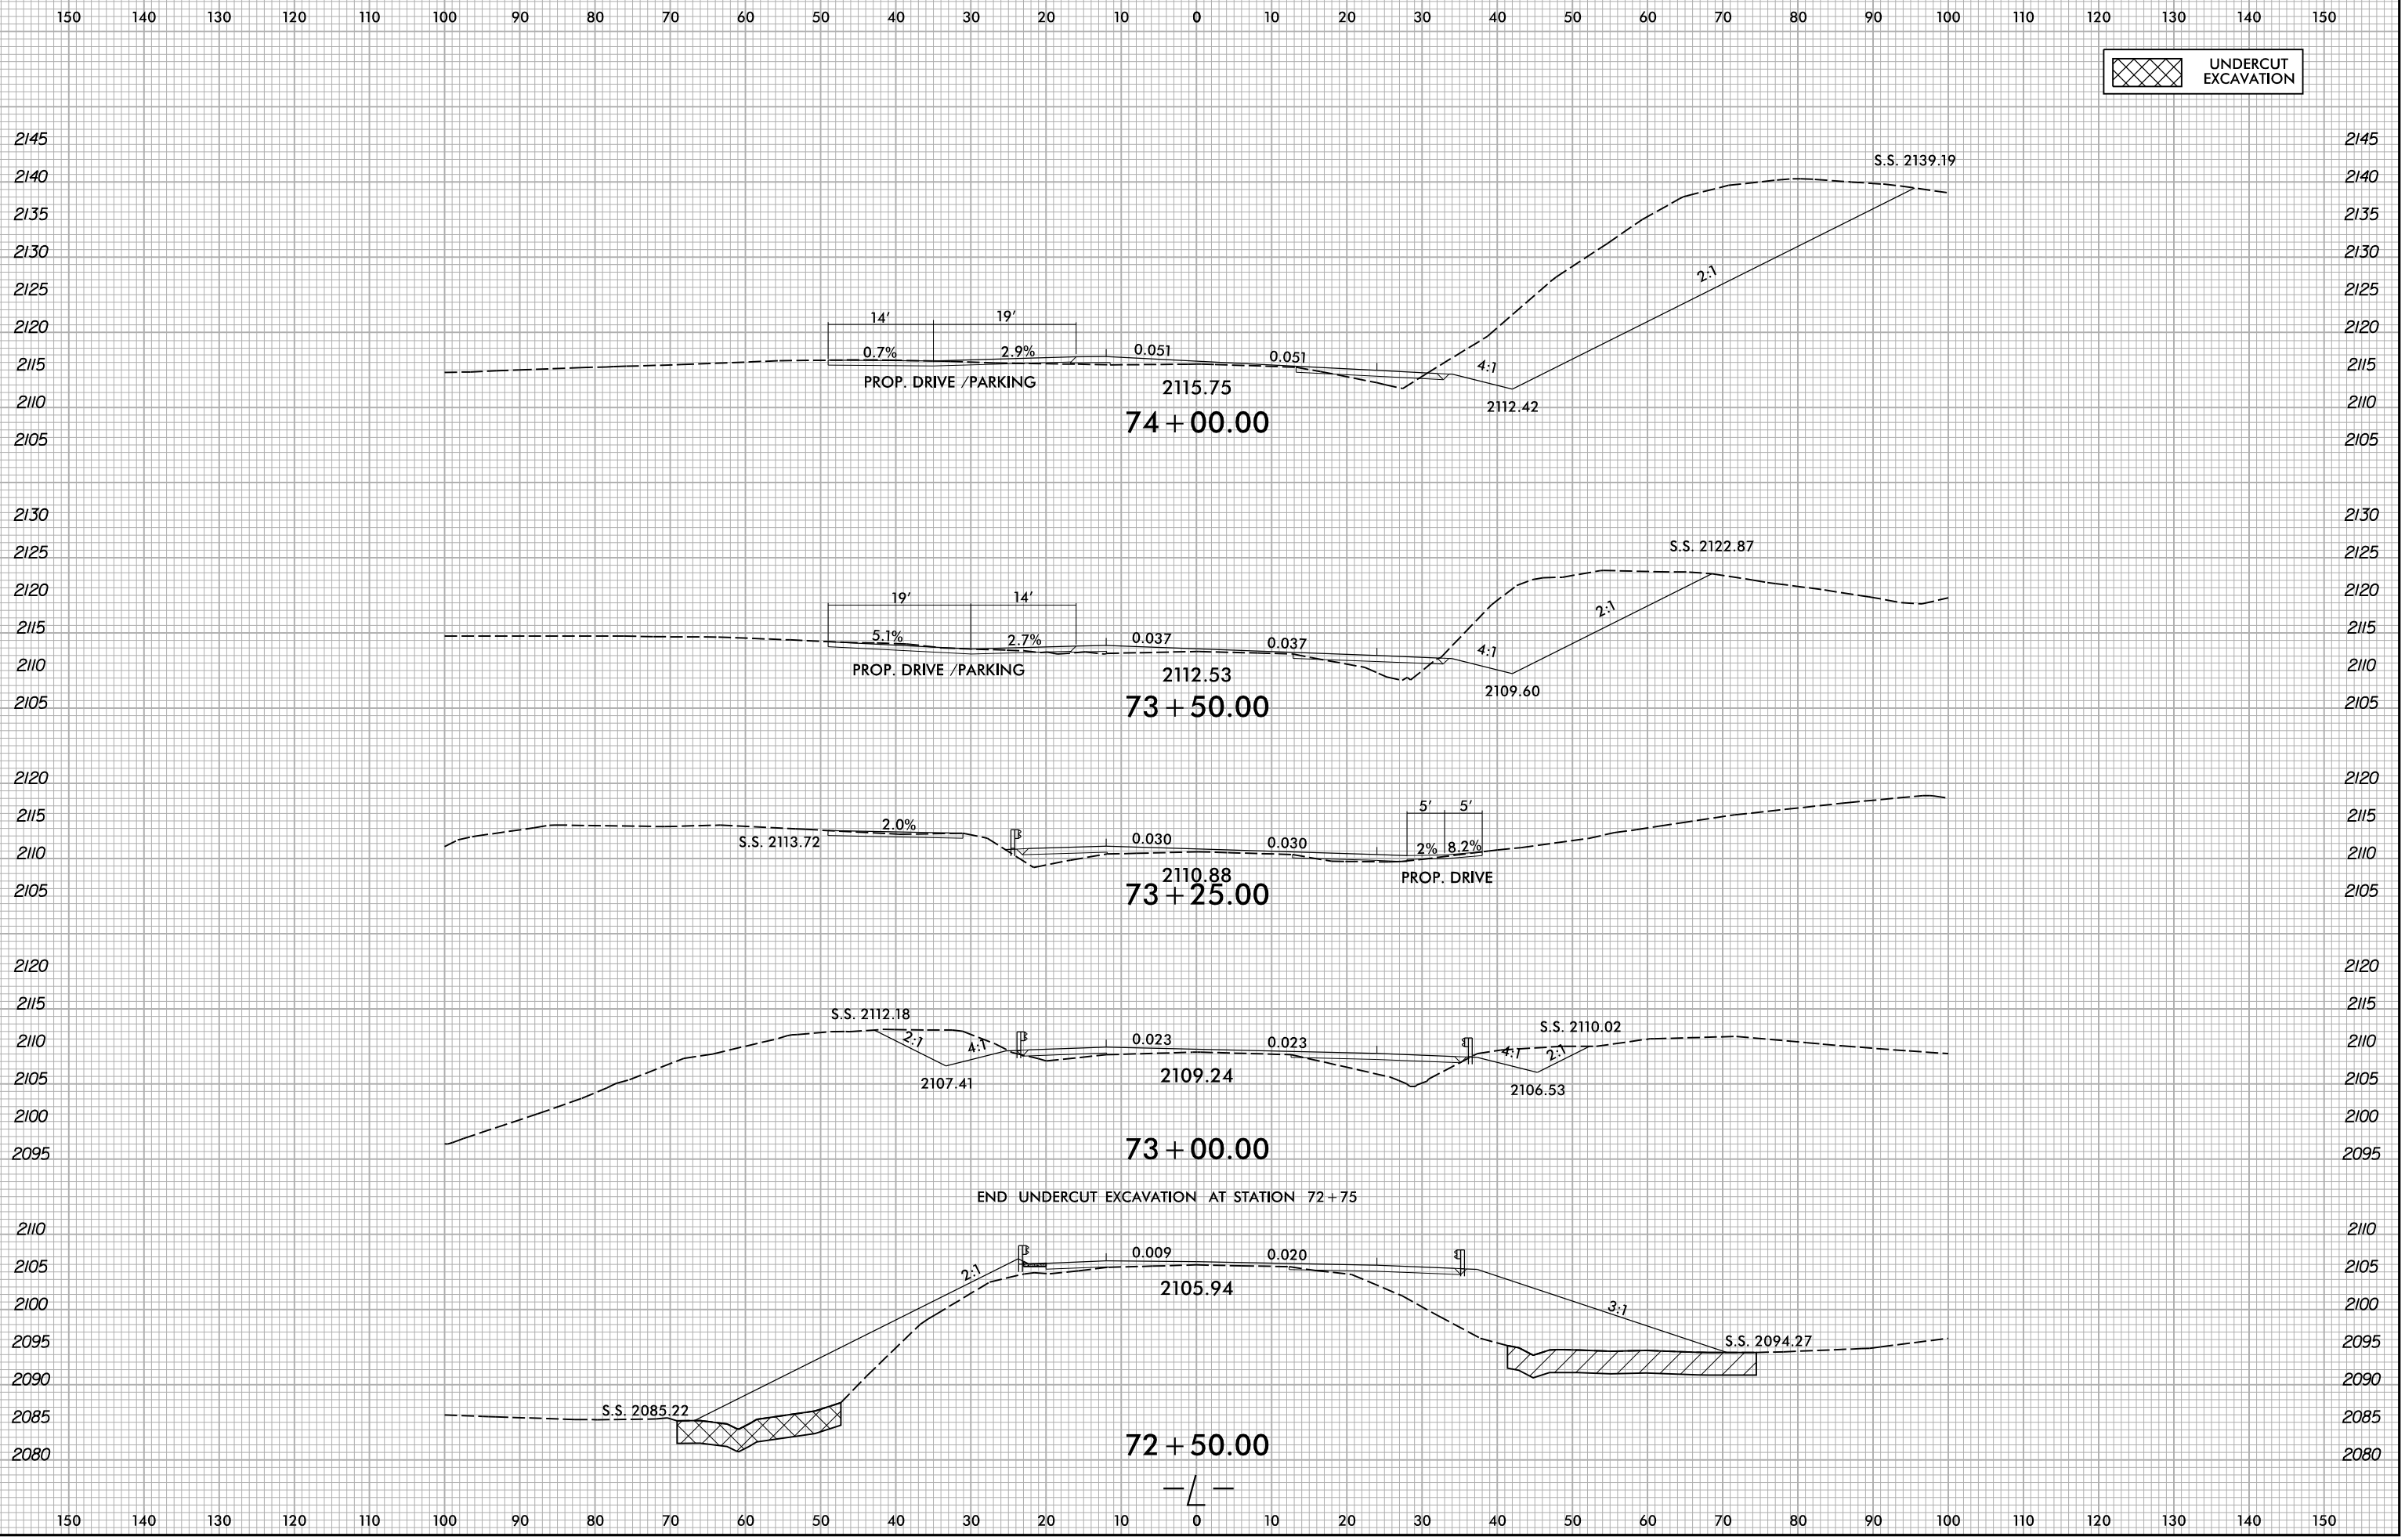

6/23/16

5/10/2022
X:\NGC001\A-0009CA\A-0009CA-0009CA-R.dwg...
User:smelvr