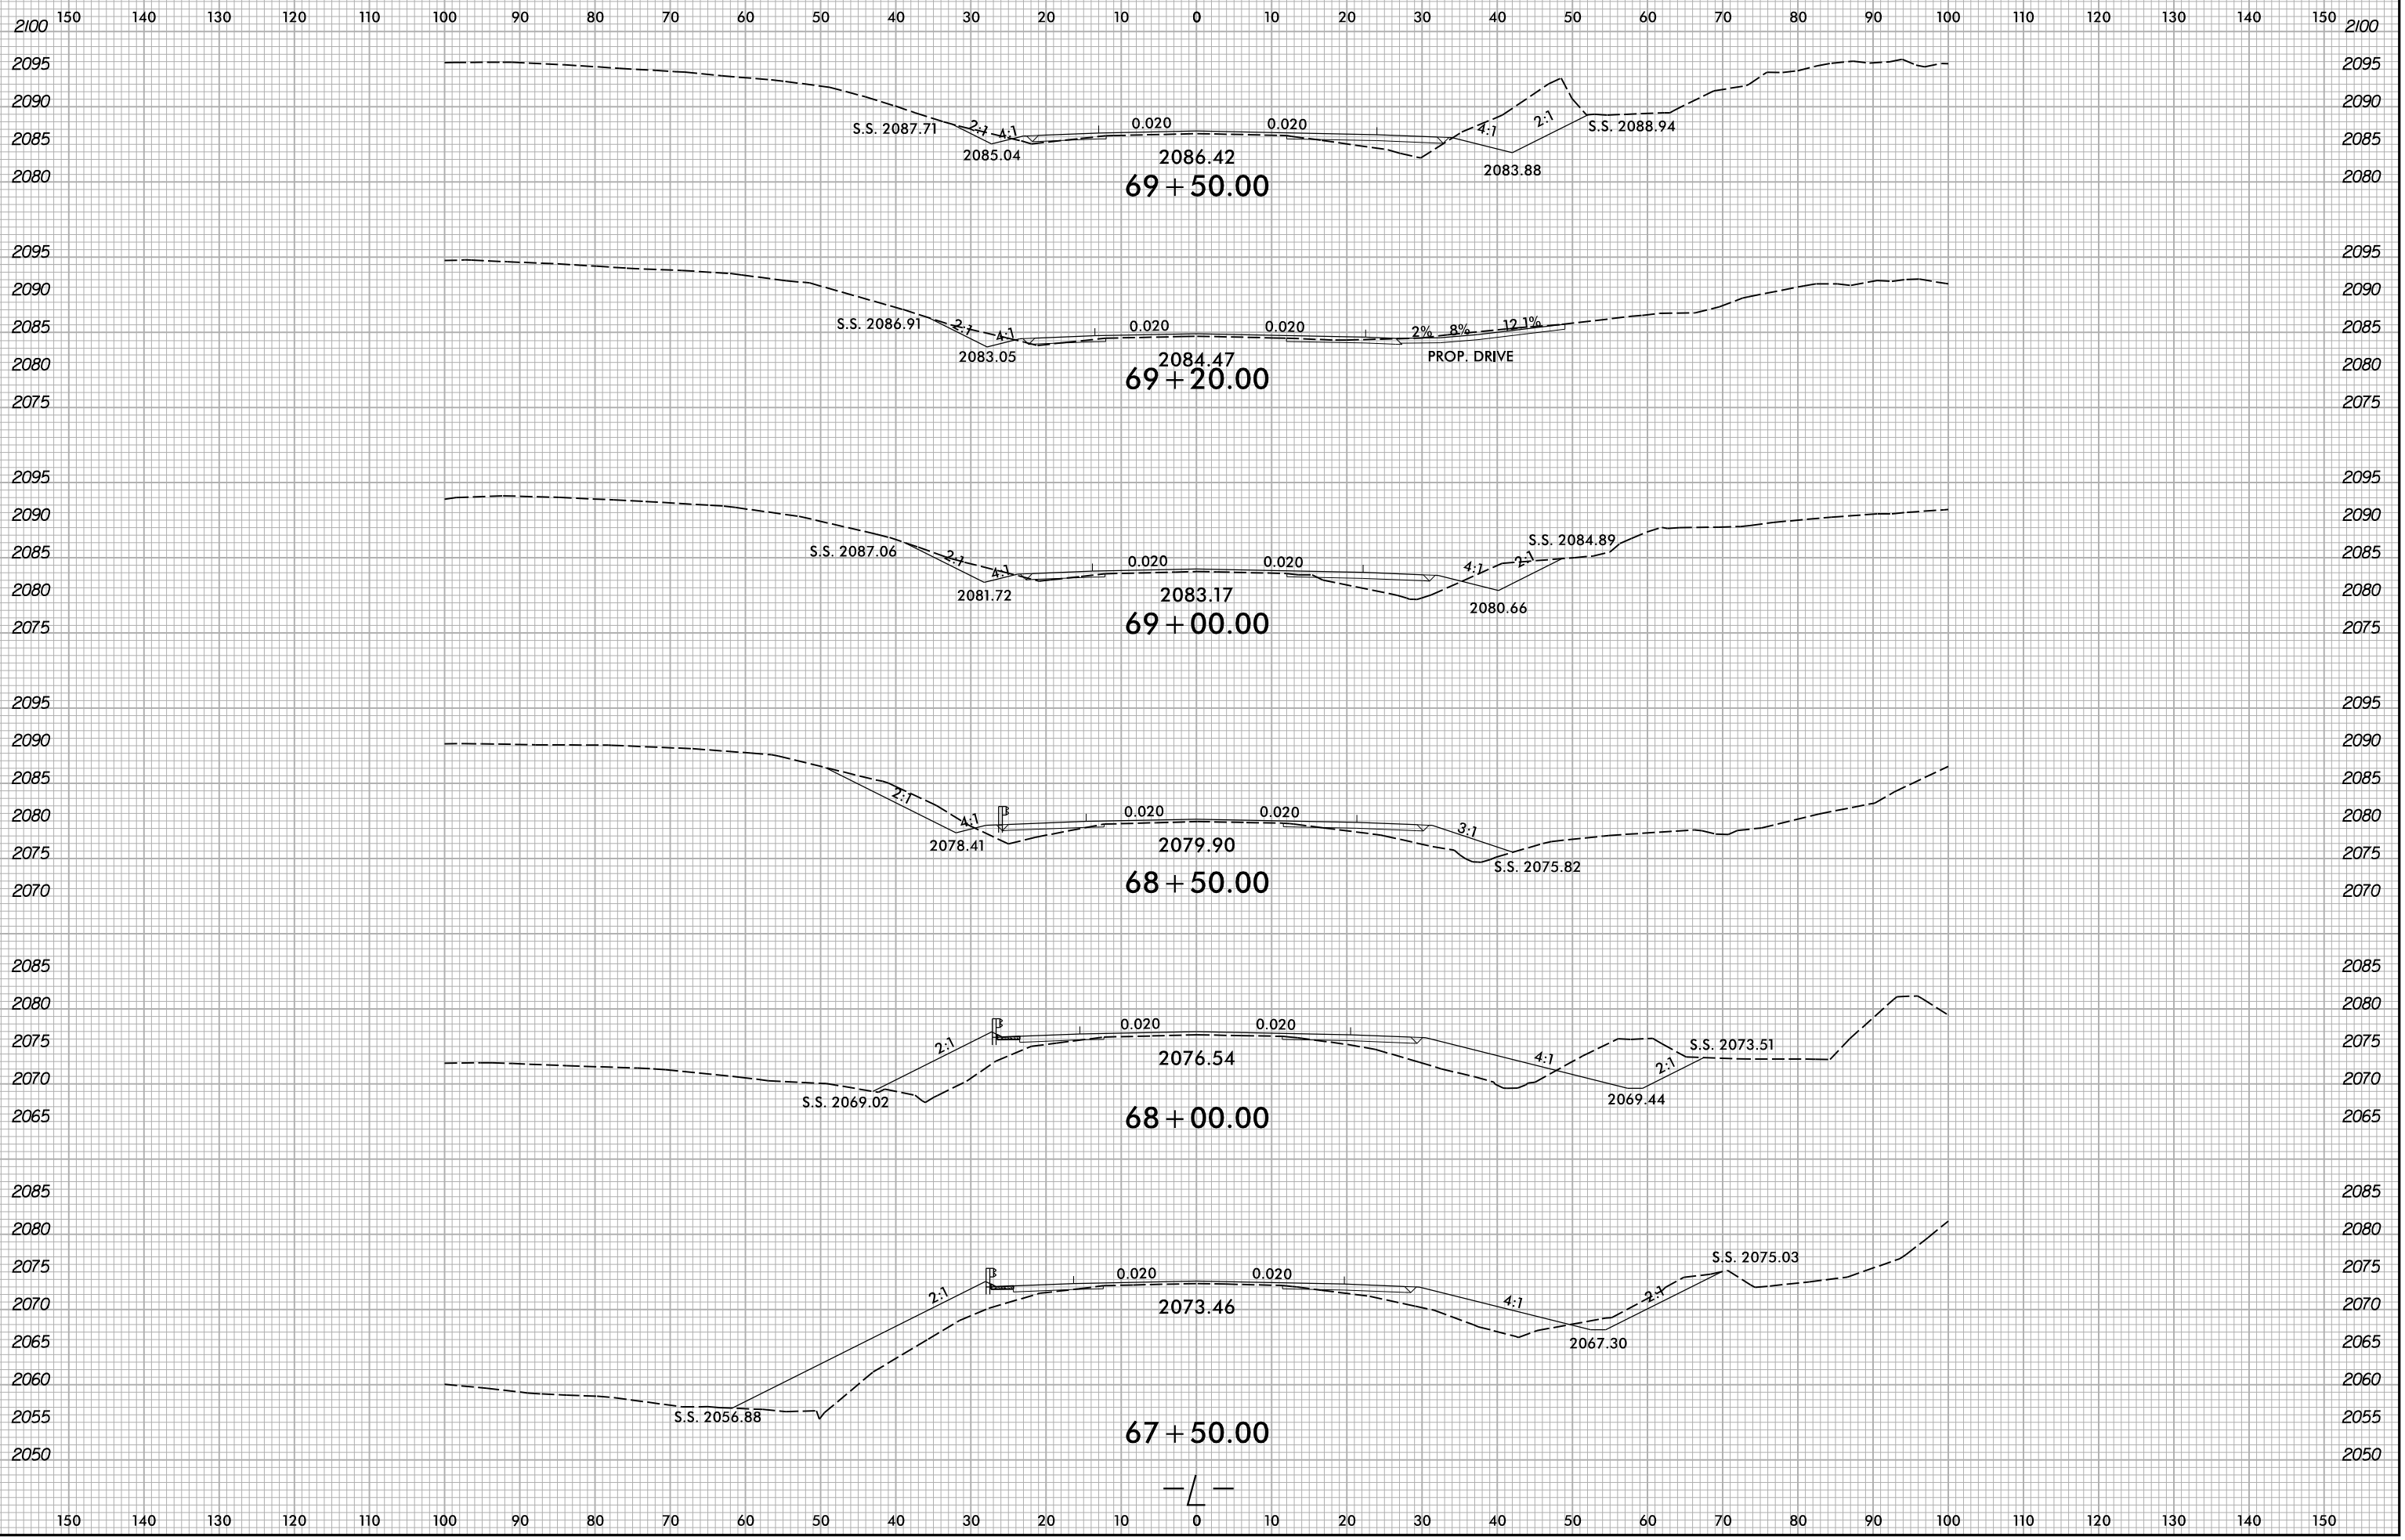

6/23/16

5/10/2022
X:\NGC001\A-0009CA\A-0009CA-0009CA-R.dwg...
User:smelvr