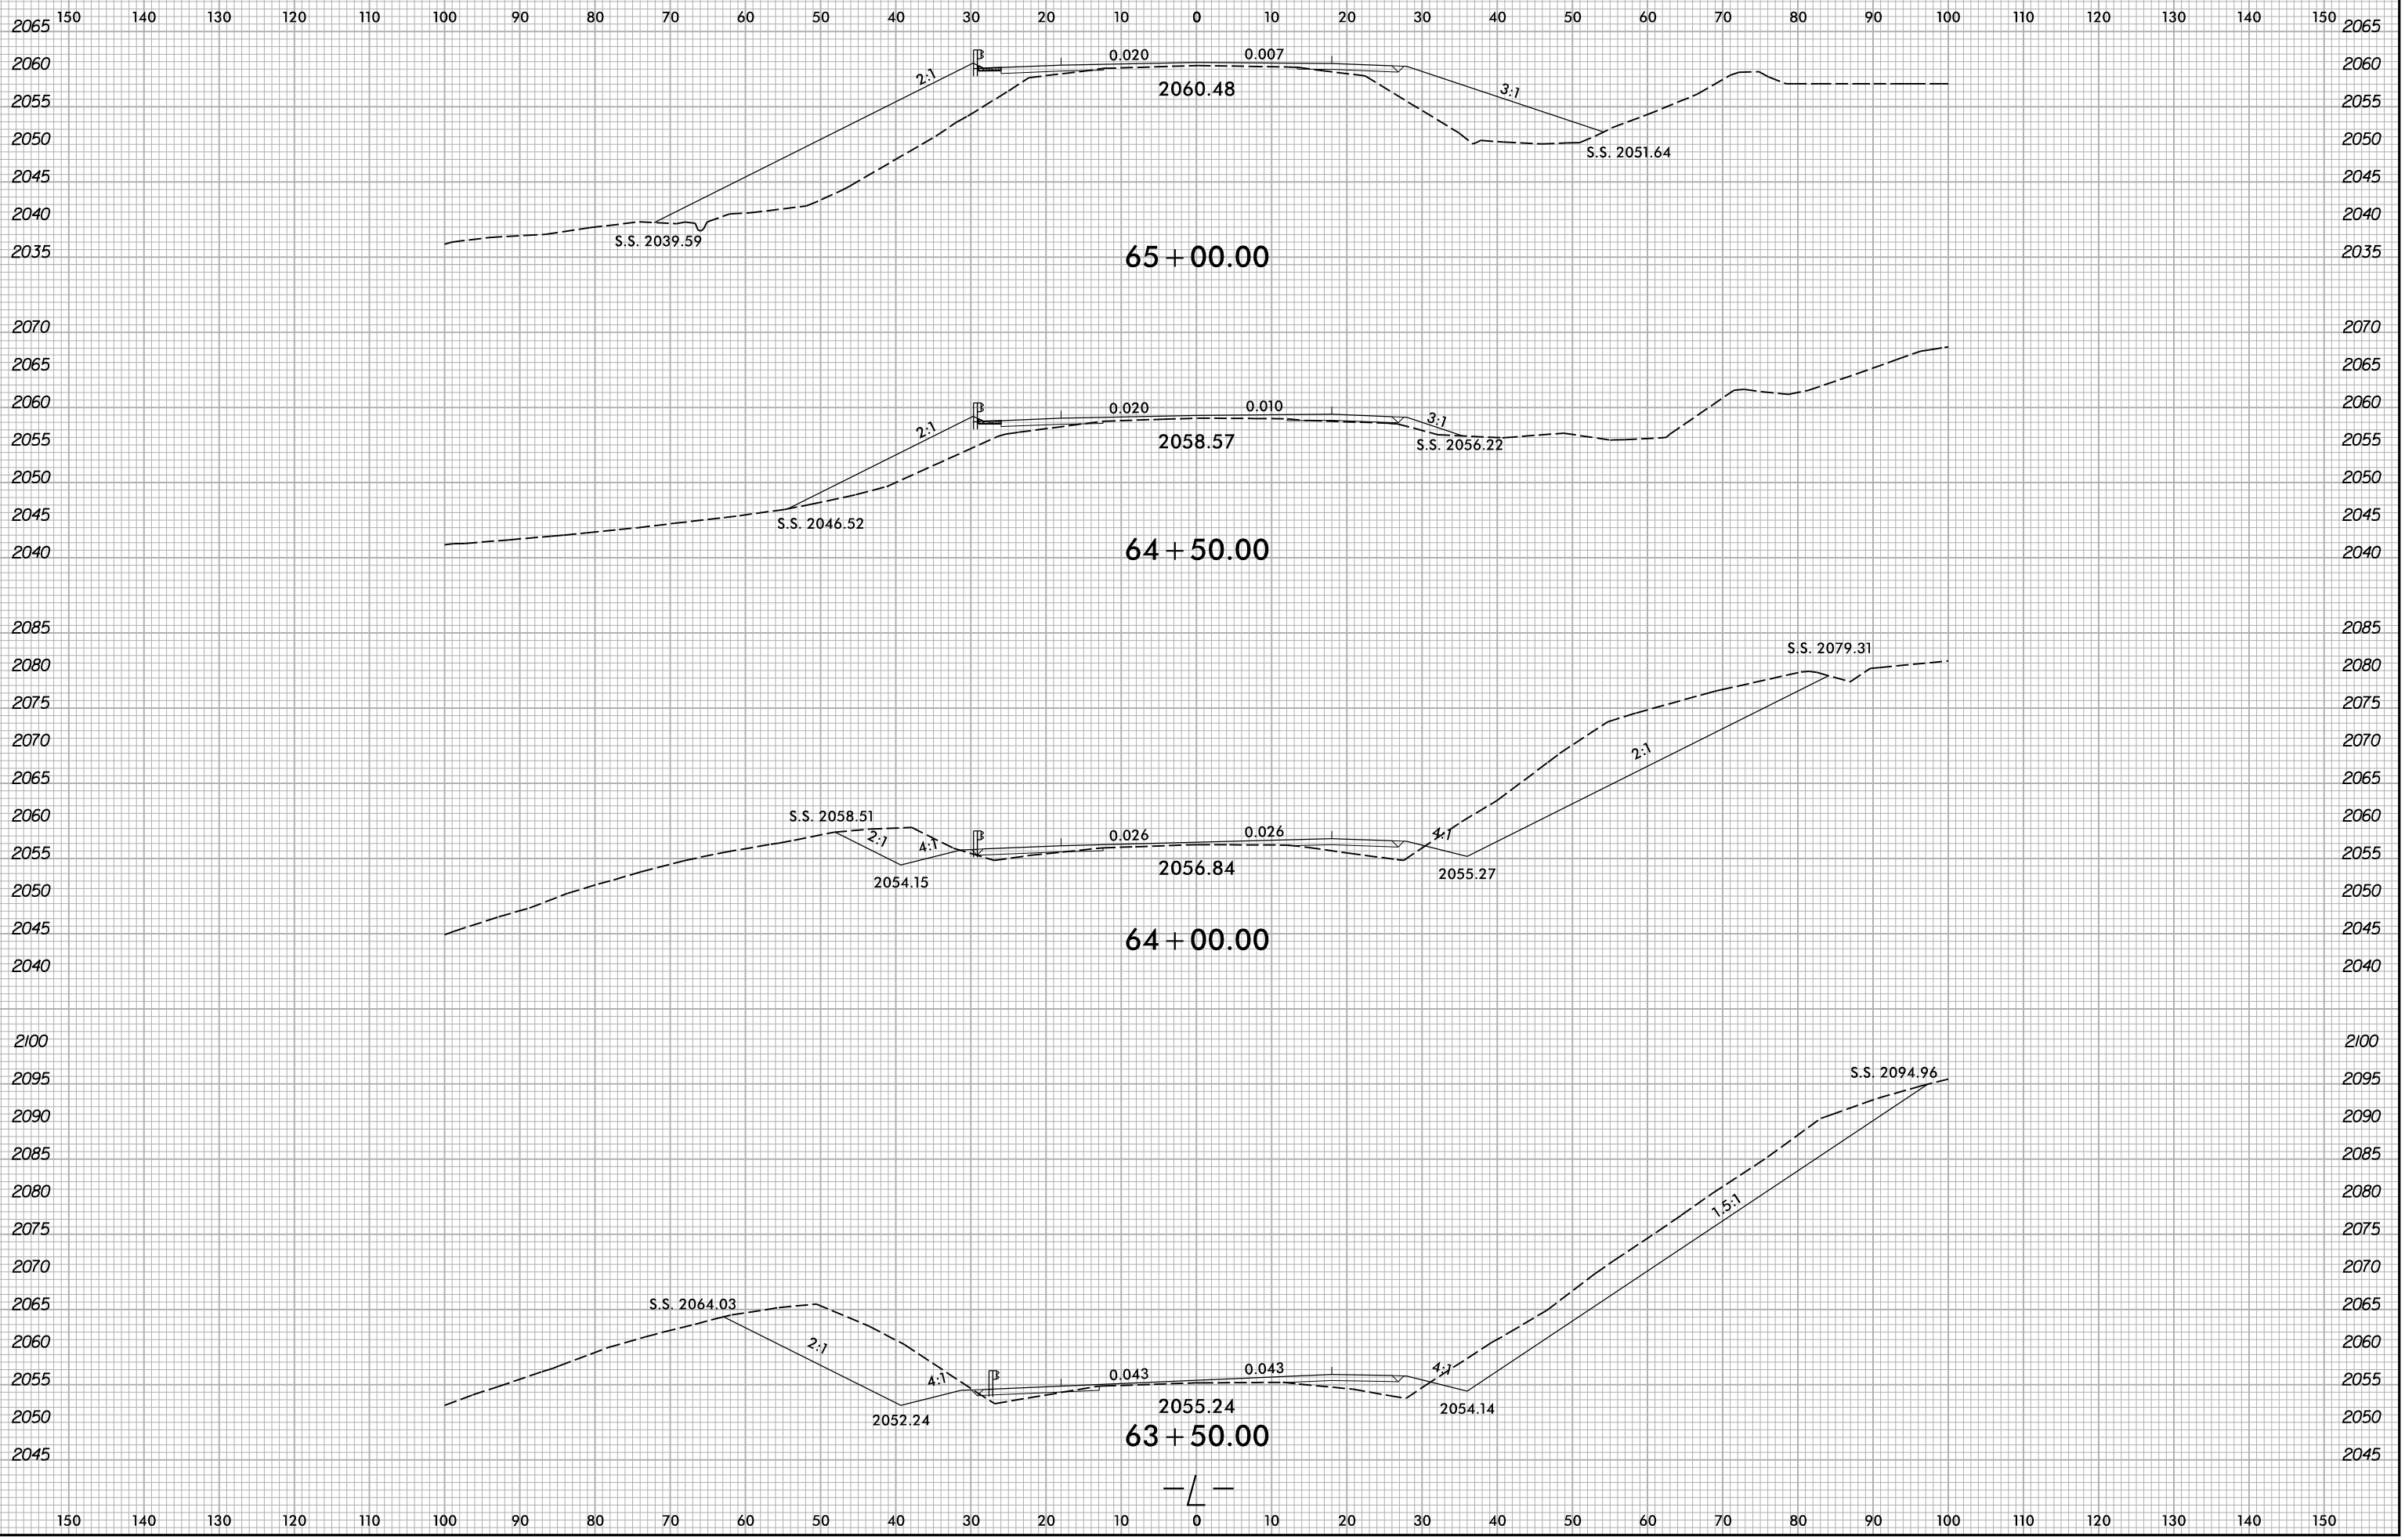

6/23/16

5/10/2022
X:\NGC001\A-0009CA\A-0009CA-0009CA-R.dwg...
User:smelvr