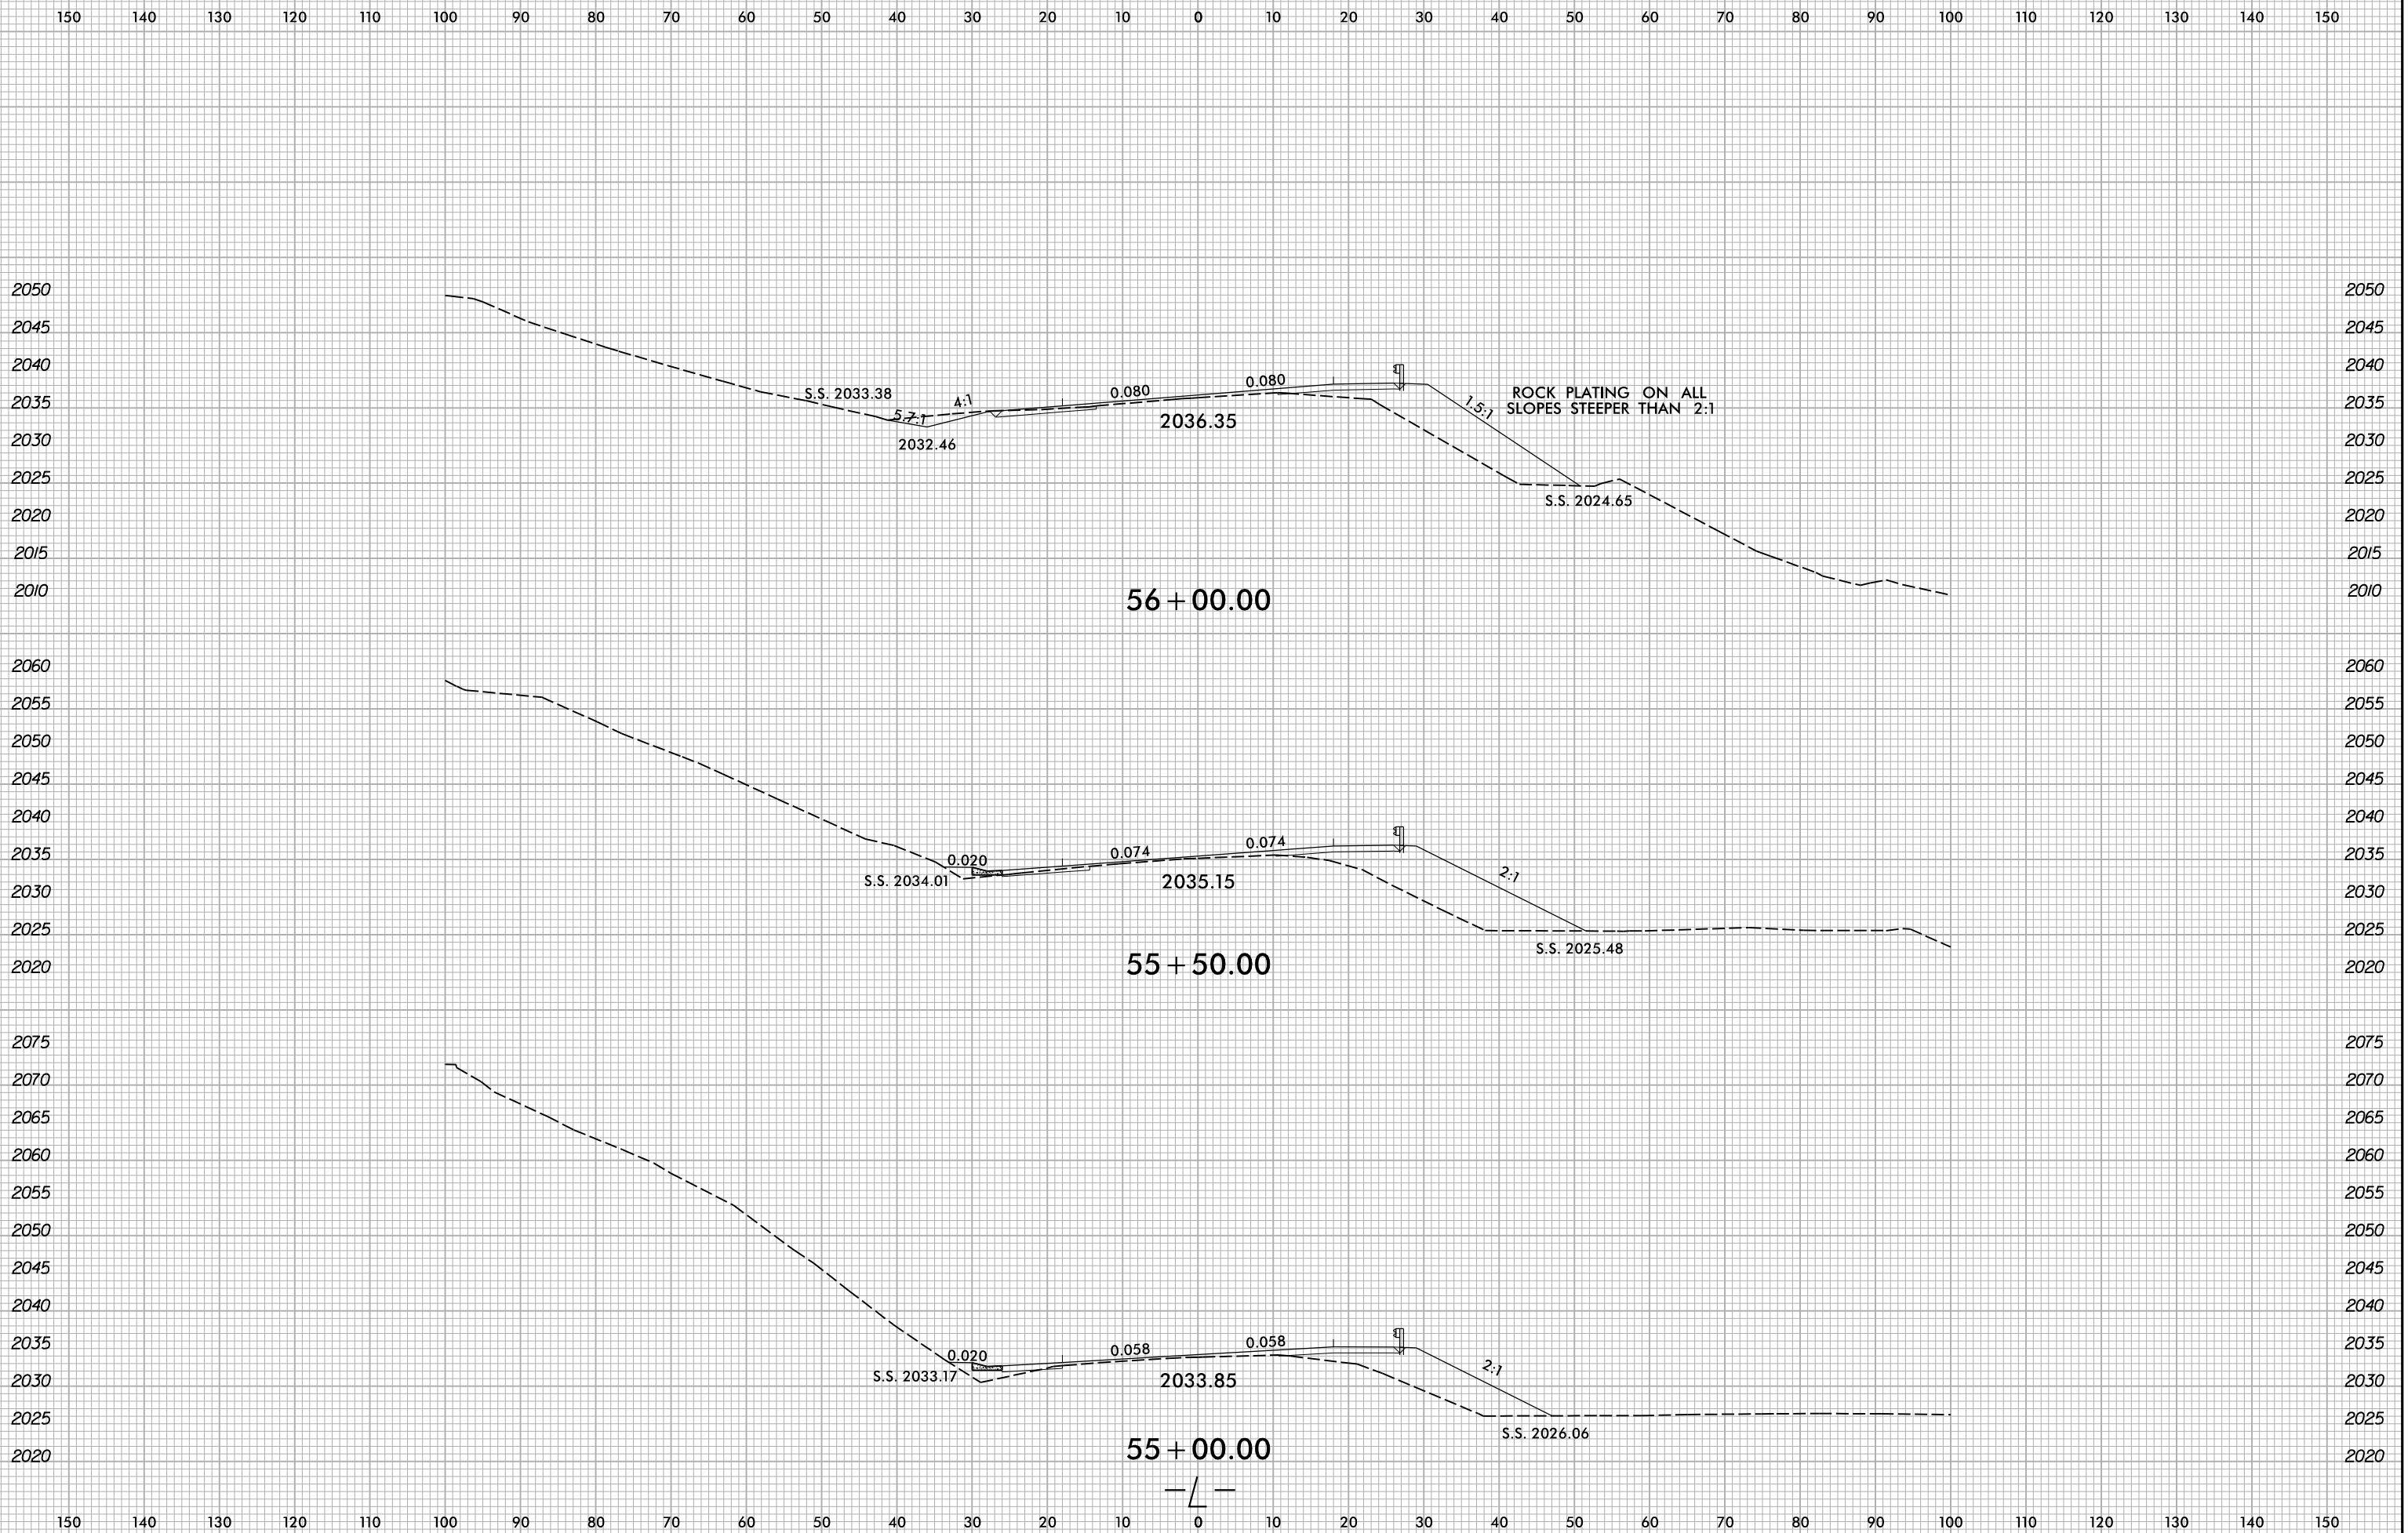

6/23/16

5/10/2022  
X:\NCDOT\A-0009CA\0009CA-A-0009CA-R.dwg...  
User:smelvr